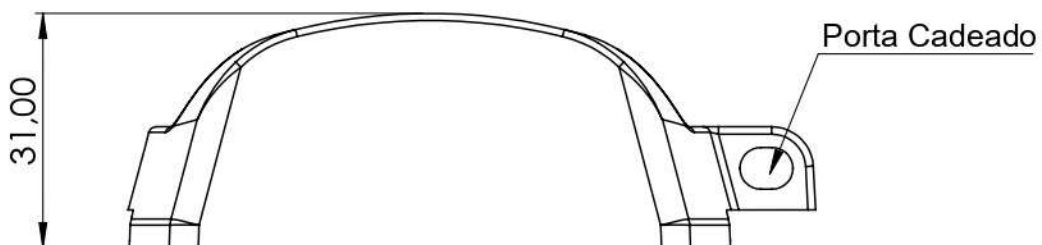

Parafuso allen  
Cabeça chata M6 X 1.0

Nome: FECHO CENTRAL 1510P

Material: Zamak Injetado