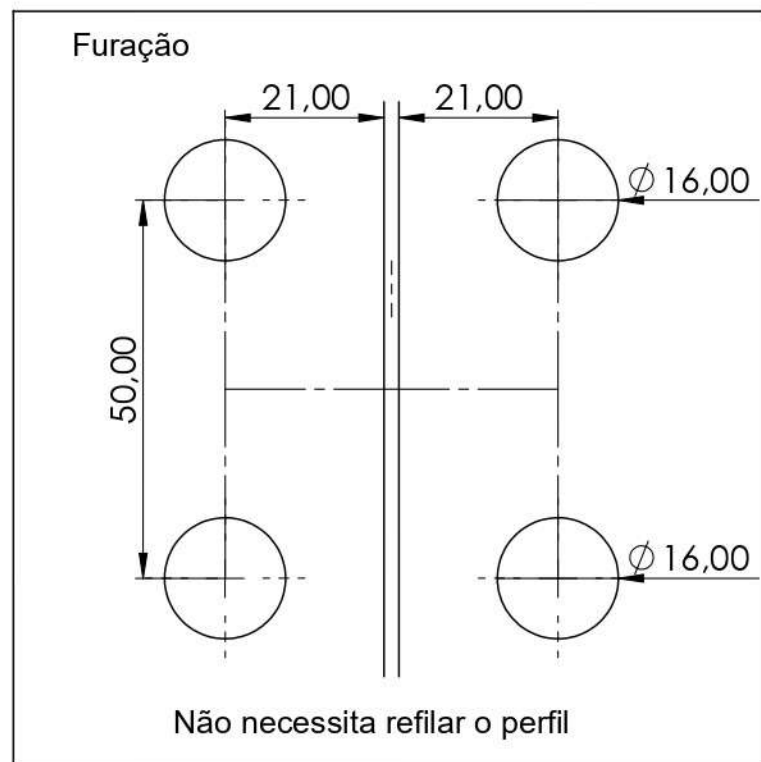

Parafuso allen  
Cabeça chata M6 X 1.0

Nome: FECHO CENTRAL 1510P

Material: Zamak Injetado