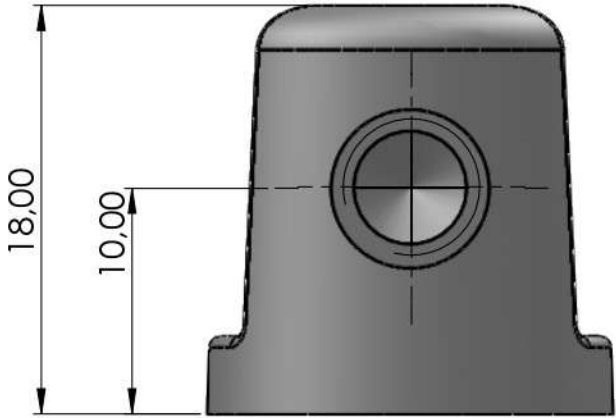

Vista Frontal

Vista Direita

Vista Isométrica

Vista Frontal

Nome: SUPORTE PARA VIDRO 6 MM

Material: ZAMAK INJETADO