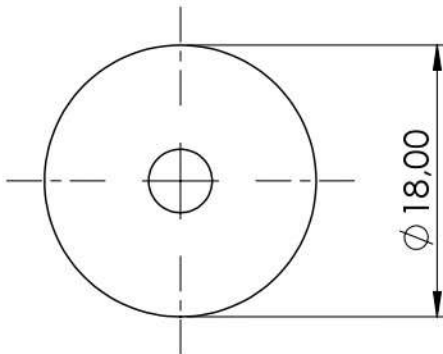

Vista Frontal

Vista Direita

Vista Isométrica

Vista Frontal

Nome: SUPORTE PARA VIDRO 6 MM

Material: ZAMAK INJETADO