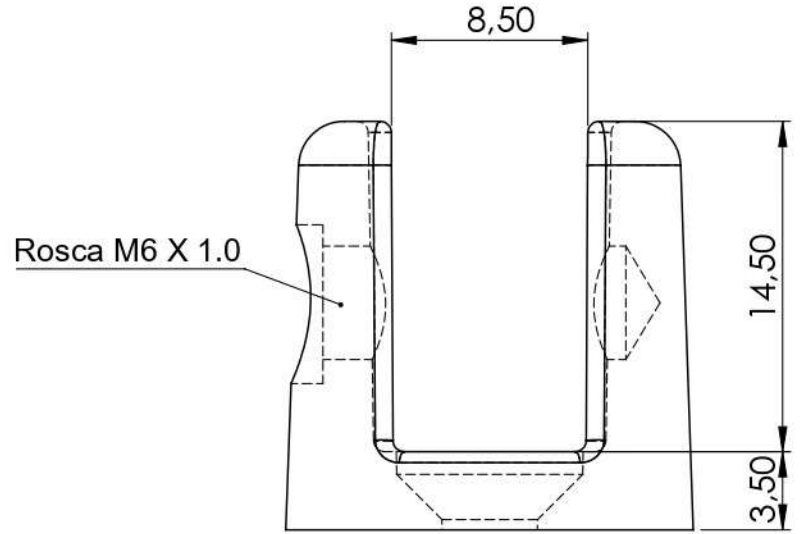

Vista Frontal

Vista Direita

Vista Isométrica

Vista Frontal

Nome: SUPORTE PARA VIDRO 6 MM

Material: ZAMAK INJETADO