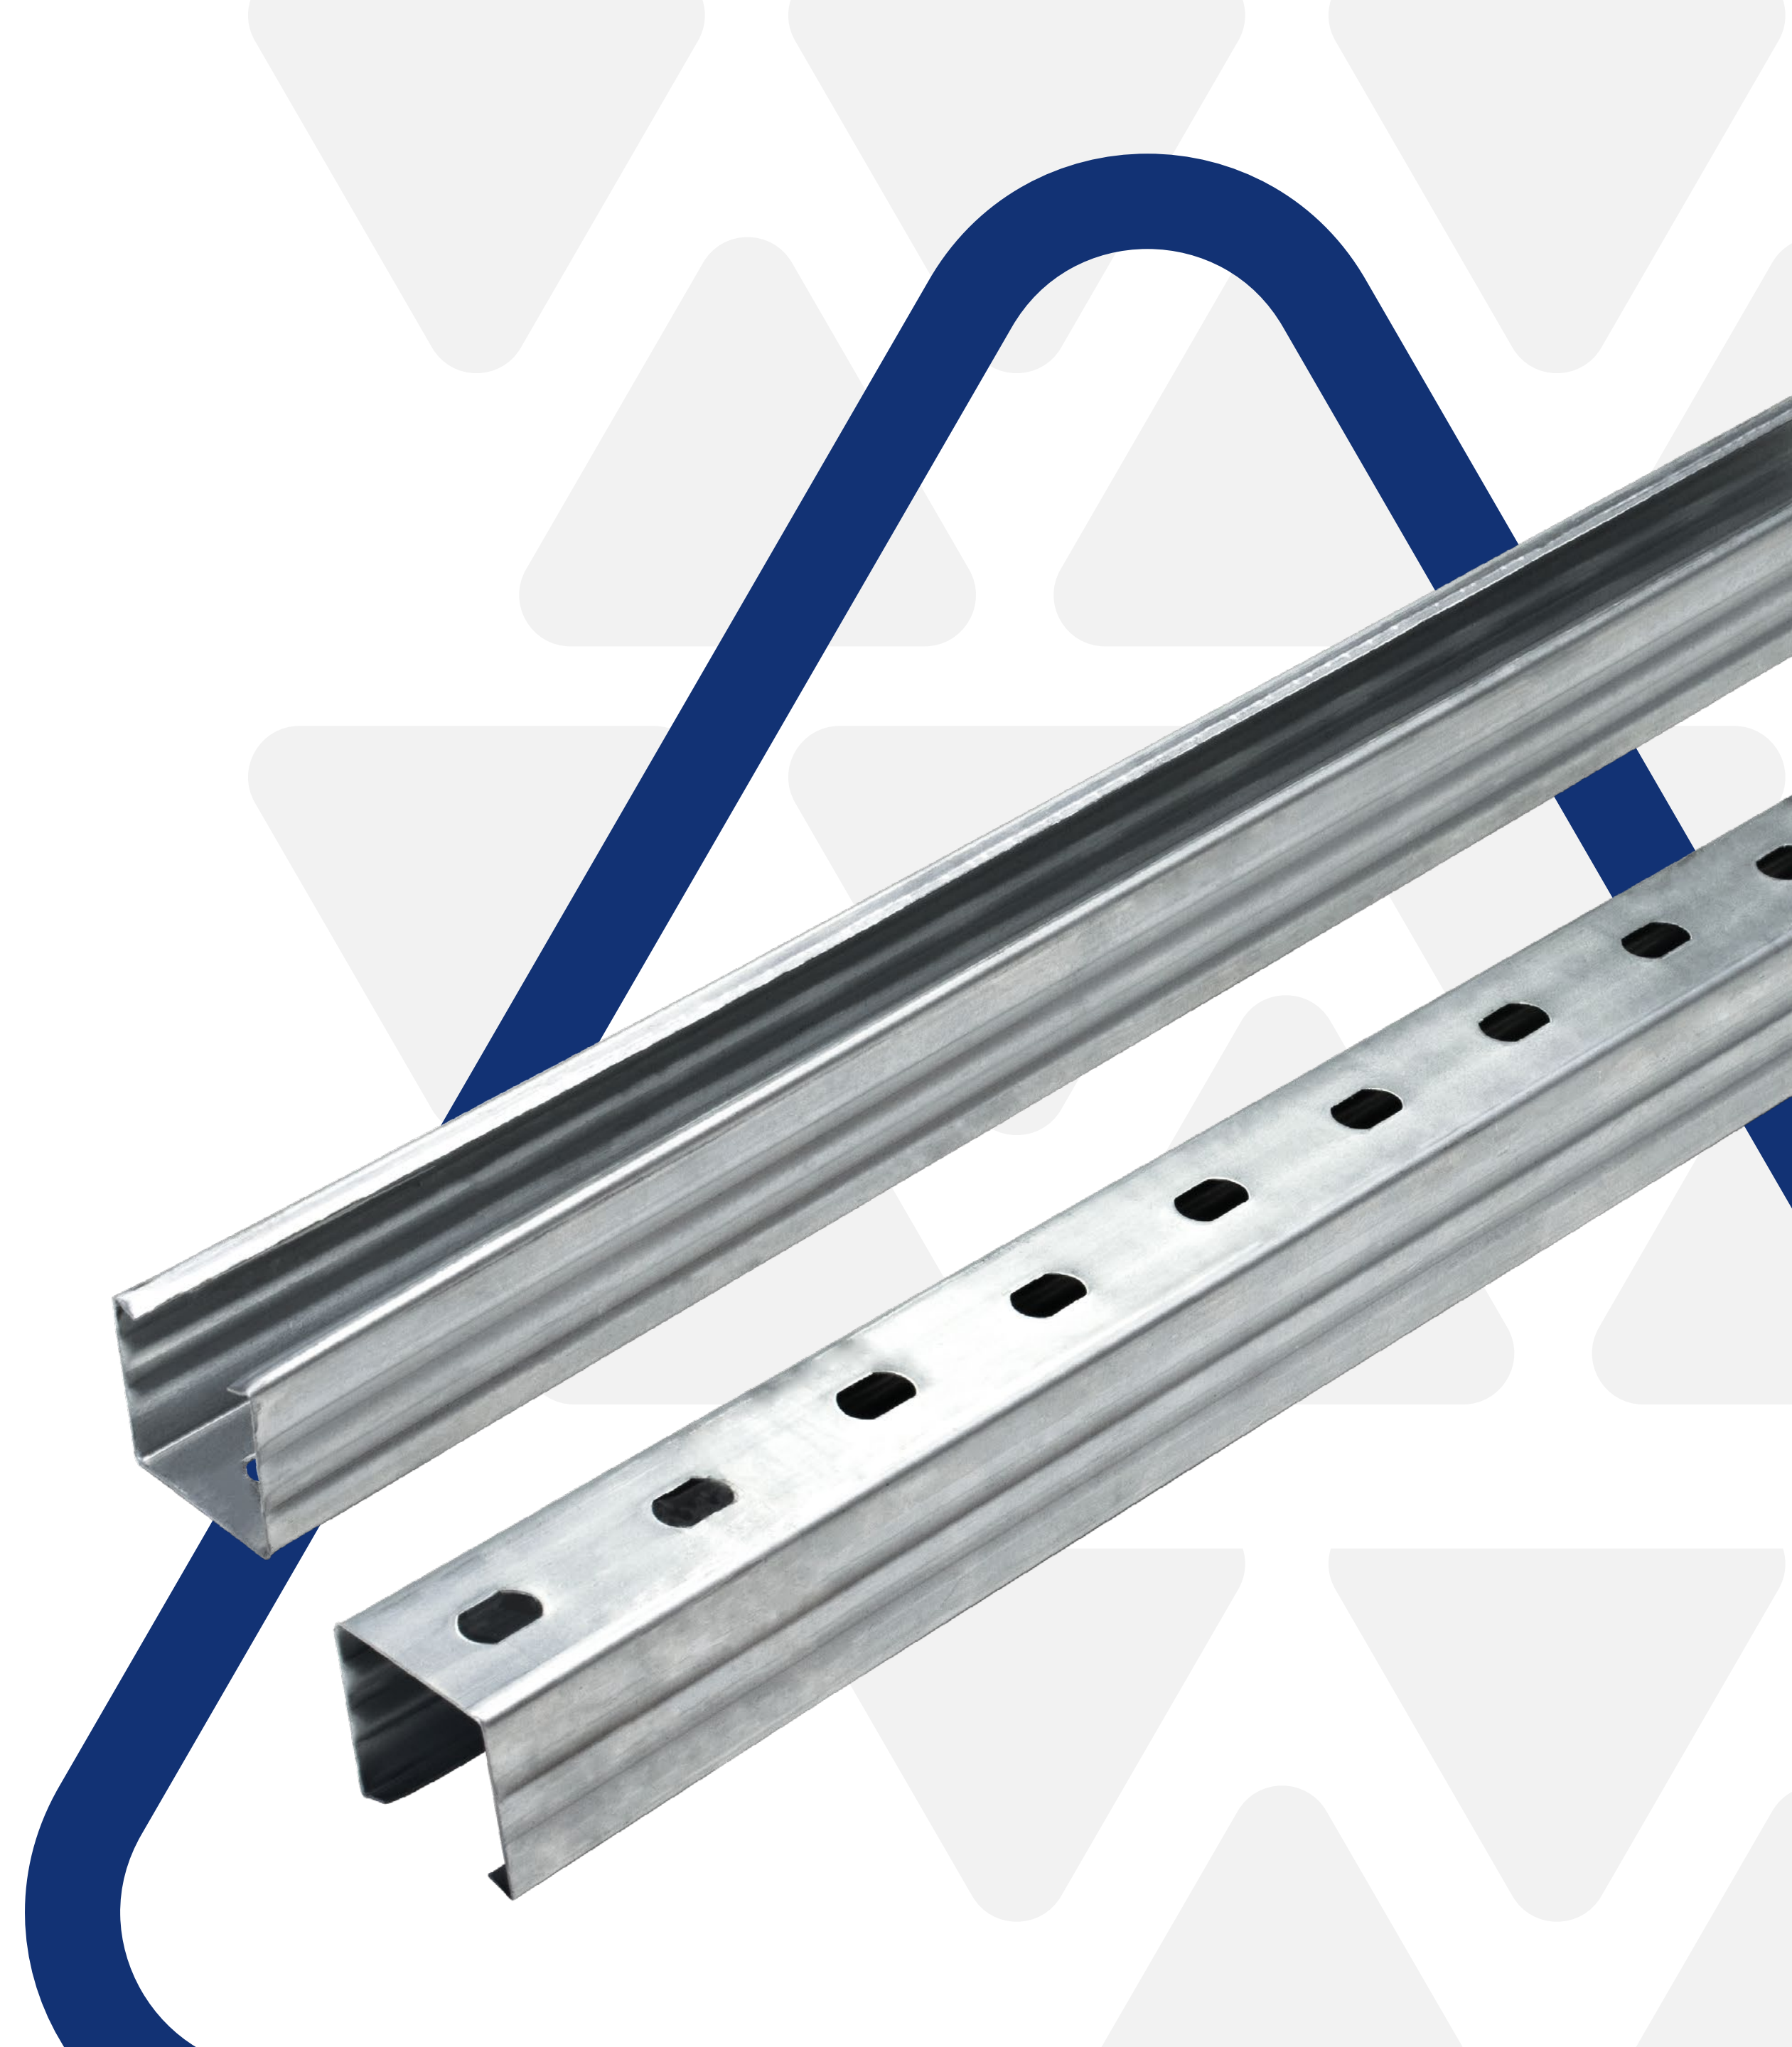

# Eletrodutos

**Excelência em Eletrodutos, curvas e luvas você só encontra aqui!**

Os eletrodutos **Perfil Líder** são próprios para oferecer maior resistência, durabilidade e eficiência a fios e cabos elétricos em todos os tipos de construções - de pequeno, médio e grande porte.

# Eletrocalhas

Com as eletrocalhas Perfil Líder, toda obra é bem atendida com qualidade e segurança!

Apropriadas para todas as instalações, nossas eletrocalhas - **lisas e perfuradas, com e sem virola** - contam com derivações e complementos que garantem uma montagem perfeita e com total versatilidade.

# Perfilados

**Garantia da versatilidade, rapidez e economia em sua montagem!**

Ideais para suspensão de circuitos e sistemas de iluminação, passagem de fios e cabos elétricos, dados e telefonia, os perfilados e acessórios **Perfil Líder** facilitam e agilizam o processo de montagem em uma obra.

# Leito para cabos

A melhor solução para distribuição de grandes volumes de cabeamento!

Os leitos para cabos **Perfil Líder** funcionam como suporte e conduzem fios e cabos de um lugar para outro de forma organizada e segura, protegendo-os sem deixá-los inacessíveis, garantido melhor ventilação e fácil manutenção.