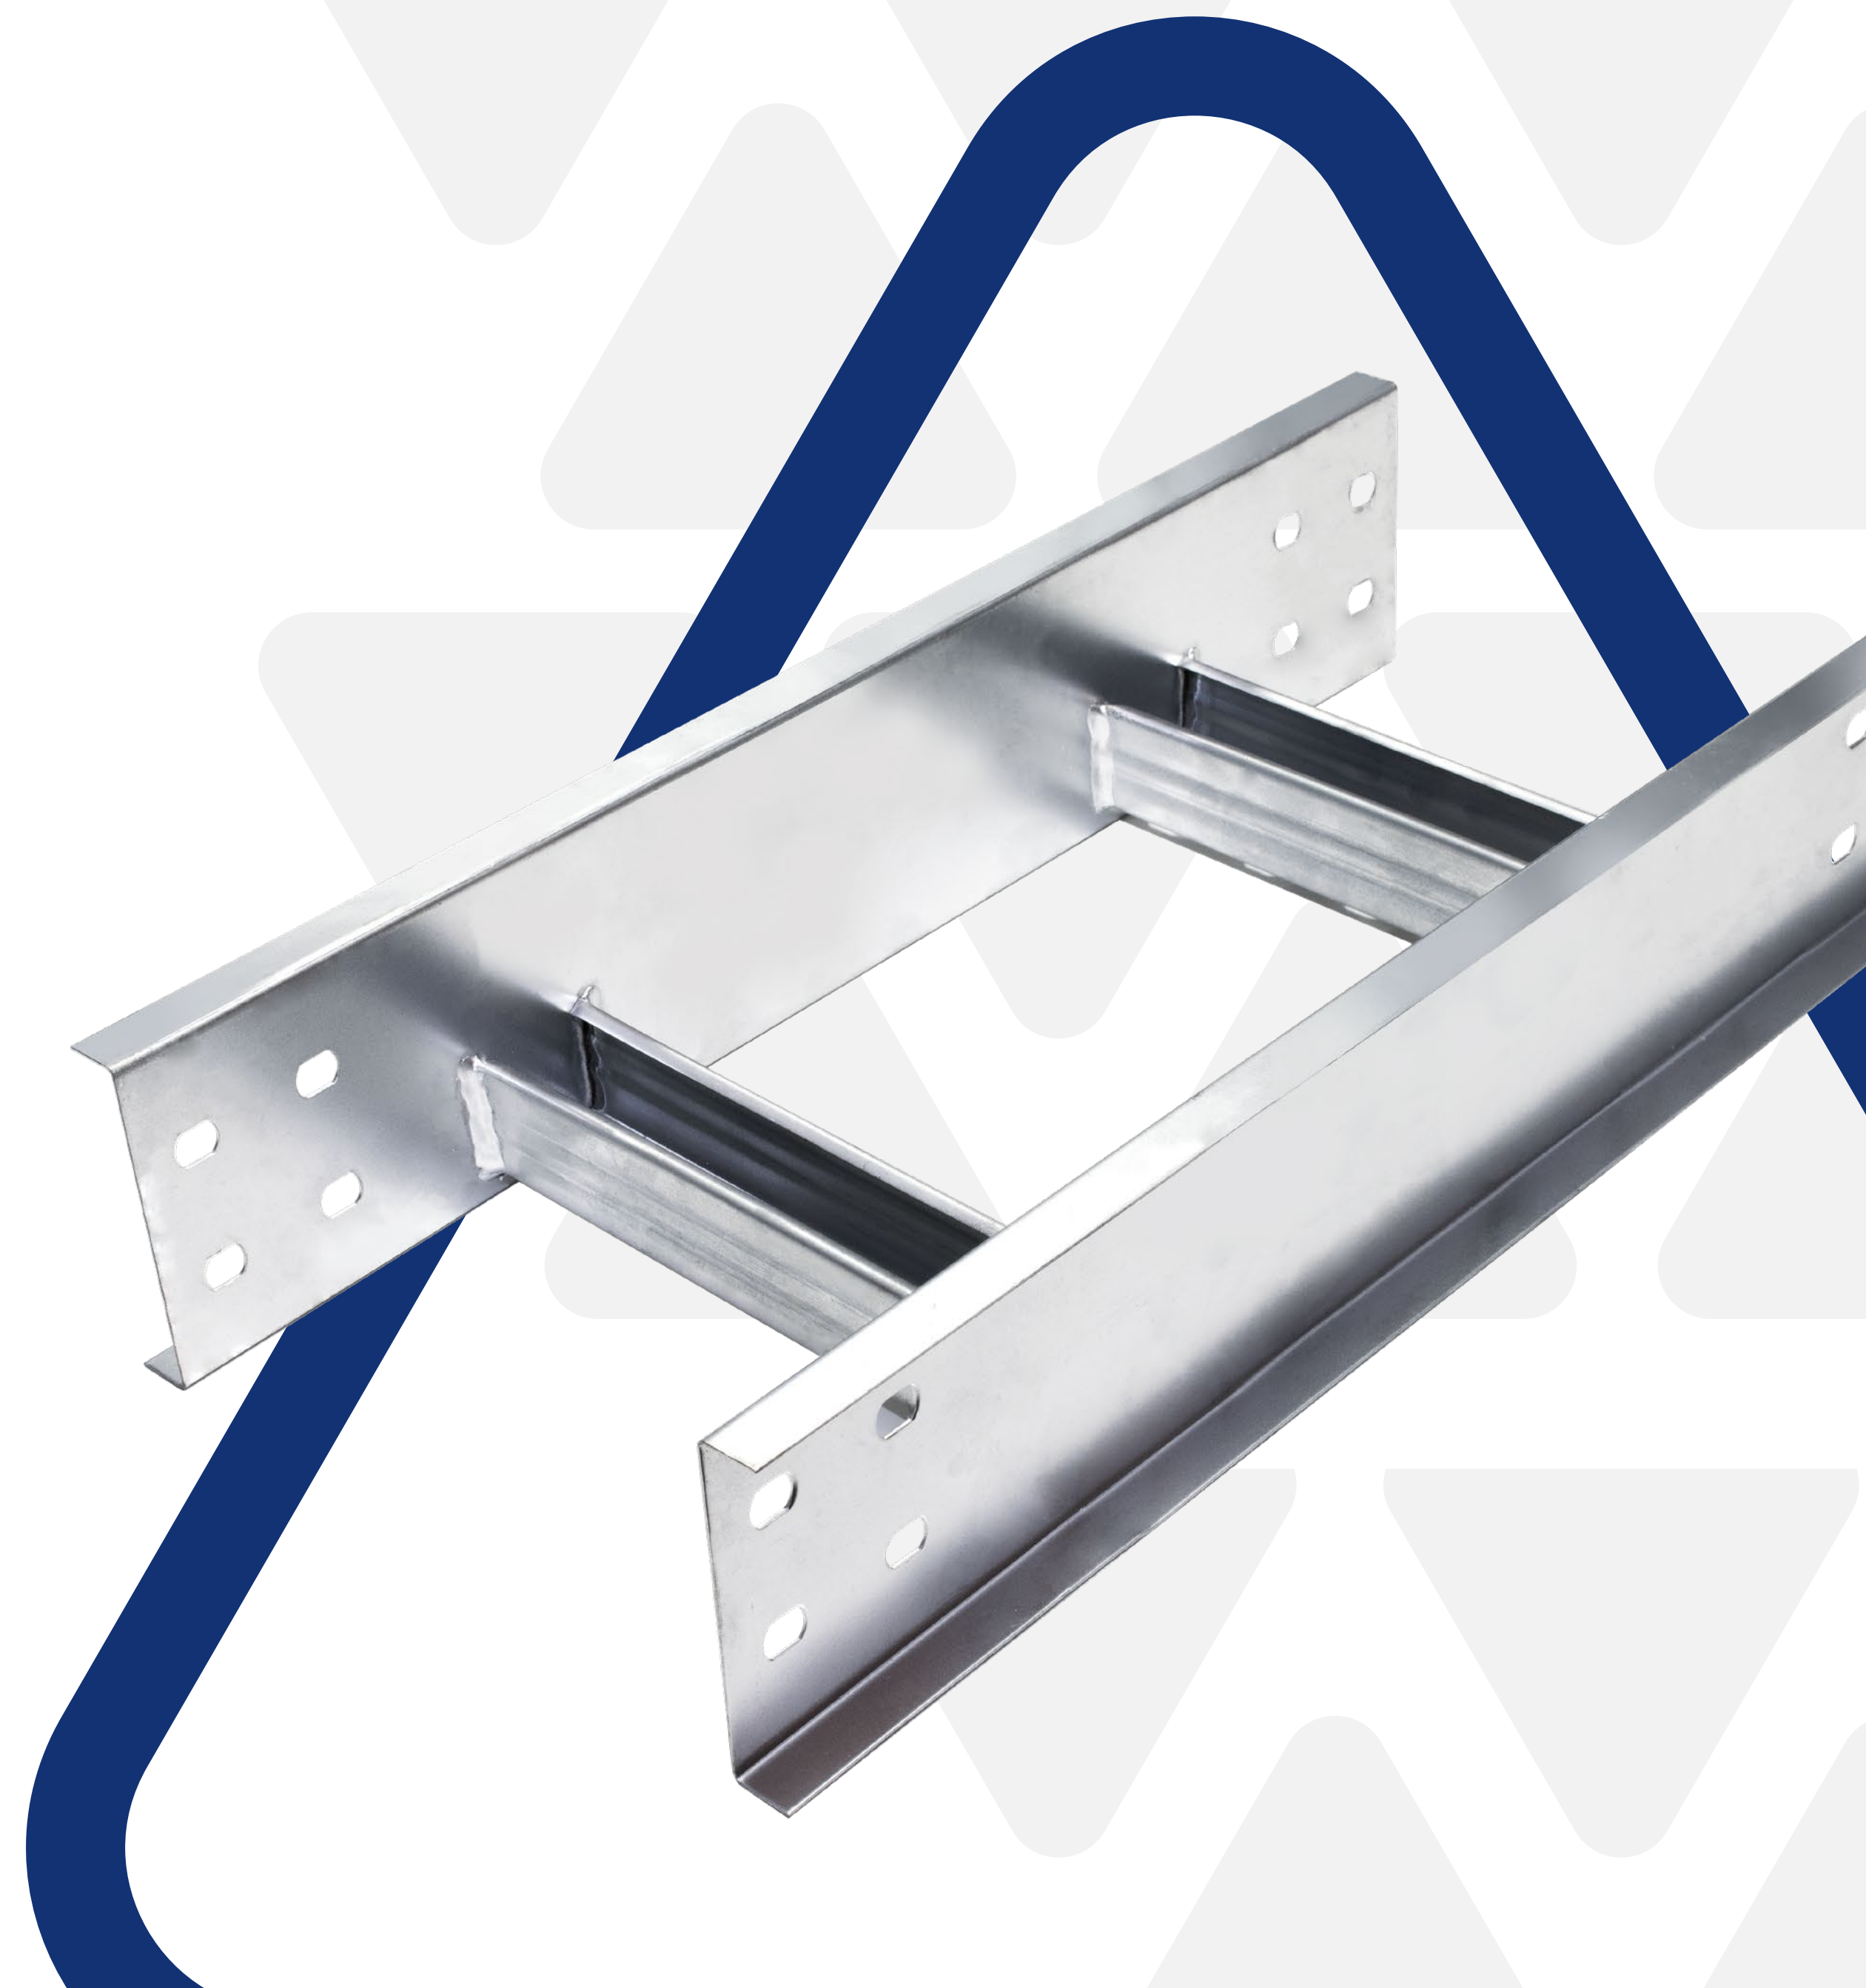

# Eletrodutos

**Excelência em Eletrodutos, curvas e luvas você só encontra aqui!**

Os eletrodutos **Perfil Líder** são próprios para oferecer maior resistência, durabilidade e eficiência a fios e cabos elétricos em todos os tipos de construções - de pequeno, médio e grande porte.

# Eletrocalhas

Com as eletrocalhas Perfil Líder, toda obra é bem atendida com qualidade e segurança!

Apropriadas para todas as instalações, nossas eletrocalhas - **lisas e perfuradas, com e sem virola** - contam com derivações e complementos que garantem uma montagem perfeita e com total versatilidade.

# Perfilados

**Garantia da versatilidade, rapidez e economia em sua montagem!**

Ideais para suspensão de circuitos e sistemas de iluminação, passagem de fios e cabos elétricos, dados e telefonia, os perfilados e acessórios **Perfil Líder** facilitam e agilizam o processo de montagem em uma obra.

# Leito para cabos

A melhor solução para distribuição de grandes volumes de cabeamento!

Os leitos para cabos **Perfil Líder** funcionam como suporte e conduzem fios e cabos de um lugar para outro de forma organizada e segura, protegendo-os sem deixá-los inacessíveis, garantido melhor ventilação e fácil manutenção.