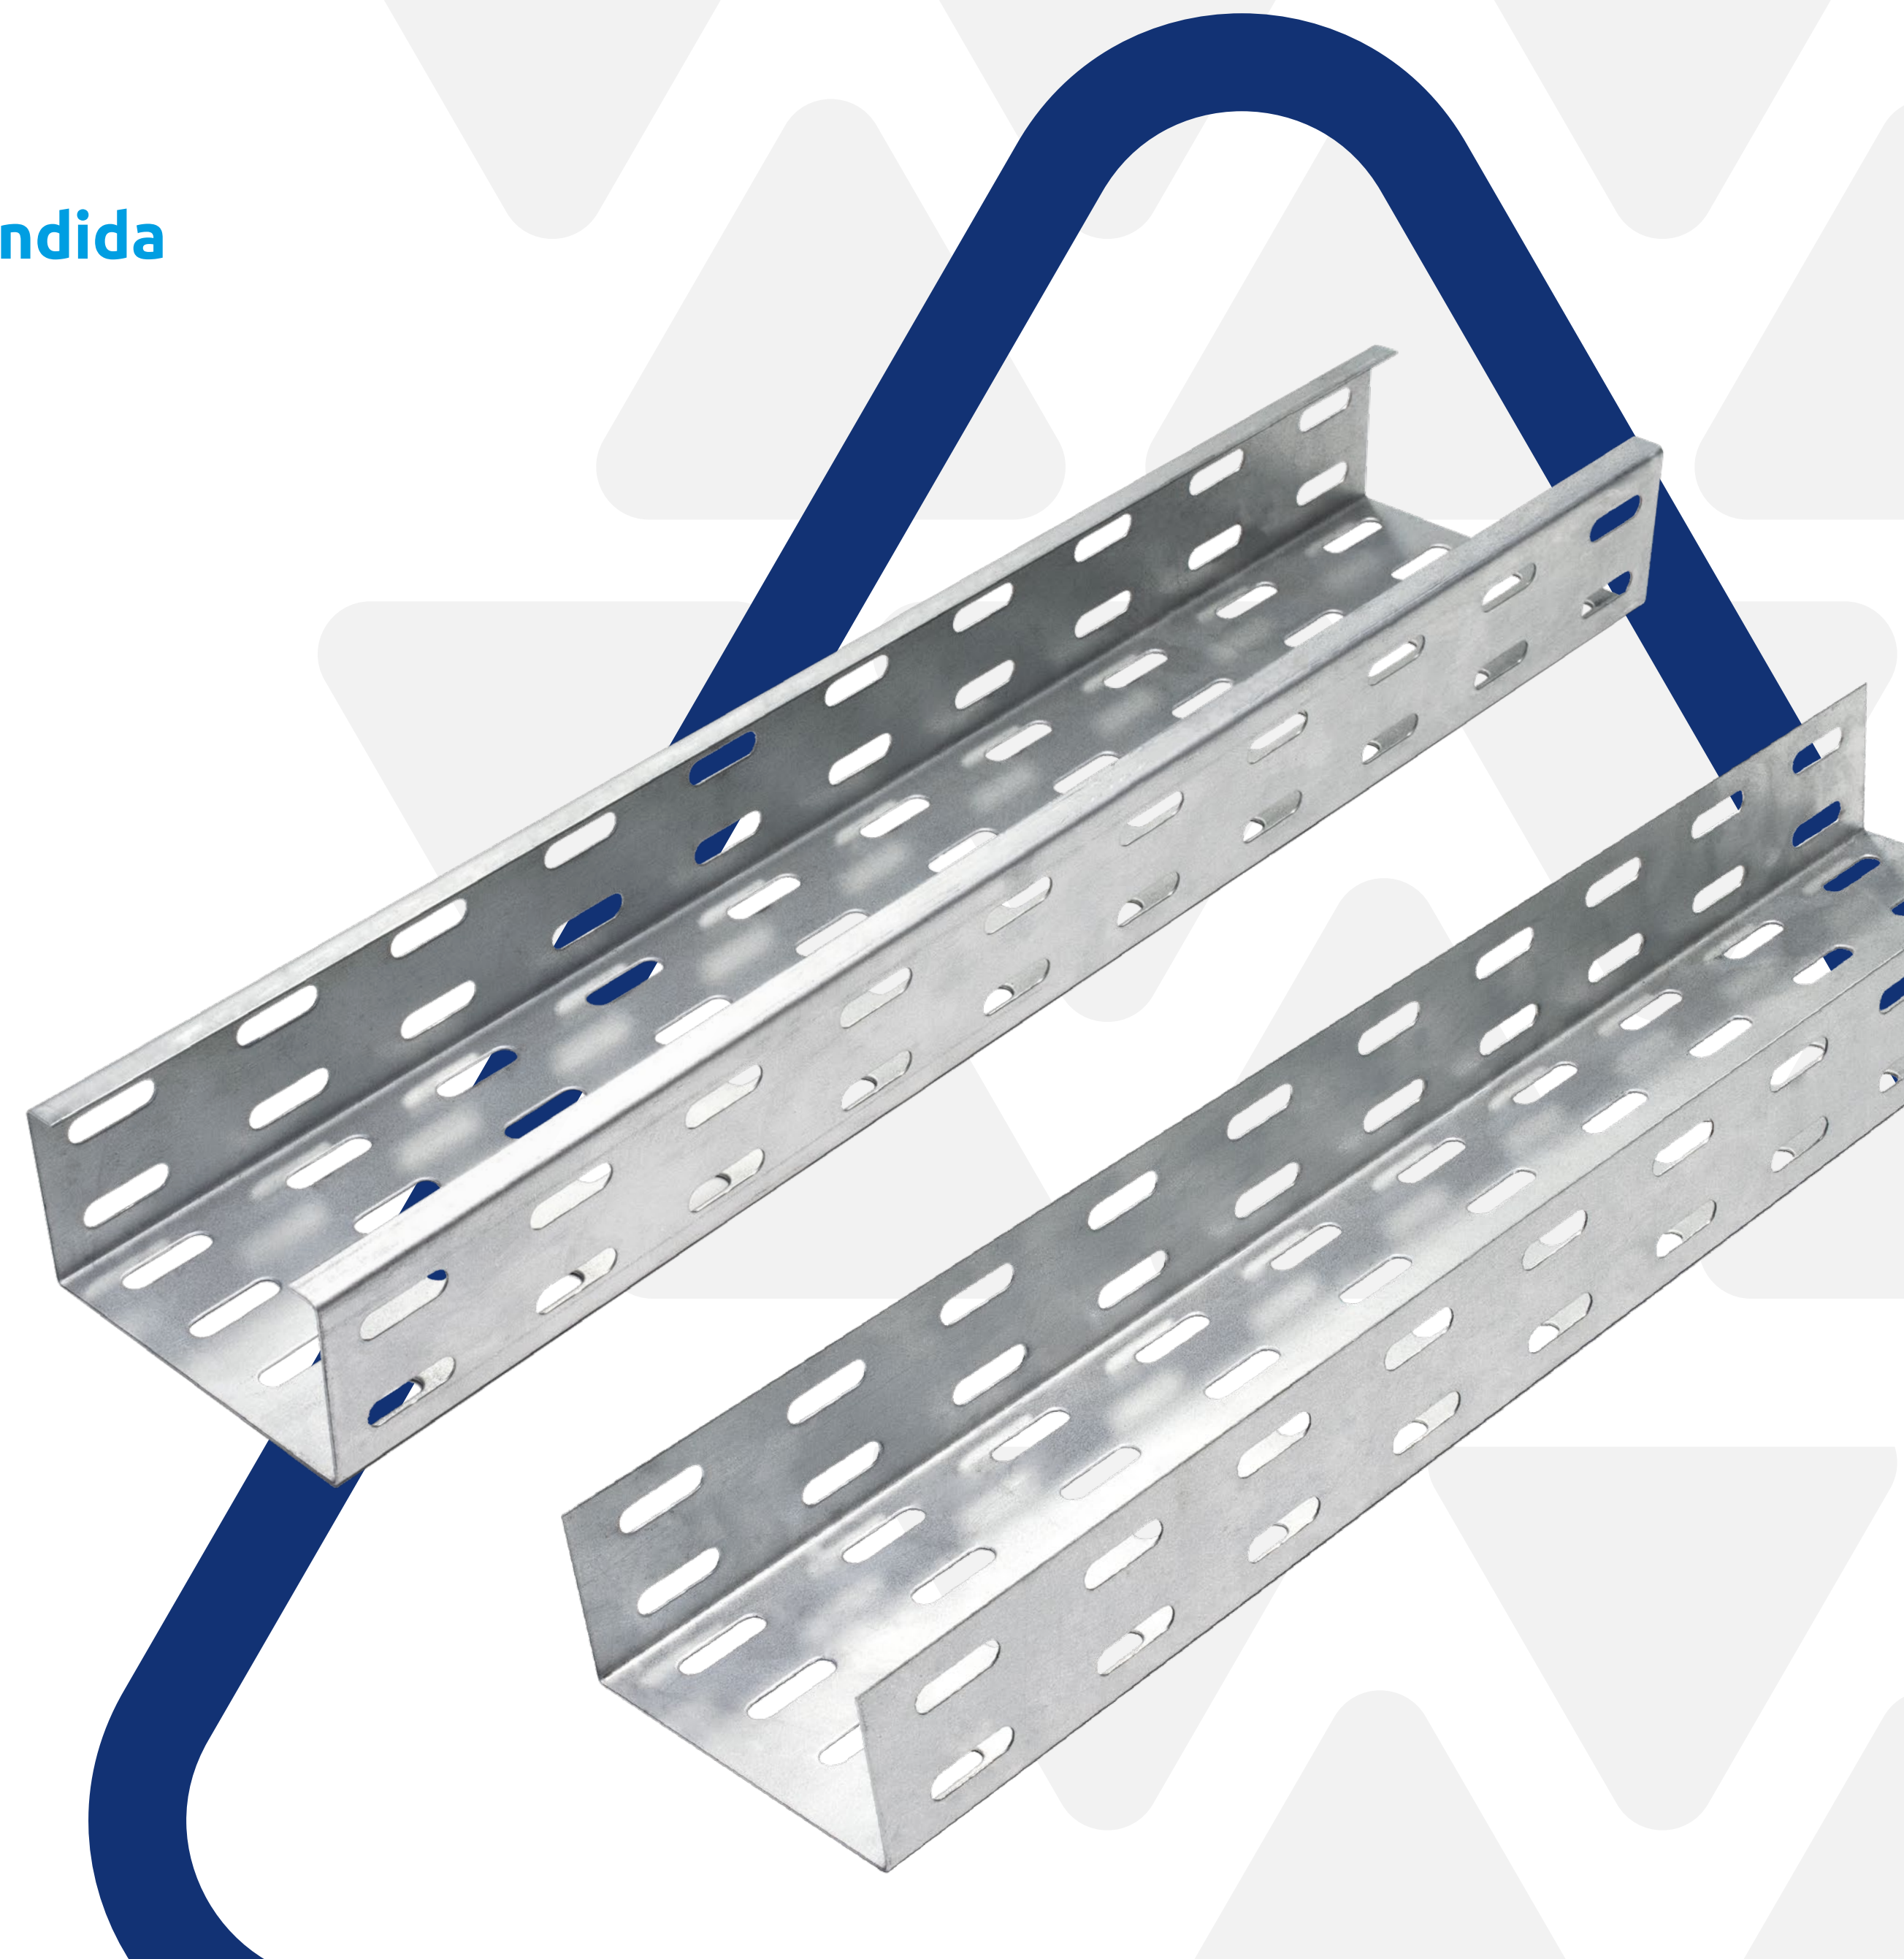

# Eletrodutos

**Excelência em Eletrodutos, curvas e luvas você só encontra aqui!**

Os eletrodutos **Perfil Líder** são próprios para oferecer maior resistência, durabilidade e eficiência a fios e cabos elétricos em todos os tipos de construções - de pequeno, médio e grande porte.

# Eletrocalhas

Com as eletrocalhas Perfil Líder, toda obra é bem atendida com qualidade e segurança!

Apropriadas para todas as instalações, nossas eletrocalhas - **lisas e perfuradas, com e sem virola** - contam com derivações e complementos que garantem uma montagem perfeita e com total versatilidade.

# Leito para cabos

A melhor solução para distribuição de grandes volumes de cabeamento!

Os leitos para cabos **Perfil Líder** funcionam como suporte e conduzem fios e cabos de um lugar para outro de forma organizada e segura, protegendo-os sem deixá-los inacessíveis, garantido melhor ventilação e fácil manutenção.