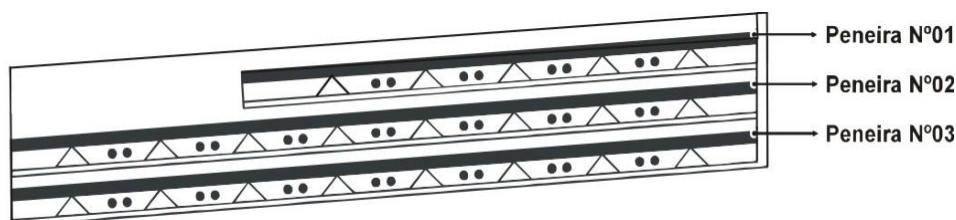

Tabela de peneiras para Seleccionador de Grãos SL-2020, SL-4040 e SL-8080

Produto	Peneira 1	Peneira 2	Peneira 3
Trigo	3,20x6,0 oval	2,30x22 oblongo*	1,50x22 oblongo
	3,50x7,0 oval	2,40x22 oblongo	1,75x22 oblongo*
	4,00x7,5 oval*	2,50x22 oblongo	1,90x22 oblongo
	4,00x10 oval	-	2,00x22 oblongo
Soja	6,50 redondo	5,00x22 oblongo	4,25x22 oblongo
	7,00 redondo	5,25x22 oblongo*	4,50x22 oblongo*
	7,50 redondo*	5,50x22 oblongo	4,75x22 oblongo
	8,00 redondo	5,75x22 oblongo	-
Milho	6,50x15 oblongo	8,50 redondo	7,00 redondo
	7,00x15 oblongo	9,00 redondo*	7,50 redondo
	7,50x15 oblongo*	9,50 redondo	8,00 redondo*
	8,00x15 oblongo	-	-
Feijão	8,00 redondo	4,00x22 oblongo	3,00x22 oblongo*
	8,50 redondo	4,25x22 oblongo	3,25x22 oblongo
	9,00 redondo*	4,50x22 oblongo*	3,50x22 oblongo
Aveia	4,00x7,5 oval	2,10x22 oblongo	1,50x22 oblongo
	4,00x10 oval	2,20x22 oblongo	1,75x22 oblongo
	-	2,30x22 oblongo	-
Girassol	6,00x15 oblongo	6,00 redondo	4,50 redondo
	6,50x15 oblongo	6,50 redondo	5,00 redondo
	7,00x15 oblongo	7,00 redondo	5,50 redondo
Sorgo	5,00 redondo	3,50 redondo	2,50 redondo
Nabo	4,50 redondo	3,50 redondo	2,50 redondo
Milheto/Painço	3,50 redondo	2,50 redondo	1,50 redondo
* Peneiras montadas de série			

- A peneira 1 será sempre a de tamanho menor e as peneiras 2 e 3 serão sempre a de tamanho maior.