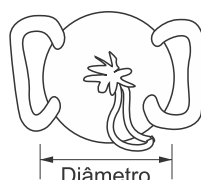

Bolsa Locadora - Nylon

Bolsa prática e eficiente. Ideal para armazenamento e transporte de tecidos e objetos em locais internos e externos.

Confeccionada em Nylon Ripstop, proporcionando flexibilidade, leveza e resistência.

CARACTERÍSTICAS

Dimensões:

Tamanho	Altura	Diam.	Peso	Litros
PP	25cm	15cm	90g	0,6l
P	35cm	20cm	140g	1,1l
M	45cm	25cm	170g	1,8l
G	45cm	35cm	230g	2,5l
GG	50cm	35cm	260g	2,8l
GGG	70cm	43cm	360g	4,8l
XG	75cm	48cm	420g	5,7l
XXG	85cm	60cm	550g	8,1l