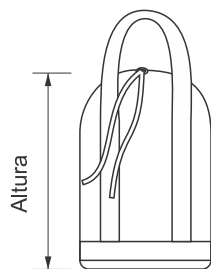

Bolsa Locadora - Nylon

Bolsa prática e eficiente. Ideal para armazenamento e transporte de tecidos e objetos em locais internos e externos.

Confeccionada em Nylon Ripstop, proporcionando flexibilidade, leveza e resistência.

CARACTERÍSTICAS

Dimensões:

Tamanho	Altura	Diam.	Peso	Litros
PP	25cm	15cm	90g	0,6l
P	35cm	20cm	140g	1,1l
M	45cm	25cm	170g	1,8l
G	45cm	35cm	230g	2,5l
GG	50cm	35cm	260g	2,8l
GGG	70cm	43cm	360g	4,8l
XG	75cm	48cm	420g	5,7l
XXG	85cm	60cm	550g	8,1l