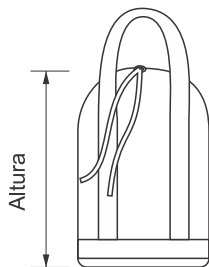

CARACTERÍSTICAS

Dimensões:

Tamanho	Altura	Diam.	Peso	Litros
PP	25cm	15cm	120g	0,6l
P	35cm	20cm	190g	1,1l
M	45cm	25cm	230g	1,8l
G	45cm	35cm	310g	2,5l
GG	50cm	35cm	350g	2,8l
GGG	70cm	43cm	450g	4,8l
XG	75cm	48cm	480g	5,7l
XXG	85cm	60cm	650g	8,1l