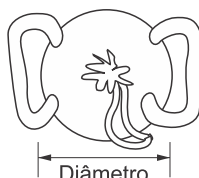

CORES

Bolsa Locadora - Cordura®

Bolsa prática e eficiente. Ideal para armazenamento e transporte de tecidos e objetos mais pesados, onde é necessário maior robustez. Confeccionada em Cordura 1000, proporcionando flexibilidade, leveza e grande resistência.

CARACTERÍSTICAS

Dimensões:

Tamanho	Altura	Diam.	Peso	Litros
PP	25cm	15cm	120g	0,6l
P	35cm	20cm	190g	1,1l
M	45cm	25cm	230g	1,8l
G	45cm	35cm	310g	2,5l
GG	50cm	35cm	350g	2,8l
GGG	70cm	43cm	450g	4,8l
XG	75cm	48cm	480g	5,7l
XXG	85cm	60cm	650g	8,1l