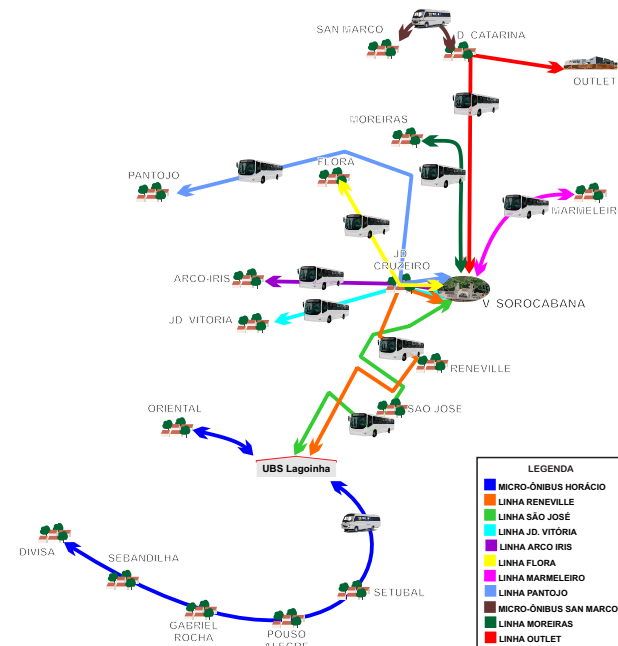

MARMELEIRO	
Sorocabana	Bairro
06:15	05:50
06:55	06:30
07:35	07:10
08:15	07:50
09:10	08:30
10:30	09:25
11:40	10:45
12:50	11:55
14:25	13:05
15:10	14:40
16:10	15:25
17:00	16:25
17:40	17:15
18:15	17:55
18:55	18:30
20:10	19:10
21:45	20:25
22:50	22:00
	23:05

MOREIRAS	
Sorocabana	Bairro
05:00	06:00
10:20	11:20
12:30	13:30
14:30	15:30
18:20	19:20
21:45 #	22:45

Até Catarina

MONJOLINHO	
Sorocabana	Bairro
06:00	06:30
07:00	07:30
08:00	08:30
10:30	11:00
11:30	12:00
12:30	13:00
13:30	14:00
15:30	16:00
16:30	17:00
17:30	18:00
18:30	19:00

ARCO IRIS	
Sorocabana	Bairro
05:20	05:55
06:25	07:00
07:30	08:00
12:20	12:55
18:00	18:30

NÃO JOGAR EM VIAS PÚBLICAS

MAPA DE ATENDIMENTOS

SISTEMA DE TRANSPORTE COLETIVO DE MAIRINQUE

SÁBADOS

DOMINGOS E FERIADOS

FLORA	
Sorocabana	Bairro
06:10	05:50
06:55	06:30
07:55	07:30
09:00	08:00
12:25	09:20
15:00	12:40
17:00	15:20
18:00	17:20
20:10	18:25
21:40	20:30
22:50	22:05
	23:10

JD. VITÓRIA	
Sorocabana	Bairro
5:00	5:25
5:50	6:15
6:40	7:00
7:25	7:45
8:10	8:30
9:40	10:00
11:10	11:30
11:55	12:15
12:40	13:00
13:25	13:45
14:10	14:30
15:40	16:00
17:10	17:35
18:00	18:20
19:30	19:50
21:00	21:20
22:30	22:50
23:15	23:35