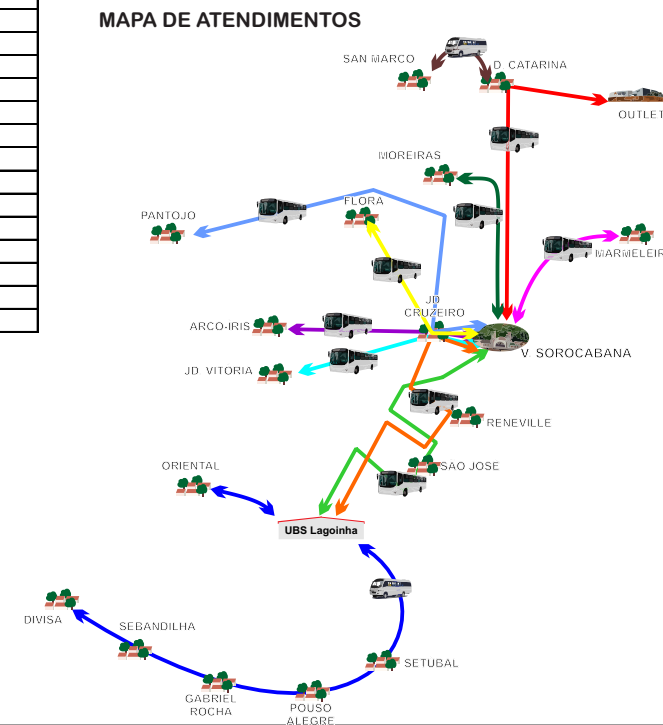

MARMELEIRO	
Sorocabana	Bairro
06:15	05:50
06:55	06:30
07:35	07:10
08:15	07:50
09:10	08:30
10:30	09:25
11:40	10:45
12:50	11:55
14:25	13:05
15:10	14:40
16:10	15:25
17:00	16:25
17:40	17:15
18:15	17:55
18:55	18:30
20:10	19:10
21:45	20:25
22:50	22:00
	23:05

OUTLET	
Sorocabana	Outlet
05:50	05:50
07:20	07:00
09:40	08:30
11:20	10:50
12:00	13:10
13:30	14:15
15:00	15:15
16:00	16:15
17:00	17:15
19:00	18:15
20:00	20:15
21:00	21:15
	22:15

MOREIRAS	
Sorocabana	Bairro
05:00	06:00
10:20	11:20
12:30	13:30
14:30	15:30
18:20	19:20
21:45 #	22:45

Até Catarina #

DONA CATARINA	
Catarina ao San Marco	San Marco ao Catarina
05:30	05:50
06:20	06:30
06:40	06:50
07:40	07:50
08:20	08:30
09:40	09:50
11:40	11:50
12:10	12:20
13:00	13:10
13:25	13:35
14:25	14:40
14:50	15:05
15:25	15:40
15:50	16:05
16:25	16:40
17:25	17:40
18:25	18:40
20:00	20:15
20:25	20:40
21:25	21:40
22:25	22:40

Oriental	
UBS Lagoinha	Oriental
6:05	6:15
7:35	7:45
9:55	10:05
12:10	12:20
13:05	13:15
14:50	15:00
16:35	16:45
18:15	18:25
20:00	20:10
20:50	21:00
22:05	22:15
23:25	23:35

Gabriel Rocha	
UBS Lagoinha	Gabriel Rocha
4:50	5:30
6:20	7:00
8:40	9:20
10:50	11:30
13:35	14:10
15:05	15:40
17:00	17:35
18:35	19:10
20:00	20:35
20:50	21:25
22:05	22:40
23:25	0:00

NÃO JOGAR EM VIAS PÚBLICAS

LEGENDA

- MICRO-ÔNIBUS HORÁRIO
- LINHA RENEVILLE
- LINHA SÃO JOSÉ
- LINHA JD. VITÓRIA
- LINHA ARCO ÍRIS
- LINHA FLORA
- LINHA MARMELEIRO
- LINHA PANTOJO
- MICRO-ÔNIBUS SAN MARCO
- LINHA MOREIRAS
- LINHA OUTLET