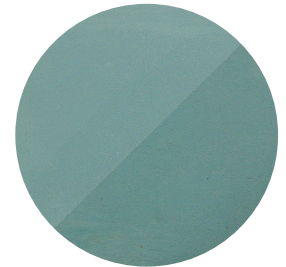

“Somos expertos en microcemento”.

El color representado en la imagen de arriba corresponde al color Neblina, con sellador acabado mate.

Representación de color:
Cada muestra de color está representada con sellador mate y brillante. Los colores representados en esta guía de selección pueden variar con base en el tipo de incidencia de luz de cada espacio.

El color representado en la imagen de abajo corresponde al color Palma con sellador acabado mate y en piso Concreto frío con sellador brillante.

Concreto frío

Neblina

Celeste

Palma

Concreto

Arena

Atardecer