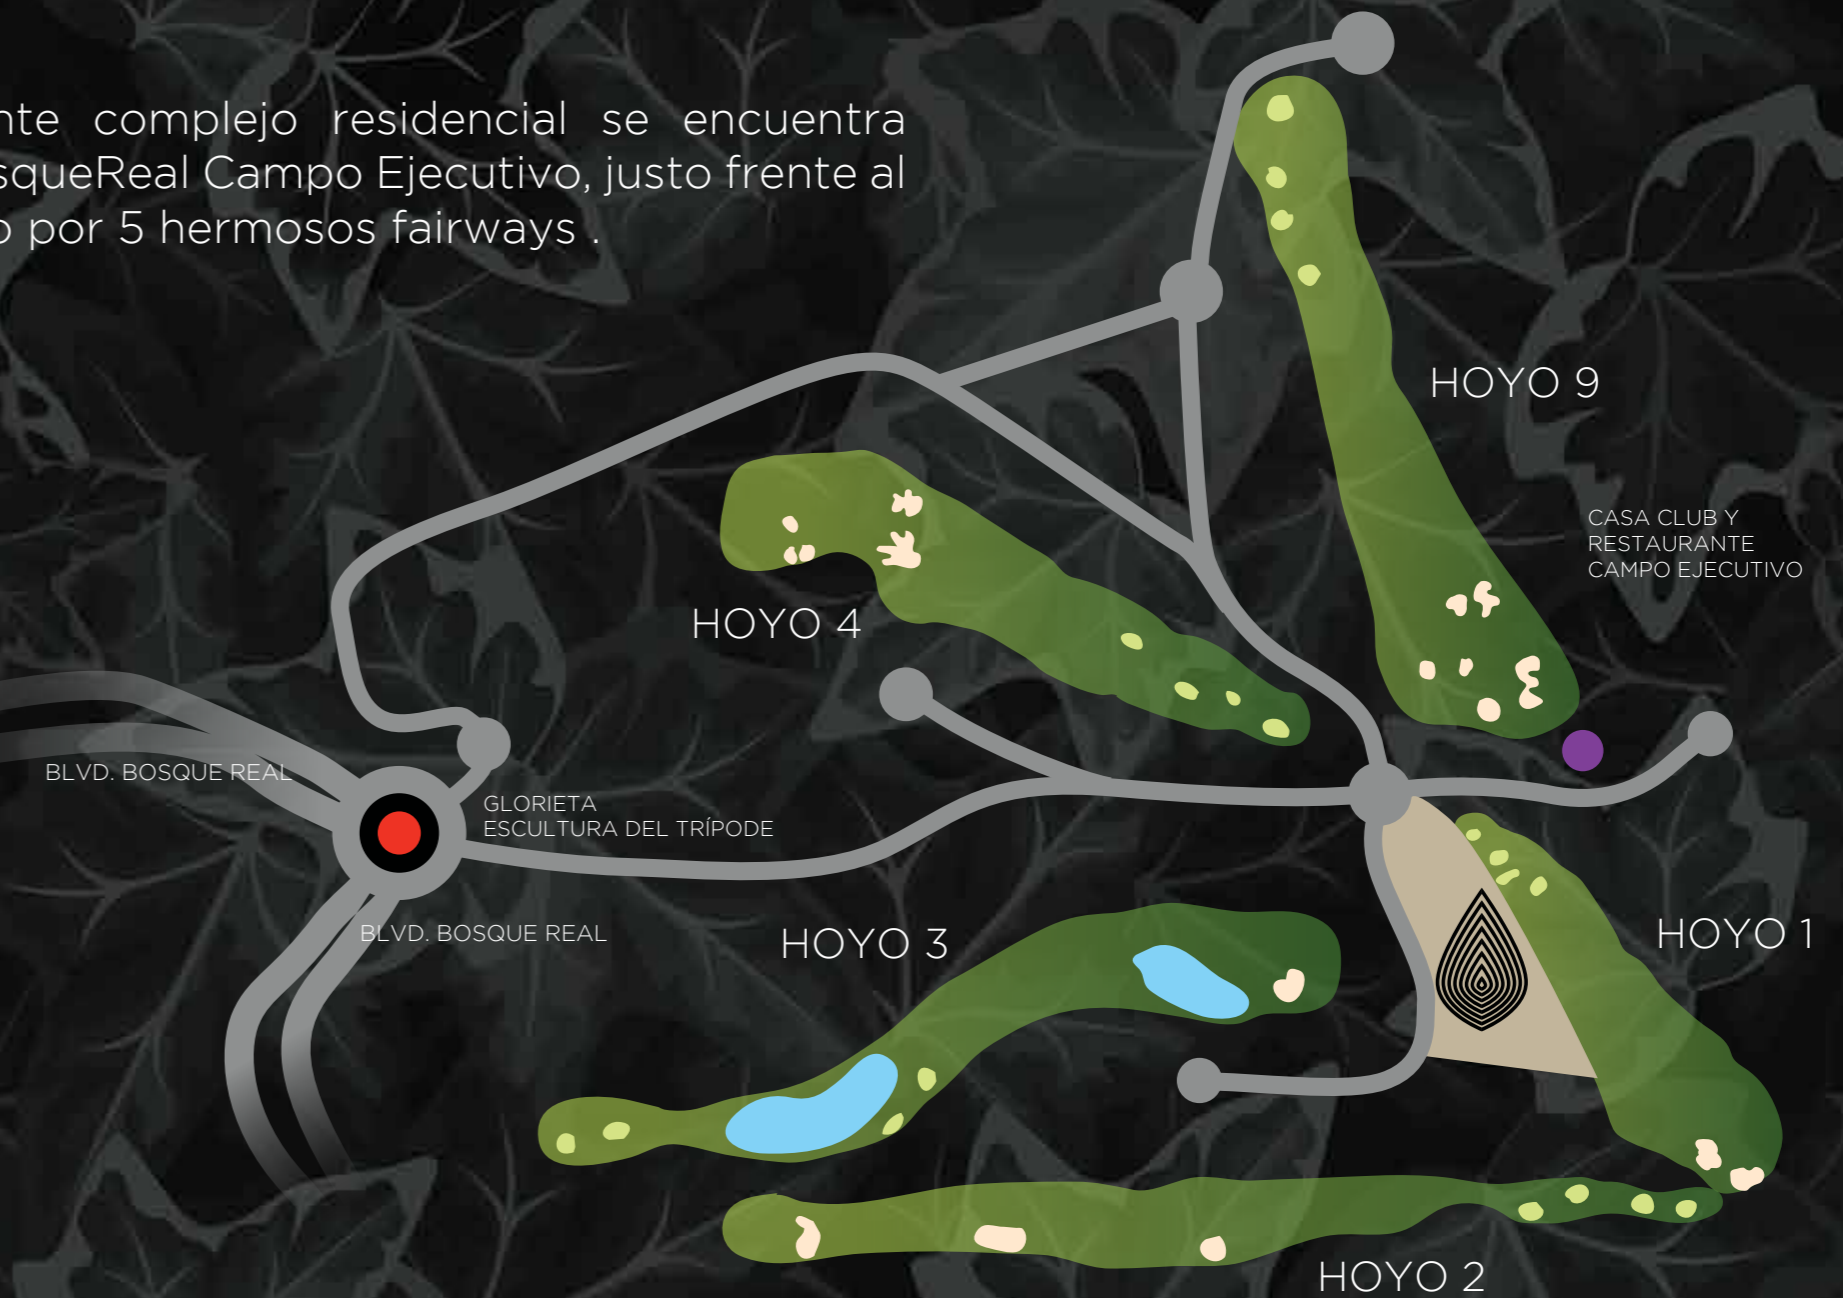

# LIVE & BREATHE GOLF

Este apasionante complejo residencial se encuentra integrado a BosqueReal Campo Ejecutivo, justo frente al hoyo 1, rodeado por 5 hermosos fairways .

## NUEVAS VIALIDADES DISTANCIAS MÁS CORTAS

Las vialidades Viaducto Interlomas / Naucalpan-Toluca, Barranca de Hueyetlaco y Barranca del Negro conectan en pocos minutos a BosqueReal con los más reconocidos centros educativos, centros comerciales, restaurantes, zonas de oficinas y hospitales.