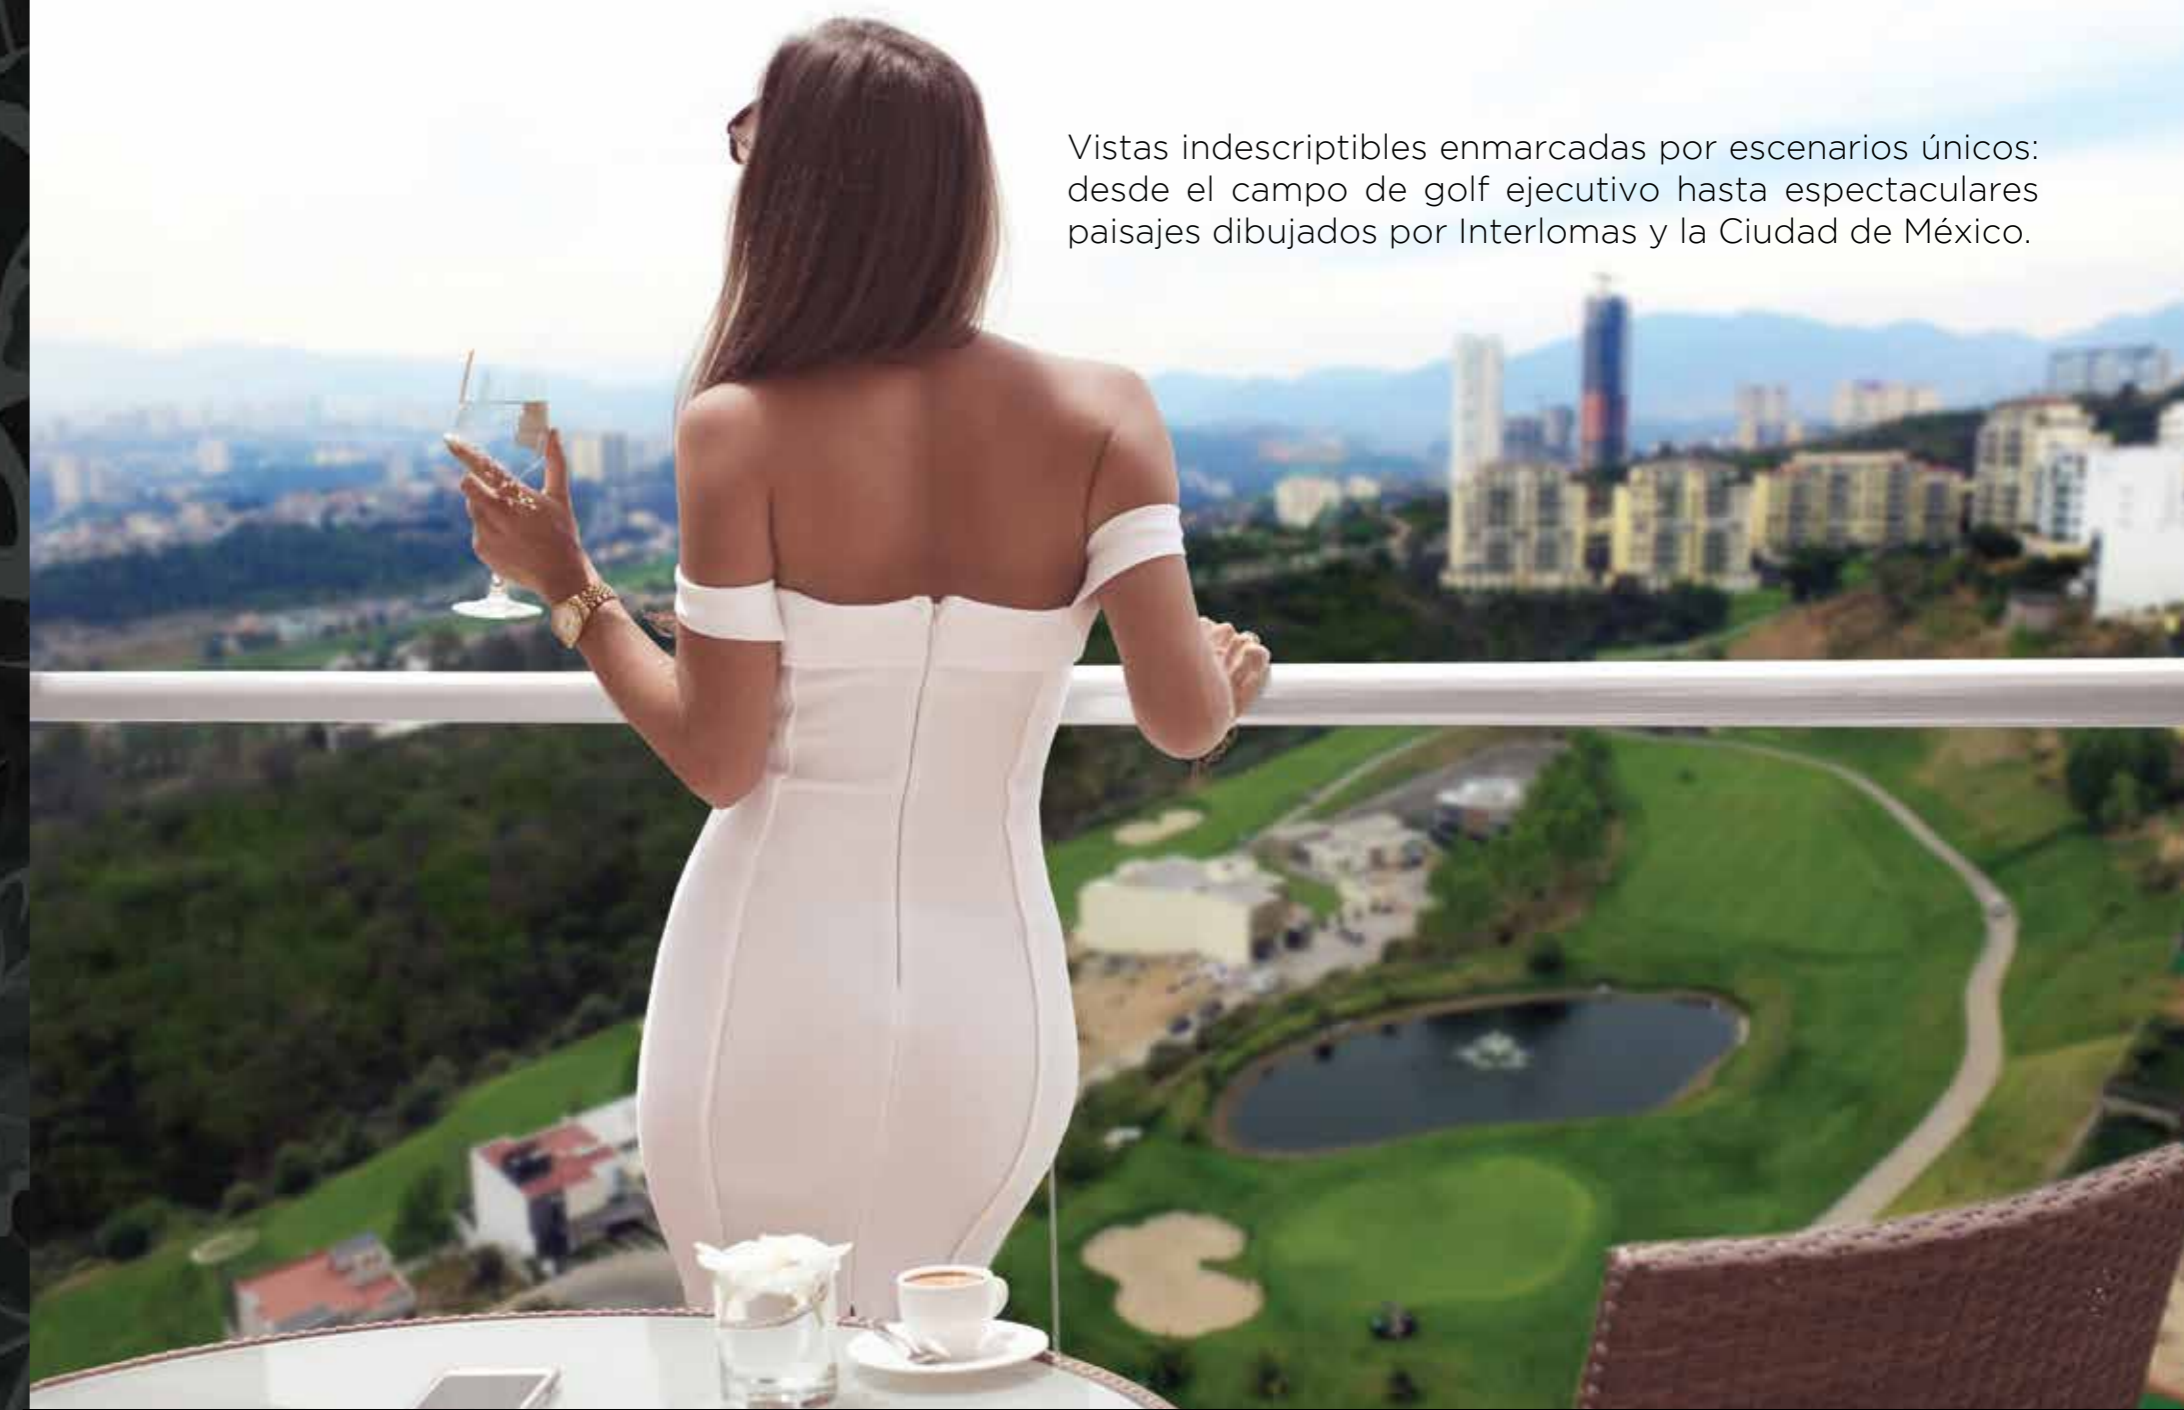

Vistas indescriptibles enmarcadas por escenarios únicos:
desde el campo de golf ejecutivo hasta espectaculares
paisajes dibujados por Interlomas y la Ciudad de México.

TERRAZAS 39m² /42m²