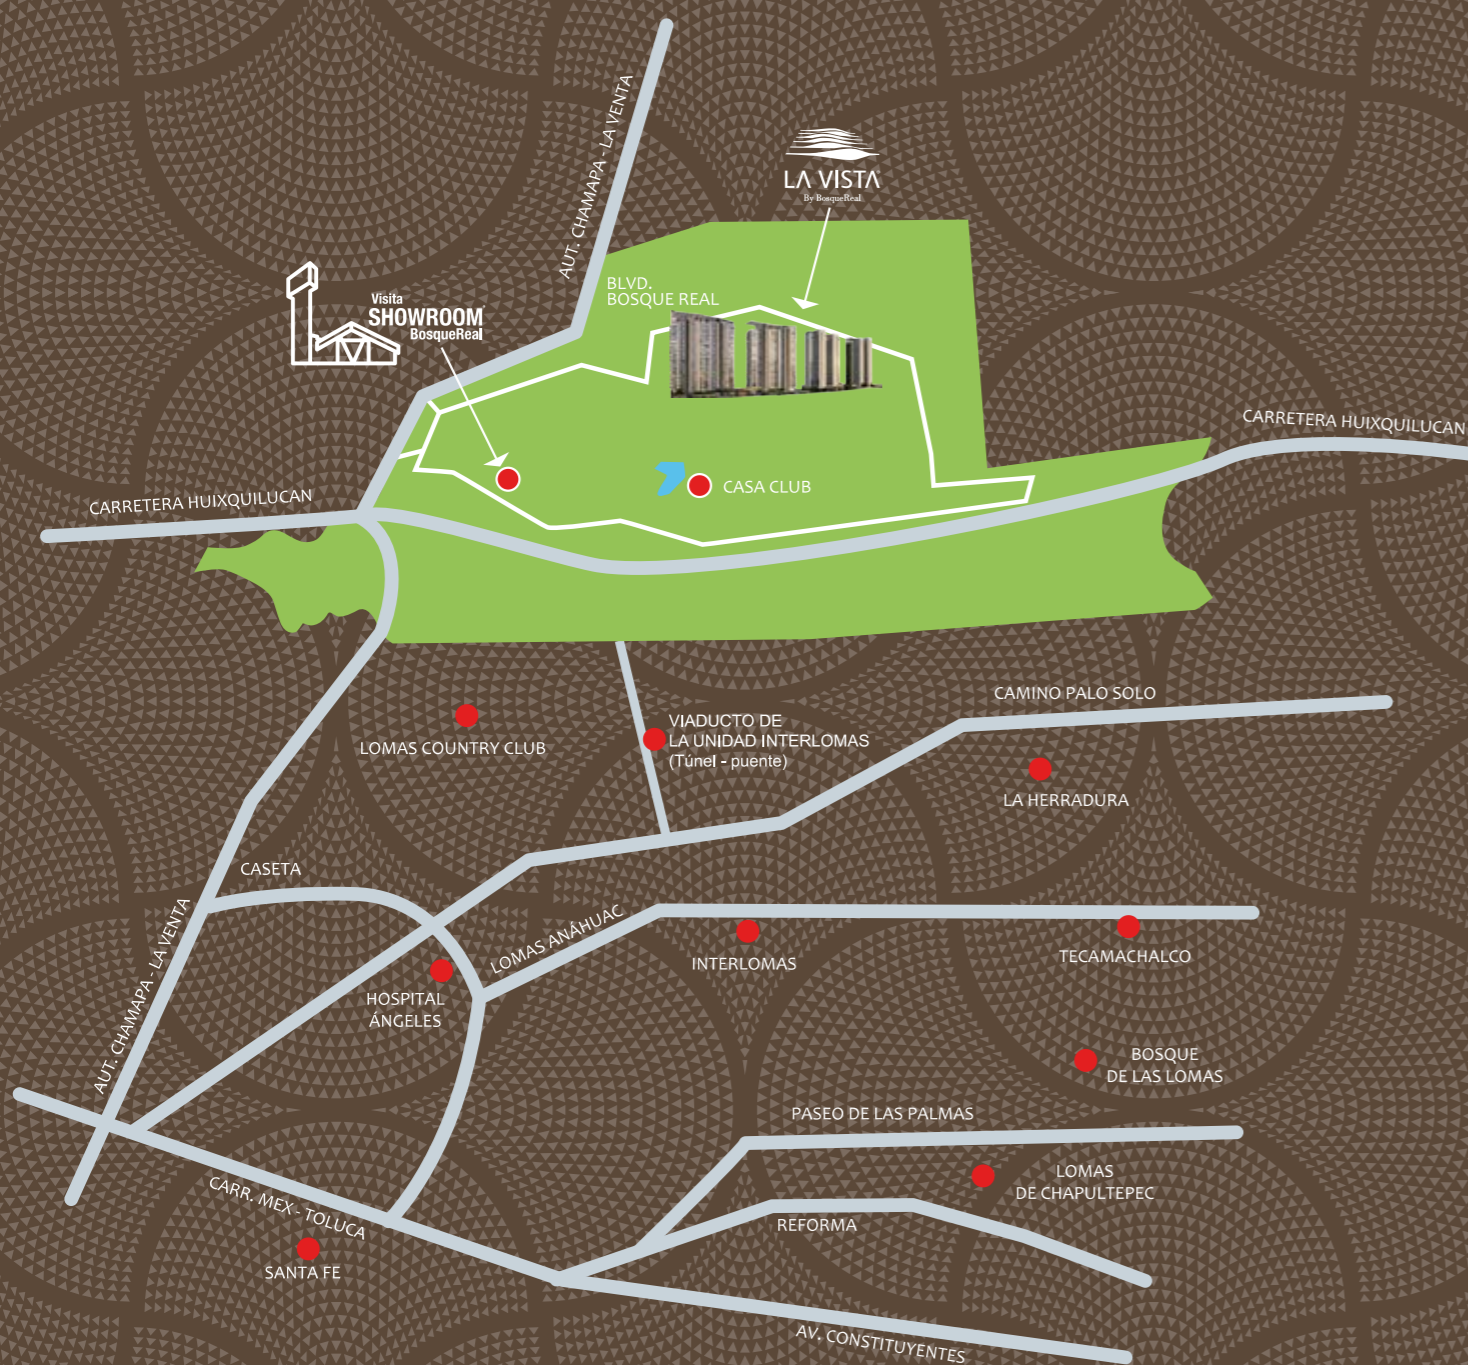

Terrazas

ESPLÉNDIDAS VISTAS

LA VISTA by BOSQUEREAL se encuentra en la parte alta de BosqueReal, con vistas a hermosos paisajes de los fairways del campo de golf de 18 hoyos, mientras que en el horizonte se perfilan escenarios majestuosos con orientación hacia Interlomas y Bosques de las Lomas.

Chapoteadero

Alberca Interior

Spa

Business Center

UNA VIDA DE
ALTURA...

...EN EL **MEJOR** DESARROLLO
RESIDENCIAL DE MÉXICO
BOSQUERREAL

ABSOLUTAMENTE TODO CERCA DE TI

LA VISTA By BosqueReal se encuentra rodeado de centros comerciales y de entretenimiento, escuelas y universidades de prestigio, restaurantes y dos campos de golf, así como las más reconocidas instituciones de salud y zonas de negocios.

UN ESTILO DE VIDA
QUE INCLUYE TODO Y MÁS

INMEJORABLE UBICACIÓN

- A 2 minutos de Interlomas
- A 4 minutos de Bosques de las Lomas
- A 12 minutos de Santa Fe
- A 15 minutos del Toreo

OTROS PROMETEN
NOSOTROS ENTREGAMOS