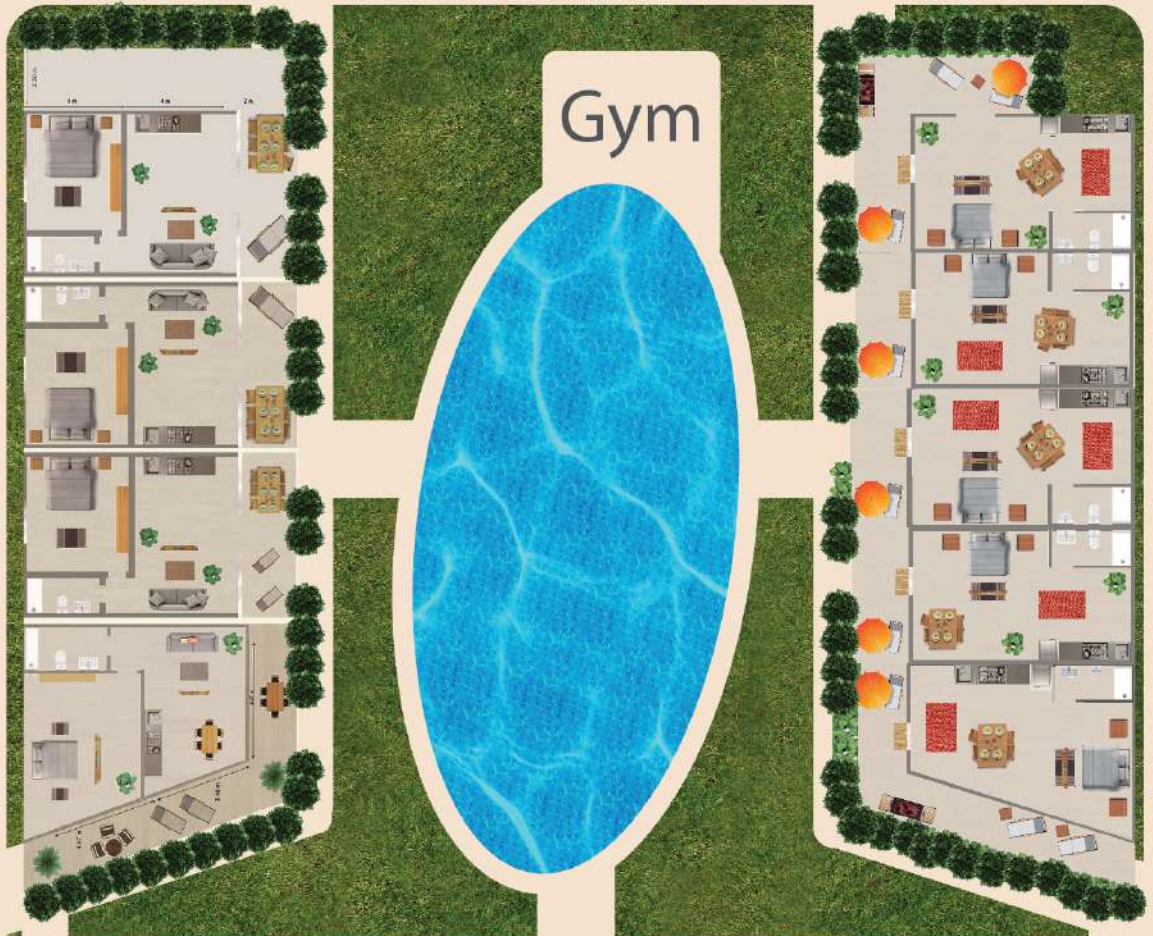

Rooftop 42m²

Total 168m²

D4
1 Rec
(48 m² + 42 m²)
90 m²

C3
1 Rec
(48 m² + 12 m²)
60 m²

B2
1 Rec
(48 m² + 12 m²)
60 m²

A1
1 Rec
(48 m² + 30 m²)
78 m²

S28
Estudio
(41 m² + 19 m²)
60 m²

S27
Estudio
(41 m² + 9 m²)
50 m²