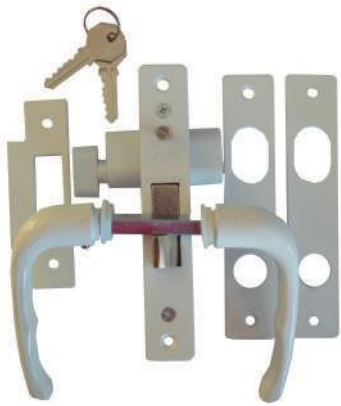

Carretilla para puerta 3 ens rapido importada hue

CA200114

CARRETILLA 3"
ZAMAC

Carretilla 3" ajustable ZAMAC balero 1 1/4

CHAPAS

CH8030

**CHAPA
MARIPOSA**

Chapa cilindro mariposa doble manija