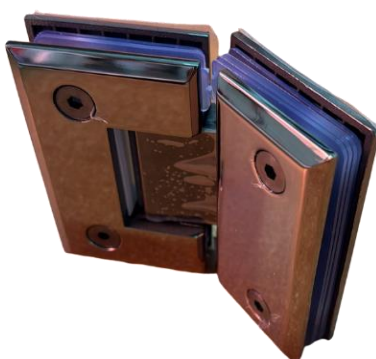

BIS-135 H/B Z
BISAGRA 135*

Bisagra 135° humo brillante