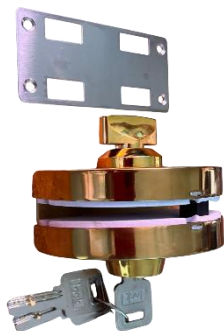

770MORO
CERR DOBLE A
MURO

Cerradura doble a muro sin saque a vidrio oro dhe