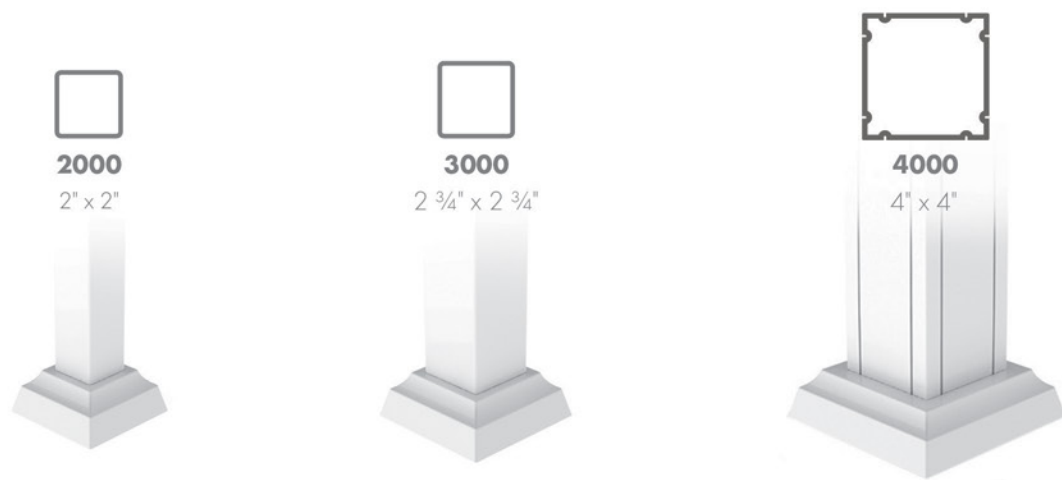

COMPOSANTES

& COULEURS

POTEAUX+COLONNES