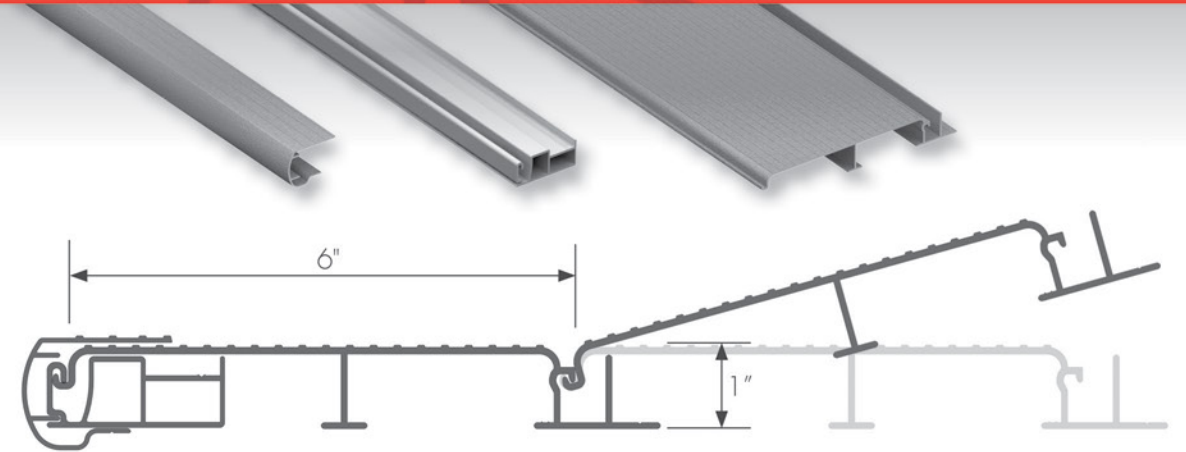

PLANCHER

Un design entièrement fait d'aluminium