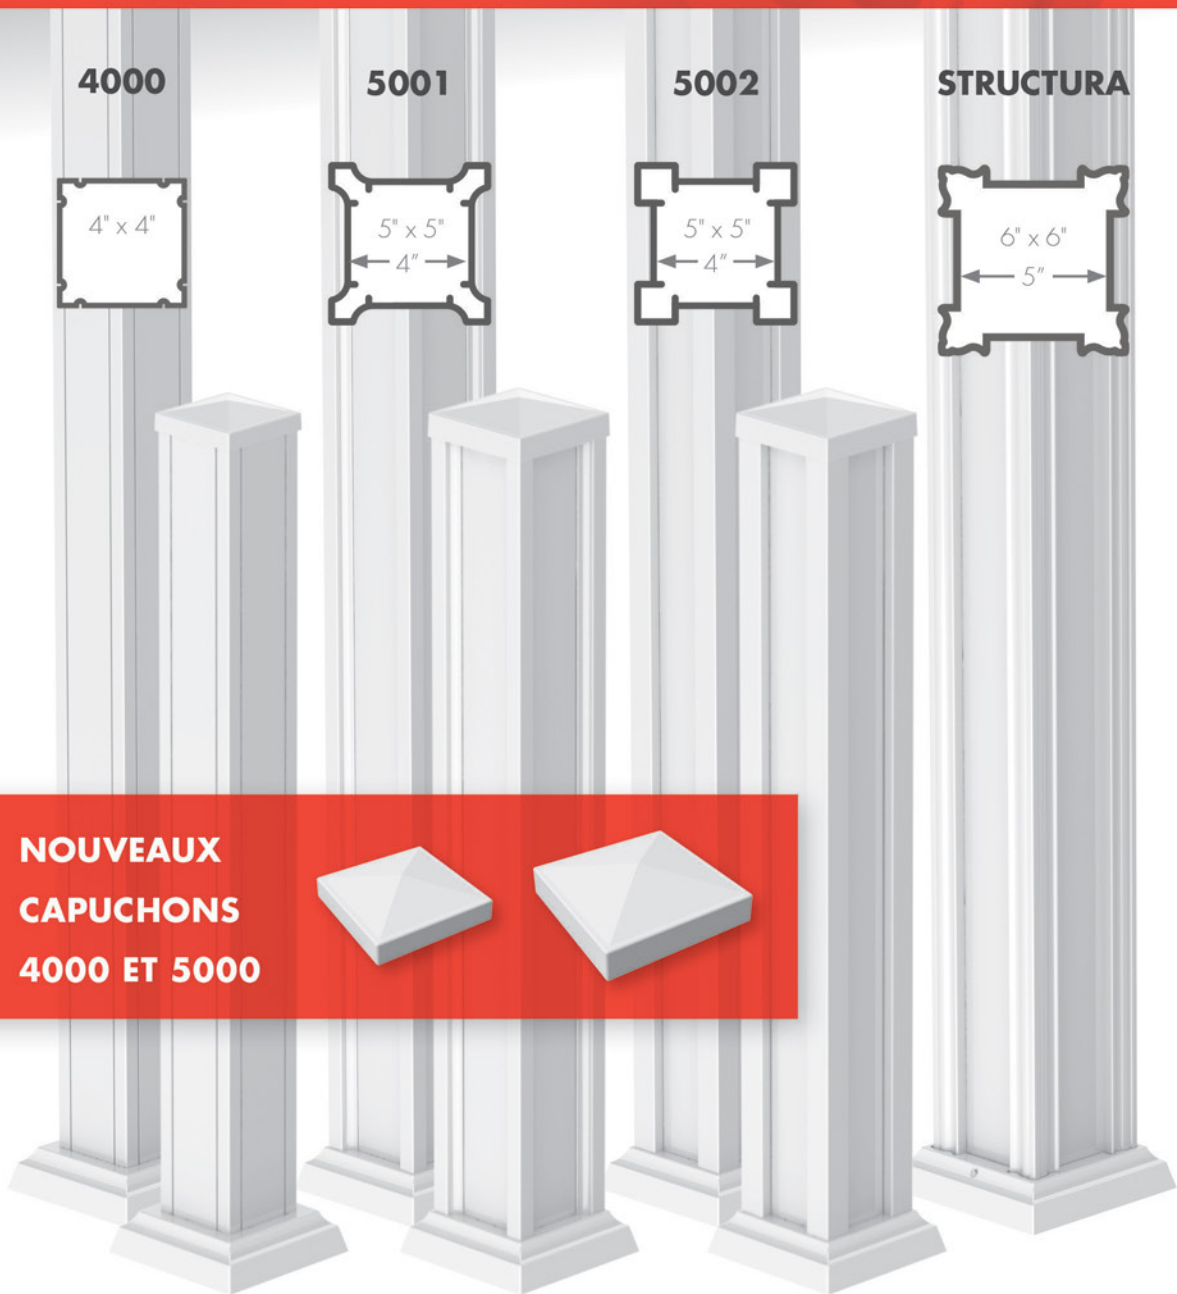

CADRE DE BALCON

Solidement bien fait

FIXATION U et F

PROFILE de STRUCTURE 6" X 2¼"

CAPUCHON de STRUCTURE

SOLIVE 6" X 1½"

COLONNE 4000 et 5002

On aime...

...pour votre sécurité

LA MARCHE

Profondeur de 10 1/2"
Épaisseur de 1 1/2"

EMBOUT de MARCHE

On aime...

- Son fini antidérapant et sécuritaire
- Sa robustesse et sa résistance aux flammes
- Sa qualité de fabrication et son design québécois
- Sa peinture poudre électrostatique durable et écoresponsable

GRIS

BEIGE

COLONNES

Idéales pour maintenir le style de votre résidence

PURE

Un style qui laisse toute la place au paysage

**NOUVEAUX
CAPUCHONS
4000 ET 5000**

COULEURS D'ALUMINIUM