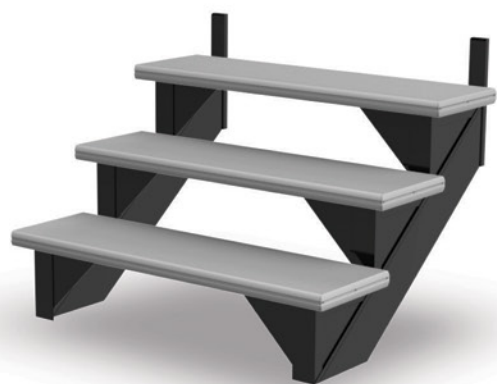

GRIS

BEIGE

LIMONS

L'escalier fait sur mesure...

LIMON FERMÉ + Marches d'Aluminium grises

LIMON PATRIMOINE + Marches d'Aluminium grises

LIMON OUVERT + Marches d'Aluminium grises

MARCHES

...pour votre sécurité

LA MARCHE

Profondeur de 10 1/2"
Épaisseur de 1 1/2"

EMBOUT de MARCHE

On aime...

- Son fini antidérapant et sécuritaire
- Sa robustesse et sa résistance aux flammes
- Sa qualité de fabrication et son design québécois
- Sa peinture poudre électrostatique durable et écoresponsable