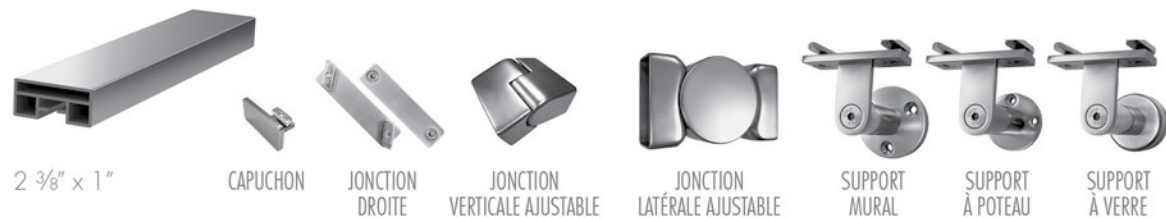

*Non-disponible pour les pièces: 20 - 60 - 300 - 400 - 700 - 800 - 4000 - 5000
 **Non-disponible pour les pièces: 20 - 300 - 400 - 700 - 800

COLLECTION ALUBOIS

Exclusivement en colonne Structura et mains-courantes respectives 30 - 60 - 70.

BARREAUX

MAINS-COURANTES

*Disponible uniquement avec poteaux 3000 et 4000

ORNEMENTS

PIC 2000

CAPUCHON 4000

TEINTES DE VERRE

CAPUCHON 5000

LA MURALE

Une main-courante continue aux multiples looks

MAIN-COURANTE RONDE

MAIN-COURANTE RECTANGLE

On aime...

- Sa durabilité pour un usage extérieur
- Son choix de profilé rond ou rectangle
- Ses lignes épurées pour un usage intérieur
- Sa peinture poudre noir ou son fini anodisé effet inox