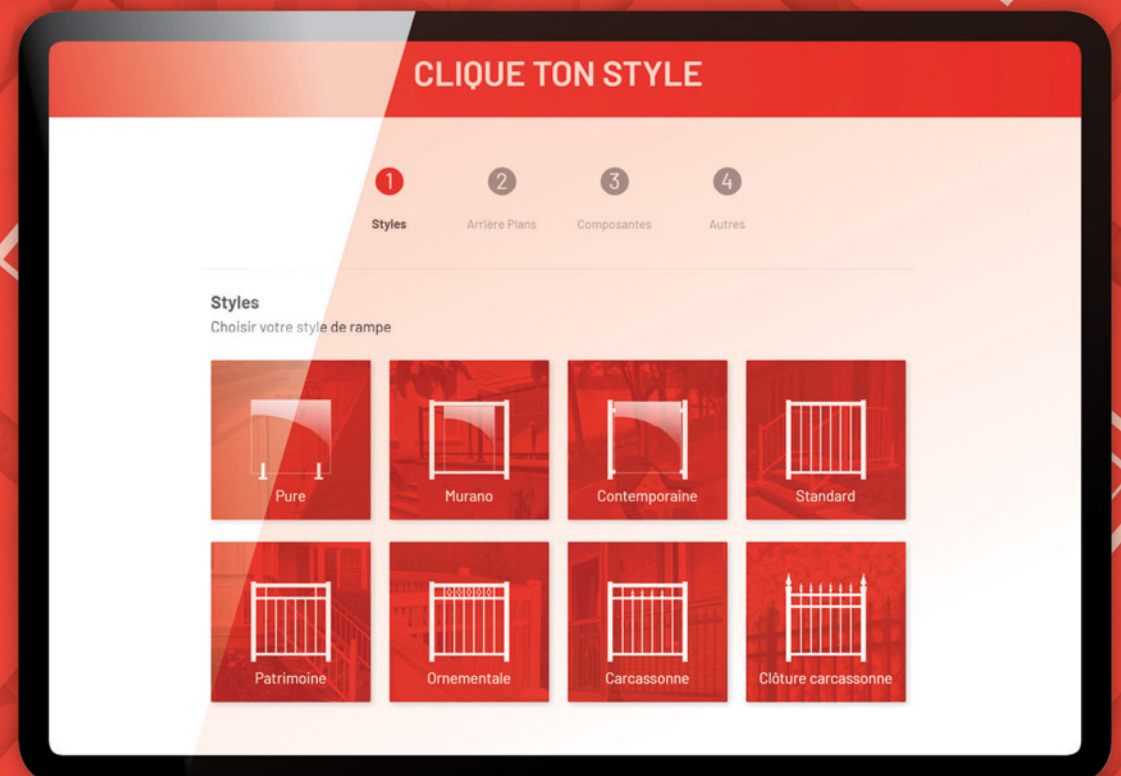

CLIQUE TON STYLE

Personnalisez votre rampe en 5 étapes faciles!

1. 1 Choisissez la série qui vous inspire
2. 2 Créez votre style en jouant avec les composantes et couleurs
3. 3 Explorez notre offre complète pour l'espace de vie extérieur
4. 4 Trouvez un distributeur le plus près de chez-vous
5. 5 Envoyez votre demande de soumission

Pour en savoir plus, visitez la zone Cliquez ton style
www.aluminiumdistinction.com/style