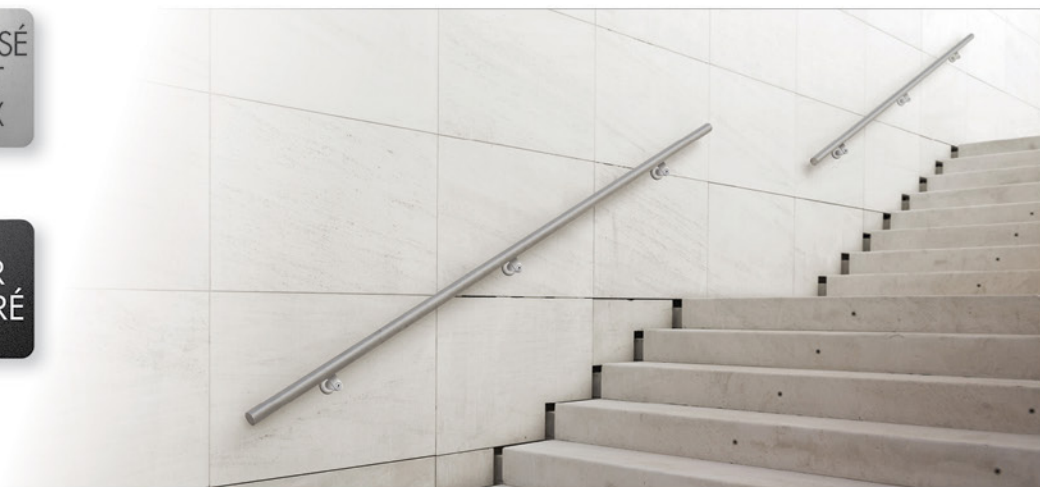

On aime...

- Sa durabilité pour un usage extérieur
- Son choix de profilé rond ou rectangle
- Ses lignes épurées pour un usage intérieur
- Sa peinture poudre noir ou son fini anodisé effet inox

ANODISÉ
EFFET
INOX

NOIR
TEXTURÉ