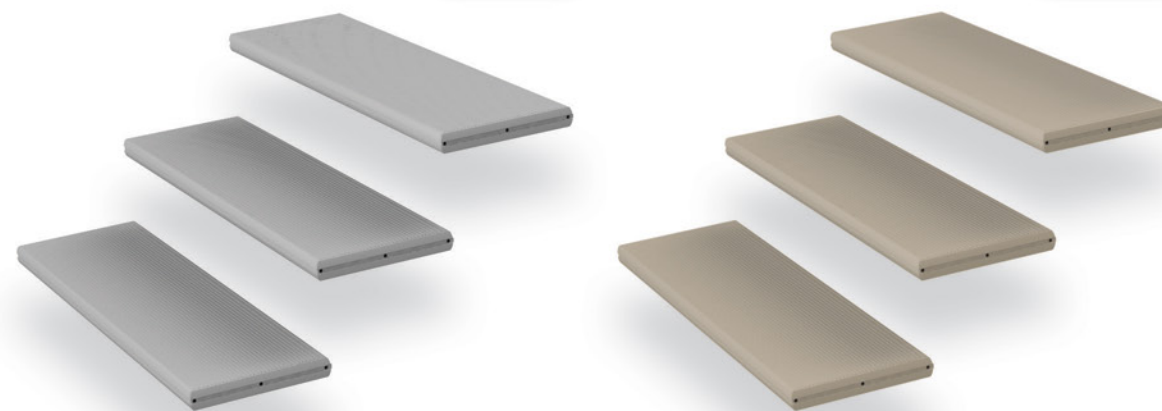

BLANC

NOIR
TEXTURÉ

PLANCHER

Un design entièrement fait d'aluminium

On aime...

- Son design québécois
- Son installation facile et rapide
- Son fini texturé, robuste et antidérapant
- Son système auto-drainant, résistant aux flammes

...pour votre sécurité

LA MARCHE

Profondeur de 10 1/2"
Épaisseur de 1 1/2"

EMBOUT de MARCHE

On aime...

- Son fini antidérapant et sécuritaire
- Sa robustesse et sa résistance aux flammes
- Sa qualité de fabrication et son design québécois
- Sa peinture poudre électrostatique durable et écoresponsable

GRIS

BEIGE

COLONNES

Idéales pour maintenir le style de votre résidence

PURE

Un style qui laisse toute la place au paysage

**NOUVEAUX
CAPUCHONS
4000 ET 5000**

COULEURS D'ALUMINIUM

On aime...

- Son look haut de gamme
- Ses traverses doubles et robustes
- Sa version clôture pour le contour de la piscine
- Ses pics en aluminium qui lui donnent du caractère

ORNEMENTALE

Un style champêtre unique