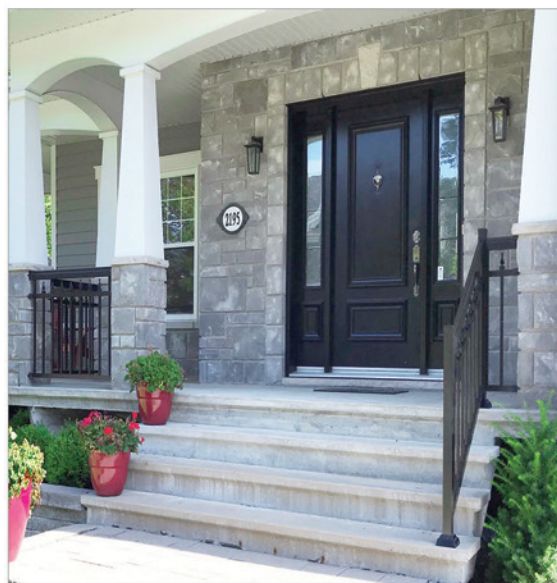

On aime...

- Son look haut de gamme
- Ses traverses doubles et robustes
- Sa version clôture pour le contour de la piscine
- Ses pics en aluminium qui lui donnent du caractère