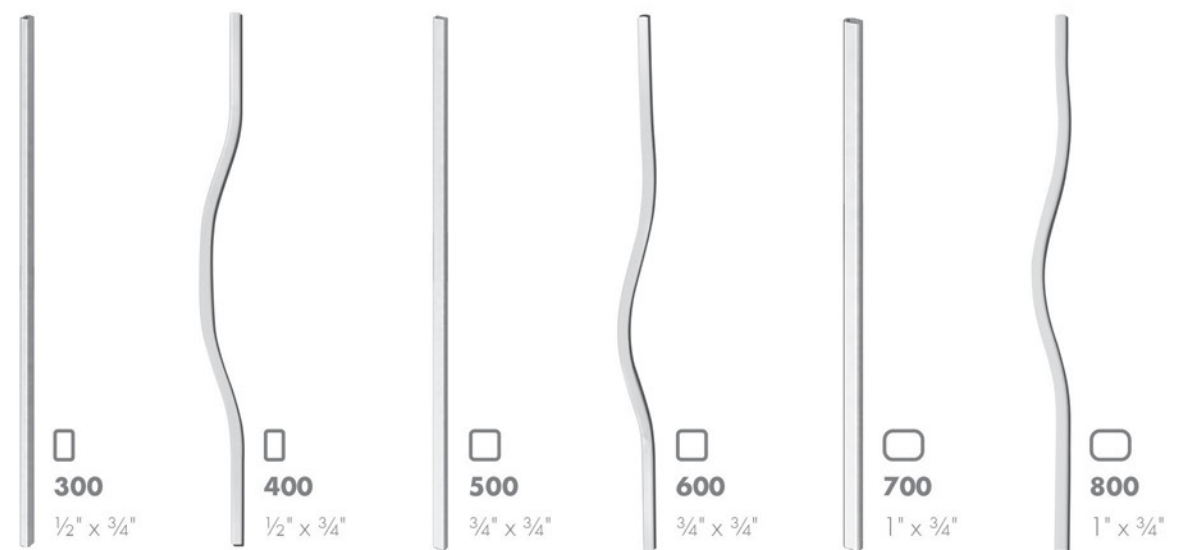

*Non-disponible pour les pièces: 20 - 60 - 300 - 400 - 700 - 800 - 4000 - 5000
 **Non-disponible pour les pièces: 20 - 300 - 400 - 700 - 800

COLLECTION ALUBOIS

Exclusivement en colonne Structura et mains-courantes respectives 30 - 60 - 70.

BARREAUX

MAINS-COURANTES

*Disponible uniquement avec poteaux 3000 et 4000

ORNEMENTS

PIC 2000

CAPUCHON 4000

TEINTES DE VERRE

CAPUCHON 5000

LA MURALE

Une main-courante continue aux multiples looks

MAIN-COURANTE RONDE

MAIN-COURANTE RECTANGLE

On aime...

- Sa durabilité pour un usage extérieur
- Son choix de profilé rond ou rectangle
- Ses lignes épurées pour un usage intérieur
- Sa peinture poudre noir ou son fini anodisé effet inox