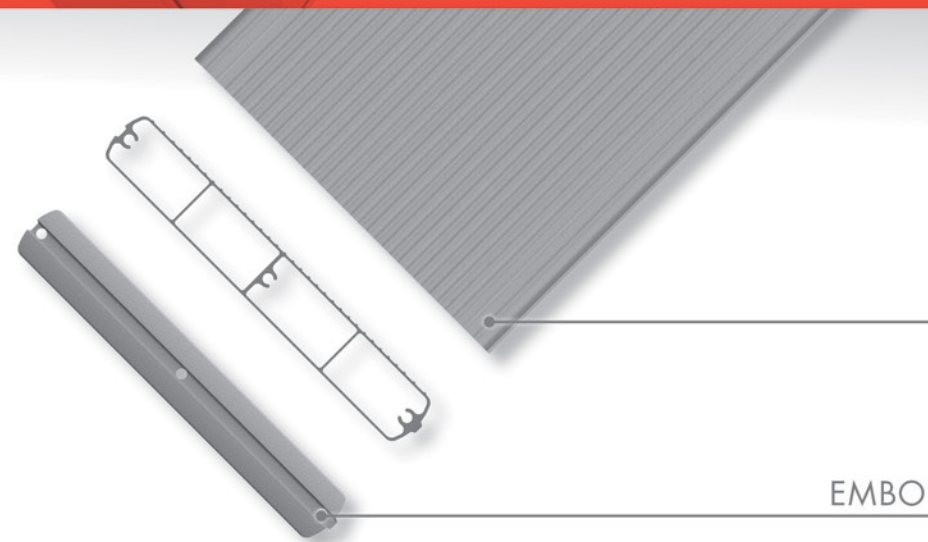

...pour votre sécurité

LA MARCHE

Profondeur de 10 1/2"
Épaisseur de 1 1/2"

EMBOUT de MARCHE

On aime...

- Son fini antidérapant et sécuritaire
- Sa robustesse et sa résistance aux flammes
- Sa qualité de fabrication et son design québécois
- Sa peinture poudre électrostatique durable et écoresponsable