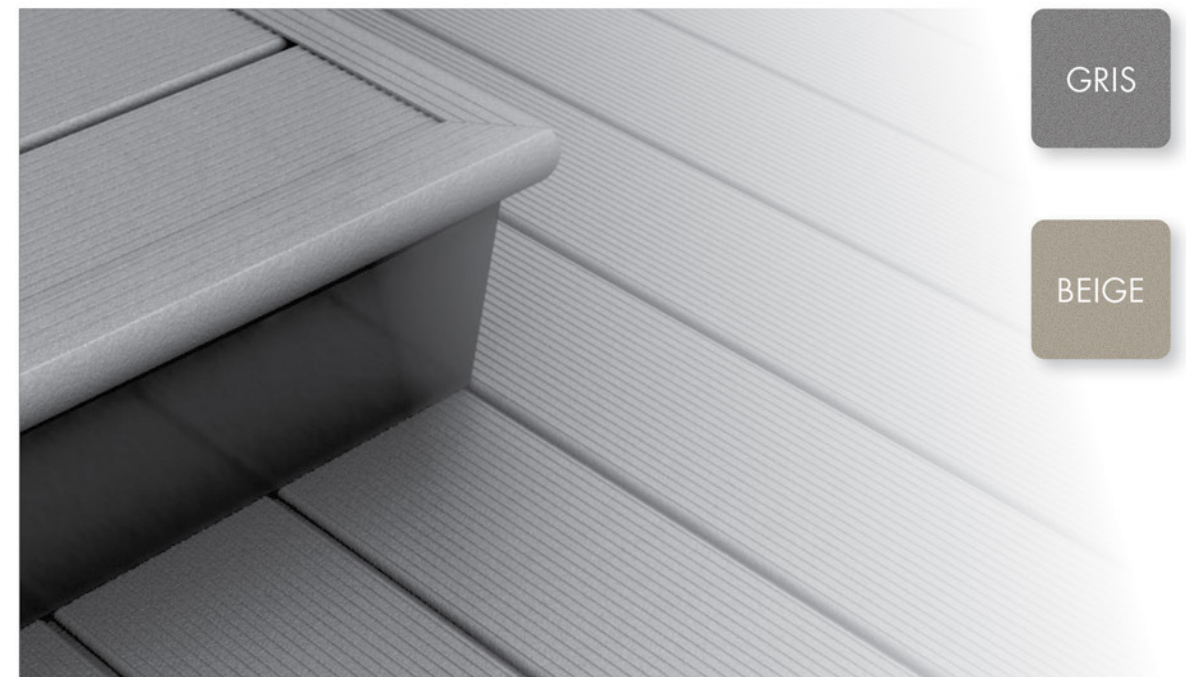

On aime...

- Son design québécois
- Son installation facile et rapide
- Son fini texturé, robuste et antidérapant
- Son système auto-drainant, résistant aux flammes

GRIS

BEIGE