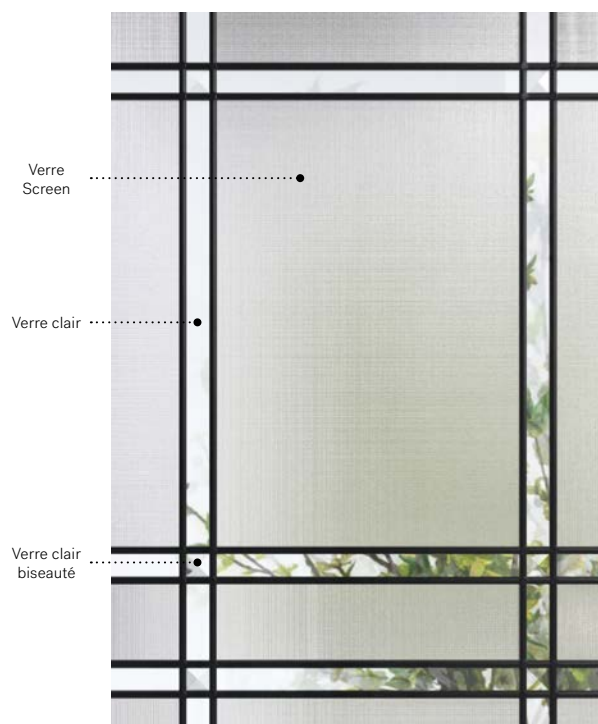

NOUVEAU

Crystal

Crystal offre un équilibre harmonieux entre les styles champêtre et contemporain grâce à sa composition de verres Screen, de lignes perpendiculaires de verre clair et d'élégants carrés biseautés. La fenêtre de porte Crystal rehausse sans prétention les façades classiques briquetées ou habillées de pierre tout en conservant leur cachet initial.

Vitrail : Verre Screen, verre clair et verre clair pyramide.

Baguettes : Patinées.

Cadres : Contemporain ou NovaPVC.

Impostes et latéraux : S'agence parfaitement au verre Screen.
Modèle disponible sur mesure.

Niveau d'intimité

3/5

SEMI-PRIVÉ

Cadres 22"×64"

Contemporain 10-414-060-005
NovaPVC 10-414-060-001

Cadres 22"×48"

Cadres 22"×36"

Cadres 22"×17"

Cadres 22"×14 7/8"

Cadres 7"×64"

Contemporain 10-414-005-005
NovaPVC 10-414-005-001

Cadres 8"×48"

Cadres 8"×36"