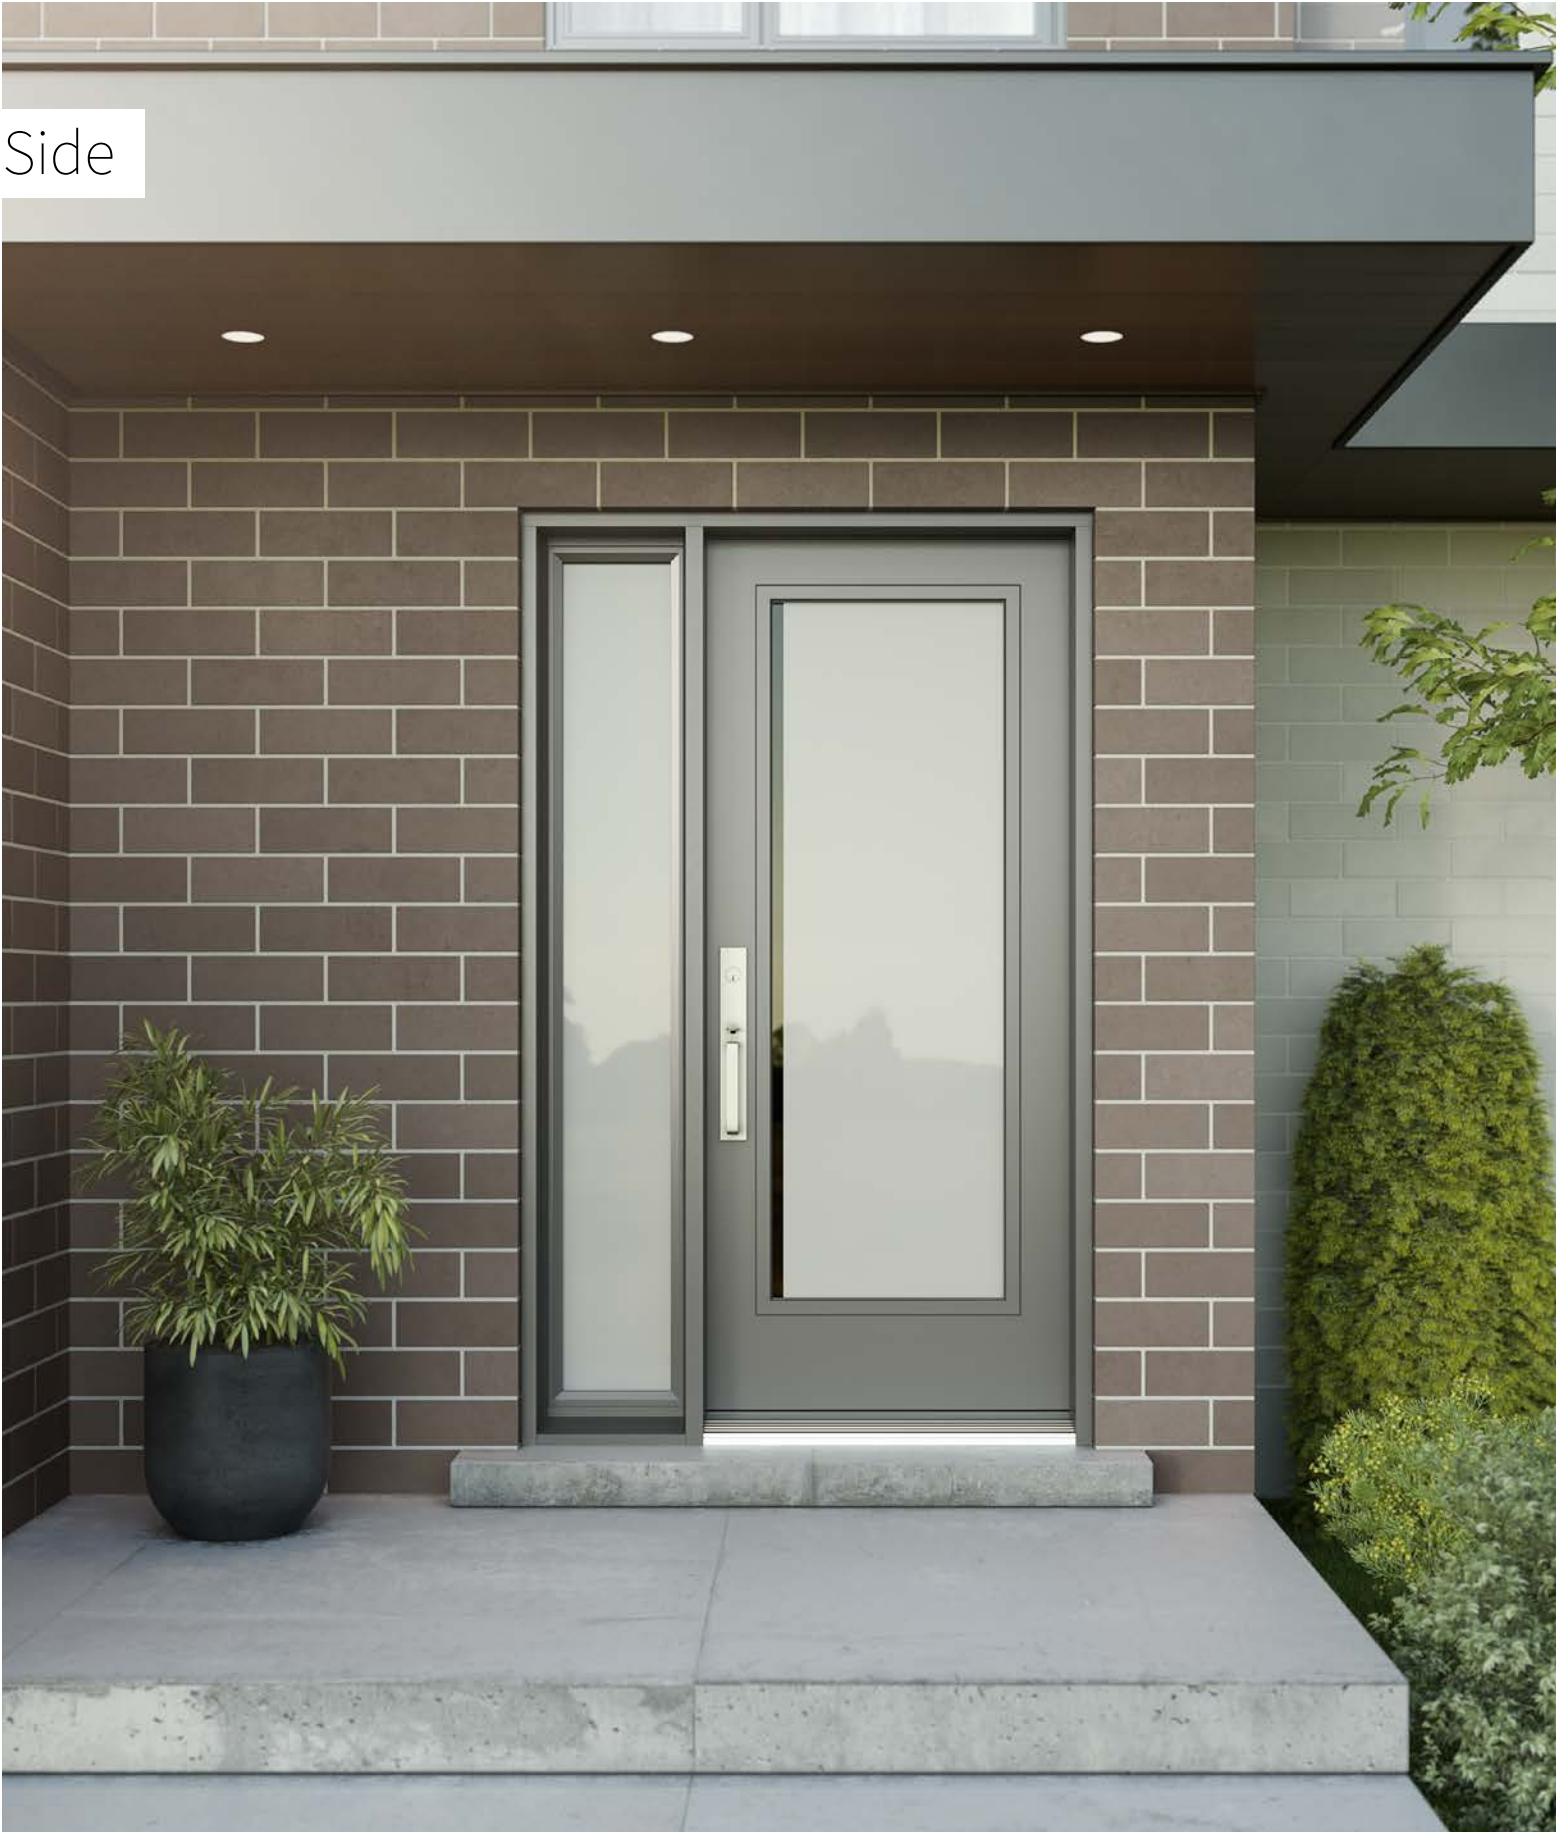

Side

Porte d'acier Uno. Fenêtre de porte Side 22" x 64" p.55. Latéral en verre au fini sablé.