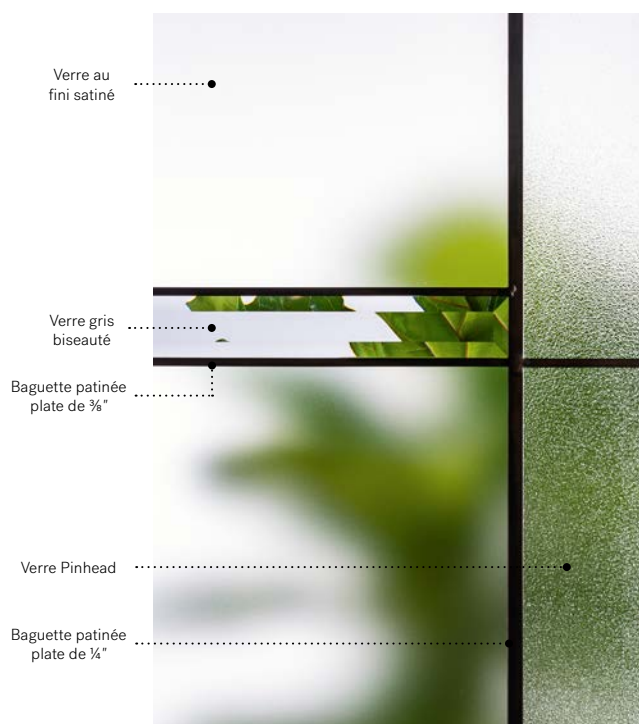

07-338-010-001

07-338-010-002

13 7/8" x 79" Hors tout

07-338-211-001

Belmont

Porte d'acier Uno. Fenêtre de porte Belmont 22" x 64" p.35. Latéral en verre au fini satiné 13 1/2" x 79".

Belmont

Un vitrail au look urbain conçu pour les styles architecturaux d'aujourd'hui. Sa composition asymétrique et minimaliste de baguettes plates patinées et son verre au fini satiné s'agencent aux volumes et matériaux des maisons au style contemporain. Accompagné d'une poignée noire au fini satiné, le Belmont est d'une élégance hors pair!

Vitrail: Verre au fini satiné, verre gris biseauté et verre Pinhead.

Baguettes: Patinées plates de 1/2" et patinées plates de 1/4".

Cadres: Contemporain ou NovaPVC.

Impostes et latéraux: S'agence parfaitement au verre au fini satiné. Modèle disponible sur mesure.