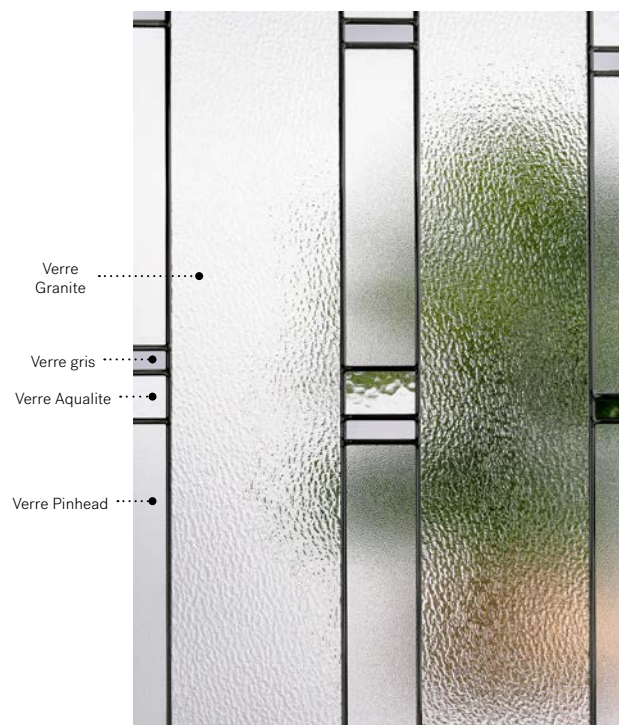

Vitrail : Verre Aqualite, verre gris, verre Granite et verre Pinhead.

Baguettes : Zinc ou patinée.

Cadres : Contemporain ou NovaPVC.

Impostes et latéraux : S'agence parfaitement au verre Pinhead. Modèle disponible sur mesure.