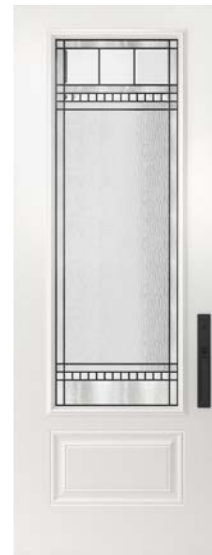

Choisissez une fenêtre décorative parmi les modèles dans cette brochure pour créer une entrée qui se démarque.

Fenêtres de porte, p.24

Sérigraphie

Verre texturé

Vitrail

Verre taillé

Recherchez l'icône dans ce catalogue

Porte Soho

36"×95"
Vitrail Arima, 22"×64"

■ Gentek, Kaki 559

Porte Soho

36"×95"
Vitrail Winchester, 22"×64"

■ Gentek, Poussière de lune 513

Porte Orléans

36"×95"
Vitrail Chanelle, 22"×64"