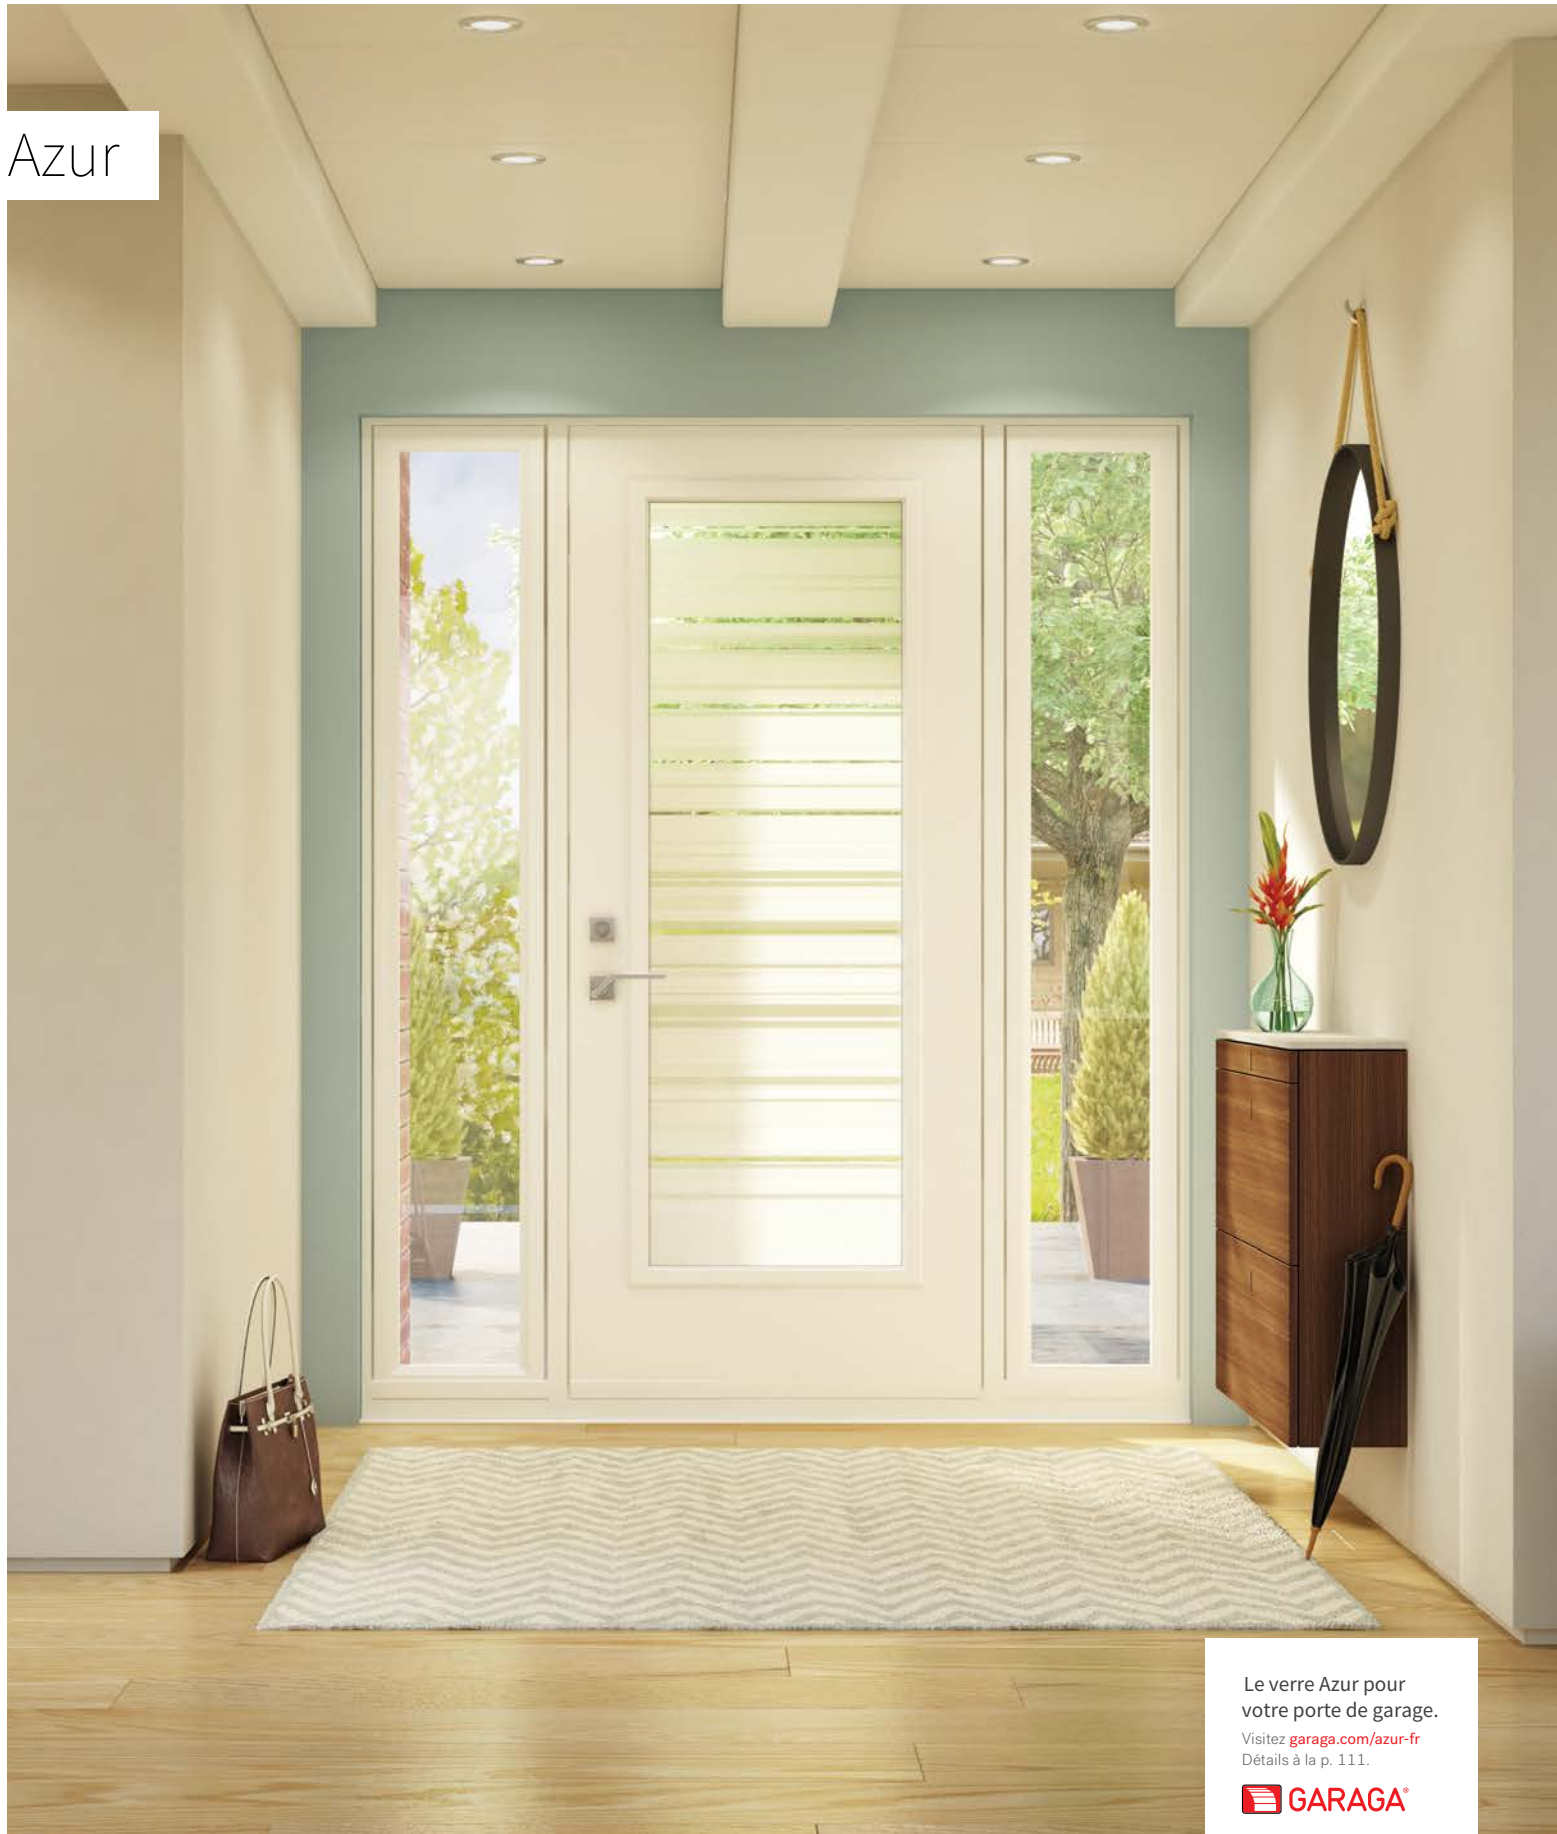

Azur

Le verre Azur pour
votre porte de garage.

Visitez garaga.com/azur-fr
Détails à la p. 111.

Porte d'acier Uno. Fenêtre de porte Azur 22" x 64" p.33. Latéraux en verre clair 13 1/2" x 79".