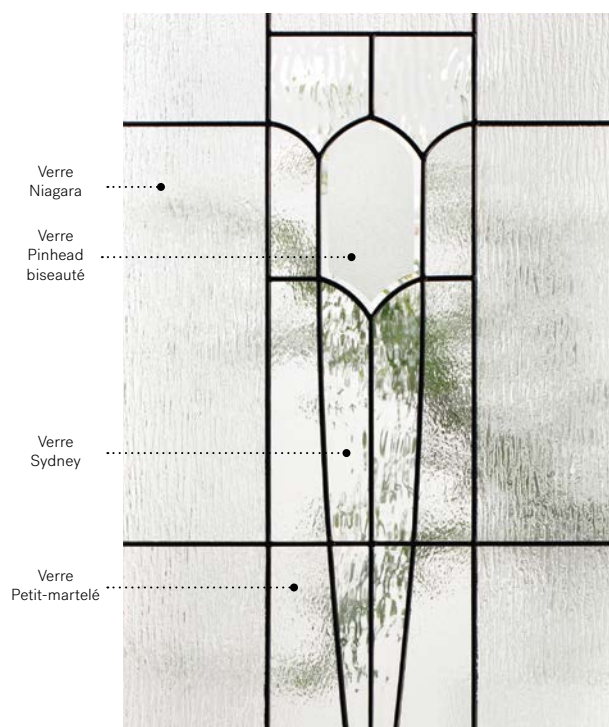

Louisbourg

Porte d'acier Orléans p.21. Fenêtre de porte Louisbourg 22" x 48" p.81.

Louisbourg

Structurée et soignée, cette configuration nous rappelle les œuvres d'art de gravure sur verre. Son asymétrie et les trames qui y sont intégrées dynamisent ce vitrage.

8"×36"

07-314-010-007
07-314-010-001

Mistral

Porte d'acier Orléans p.21. Fenêtre de porte Mistral 22" x 48" p.83.

Mistral

L'élégance de ce vitrail prend source dans le style Art Nouveau. Il se compose de formes simples et élancées, inspirées des illustrations de cette époque.

Vitrail : Verre Niagara, verre Sydney, verre Pinhead biseauté et verre Petit-martelé.

Baguettes : Zinc ou Patinées.

Cadres : NovaPVC ou Pré-finissable.

Impostes et latéraux : S'agence parfaitement au verre Pinhead. Modèle disponible sur mesure.

Cadres 13 7/8" x 79" Hors tout

	Zinc	Pat.
NovaPVC	10-310-211	003 001

Opal

Porte d'acier Orléans avec moulures Prestige p.21. Fenêtre de porte Opal 22" x 48" p.85.

Opal

Opal est le résultat d'un agencement somptueux de verres biseautés dans un style intemporel. Ce mariage de verres clair et satiné assurera une douceur, tout en créant de superbes effets lumineux. Ses formes simples et symétriques ajouteront de l'élégance à l'architecture de votre maison.