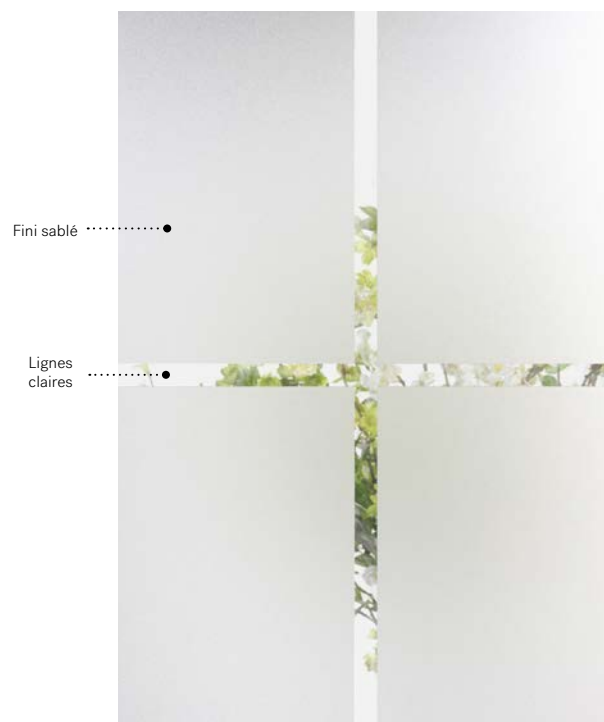

NOUVEAU

Balance

Hommage au carrelage classique agrémenté d'une touche de modernisme. Balance est une fenêtre arborant un verre au fini sablé où d'élégantes lignes claires entrecroisées offrent à la fois finesse, simplicité et intimité. Ce modèle s'agence à merveille avec les maisons de ferme modernes, et réanime les décors les plus champêtres en leur conférant un style frais et actuel.

Sérigraphie: Fini sablé avec lignes claires

Cadres: Contemporain ou NovaPVC.

Impostes et latéraux: S'agence parfaitement au verre fini sablé.

Niveau d'intimité

3/5

SEMI-PRIVÉ

Cadres 22"×64"

Contemporain 07-413-060-005
NovaPVC 07-413-060-001

Cadres 22"×48"

Cadres 22"×36"

Cadres 22"×17"

Cadres 22"×14 7/8"

Cadres 7"×64"

Contemporain 07-413-005-005
NovaPVC 07-413-005-001

Cadres 8"×48"

Cadres 8"×36"