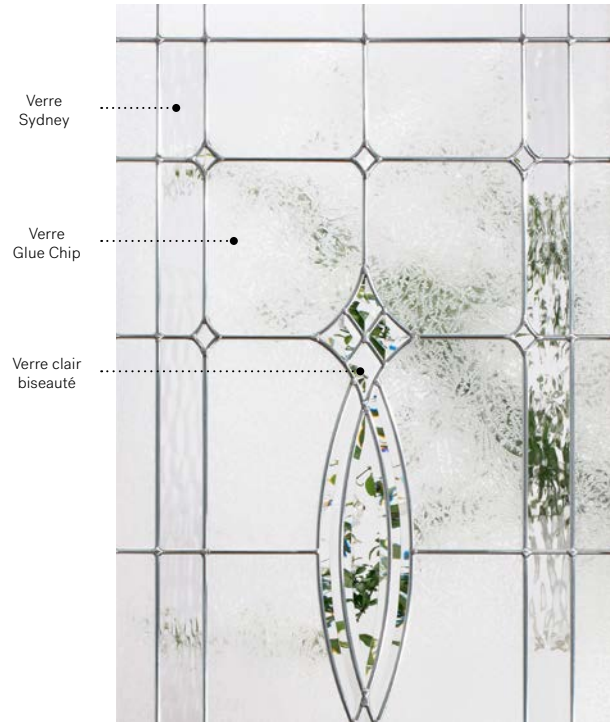

Vitrail: Verre Sydney, verre Glue Chip et verre clair biseauté.

Baguettes: Zinc, Patinées ou Laiton.

Cadres: NovaPVC ou Pré-finissable.

Impostes et latéraux: S'agence parfaitement au verre Glue Chip. Modèle disponible sur mesure.