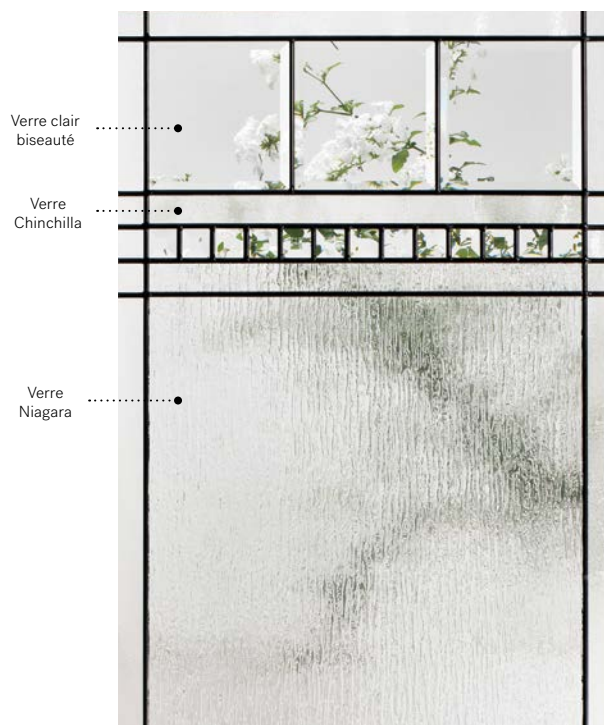

Chanelle

Porte d'acier Orléans p.21. Fenêtre de porte Chanelle 22"×48" p.71.

Chanelle

D'une valeur sûre, élégante et intemporelle, le modèle Chanelle s'intègre autant aux architectures classiques qu'aux styles d'aujourd'hui. Grâce à ses lignes épurées et la brillance de son verre biseauté, ce vitrail crée de magnifiques jeux de lumière.

Vitrail: Verre Chinchilla, verre clair biseauté et verre Niagara.

Baguettes: Patinées.

Cadres: Contemporain, NovaPVC ou Pré-finissable.

Impostes et latéraux: S'agence parfaitement au verre Niagara.

Modèle disponible sur mesure.