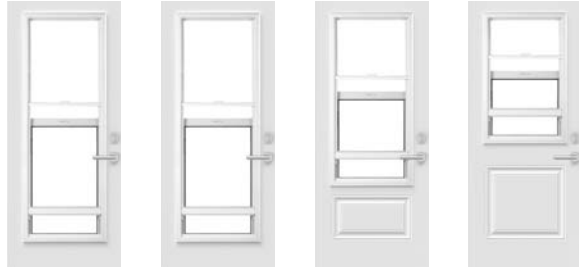

Élévation Clair

Verre clair — Low E/Argon

22"×64"
24-079-060-002

20"×64"
24-079-038-002

22"×48"
24-079-057-001

22"×36"
24-079-050-001