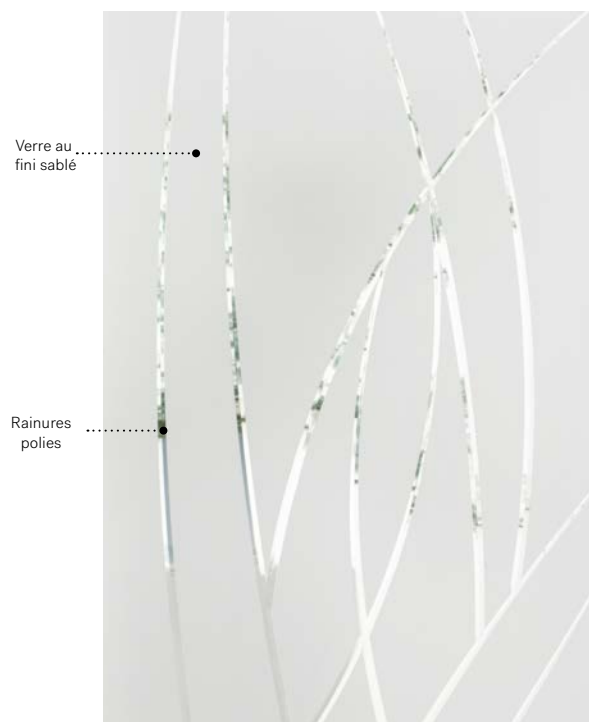

Orientation droite ou gauche vu de l'extérieur

Zénith

Porte d'acier Uno de 95". Fenêtre de porte Zénith 22" x 80" p.57.

Zénith

La simplicité de ce verre taillé s'intègre autant à des architectures fortes en textures qu'à des structures d'entrée plus épurées. Zénith s'allie aux tendances actuelles, ce qui en fait le complice idéal pour votre demeure.

Verre taillé : Verre au fini sablé avec rainures polies.

Cadres : Contemporain ou NovaPVC.

Impostes et latéraux : S'agence parfaitement au verre au fini sablé.

Modèle disponible sur mesure.

Verre au
fini sablé

Alys

D'un style à la fois naturel et abstrait, ce design évoque le mouvement. La composition de ce verre taillé confèrera à votre entrée un look au caractère authentique.

Verre taillé: Verre au fini sablé et rainures polies.
Cadres: Contemporain, NovaPVC ou Pré-finissable.
Impostes et latéraux: S'agence parfaitement au verre au fini sablé.
 Modèle disponible sur mesure.