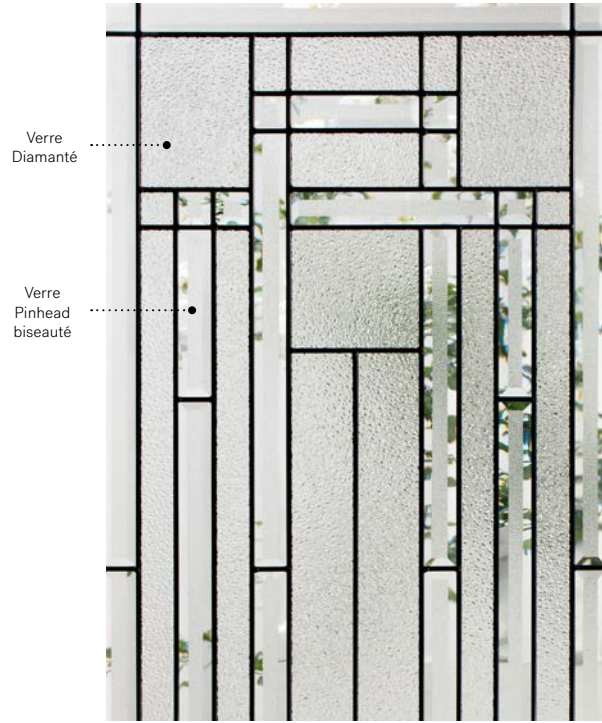

Attraction

Ce modèle se distingue par son assemblage particulier de petits morceaux de verre créant l'effet d'une illusion d'optique.

Vitrail: Verre Pinhead biseauté et verre Diamanté.

Baguettes: Zinc ou Patinées.

Cadres: Contemporain ou NovaPVC.

Impostes et latéraux: S'agence parfaitement au verre Pinhead.
Modèle disponible sur mesure.

Niveau d'intimité

3/5

PRIVÉ

Cadres	22" x 64"	22" x 48"	22" x 36"	22" x 17"	22" x 14 7/16"
Contemporain	10-261-060	10-261-057	10-261-050	10-261-259	10-261-260
NovaPVC	10-261-060	10-261-057	10-261-050	10-261-259	10-261-260
	Zinc Pat. 008 010	Zinc Pat. 009 011	Zinc Pat. 009 011	Zinc Pat. 006 008	Zinc Pat. 007 009
	007 001	007 001	007 001	005 001	006 001