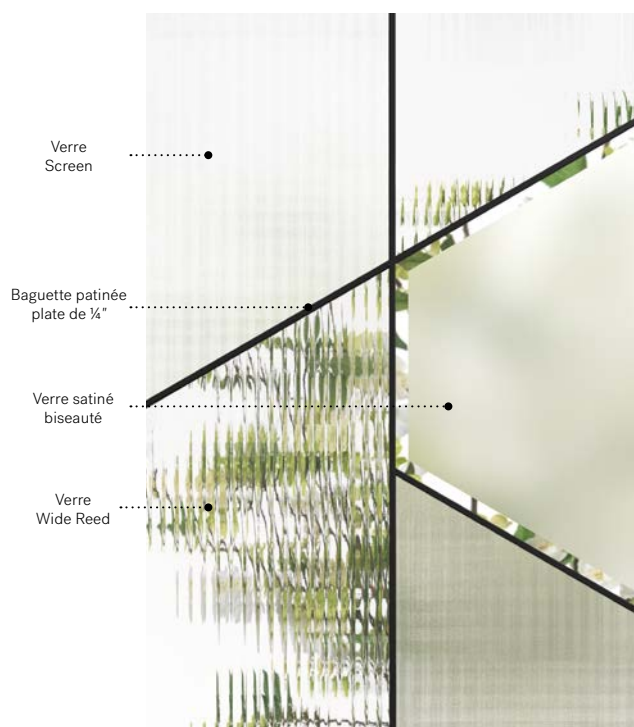

Boléro

Porte d'acier Uno. Fenêtre de porte Boléro 22" x 64" p.37.

Boléro

Une danse de verres aux textures rétro et modernes créant un vitrail dynamique aux formes géométriques. Avec sa composition audacieuse qui ne passera pas inaperçue, Boléro donne le ton à votre maison « mid-century modern » ou contemporaine et s'agence parfaitement à vos mobiliers et accessoires d'inspiration scandinaves.

Vitrail : Verre fini satiné biseauté, verre Wide Reed et verre Screen.
Baguettes : Patinées plates de ¼".
Cadres : Contemporain ou NovaPVC.
Impostes et latéraux : S'agence parfaitement au verre au fini satiné ou Screen.