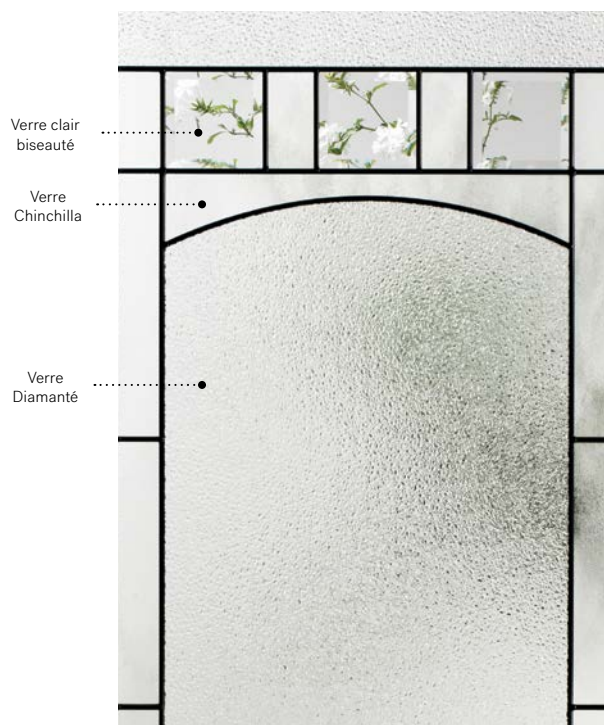

Bistro

Avec sa tête arquée et ses carreaux de verre biseauté, Bistro offre une cure de rajeunissement et un look exceptionnel aux rénovations extérieures. Un look classique et naturel à coup sûr.

Vitrail : Verre Chinchilla, verre clair biseauté et verre Diamanté.

Cadres : Contemporain, NovaPVC ou Pré-finissable.

Baguettes : Zinc ou Patinées.

Impostes et latéraux : S'agence parfaitement au verre Chinchilla.

Modèle disponible sur mesure.

Niveau d'intimité

3/5

SEMI-PRIVÉ

Cadres

22" x 64"

	Zinc	Pat.
Contemporain	10-258-060-010	012
NovaPVC	10-258-060-009	001
Pré-finissable	10-258-060-011	005

22" x 48"

	Zinc	Pat.
Contemporain	10-258-057-011	013
NovaPVC	10-258-057-010	001
Pré-finissable	10-258-057-012	005

22" x 36"

	Zinc	Pat.
Contemporain	10-258-050-011	013
NovaPVC	10-258-050-010	001
Pré-finissable	10-258-050-012	006

22" x 17"

	Zinc	Pat.
Contemporain	10-258-259-011	013
NovaPVC	10-258-259-010	001
Pré-finissable	10-258-259-012	006

22" x 14 7/16"

	Zinc	Pat.
Contemporain	10-258-260-007	009
NovaPVC	10-258-260-005	001
Pré-finissable	10-258-260-006	008
	N/D	

Cadres

7" x 64"

	Zinc	Pat.
Contemporain	10-258-005-009	011
NovaPVC	10-258-005-008	001
Pré-finissable	10-258-005-010	005

8" x 48"

	Zinc	Pat.
Contemporain	10-258-017-009	011
NovaPVC	10-258-017-008	001
Pré-finissable	10-258-017-010	003

8" x 36"

	Zinc	Pat.
Contemporain	10-258-010-008	010
NovaPVC	10-258-010-007	001
Pré-finissable	10-258-010-009	006