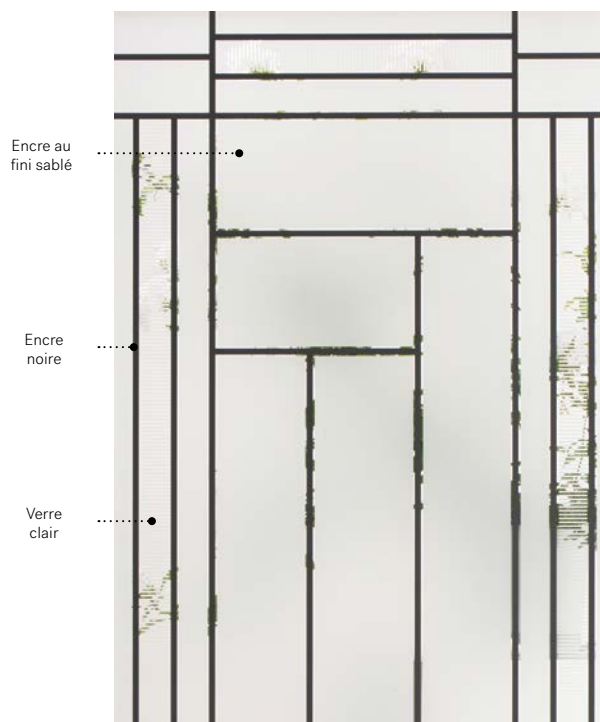

Louisbourg

Porte d'acier Orléans p.21. Fenêtre de porte Louisbourg 22" x 48" p.81.

Louisbourg

Structurée et soignée, cette configuration nous rappelle les œuvres d'art de gravure sur verre. Son asymétrie et les trames qui y sont intégrées dynamisent ce vitrage.

Sérigraphie: Encre au fini sablé et encre noire.

Cadres: Contemporain ou NovaPVC.

Impostes et latéraux: S'agence parfaitement au verre au fini sablé.

Niveau d'intimité

4/5

PRIVÉ

Cadres 22"×64"

Contemporain 07-314-060-007
NovaPVC 07-314-060-001

8"×36"

07-314-010-007
07-314-010-001

Mistral

Porte d'acier Orléans p.21. Fenêtre de porte Mistral 22" x 48" p.83.

Mistral

L'élégance de ce vitrail prend source dans le style Art Nouveau. Il se compose de formes simples et élancées, inspirées des illustrations de cette époque.