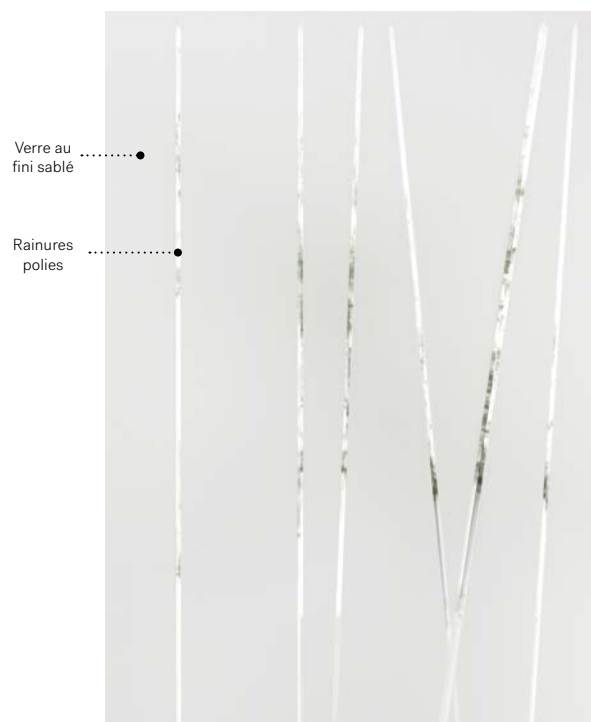

Rythme

Comme son nom l'indique, Rythme présente une organisation délibérée de lignes taillées dans le verre. Ce motif assumé fera honneur aux architectures pourvues de matériaux bruts.

Verre taillé : Verre au fini sablé avec rainures polies.
Cadres : Contemporain, NovaPVC ou Pré-finissable.
Impostes et latéraux : S'agence parfaitement au verre au fini sablé.
Modèle disponible sur mesure.

Niveau d'intimité

4/5

PRIVÉ

Cadres 22"×64"

Contemporain 06-368-060-003
NovaPVC 06-368-060-001
Pré-finissable 06-368-060-002

Cadres 22"×48"

Cadres 22"×36"

Cadres 22"×17"

Cadres 22"×14 7/16"

Cadres 7"×64"

Contemporain 06-368-005-003
NovaPVC 06-368-005-001
Pré-finissable 06-368-005-002

Cadres 8"×48"

Cadres 8"×36"