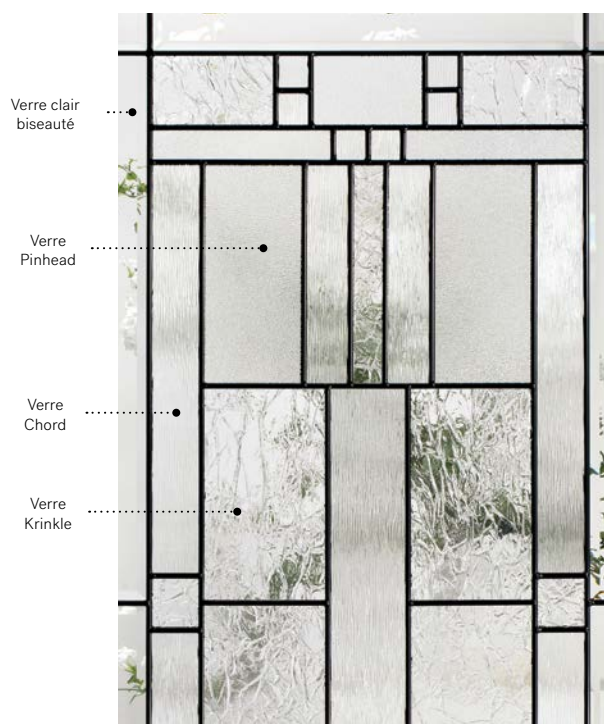

Porte d'acier Orléans p.21. Fenêtre de porte Cachet 22"×48" p.67

Cachet

Inspiré de l'architecture de style Prairie, ce vitrail regroupe quatre verres sublimes aux textures variées. Cachet apportera une fière allure à votre demeure, en plus d'offrir un joli jeu de lumière à l'intérieur de votre entrée lors de journées ensoleillées.

Vitrail : Verre clair biseauté, verre Krinkle, verre Chord et verre Pinhead.

Baguettes : Zinc ou Patinées.

Cadres : Contemporain, NovaPVC ou Pré-finissable.

Impostes et latéraux : S'agence parfaitement au verre Pinhead. Modèle disponible sur mesure.