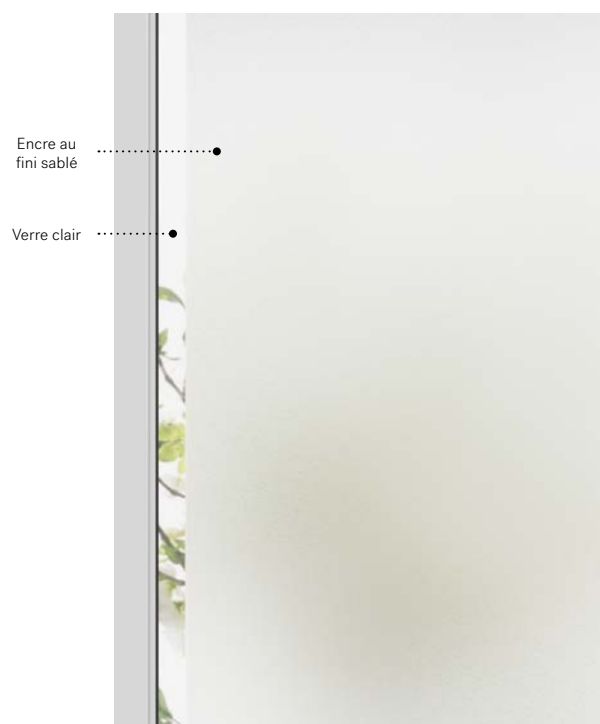

Cadres 8"×36"

Contemporain 06-368-010-003
 NovaPVC 06-368-010-001
 Pré-finissable 06-368-010-002

Side

Porte d'acier Uno. Fenêtre de porte Side 22" x 64" p.55. Latéral en verre au fini sablé.

Side

Le modèle Side allie intimité et visibilité grâce à son verre au fini sablé et une subtile bande claire sur un côté. Ce détail minimaliste s'intègre aux volumes simples et asymétriques d'une architecture de style contemporain. Side est le choix idéal pour les maisons en rangée ou les multi-logements. Offert en versions droite ou gauche.

Sérigraphie: Encre au fini sablé et verre clair.

Cadres: Contemporain ou NovaPVC.

Impostes et latéraux: S'agence parfaitement au verre au fini sablé ou clair.

Niveau d'intimité

4/5

PRIVÉ

Cadres	22"×64" Droite	22"×64" Gauche	22"×48" Droite	22"×48" Gauche
Contemporain	07-397-060-005	07-397-060-019	07-397-057-005	07-397-057-019
NovaPVC	07-397-060-001	07-397-060-015	07-397-057-001	07-397-057-015