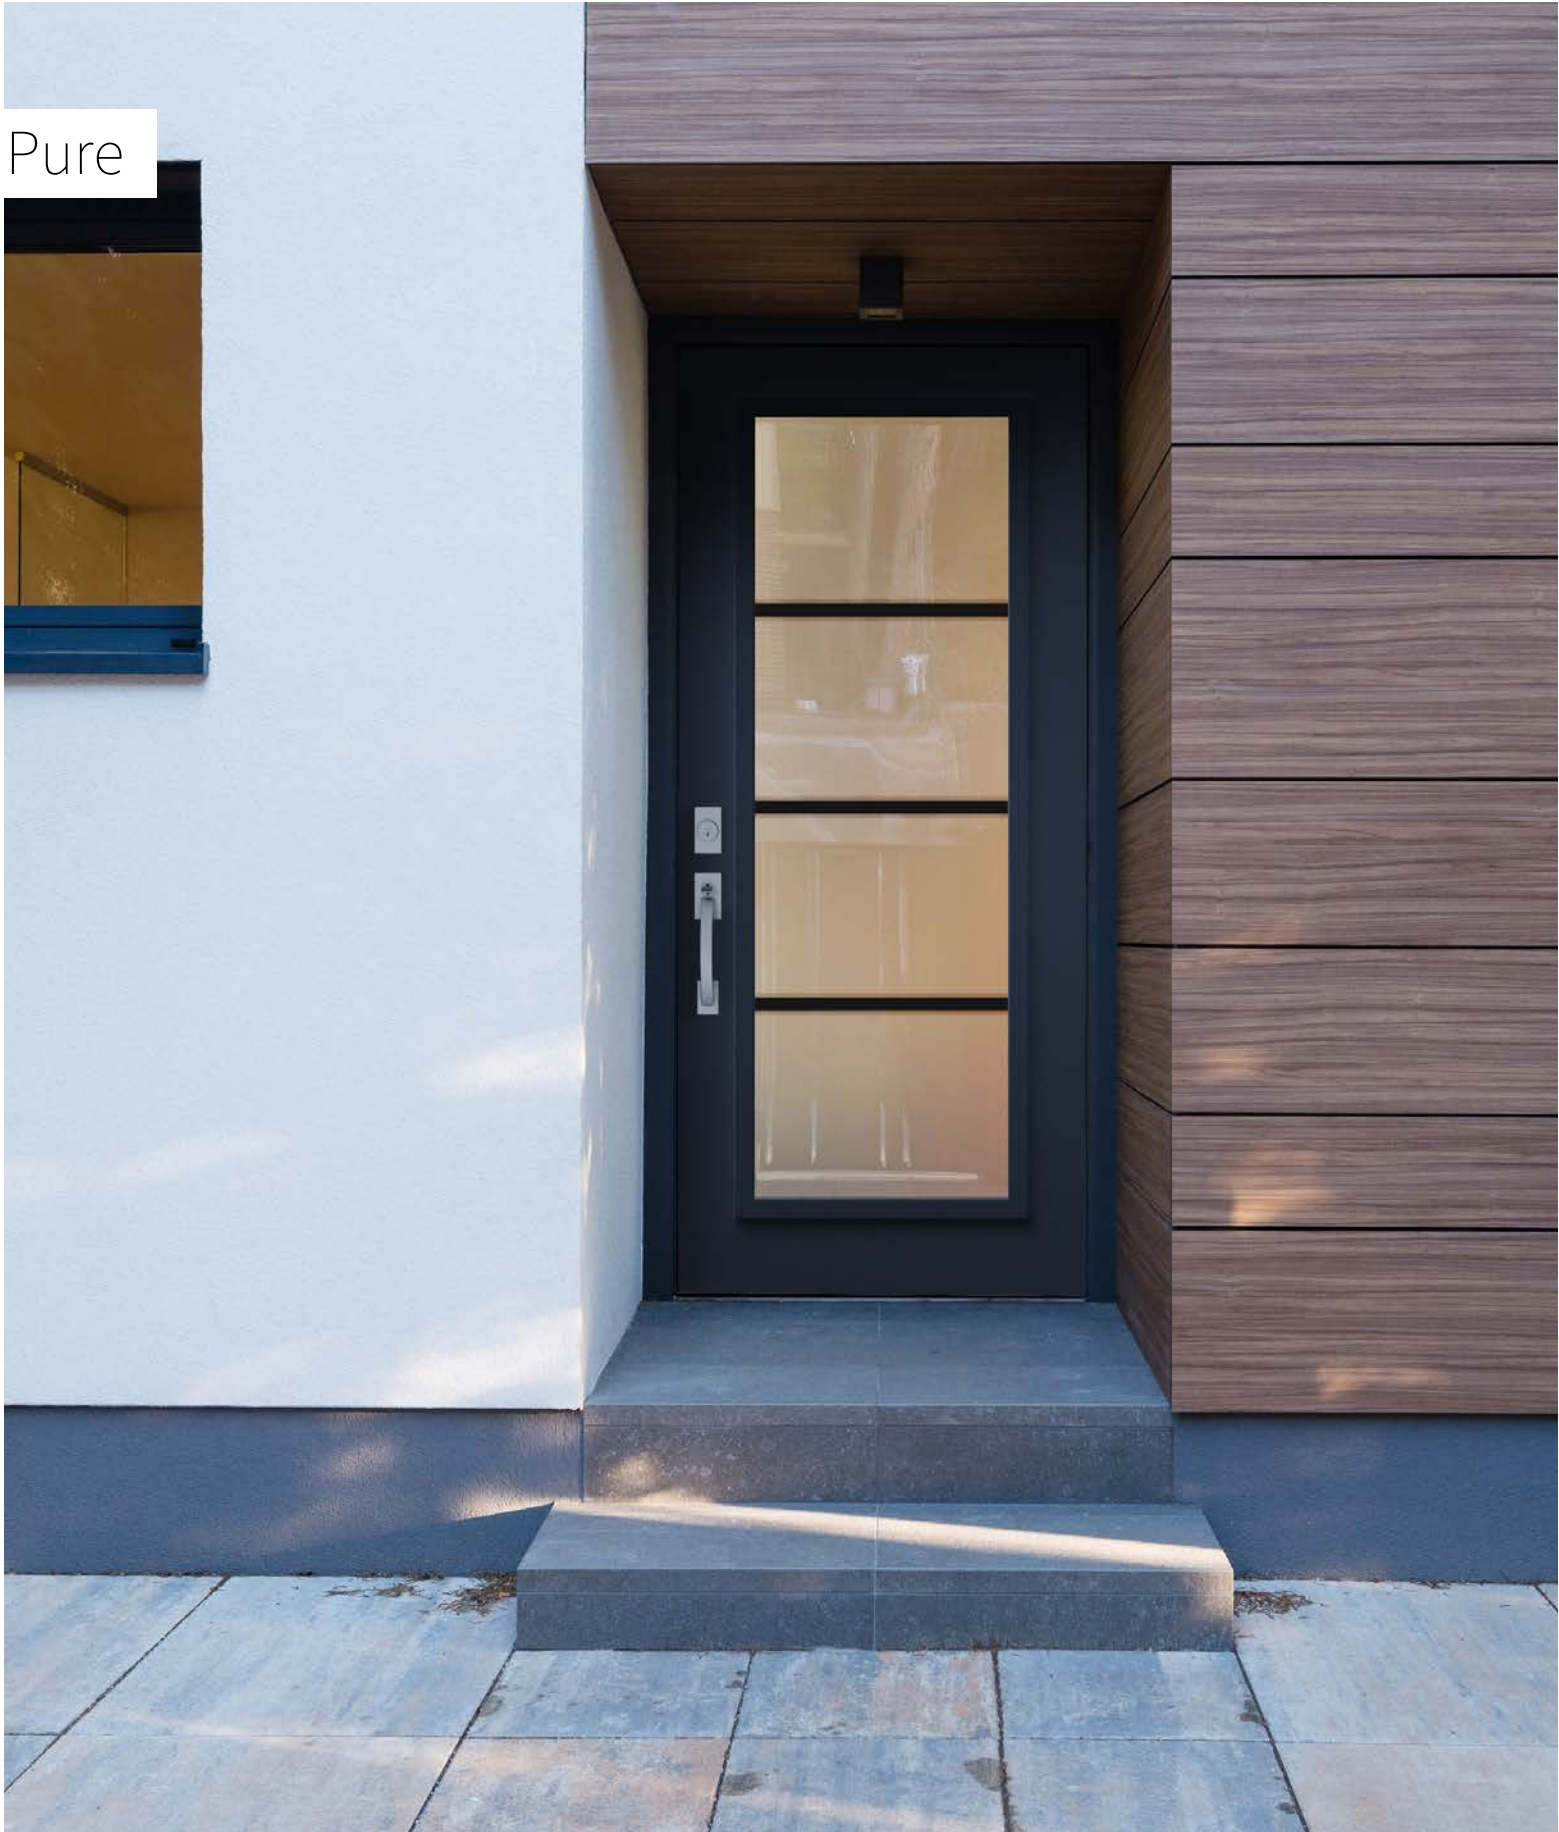

Orientation droite ou gauche vu de l'extérieur

Pure

Porte d'acier Uno. Fenêtre de porte Pure 22" x 64" p.51.

Pure

Pure apporte une touche de raffinement grâce à la délicatesse de ses lignes minimalistes. De plus, un espace discret de verre clair de part et d'autre des bandes noires facilite la vision extérieure tout en préservant l'intimité. Une alliance parfaite avec les portes et les fenêtres noires à meneaux horizontaux. Idéal pour une construction neuve ou un projet de rénovation.