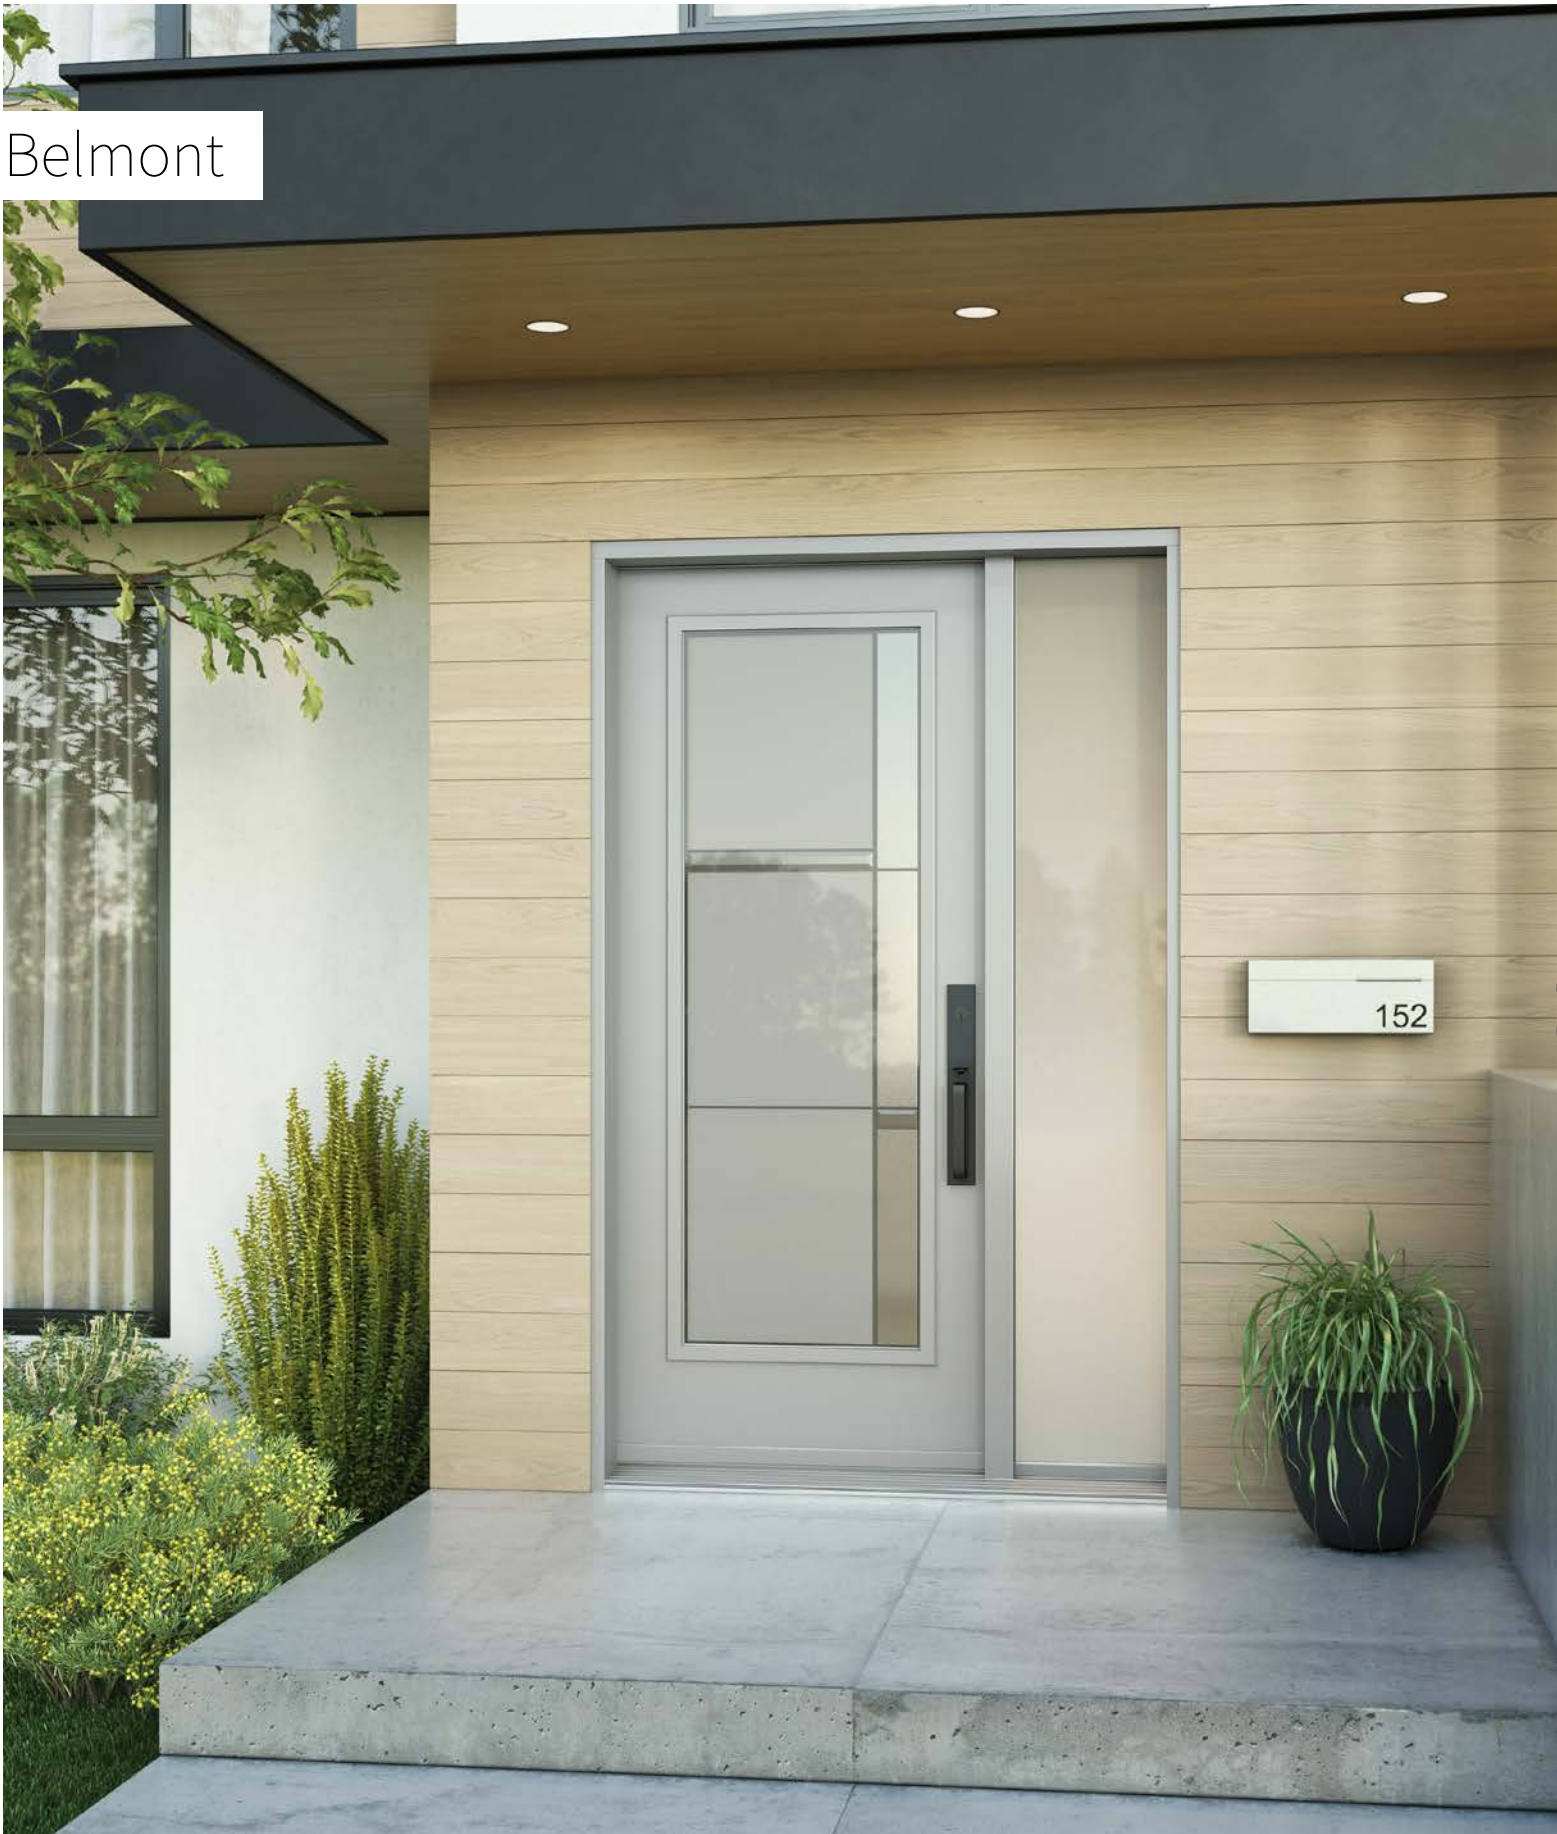

07-338-010-001

07-338-010-002

13 7/8" x 79" Hors tout

07-338-211-001

Belmont

Porte d'acier Uno. Fenêtre de porte Belmont 22" x 64" p.35. Latéral en verre au fini satiné 13 1/2" x 79".

Belmont

Un vitrail au look urbain conçu pour les styles architecturaux d'aujourd'hui. Sa composition asymétrique et minimaliste de baguettes plates patinées et son verre au fini satiné s'agencent aux volumes et matériaux des maisons au style contemporain. Accompagné d'une poignée noire au fini satiné, le Belmont est d'une élégance hors pair!