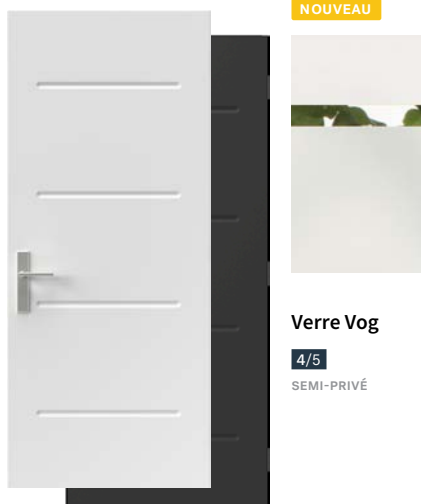

Porte Soho

36"×95"
Vitrail Arima, 22"×64"

■ Gentek, Kaki 559

Porte Soho

36"×95"
Vitrail Winchester, 22"×64"

■ Gentek, Poussière de lune 513

Porte Orléans

36"×95"
Vitrail Chanelle, 22"×64"

■ Gentek, Gris colombe 534

NOUVEAU

Porte Orléans

36"×95"

■ Gentek, Bois d'épave 557

Collection Design

Vog

Porte d'acier Vog avec accents Vog 2, p.16. Porte de garage modèle Standard+ Vog de Garaga.

Vog

Traversée de lignes horizontales au relief saillant, la porte Vog offre un style à la fois simple et gracieux. Osez un fini d'une couleur flamboyante qui en fera la signature de votre demeure.

Dimensions