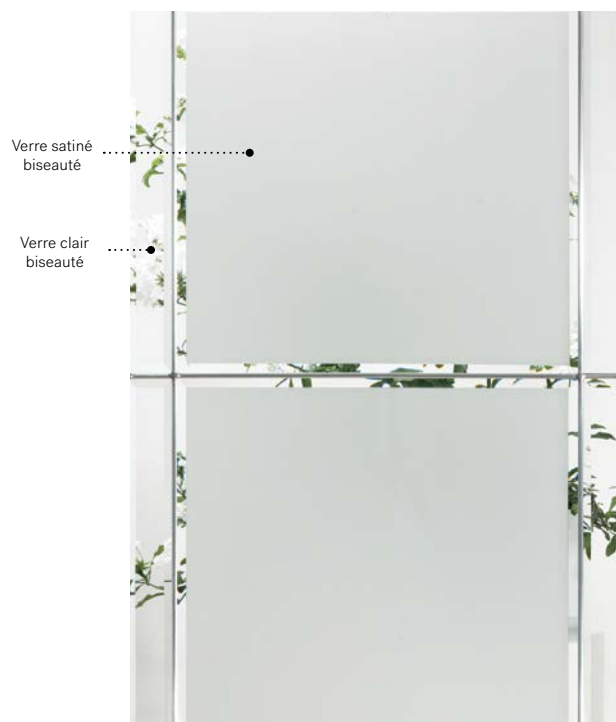

Cadres 13 7/8" x 79" Hors tout

	Zinc	Pat.
NovaPVC	10-310-211	003 001

Opal

Porte d'acier Orléans avec moulures Prestige p.21. Fenêtre de porte Opal 22" x 48" p.85.

Opal

Opal est le résultat d'un agencement somptueux de verres biseautés dans un style intemporel. Ce mariage de verres clair et satiné assurera une douceur, tout en créant de superbes effets lumineux. Ses formes simples et symétriques ajouteront de l'élégance à l'architecture de votre maison.

Vitrail : Verre clair biseauté et verre satiné biseauté.

Baguettes : Zinc.

Cadres : Contemporain, NovaPVC ou Pré-finissable.

Impostes et latéraux : S'agence parfaitement au verre au fini satiné.

Niveau d'intimité