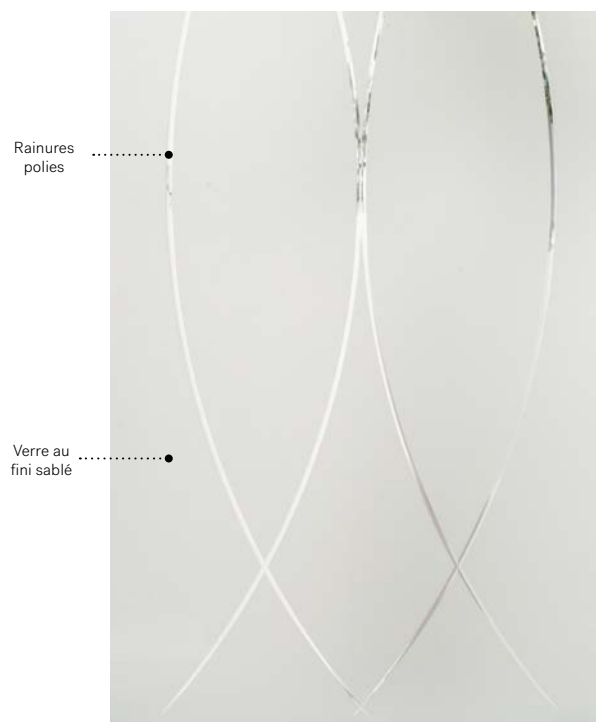

Sérigraphie: Encre au fini sablé et verre clair.

Cadres: Contemporain, NovaPVC.

Impostes et latéraux: S'agence parfaitement au verre au fini sablé ou clair.

Niveau d'intimité

2/5

SEMI-PRIVÉ

Cadres	22"×64"	22"×48"	22"×36"	22"×14 7/16"
Contemporain	07-400-060-005	07-400-057-005	07-400-050-005	07-400-260-005
NovaPVC	07-400-060-001	07-400-057-001	07-400-050-001	07-400-260-001

Verso

Le modèle Verso est un hommage au verre taillé, travaillé en toute simplicité. Ce croisement de lignes perdurera au fils du temps.

Verre taillé : Verre au fini sablé avec rainures polies.

Cadres : Contemporain, NovaPVC ou Pré-finissable.

Impostes et latéraux : S'agence parfaitement au verre au fini sablé.

Modèle disponible sur mesure.

Niveau d'intimité

4/5

PRIVÉ

Cadres	22"×64"	22"×48"	22"×36"	7"×64"	8"×48"	8"×36"
Contemporain	06-369-060-003	06-369-057-003	06-369-050-003	06-369-005-003	06-369-017-003	06-369-010-003
NovaPVC	06-369-060-001	06-369-057-001	06-369-050-001	06-369-005-001	06-369-017-001	06-369-010-001
Pré-finissable	06-369-060-002	06-369-057-002	06-369-050-002	06-369-005-002	06-369-017-002	06-369-010-002

Winchester

Porte d'acier Orléans p.21. Fenêtre de porte Winchester 22" x 48" p.93. Imposte en verre au fini satiné.

Winchester

Le style classique dans sa plus grande simplicité. Épuré et équilibré, le Winchester offre un mélange riche et contrastant de verre satiné, clair et de baguettes patinées noires. Ce modèle allie intimité et visibilité grâce à sa bordure en verre clair biseauté.