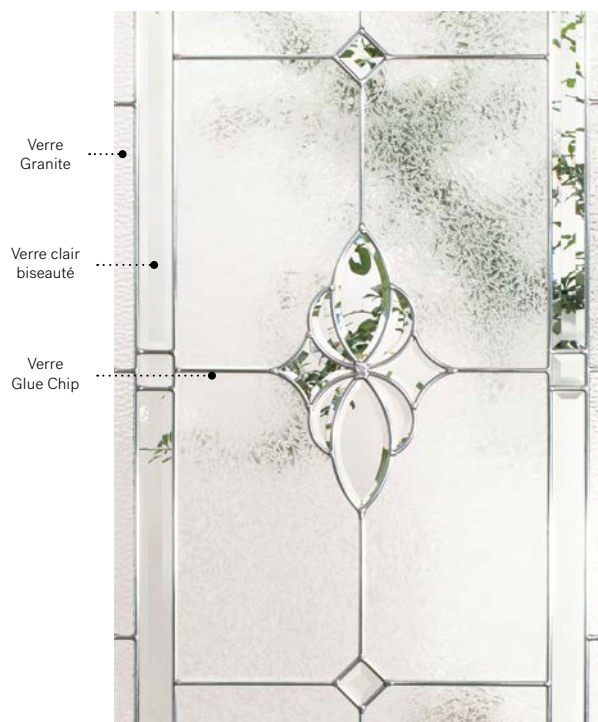

Mystique

Le modèle Mystique démontre le savoir-faire des artistes verriers. L'agencement du verre biseauté crée de superbes réfractations de lumière et met de l'avant la finesse du médaillon central.

Vitrail : Verre Granite, verre Glue Chip et verre clair biseauté.

Baguettes : Zinc ou Laiton.

Cadres : NovaPVC et Pré-finissable.

Impostes et latéraux : S'agence parfaitement au verre Glue Chip.

Modèle disponible sur mesure.

Niveau d'intimité

2/5

SEMI-PRIVÉ

Cadres 22" x 64"