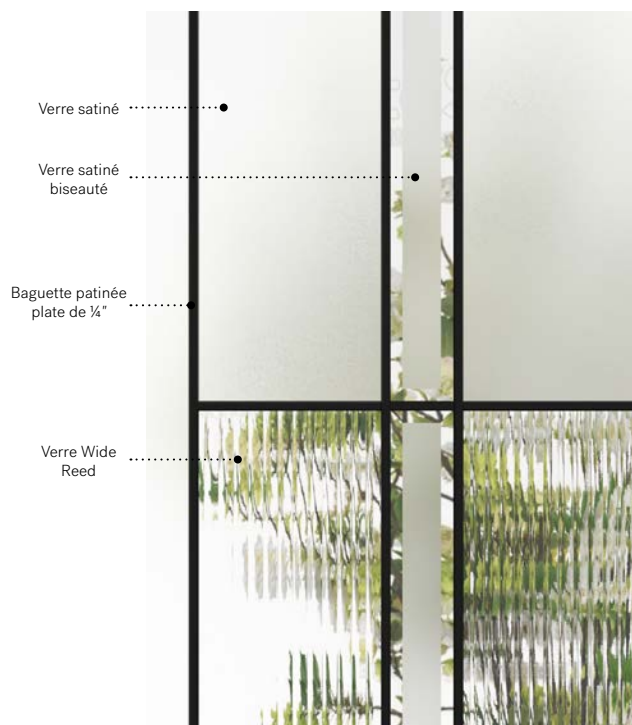

Nobel

Un vitrail au look sophistiqué conçu pour les styles architecturaux d'aujourd'hui. Ce modèle exprime toute sa noblesse grâce à une composition assumée et ses verres aux textures contrastées. Nobel saura rehausser les maisons unifamiliales de style contemporain ou classique.

Vitrail : Verre au fini satiné, verre satiné biseauté et verre Wide Reed.

Baguettes : Patinées plates de ¼".

Cadres : Contemporain ou NovaPVC.

Impostes et latéraux : S'agence parfaitement au verre au fini satiné ou clair.

Modèle disponible sur mesure.

Niveau d'intimité

3/5

SEMI-PRIVÉ

Cadres

22"×64"

Contemporain

10-395-060-005

NovaPVC

10-395-060-001

22"×48"

10-395-057-005

10-395-057-001

22"×36"

10-395-050-005

10-395-050-001

7"×64"

10-395-005-005

10-395-005-001

8"×48"

10-395-017-005

10-395-017-001

8"×36"

10-395-010-005

10-395-010-001