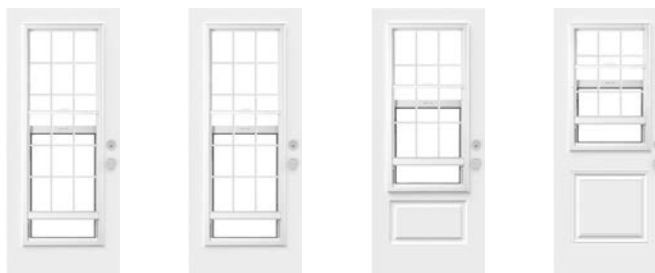

Carrelage Distinction — Low E/Argon

22"×64"

20"×64"

22"×48"

22"×36"

24-017-060-002 (CAAL)

24-017-038-002 (CAAL)

24-017-057-001 (CAAL)

24-017-050-001 (CAAL)

24-020-060-002 (CAFA)

24-020-038-002 (CAFA)

24-020-057-001 (CAFA)

24-020-050-001 (CAFA)

Carrelage contour aussi disponible.