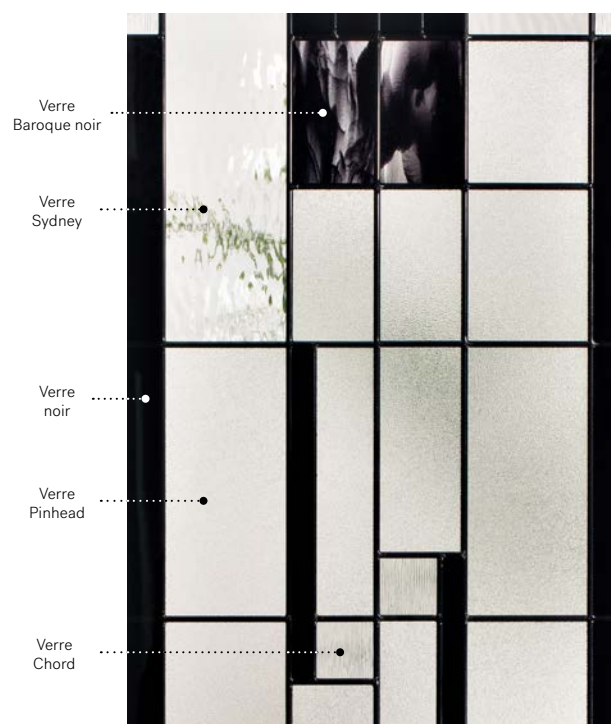

Kallima

Les amoureux du verre artisanal seront charmés par le Kallima. Caractérisé par ses pièces uniques de verres noir et clair fusionnés, ce vitrage assurera un look distinctif à votre demeure.

Vitrail: Verre Chord, verre Sydney, verre Noir, verre Baroque noir et verre Pinhead.

Baguettes: Patinées.

Cadres: Contemporain, NovaPVC ou Pré-finissable.

Impostes et latéraux: S'agence parfaitement au verre Pinhead. Modèle disponible sur mesure.

Niveau d'intimité

4/5

PRIVÉ

Cadres 22" × 64"
Contemporain 10-229-060-009
NovaPVC 10-229-060-001
Pré-finissable 10-229-060-003

Cadres 22" × 48"
Contemporain 10-229-057-011
NovaPVC 10-229-057-001
Pré-finissable 10-229-057-003

Cadres 22" × 14 7/16"
Contemporain 10-229-260-006
NovaPVC 10-229-260-001
Pré-finissable N/D

Cadres 7" × 64"
Contemporain 10-229-005-010
NovaPVC 10-229-005-001
Pré-finissable 10-229-005-003

Cadres 8" × 48"
Contemporain 10-229-017-008
NovaPVC 10-229-017-001
Pré-finissable 10-229-017-003

Cadres 8" × 36"
Contemporain 10-229-010-008
NovaPVC 10-229-010-001
Pré-finissable 10-229-010-003

Cadres 13 7/8" × 79" Hors tout
Contemporain 10-229-211-001