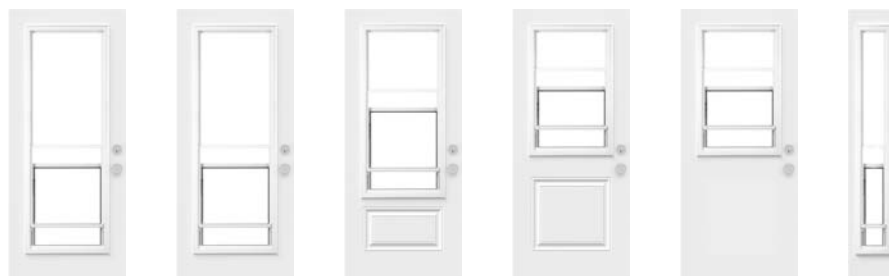

Options

Q550 Verre clair

Q550 Carrelage Distinction CAAL ou CAFA

Verre clair

	22"×64"	20"×64"	22"×48"	22"×36"	20"×36"	9"×64"
Low E/Argon	03-079-060-002	03-079-038-002	03-079-057-006	03-079-050-002	03-079-036-005	03-079-021-002
Standard	03-079-060-001	03-079-038-001	03-079-057-005	03-079-050-001	03-079-036-002	03-079-021-001

Aussi disponible en format 18"×64", 20"×48", 18"×48", et 18"×36".