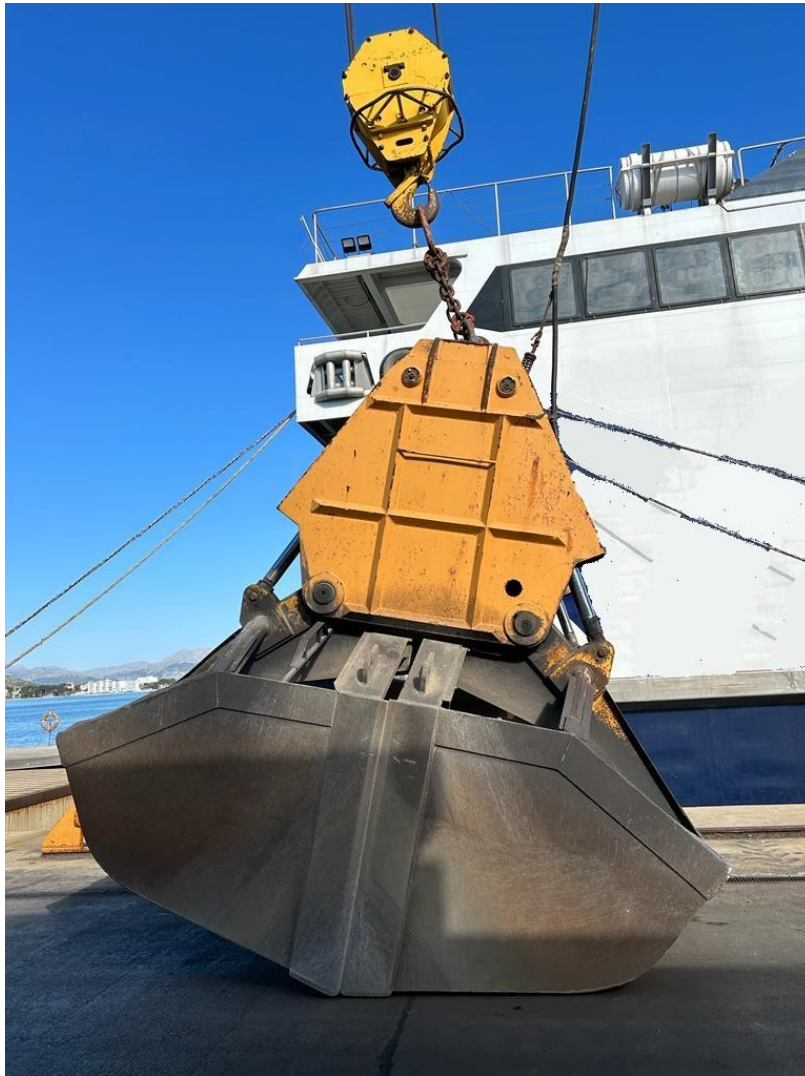

MIT Grab CMB 22

Year:

Capacity: 22 m3

Engine Power: 100 CV

GOOD WORKING CONDITIONS

MIT Grab CMB 22

**BENDEZU
PORT
EQUIPMENT**

Bendezu Port Equipment

MAQUINARIA PORTUARIA DE SEGUNDA MANO – USED PORT EQUIPMENT FOR SALE – GEBRAUCHTE HAFENTECHNIK

MIT Grab CMB 18