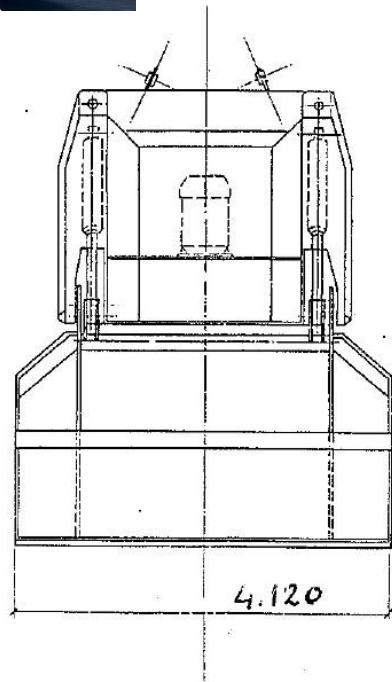

MIT Grab CMB 22

Year:

Capacity: 22 m3

Engine Power: 100 CV

GOOD WORKING CONDITIONS

MIT Grab CMB 22

**BENDEZU
PORT
EQUIPMENT**

Bendezu Port Equipment

MAQUINARIA PORTUARIA DE SEGUNDA MANO – USED PORT EQUIPMENT FOR SALE – GEBRAUCHTE HAFENTECHNIK

MIT Grab CMB 18