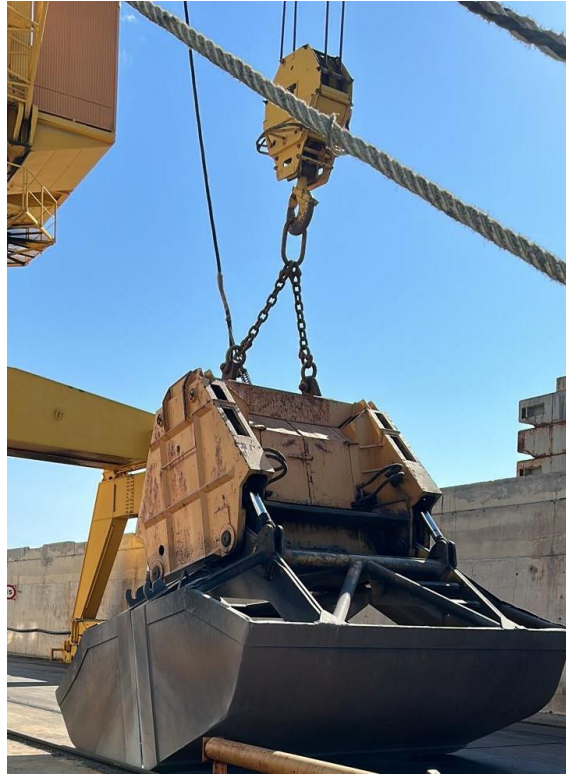

MIT Grab CMB 22

Year:

Capacity: 22 m3

Engine Power: 100 CV

GOOD WORKING CONDITIONS

MIT Grab CMB 22

**BENDEZU
PORT
EQUIPMENT**

Bendezu Port Equipment

MAQUINARIA PORTUARIA DE SEGUNDA MANO – USED PORT EQUIPMENT FOR SALE – GEBRAUCHTE HAFENTECHNIK

MIT Grab CMB 18