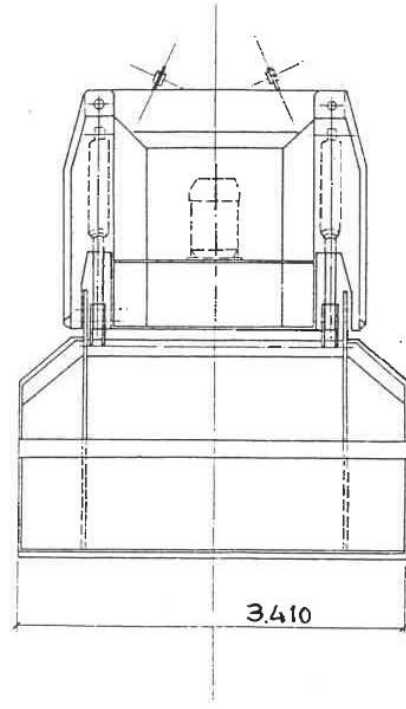

**BENDEZU
PORT
EQUIPMENT**

Bendezu Port Equipment

MAQUINARIA PORTUARIA DE SEGUNDA MANO – USED PORT EQUIPMENT FOR SALE – GEBRAUCHTE HAFENTECHNIK

MIT Grab CMB 18

Year:

CAPACITY: 18 m³

WEIGHT: 11.400kg

GOOD WORKING CONDITIONS

MIT Grab CMB 18

**BENDEZU
PORT
EQUIPMENT**

Bendezu Port Equipment

MAQUINARIA PORTUARIA DE SEGUNDA MANO – USED PORT EQUIPMENT FOR SALE – GEBRAUCHTE HAFENTECHNIK

MIT Grab CMB 18