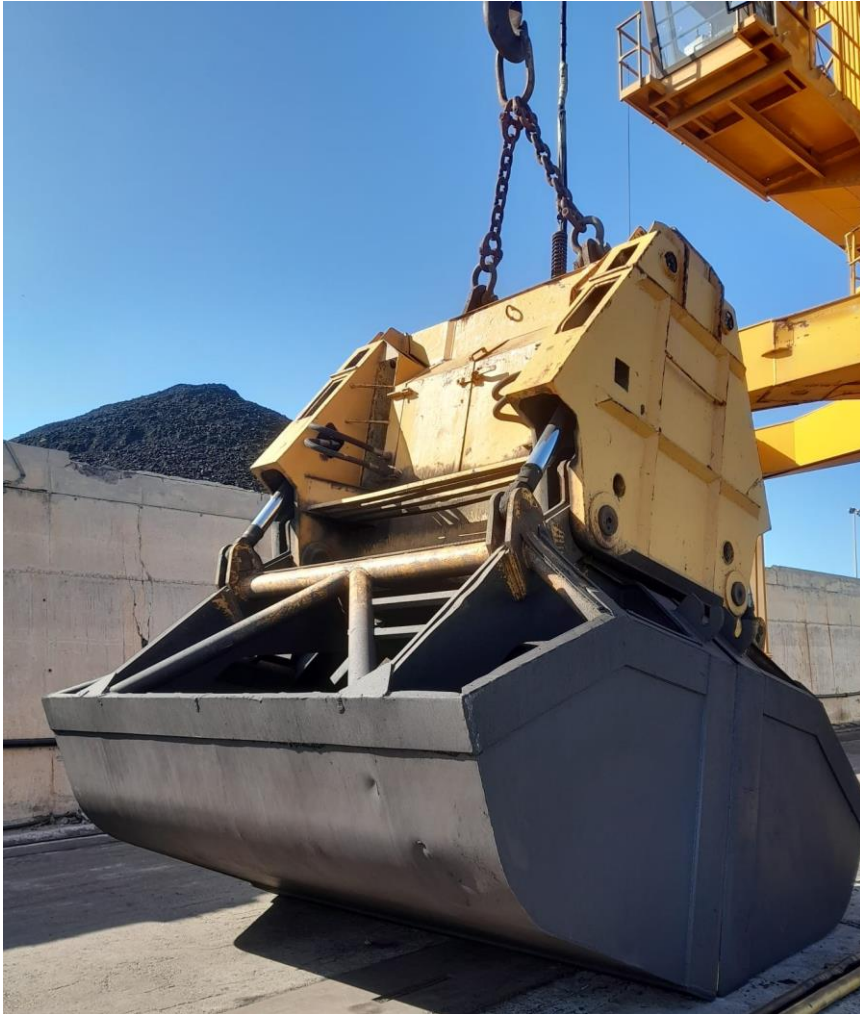

**BENDEZU
PORT
EQUIPMENT**

Bendezu Port Equipment

MAQUINARIA PORTUARIA DE SEGUNDA MANO – USED PORT EQUIPMENT FOR SALE – GEBRAUCHTE HAFENTECHNIK

MIT Grab CMB 18

Year:

CAPACITY: 18 m³

WEIGHT: 11.400kg

GOOD WORKING CONDITIONS

MIT Grab CMB 18

**BENDEZU
PORT
EQUIPMENT**

Bendezu Port Equipment

MAQUINARIA PORTUARIA DE SEGUNDA MANO – USED PORT EQUIPMENT FOR SALE – GEBRAUCHTE HAFENTECHNIK

MIT Grab CMB 18