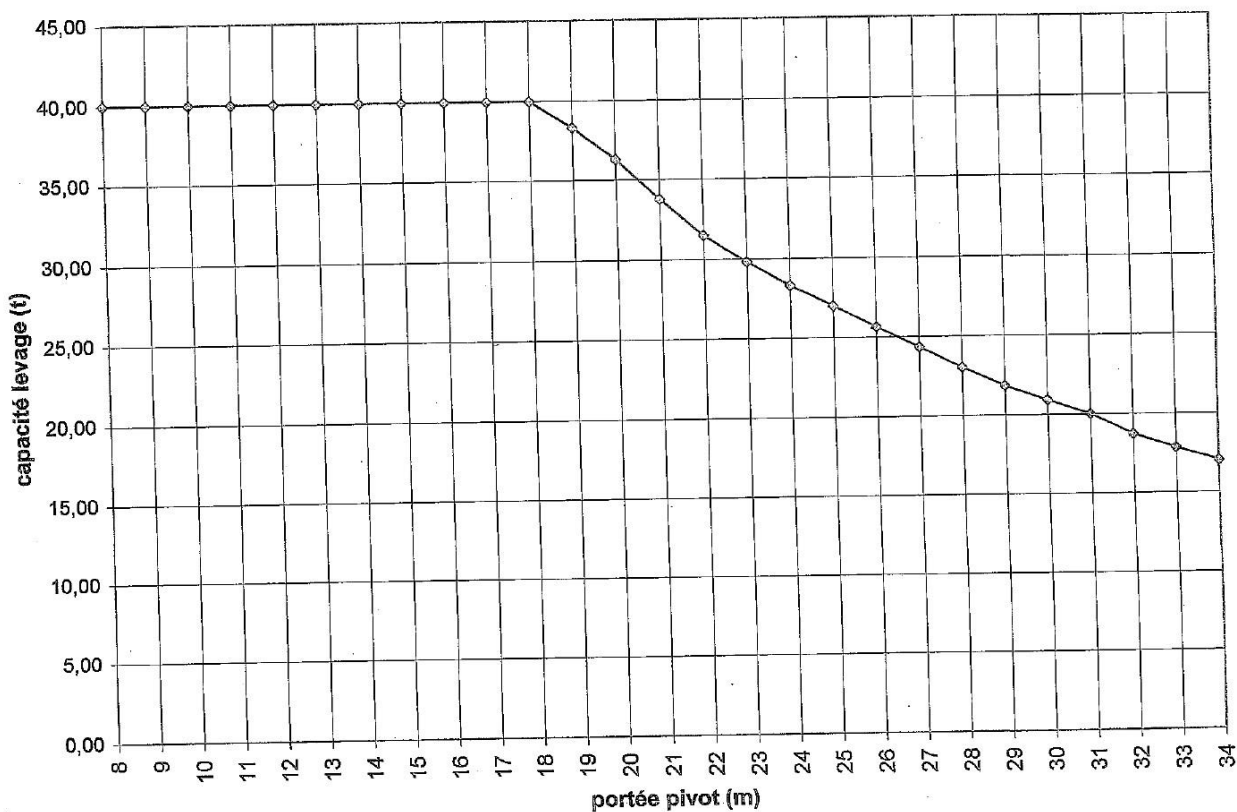

+49 176 727 176 54

Bendezu Port Equipment

MAQUINARIA PORTUARIA DE SEGUNDA MANO – USED PORT EQUIPMENT FOR SALE – GEBRAUCHTE HAFENTECHNIK

ITALGRU GS 650 P

GRUE ITALGRU GS 650P - CROCHET 1800

Charg
75%

ventas@suministrosportuarios.com