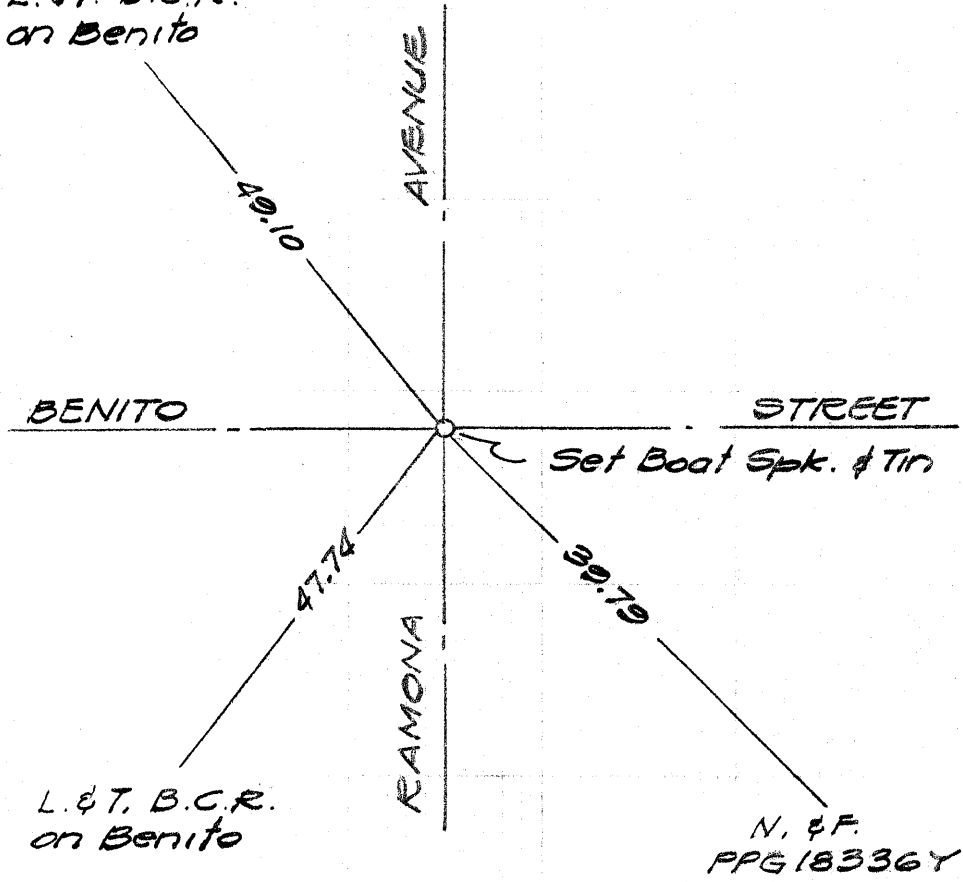

SO. CALIF. BLUE PRINT CO.

BENITO ST. & LINDERO AVE.

SURVEY OF MONTE VISTA AVE. F. B. \_\_\_\_\_ Pg. \_\_\_\_\_

SURVEY BY L. D. KING INC. TR. No. \_\_\_\_\_

DATE 7-21-81

MONTE VISTA AVE. & BENITO ST.

SO. CALIF. BLUE PRINT CO.

HELENA AVENUE  
and  
BENITO AVENUE

CITY OF MONTE VISTA  
Feb 1957

RAMONA AVENUE  
and  
BENITO STREET

CITY OF MONTCLAIR  
May 1974

L. & T. B.C.R.  
on Benito

L. & T. B.C.R.  
on Benito

N. & F.  
PPG 18336Y