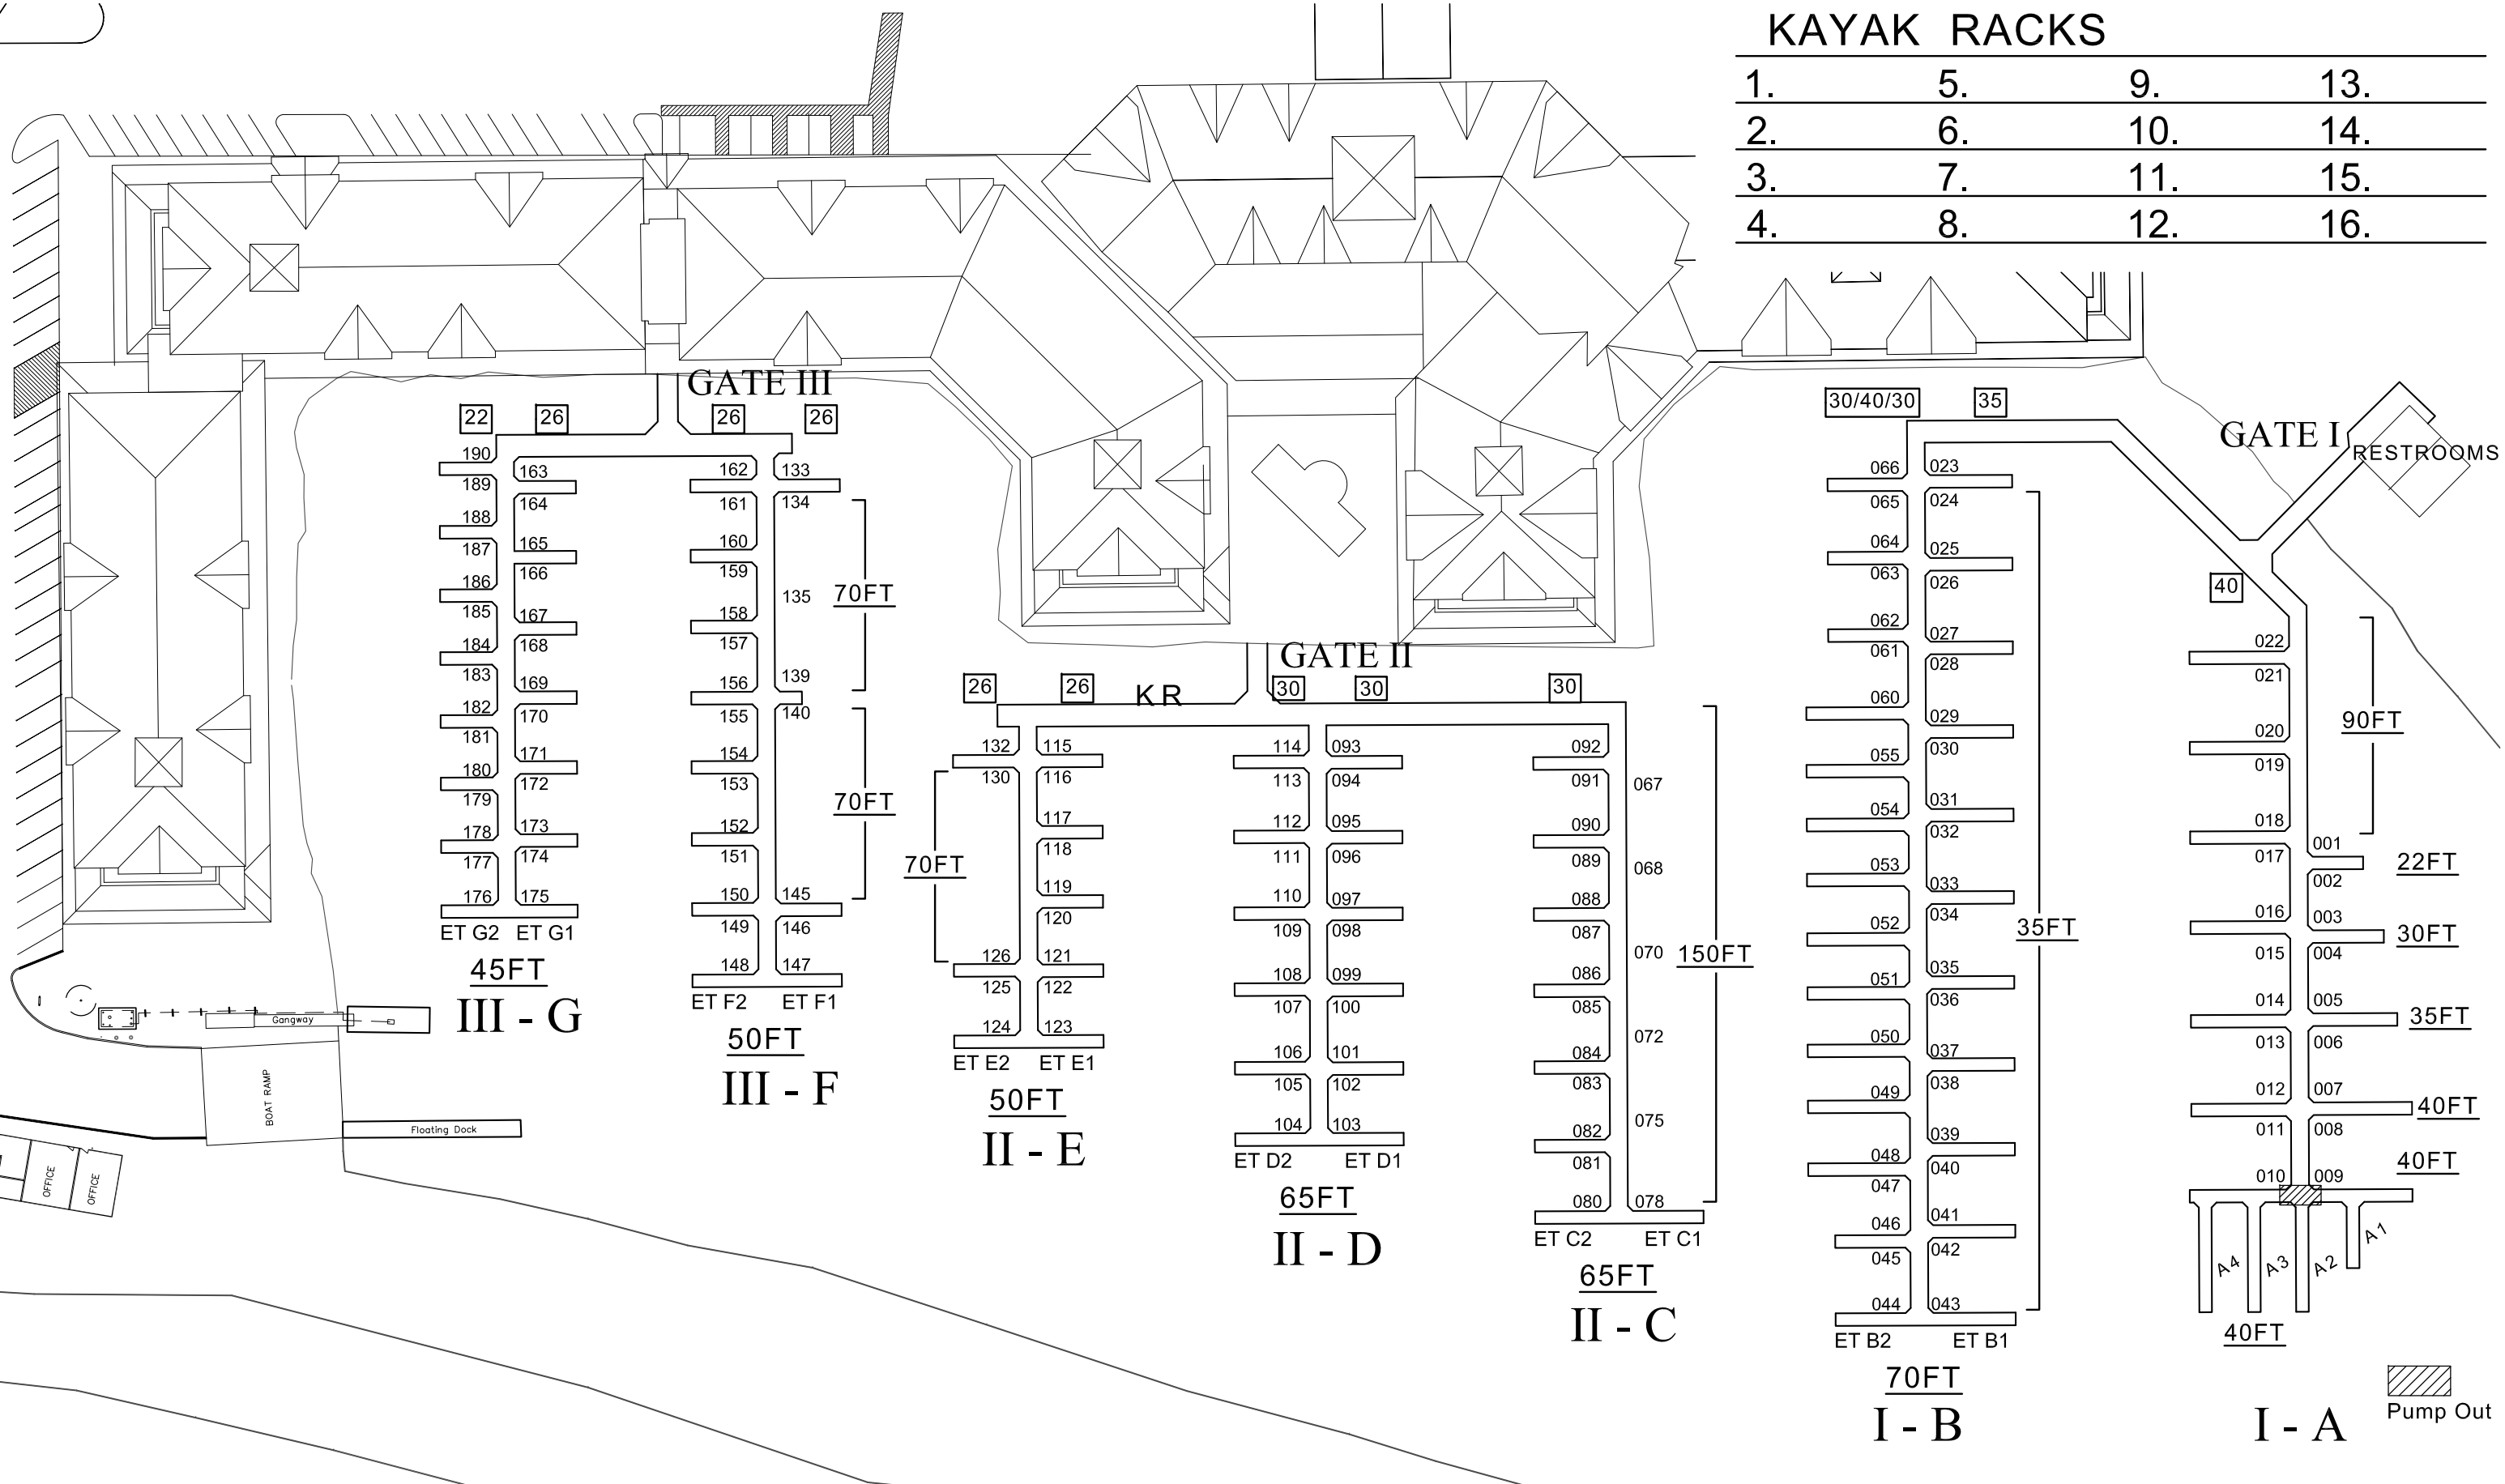

KAYAK RACKS

1.	5.	9.	13.
2.	6.	10.	14.
3.	7.	11.	15.
4.	8.	12.	16.

PETALUMA MARINA • BERTHS

Harbormaster's Office 202 N. McDowell Blvd.
Petaluma, CA 94954

NOT TO SCALE