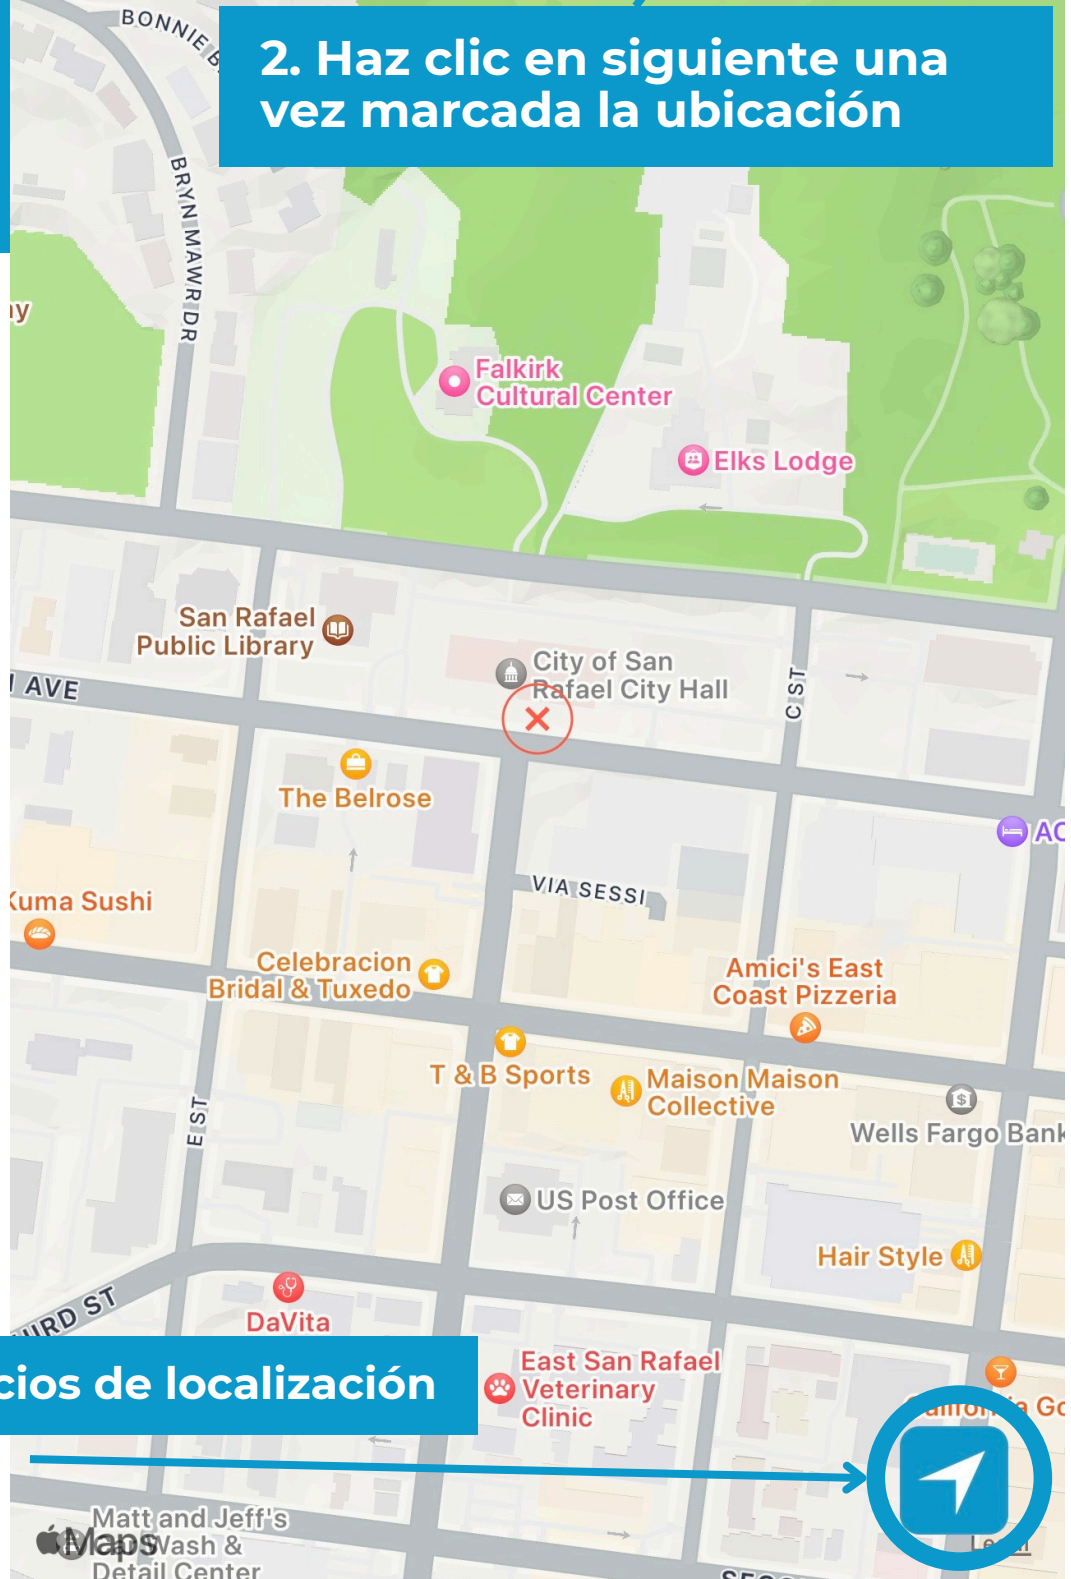

Requests

Profile

Toma o sube una foto

Activa los servicios de localización o marca la ubicación del problema.

Location

1400 Fifth Ave, San Rafael CA 94901, United States

2. Haz clic en siguiente una vez marcada la ubicación

1. Activar los servicios de localización

Apple Maps

Home

Notices

New Request

Requests

Profile

Seleccione una categoría

Home

Notices

New Request

Requests

Profile

Illegal Dumping /
Desecho ilegal

1400 Fifth Ave, San Rafael CA 94901,
United States

Description