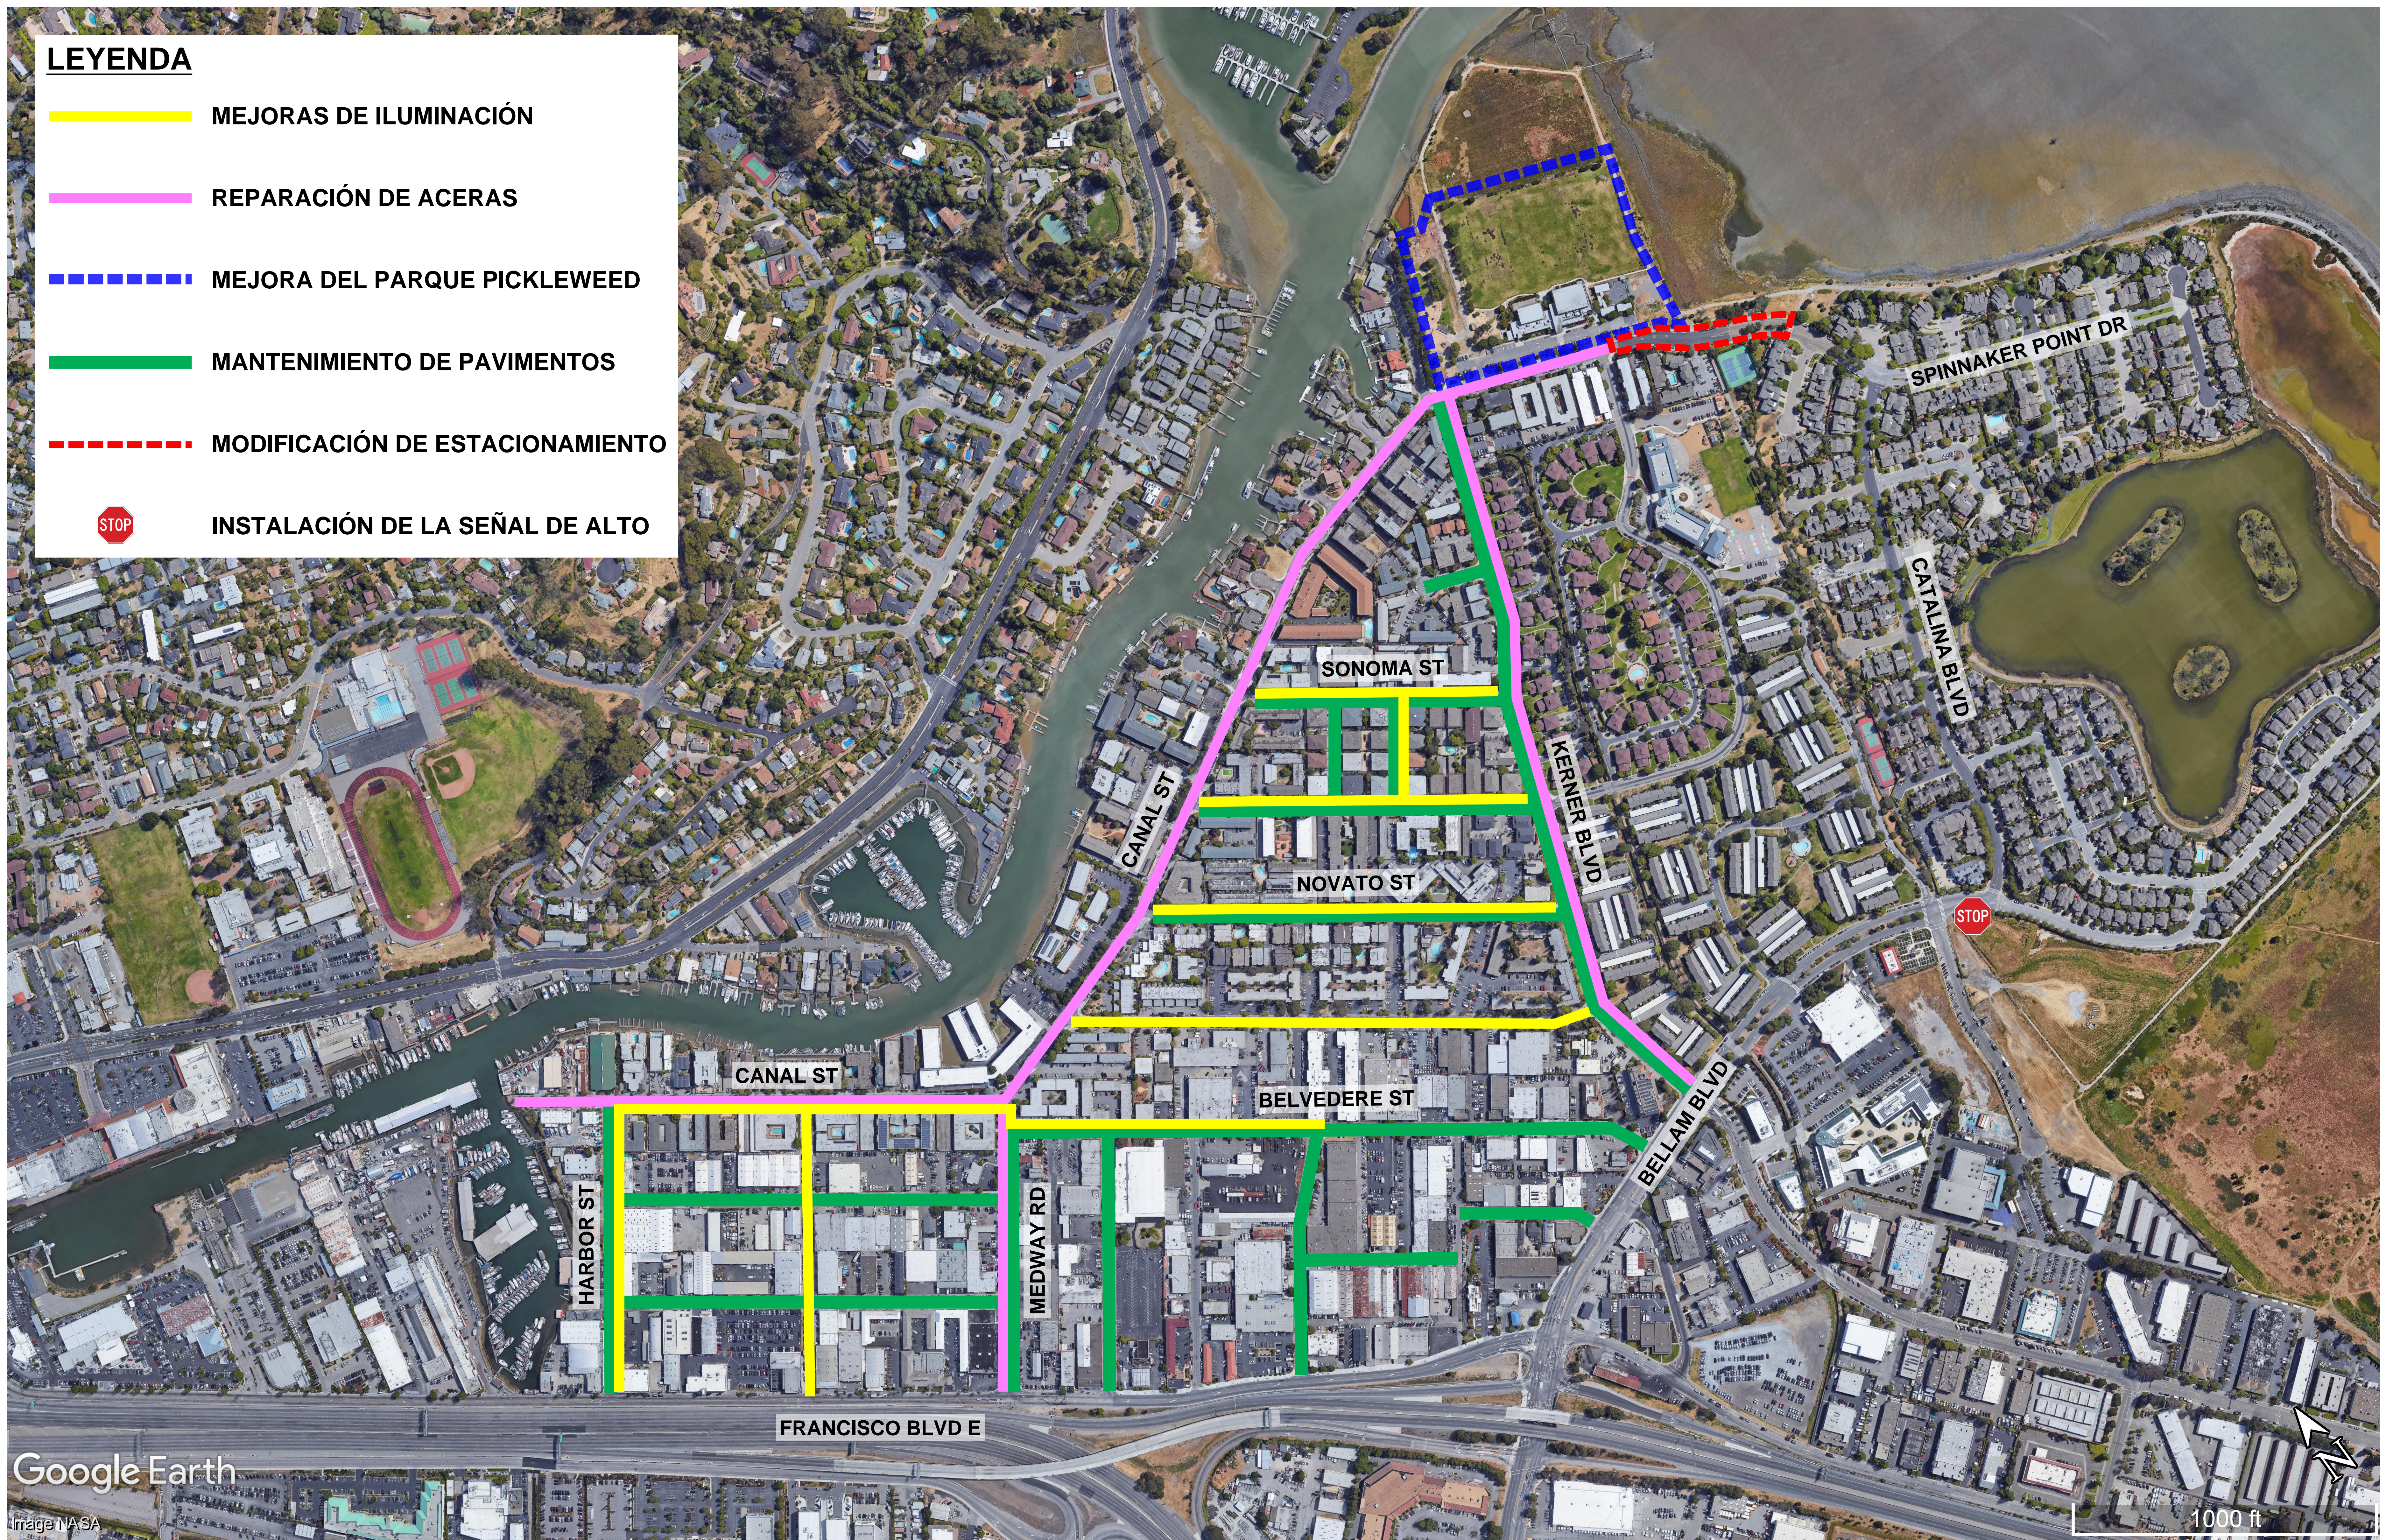

**LEYENDA**

-  MEJORAS DE ILUMINACIÓN
-  REPARACIÓN DE ACERAS
-  MEJORA DEL PARQUE PICKLEWEED
-  MANTENIMIENTO DE PAVIMENTOS
-  MODIFICACIÓN DE ESTACIONAMIENTO
-  INSTALACIÓN DE LA SEÑAL DE ALTO

Google Earth

Image NASA

**SAN RAFAEL**  
THE CITY WITH A MISSION

# MEJORAS EN VECINDARIO DEL CANAL

MAPA GENERAL  
SEPTIEMBRE 2022