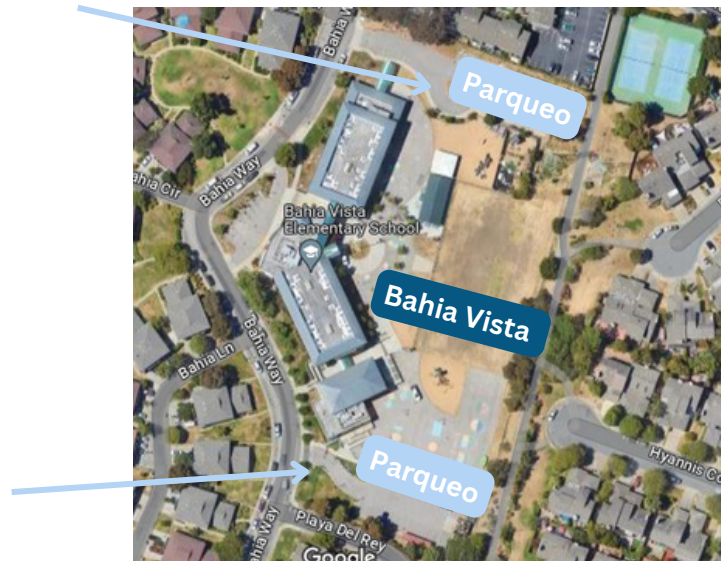

OVERNIGHT PARKING LOT AT BAHIA VISTA

WHERE:

Bahia Vista Elementary Parking Lot

WHEN:

June 15- August 15, 2023
Park from 5 pm to 6 am*

***Please adhere to the hours of
operation or you may be
ticketed and towed**

DÓNDE:
Parqueo de la Escuela Bahia Vista

CUÁNDO:
Junio 15 - agosto 15, 2023

De las 5 pm a 6 am *

*** Por favor, respete el horario de
operación o puede ser multado y
remolcado**

¡Inscríbete en las oficinas de parqueo!