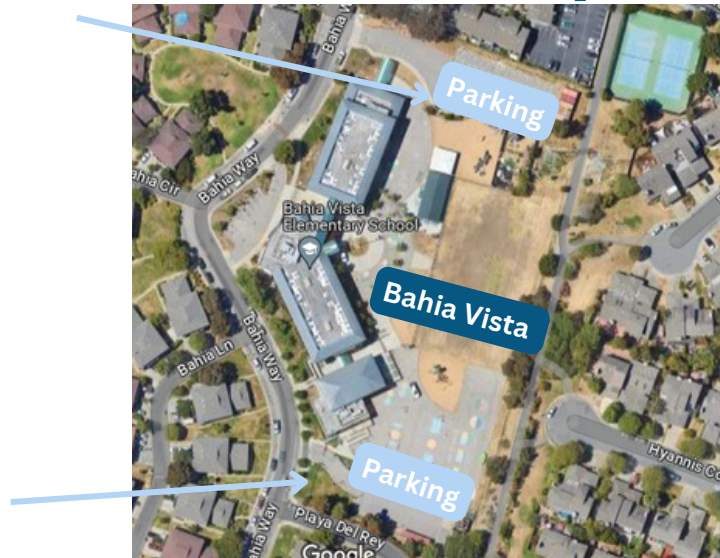

OVERNIGHT PARKING LOT AT BAHIA VISTA

WHERE:

Bahia Vista Elementary Parking Lot

WHEN:

June 15- August 15, 2023
Park from 5 pm to 6 am*

***Please adhere to the hours of
operation or you may be
ticketed and towed**

DÓNDE:
Parqueo de la Escuela Bahia Vista

CUÁNDO:
Junio 15 - agosto 15, 2023

De las 5 pm a 6 am *

*** Por favor, respete el horario de
operación o puede ser multado y
remolcado**

¡Inscríbete en las oficinas de parqueo!