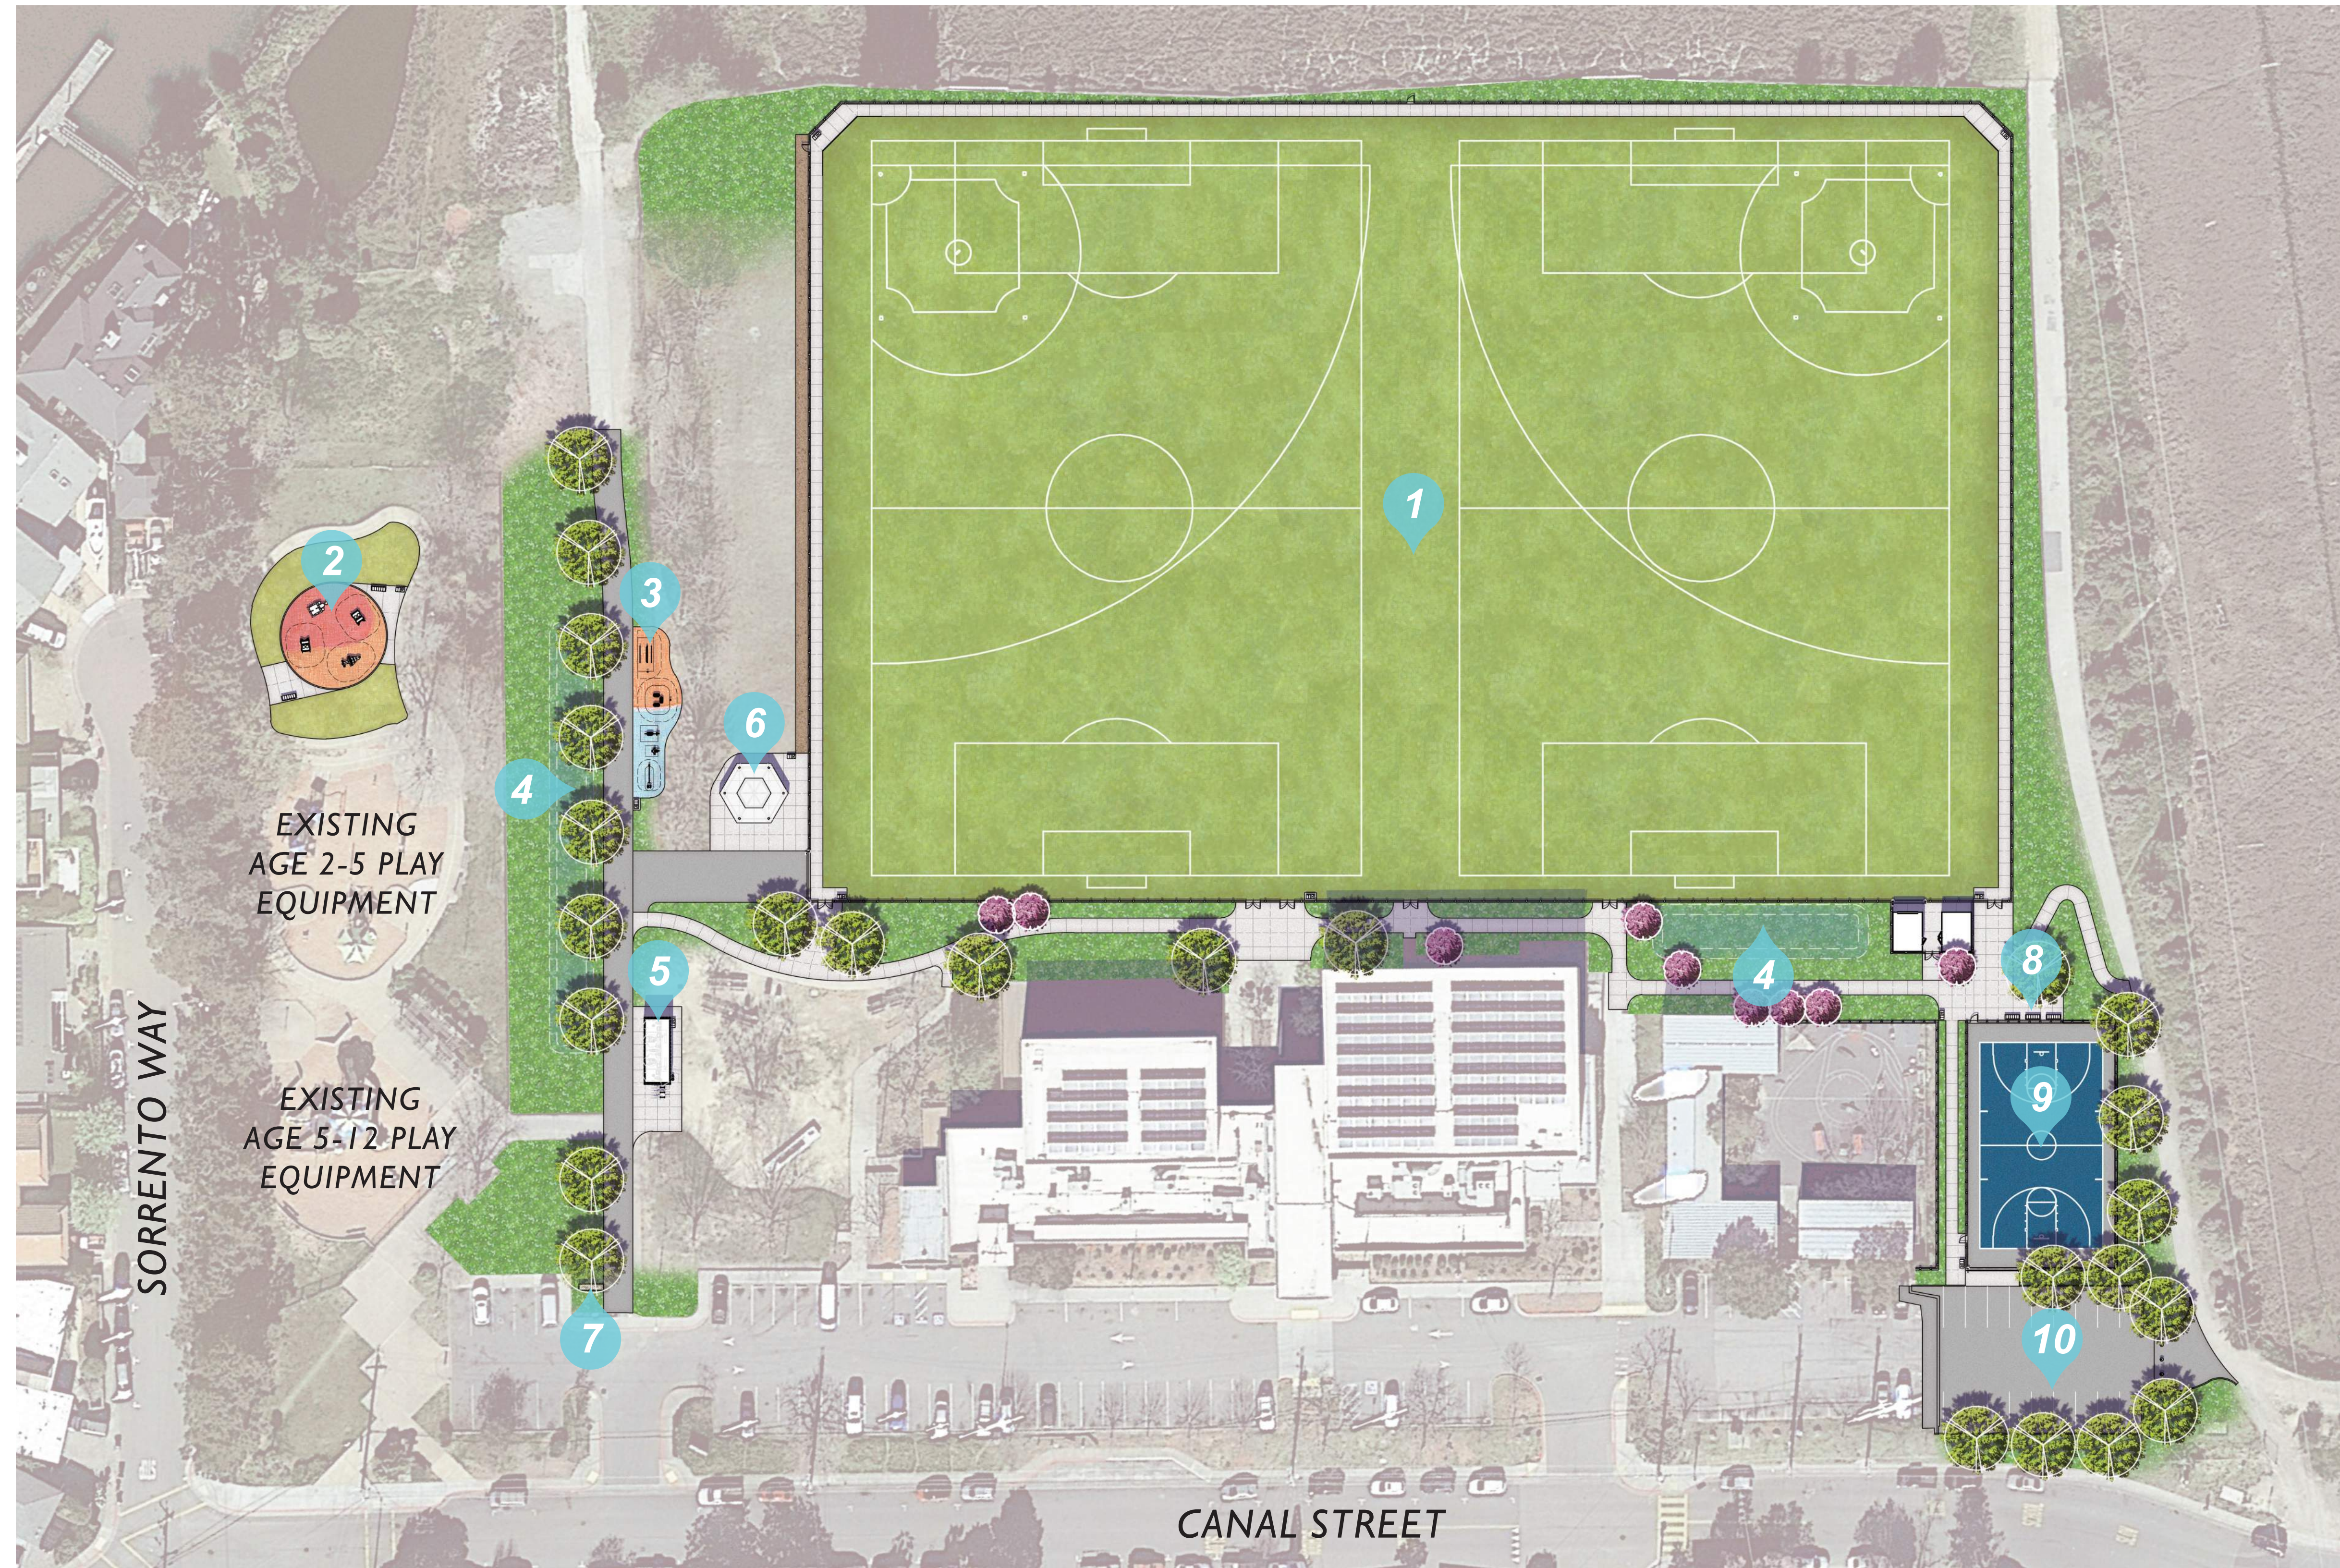

# PICKLEWEED PARK IMPROVEMENTS

City of San Rafael

- 1 All-Weather Soccer Field**  
*Campo de fútbol para todo clima*  
Sân bóng dành cho mọi loại thời tiết
- 2 Toddler Play Area**  
*Área de juegos para niños pequeños*  
Khu Vực Vui Chơi của Trẻ Chập Chững Biết Đi
- 3 Outdoor Fitness**  
*Ejercicio al aire libre*  
Tập Thể Dục Ngoài Trời
- 4 Bioretention Area**  
*Área de biotratamiento*  
Khu Vực Xử Lý Sinh Học
- 5 Restroom**  
*Baños*  
Nhà Vệ Sinh
- 6 Gazebo**  
*Glorieta*  
Vọng Lâu
- 7 New Park Signage**  
*Nueva señalización para el parque*  
Biển hiệu Công Viên Mới
- 8 Seating Plaza**  
*Plaza de asientos*  
Quảng Trường Chỗ Ngồi
- 9 Basketball Court**  
*Cancha de baloncesto*  
Sân Bóng Rổ
- 10 Extended Parking Lot**  
*Estacionamiento ampliado*  
Khu Đỗ Xe Mở Rộng