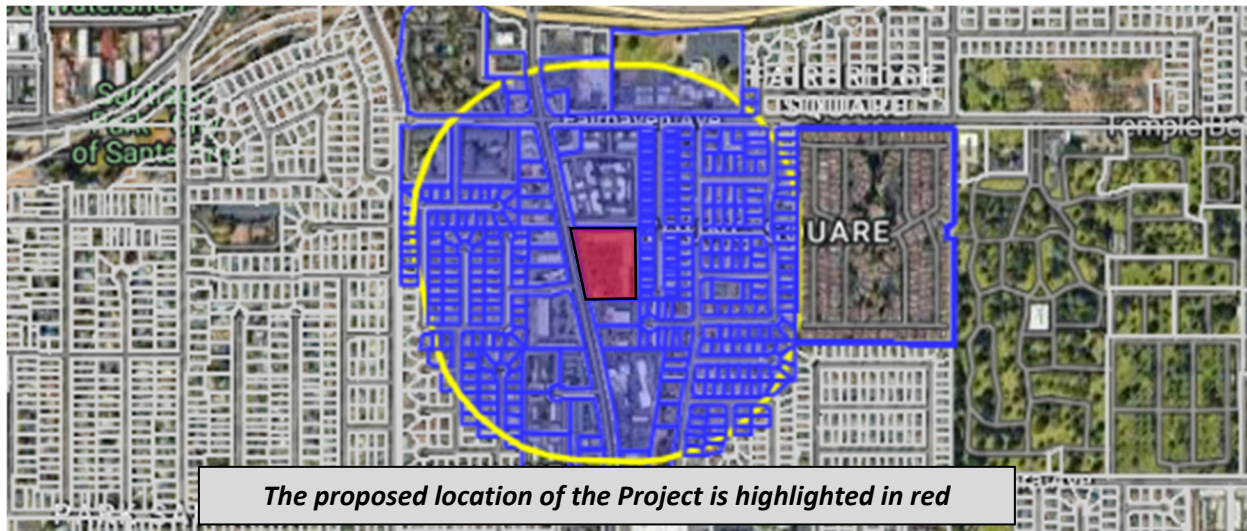

***Grand and Grovemont***

***A For-Sale, Townhome Development at  
2511, 2521 & 2525 North Grand Avenue, Santa Ana, CA 92705***

Grand and Grovemont will be a new, for sale townhome development. Please come and share your thoughts and ideas about this new housing development for families. At the meeting, we will provide general information, answer questions, and solicit input on the housing proposal.

### ***Grand and Grovemont***

*Un proyecto de viviendas adosadas por venta  
2511, 2521 & 2525 North Grand Avenue, Santa Ana, CA 92705*

Grand and Grovemont será un nuevo desarrollo de casas adosadas para la venta. Por favor, ven y comparte tus pensamientos o ideas acerca de este nuevo desarrollo familiar. En la reunión se dará información general, vamos a responder a preguntas y aceptaremos comentarios sobre la propuesta de estas viviendas.

### **UBICACIÓN DE LA SITA**

**2525 North Grand Avenue, Unidad "N"  
Santa Ana, CA 92705**

Si usted tiene preguntas acerca de este evento o requiere servicios de interpretación al español, por favor póngase en contacto con: