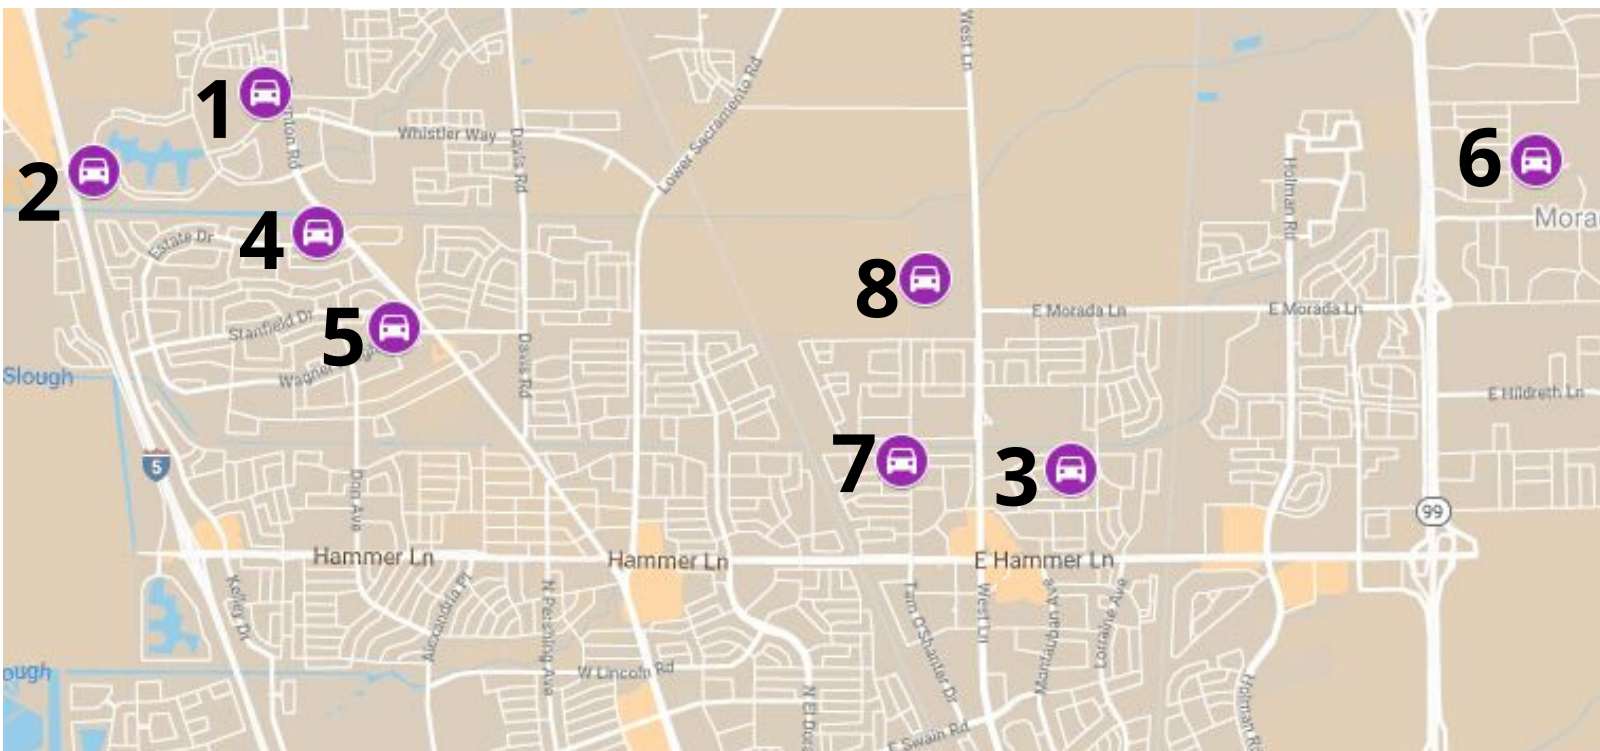

Para encontrar los sitios de comida más cercanos en su área

FREE Lunch & Breakfast Monday and Wednesday

UPDATED
04/03/20

Drive Thru Only 

- 1 BEAR CREEK HIGH**
10555 Thornton Rd.
Stockton, CA 95209
11:00 AM - 12:00 PM
- 2 CHRISTA MCAULIFFE MIDDLE**
3880 Iron Canyon Circle
Stockton, CA 95209
11:00 AM - 12:00 PM
- 3 CLAIRMONT ELEMENTARY**
8282 Lemans Ave.
Stockton, CA 95210
11:00 AM - 12:00 PM
- 4 CREEKSIDE ELEMENTARY**
2515 Estate Dr.
Stockton, CA 95209
11:00 AM - 12:00 PM
- 5 DELTA SIERRA MIDDLE**
2255 Wagner Heights Rd.
Stockton, CA 95209
11:00 AM - 12:00 PM
- 6 MORADA MIDDLE**
5001 E. Eastview Dr.
Stockton, CA 95212
11:00 AM - 12:00 PM
- 7 PARKLANE ELEMENTARY**
8405 Tam O'Shanter Dr.
Stockton, CA 95210
11:00 AM - 12:00 PM
- 8 RONALD E. MCNAIR HIGH**
9550 Ronald E. McNair Way
Stockton, CA 95210
11:00 AM - 12:00 PM

Conduzca solo a través de

- 1 BEAR CREEK HIGH**
10555 Thornton Rd.
Stockton, CA 95209
11:00 AM - 12:00 PM
- 2 CHRISTA MCAULIFFE MIDDLE**
3880 Iron Canyon Circle
Stockton, CA 95209
11:00 AM - 12:00 PM
- 3 CLAIRMONT ELEMENTARY**
8282 Lemans Ave.
Stockton, CA 95210
11:00 AM - 12:00 PM
- 4 CREEKSIDE ELEMENTARY**
2515 Estate Dr.
Stockton, CA 95209
11:00 AM - 12:00 PM
- 5 DELTA SIERRA MIDDLE**
2255 Wagner Heights Rd.
Stockton, CA 95209
11:00 AM - 12:00 PM
- 6 MORADA MIDDLE**
5001 E. Eastview Dr.
Stockton, CA 95212
11:00 AM - 12:00 PM
- 7 PARKLANE ELEMENTARY**
8405 Tam O'Shanter Dr.
Stockton, CA 95210
11:00 AM - 12:00 PM
- 8 RONALD E. MCNAIR HIGH**
9550 Ronald E. McNair Way
Stockton, CA 95210
11:00 AM - 12:00 PM

UPDATED
04/03/20

Bus Stops

1 POINT QUEST EDUCATION
18051 N. Ray Rd.
Lodi, CA 95242
11:00 AM - 11:20 AM

2 LIVE OAK ELEMENTARY
5099 Bear Creek Rd.
Lodi, CA 95240
11:00 AM - 11:20 AM

3 PARADISE POINT
8090 N. Rio Blanco Rd.
Lodi, CA 95242
11:00 AM - 11:20 AM