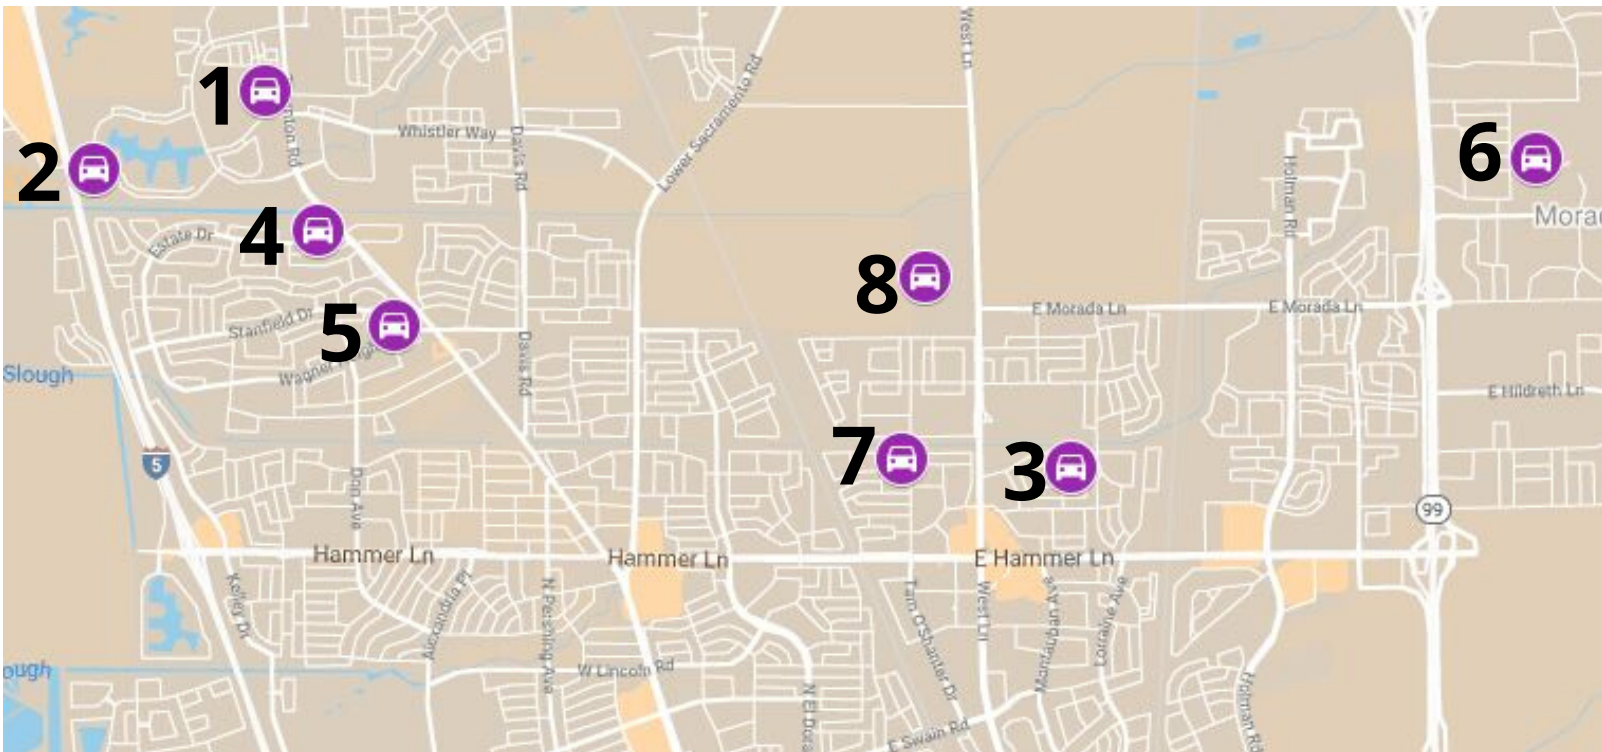

Para encontrar los sitios de comida más cercanos en su área

FREE Lunch & Breakfast Monday and Wednesday

UPDATED
04/03/20

Drive Thru Only 

- 1 BEAR CREEK HIGH**
10555 Thornton Rd.
Stockton, CA 95209
11:00 AM - 12:00 PM
- 2 CHRISTA MCAULIFFE MIDDLE**
3880 Iron Canyon Circle
Stockton, CA 95209
11:00 AM - 12:00 PM
- 3 CLAIRMONT ELEMENTARY**
8282 Lemans Ave.
Stockton, CA 95210
11:00 AM - 12:00 PM
- 4 CREEKSIDE ELEMENTARY**
2515 Estate Dr.
Stockton, CA 95209
11:00 AM - 12:00 PM
- 5 DELTA SIERRA MIDDLE**
2255 Wagner Heights Rd.
Stockton, CA 95209
11:00 AM - 12:00 PM
- 6 MORADA MIDDLE**
5001 E. Eastview Dr.
Stockton, CA 95212
11:00 AM - 12:00 PM
- 7 PARKLANE ELEMENTARY**
8405 Tam O'Shanter Dr.
Stockton, CA 95210
11:00 AM - 12:00 PM
- 8 RONALD E. MCNAIR HIGH**
9550 Ronald E. McNair Way
Stockton, CA 95210
11:00 AM - 12:00 PM

Conduzca solo a través de

- 1 BEAR CREEK HIGH**
10555 Thornton Rd.
Stockton, CA 95209
11:00 AM - 12:00 PM
- 2 CHRISTA MCAULIFFE MIDDLE**
3880 Iron Canyon Circle
Stockton, CA 95209
11:00 AM - 12:00 PM
- 3 CLAIRMONT ELEMENTARY**
8282 Lemans Ave.
Stockton, CA 95210
11:00 AM - 12:00 PM
- 4 CREEKSIDE ELEMENTARY**
2515 Estate Dr.
Stockton, CA 95209
11:00 AM - 12:00 PM
- 5 DELTA SIERRA MIDDLE**
2255 Wagner Heights Rd.
Stockton, CA 95209
11:00 AM - 12:00 PM
- 6 MORADA MIDDLE**
5001 E. Eastview Dr.
Stockton, CA 95212
11:00 AM - 12:00 PM
- 7 PARKLANE ELEMENTARY**
8405 Tam O'Shanter Dr.
Stockton, CA 95210
11:00 AM - 12:00 PM
- 8 RONALD E. MCNAIR HIGH**
9550 Ronald E. McNair Way
Stockton, CA 95210
11:00 AM - 12:00 PM

UPDATED
04/03/20

Bus Stops

1 POINT QUEST EDUCATION
18051 N. Ray Rd.
Lodi, CA 95242
11:00 AM - 11:20 AM

2 LIVE OAK ELEMENTARY
5099 Bear Creek Rd.
Lodi, CA 95240
11:00 AM - 11:20 AM

3 PARADISE POINT
8090 N. Rio Blanco Rd.
Lodi, CA 95242
11:00 AM - 11:20 AM