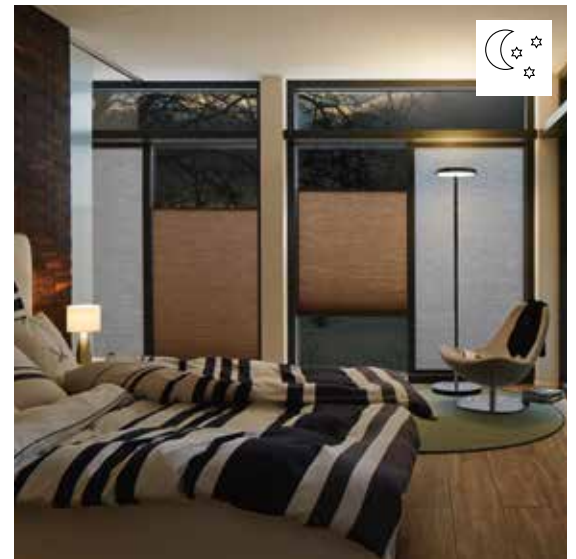

Day and night. Immer das richtige Licht.

In unserer Teba® DUETTE® Wabenplissee Kollektion finden Sie wunderschöne Dessins und Motive, die tagsüber begeistern und nachts gut träumen lassen. Mit hochwertigen Stoffen und perfekt abgestimmter Technik schaffen Sie die richtige Lichtstimmung, optimieren die Raumakustik und sorgen für das passende Raumklima in allen Räumen. Am Tag und in der Nacht. Im Sommer wie im Winter.