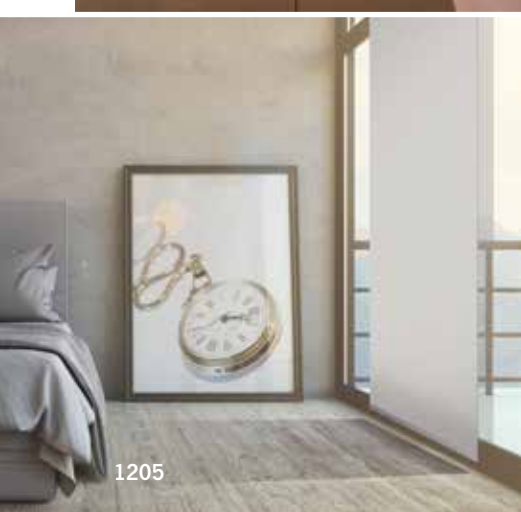

FUNKTION

Sicher ist sicher. Wohnen und Arbeiten mit Schutzfaktor.

Ob in privaten Räumen oder im Home-Office, ob lichtdurchlässig oder abdunkelnd – mit den Teba® Flächen-
vorhängen regeln Sie tagsüber stufenlos die Beleuchtung und nachts den Sichtschutz. Pandemie-bedingt hat
sich auch unser Leben im Alltag verändert und um dem gestiegenen Bedürfnis nach Schutz und Sicherheit
nachzukommen, bieten wir mit einem speziellen Folienbehang eine transparente Lösung an, die nicht nur das
Infektionsrisiko z. B. beim Abteilen von Gängen und Fluren mindert, sondern dabei auch noch Durchsicht und
Offenheit bietet.

Schutz im Alltag und in öffentlichen Räumen.

Der transparente, hochwertige Folienbehang 1800 reduziert das
Risiko einer Übertragung von Viren, Keimen und Bakterien zwischen
Mitarbeitern und Kunden. Dabei ist er einfach zu reinigen und erfüllt
die Anforderungen der IFS- und der EFSIS-Norm.

Effektiver Schutz

- Klare Durchsicht
- Einfach zu reinigen mit handelsüblichen Desinfektionsmitteln
- Anforderungen der IFS-Norm und der EFSIS-Norm für lebens-
  mittelproduzierende Betriebe bezüglich des Folienmaterials
  werden erfüllt, da die Folie 1800 nicht gast und auch sonst
  keine gesundheitsschädlichen Substanzen enthält