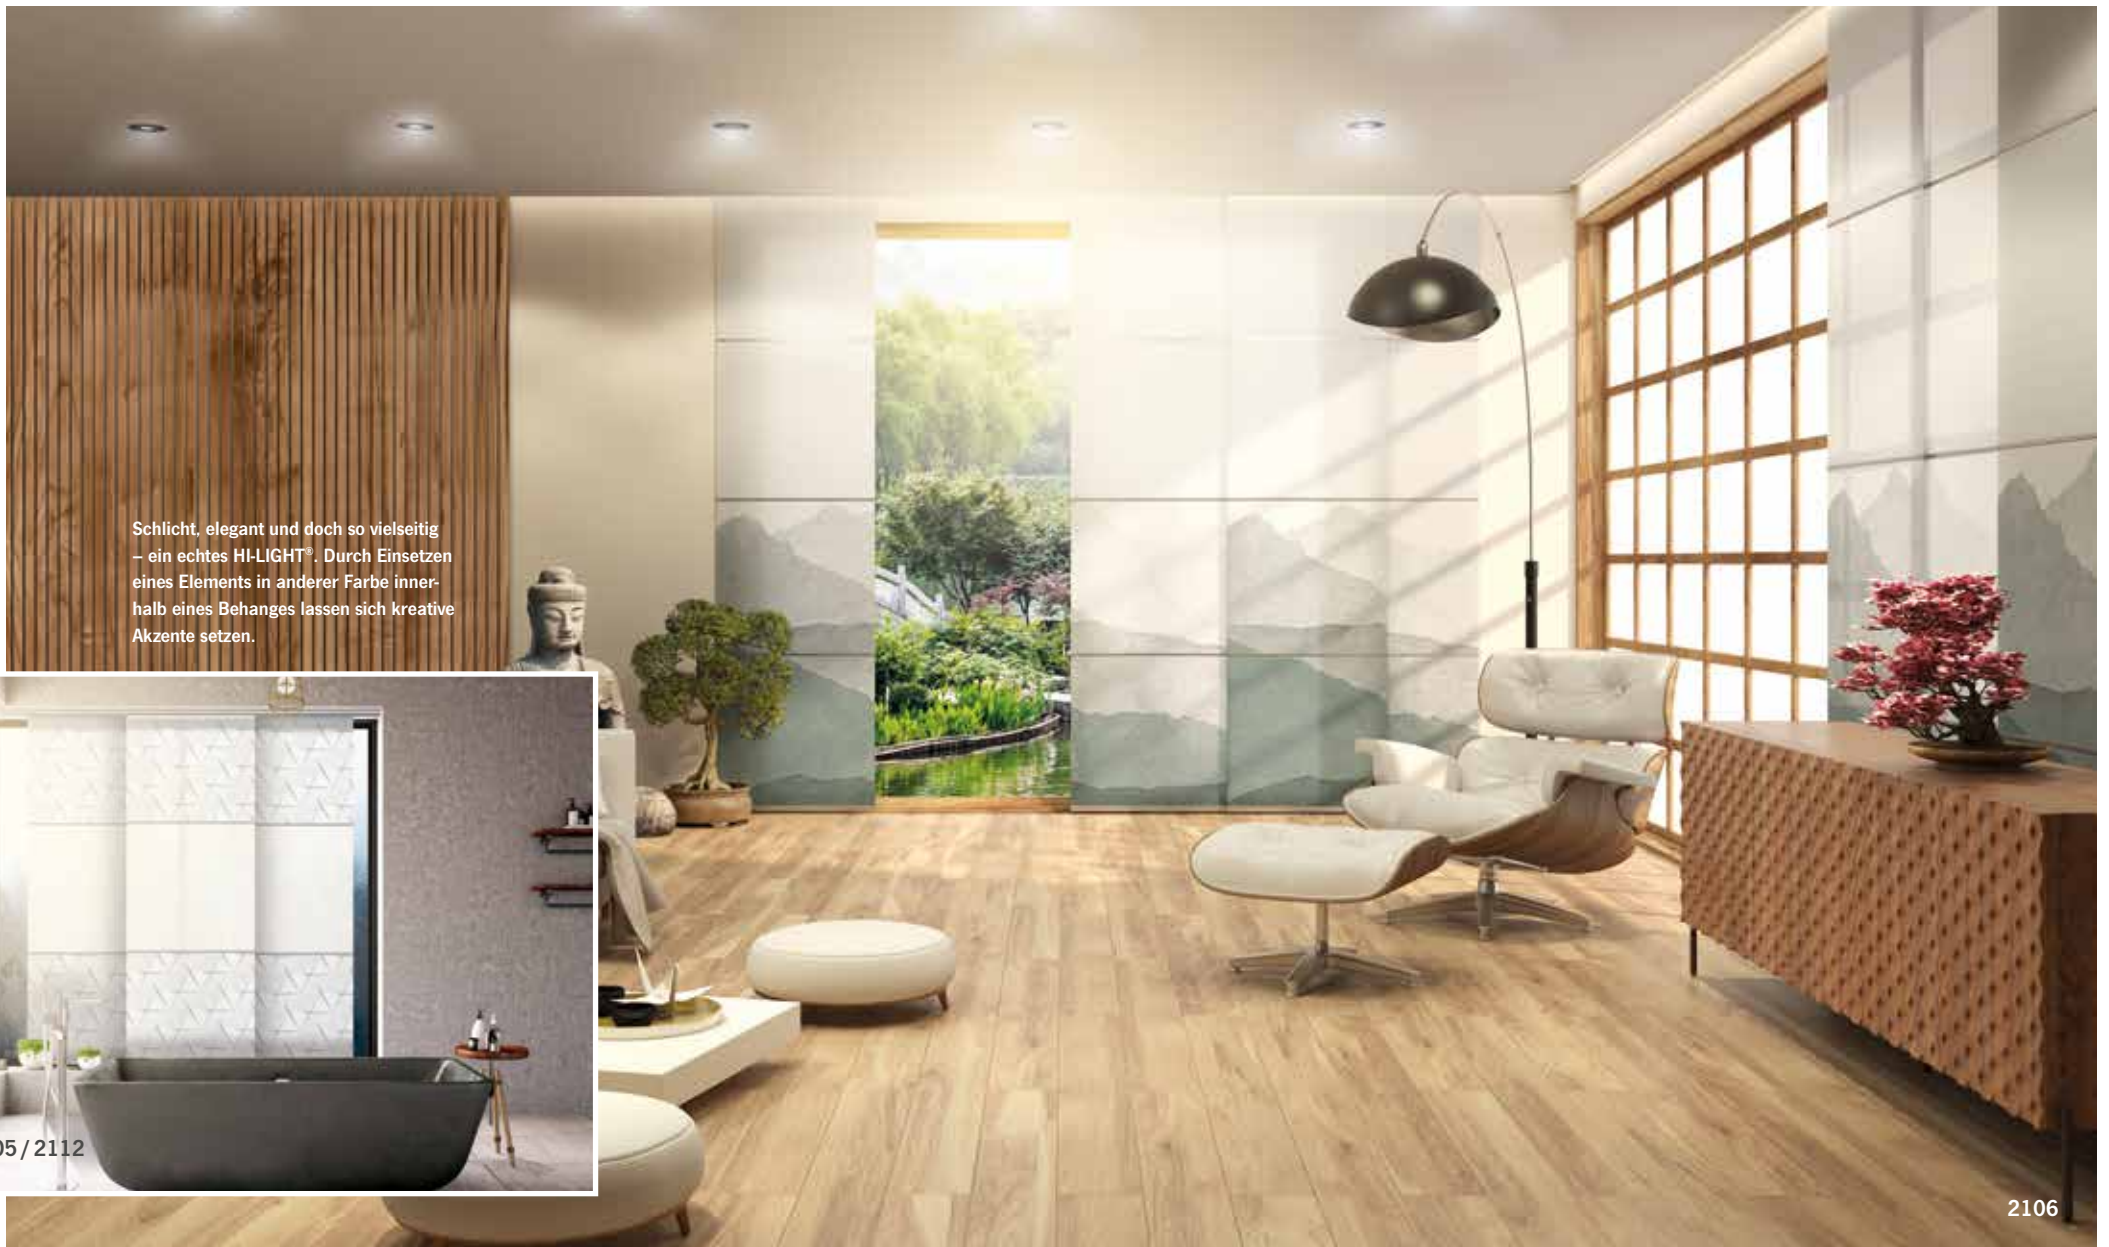

Am Abend, wenn die Sonne langsam untergeht, entsteht durch unsere HI-LIGHT® Behänge eine ganz besondere Stimmung im Raum. Das letzte einfallende Licht wird dezent gedämpft. Wenn schließlich die Dämmerung einsetzt, wechseln die Behänge langsam von transparent zu opak. Es wird dunkel und Gelassenheit und Ruhe kehren ein. Im Schlafzimmer sorgen die HI-LIGHT®s für angenehme Lichtverhältnisse. Die zarten Dessins wirken beruhigend und lassen Sie sanft in die Welt der Träume hinübergleiten.

night and day.

Vom ersten Sonnenstrahl bis zum Einbruch der Nacht – unsere HI-LIGHT® Behänge begleiten Sie zuverlässig durch den Tag. Bestimmen Sie selbst, wann Sie wie viel Licht brauchen. Die Behänge lassen sich jederzeit flexibel verschieben, so dass sich die Lichtverhältnisse im Raum genau steuern lassen. Durch die besondere Struktur und einzigartigen Dessins der HI-LIGHT®s entstehen je nach Beleuchtung und Tageslicht immer wieder faszinierende Lichtspiele. Bringen Sie Ihren Wohnraum zum Leuchten. Jeden Tag aufs Neue.

Die horizontale Teilung der Behänge durch Zierleisten erinnert an japanische Raumteiler. Das unterstreicht den asiatischen Stil und sorgt für interessante Lichtstimmungen in den Wohnräumen. Für zusätzliche kreative Akzente kann ein Element innerhalb eines Behanges in einer anderen Farbe eingesetzt oder beliebig viele Elemente eines Behanges gekürzt werden.