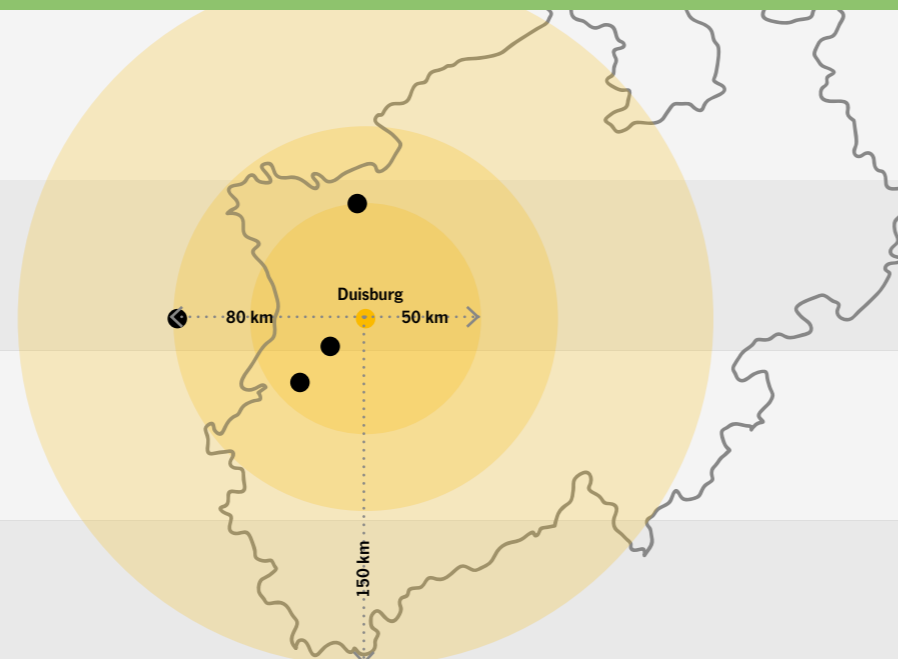

Aus der Region. Für die Region.

Die Fokussierung auf Lieferanten und Partner im möglichst nahen Umfeld stärkt nicht nur die Infrastruktur und die Menschen in diesen Regionen, sondern verbessert aufgrund der kurzen Lieferwege den CO₂-Abdruck jedes einzelnen Teils und Produktionsprozesses und somit unseren Beitrag zur Nachhaltigkeit und Zukunftssicherung. Etwa zwei Drittel unserer Lieferanten finden wir in einem Umkreis von nur 150 km rund um unsere Produktionsstätten in Duisburg.