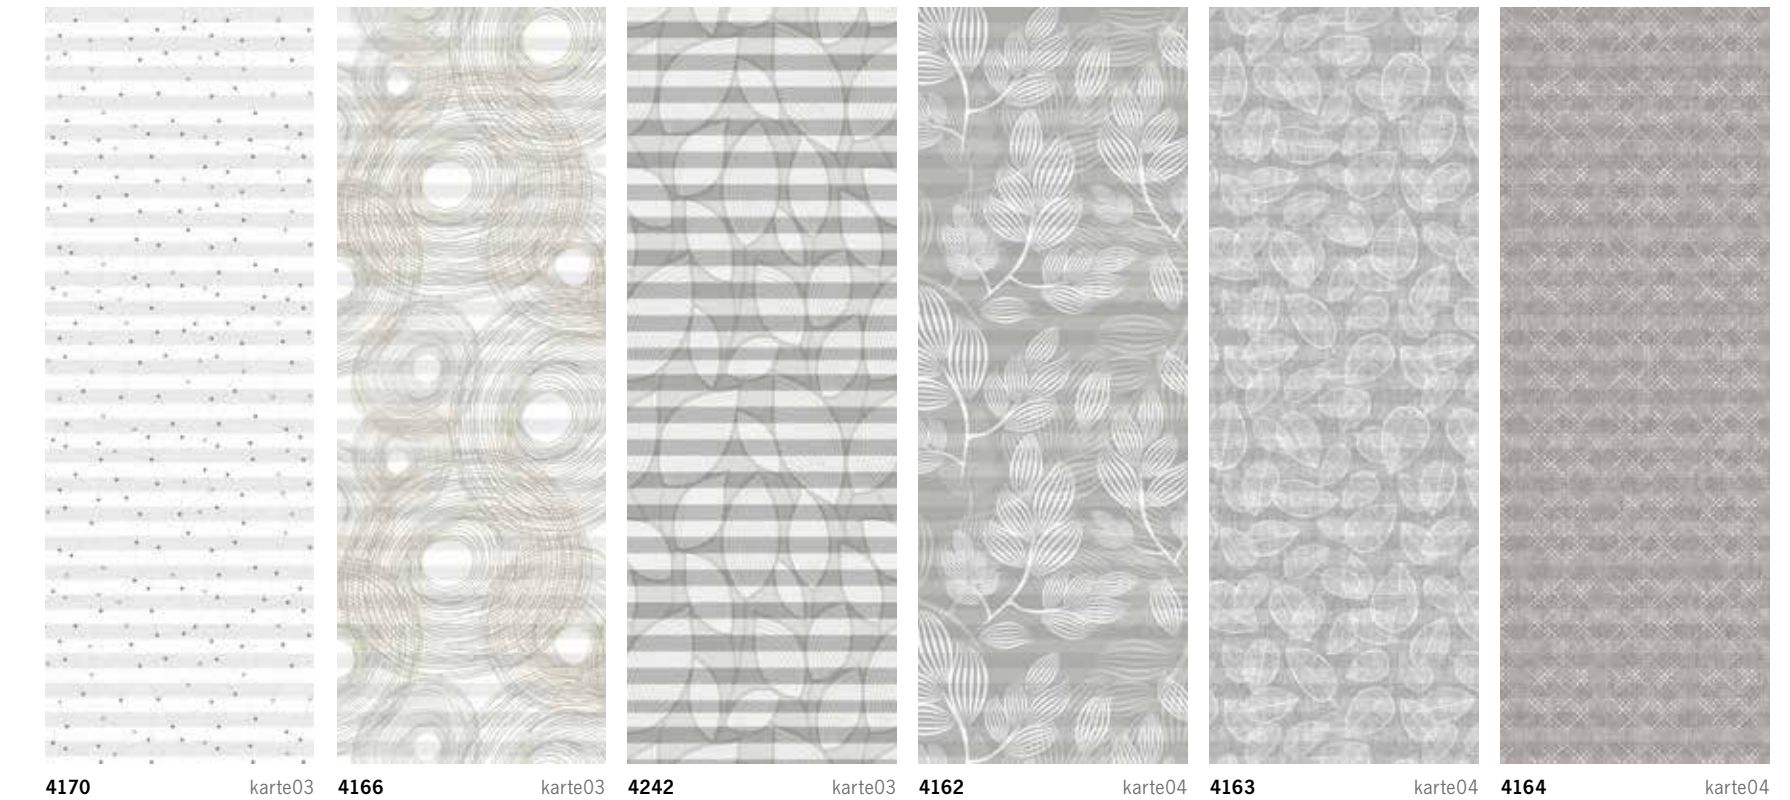

be creative

Entdecken Sie die Vielfalt der Teba® Plissees Kollektion.

Wie hätten Sie es gern? Uni, dezent, farbig, bunt, grell, klassisch. Glänzend, matt, harmonisch, modern, avantgardistisch. Transparent, lichtdurchlässig, abdunkelnd. Farben, Muster, Strukturen, Oberflächen. Finden Sie einfach selbst, was am besten zu Ihnen und Ihrer Raumsituation passt. Hier sehen Sie eine Auswahl unserer aktuellen Kollektion auf einen Blick.

Die vollständige Kollektion finden Sie unter kollektion.teba.de/plissees oder bei Ihrem Fachhändler.

Weitere Infos zu APELT-Dessins finden Sie auf den Seiten 24 – 27