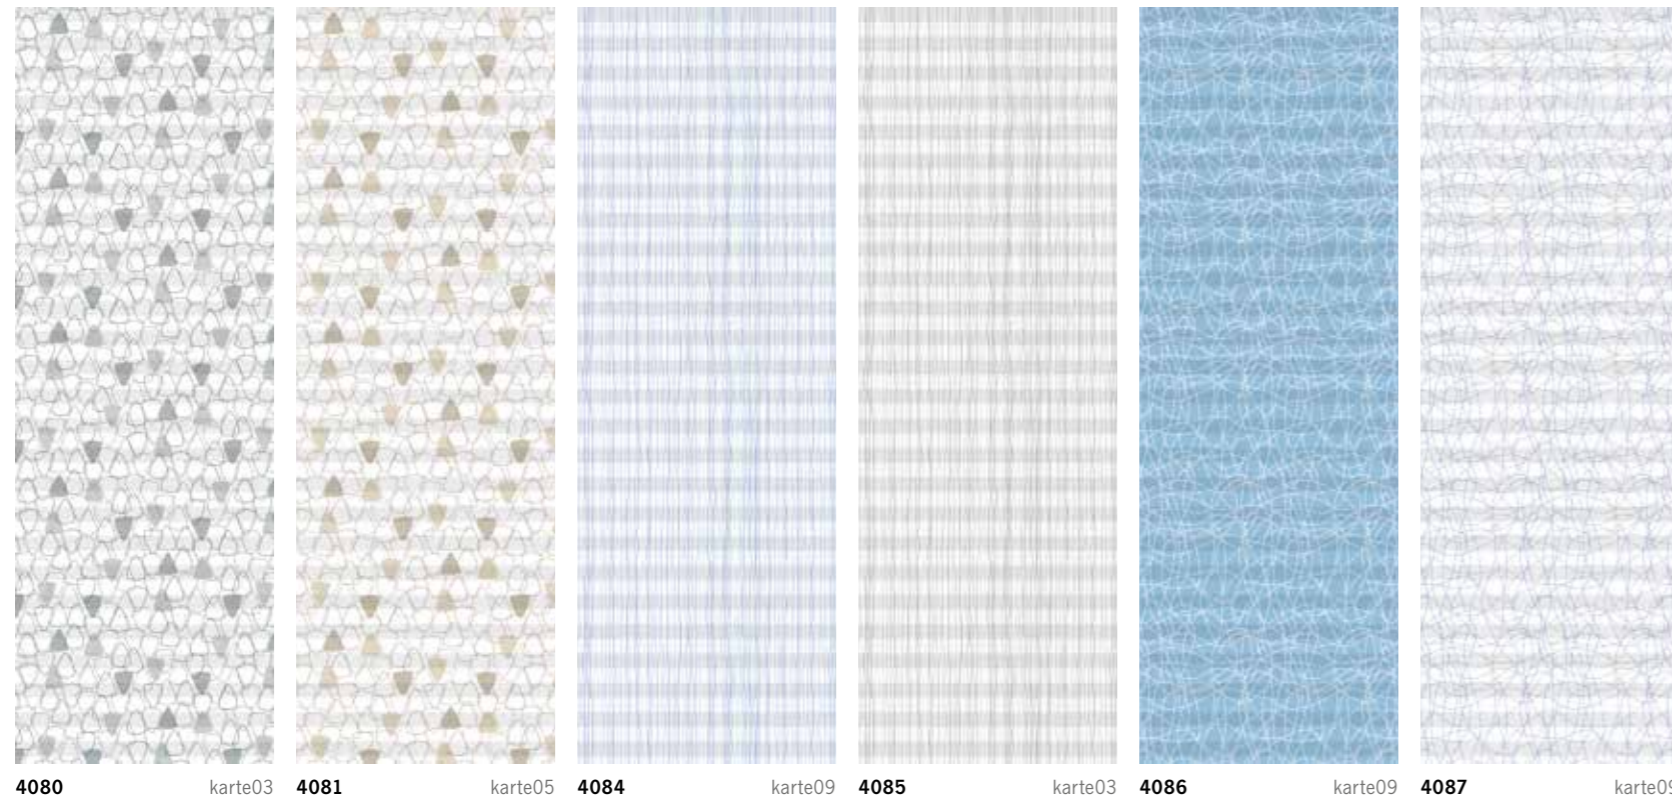

4080 karte03 4081 karte05 4084 karte09 4085 karte03 4086 karte09 4087 karte09