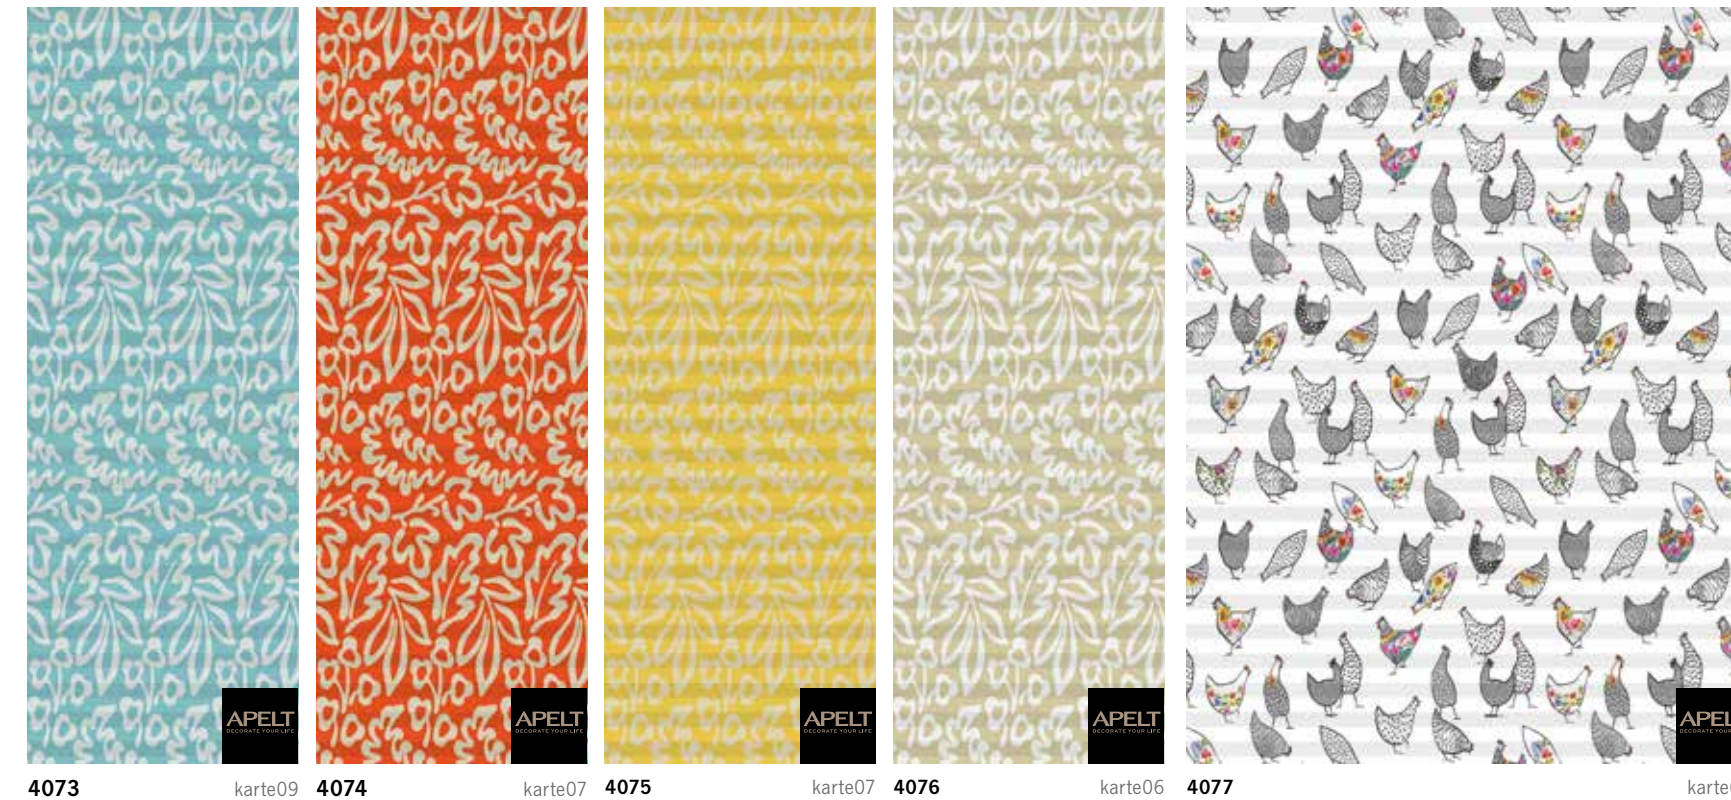

be creative

Entdecken Sie die Vielfalt der Teba® Plissees Kollektion.

Wie hätten Sie es gern? Uni, dezent, farbig, bunt, grell, klassisch. Glänzend, matt, harmonisch, modern, avantgardistisch. Transparent, lichtdurchlässig, abdunkelnd. Farben, Muster, Strukturen, Oberflächen. Finden Sie einfach selbst, was am besten zu Ihnen und Ihrer Raumsituation passt. Hier sehen Sie eine Auswahl unserer aktuellen Kollektion auf einen Blick.

Die vollständige Kollektion finden Sie unter kollektion.teba.de/plissees oder bei Ihrem Fachhändler.

Weitere Infos zu APELT-Dessins finden Sie auf den Seiten 24 – 27