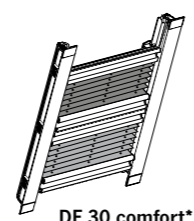

*inkl. Seitenführungsschienen

Unsichtbare Technik für höchsten Komfort.

Unsere Plisseeanlagen für Dachfenster erhalten Sie in verschiedenen Modellarten. Alle DF comfort Modelle verfügen über eine magnetische Fixierung in der Oberschiene, was in Kombination mit den U-Profilen für einen deutlich minimierten Lichteinfall sorgt. Die Seitenführungsschienen verhindern das Durchhängen des Plisseestoffes und sorgen für eine gleichmäßige, leichte Führung des Stoffes. Dazu sind die DF comfort Profile mit Gummilippen ausgestattet, die den Lichteinfall noch weiter reduzieren.