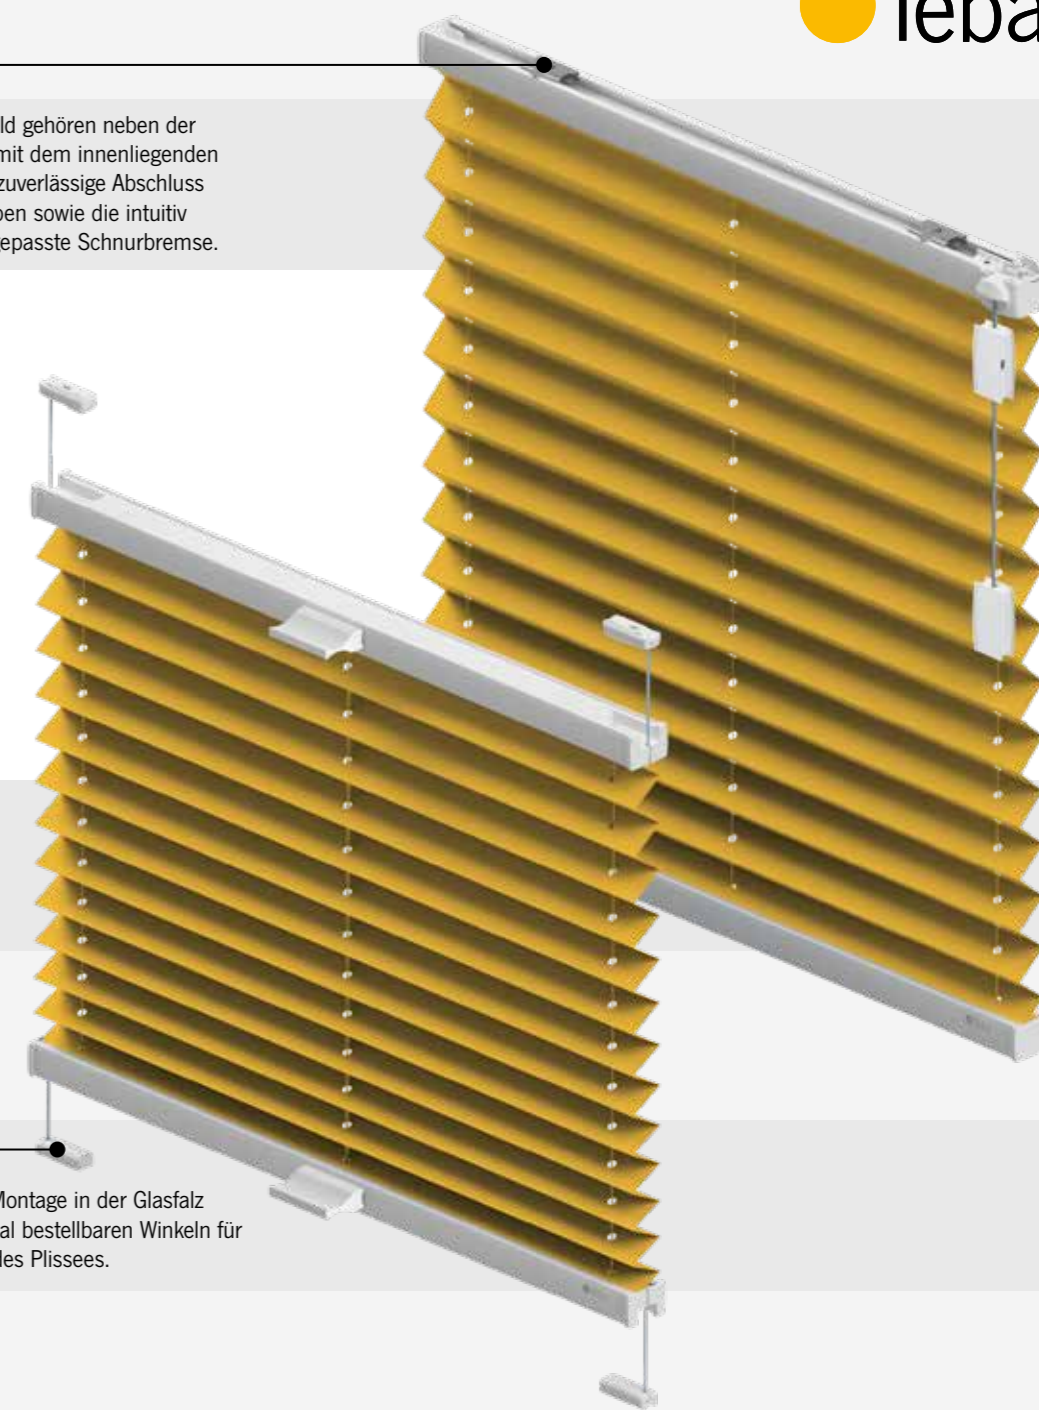

montagevielfalt

Abgestimmt auf die variablen Fenster-Bauarten bieten wir auch vielfältige Montagevarianten. Bis hin zur werkzeuglosen Befestigung mit Klebeleisten und seitlicher Führung sind alle Varianten besonders montagefreundlich, langlebig und ästhetisch. So ergibt die Plisseeanlage mit Befestigung, Führung, Bedienelementen und vor allem den Stoffen immer ein durchgängiges und harmonisches Gesamtbild mit Ihrem Fenster.

Spannschuh

Der Spannschuh zur direkten Montage in der Glasfalz oder in Kombination mit optional bestellbaren Winkeln für eine reibungslose Anbringung des Plissees.