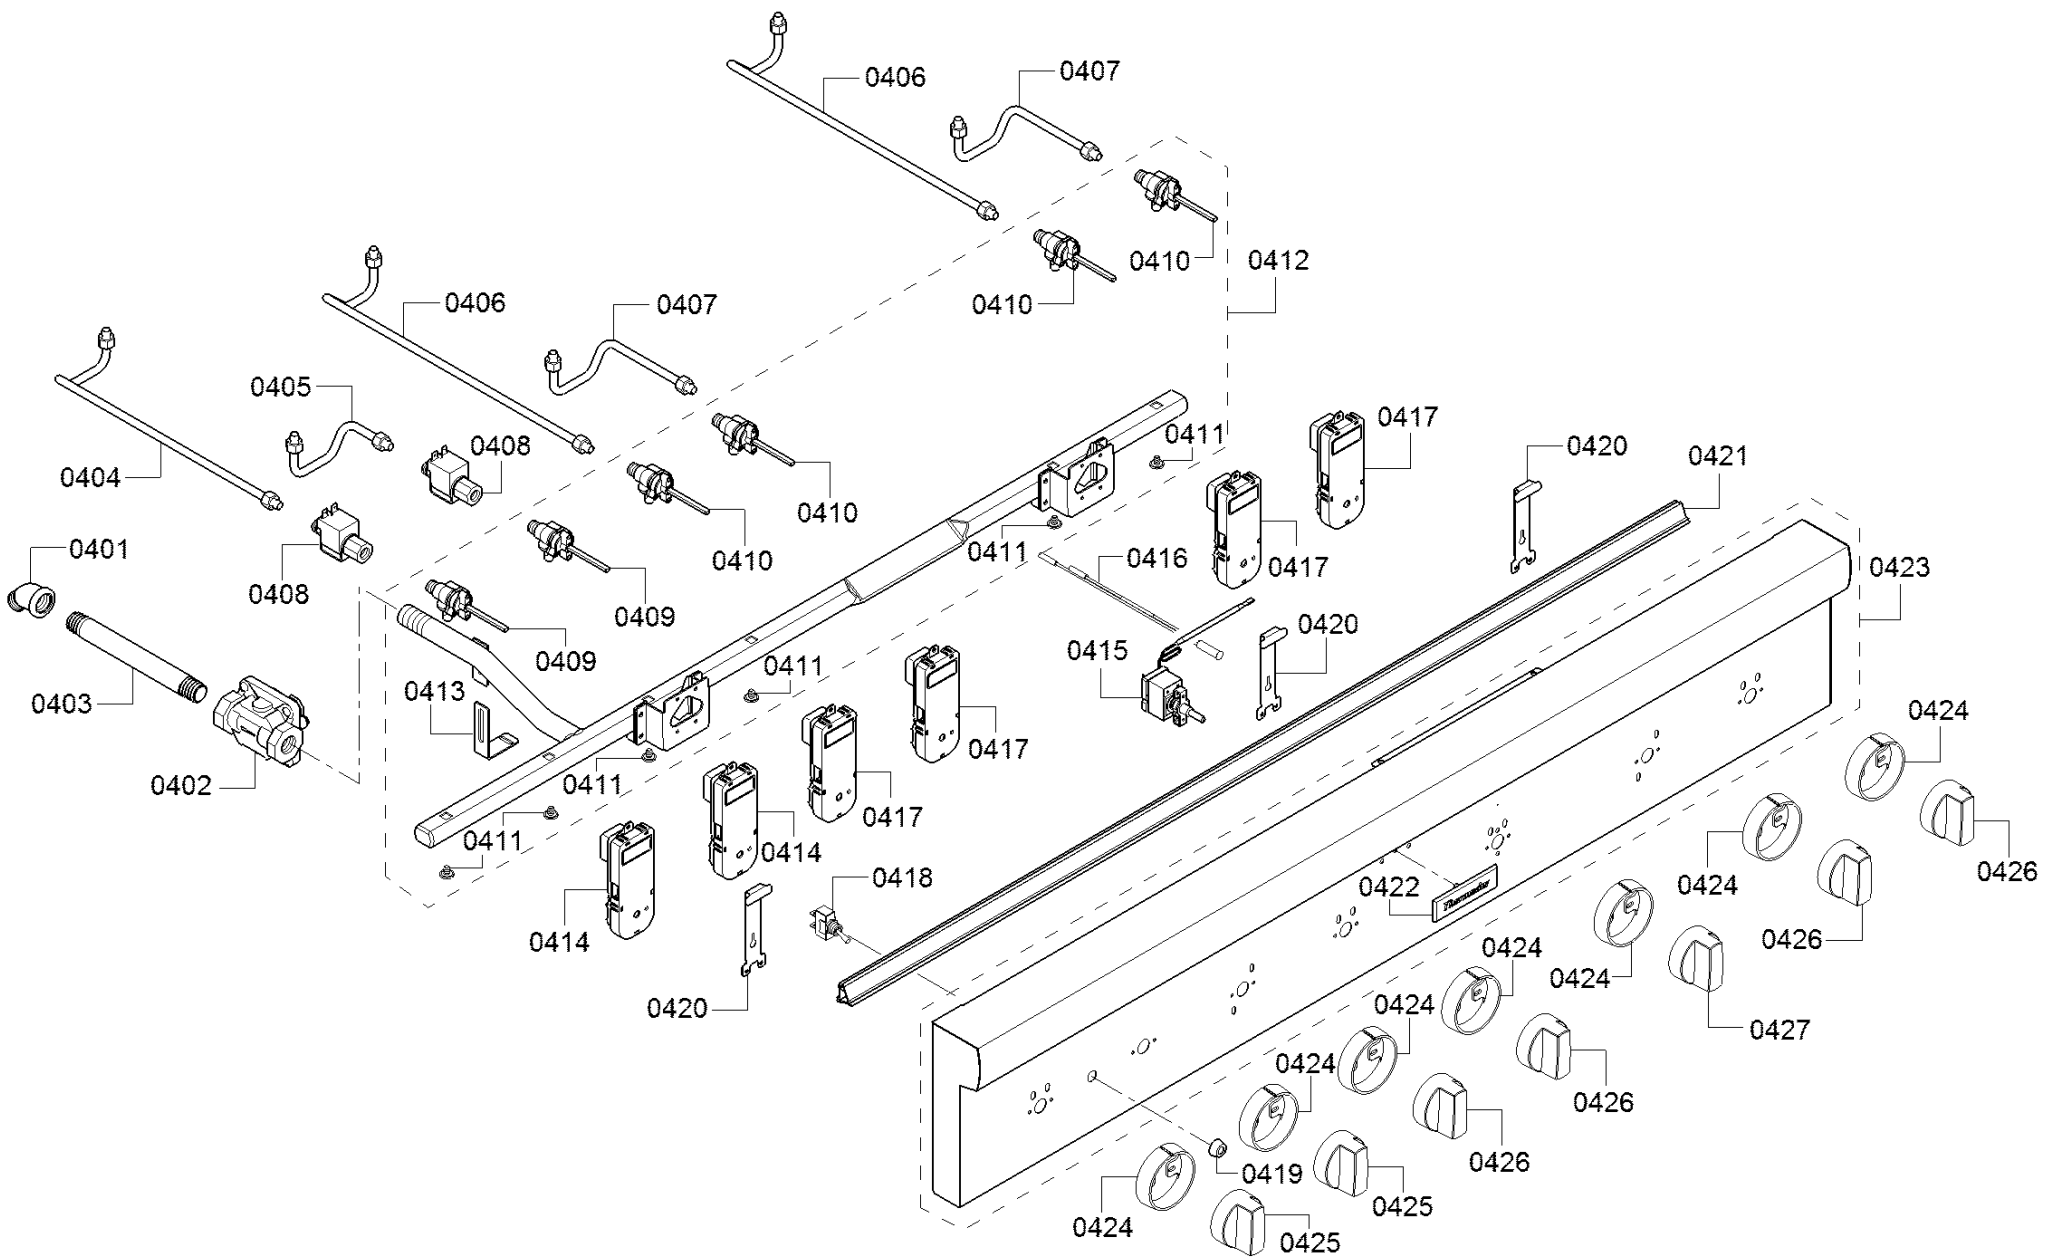

0199

0396

Mar 2, 2025

Bill-of-material

1

Item Number	Material Number	Material Shorttext	Infotext	Substitute Material Number
0101	00687075	Tray	MAINTOP TRAY, 4-BURNER, 24-INCH	
0102	11013687	Hob top	Spill tray, two-burner, 12"	
0103	12024446	Heat shield	Shield Plate, 4 Burner	
0104	10008221	Heat shield	Shield Plate, 2 burner	
0201	10004490	Burner cap	Star burner cap, Size D	
0202	10004489	Burner cap	Star burner cap, size F	
0203	10004493	Burner	Star burner base, size D	
0204	10004492	Burner	Star burner base, size F	
0205	10004495	Venturi nozzle	Venturi, size D/F	
0206	10006471	Electrode	Electrode, top, Burner	
0207	10008211	Screw	SCREW, M3 - 0.5 X 6, PH T10, TRILOBE, ZINC	
0208	12027280	Holder	Size D Pedestal	
0209	12027278	Holder	Size F Pedestal	
0211	10006793	Jet	Jet holder, 15k NG	
0212	10006797	Jet	Jet holder, 18k NG	
0213	10008197	Igniter	Assembly, ignition PCG305W , Electrode Rod	10030622
0214	00701902	Rail	RAIL	
0301	10004490	Burner cap	Star burner cap, Size D	
0302	10004489	Burner cap	Star burner cap, size F	
0303	10004493	Burner	Star burner base, size D	
0304	10004492	Burner	Star burner base, size F	