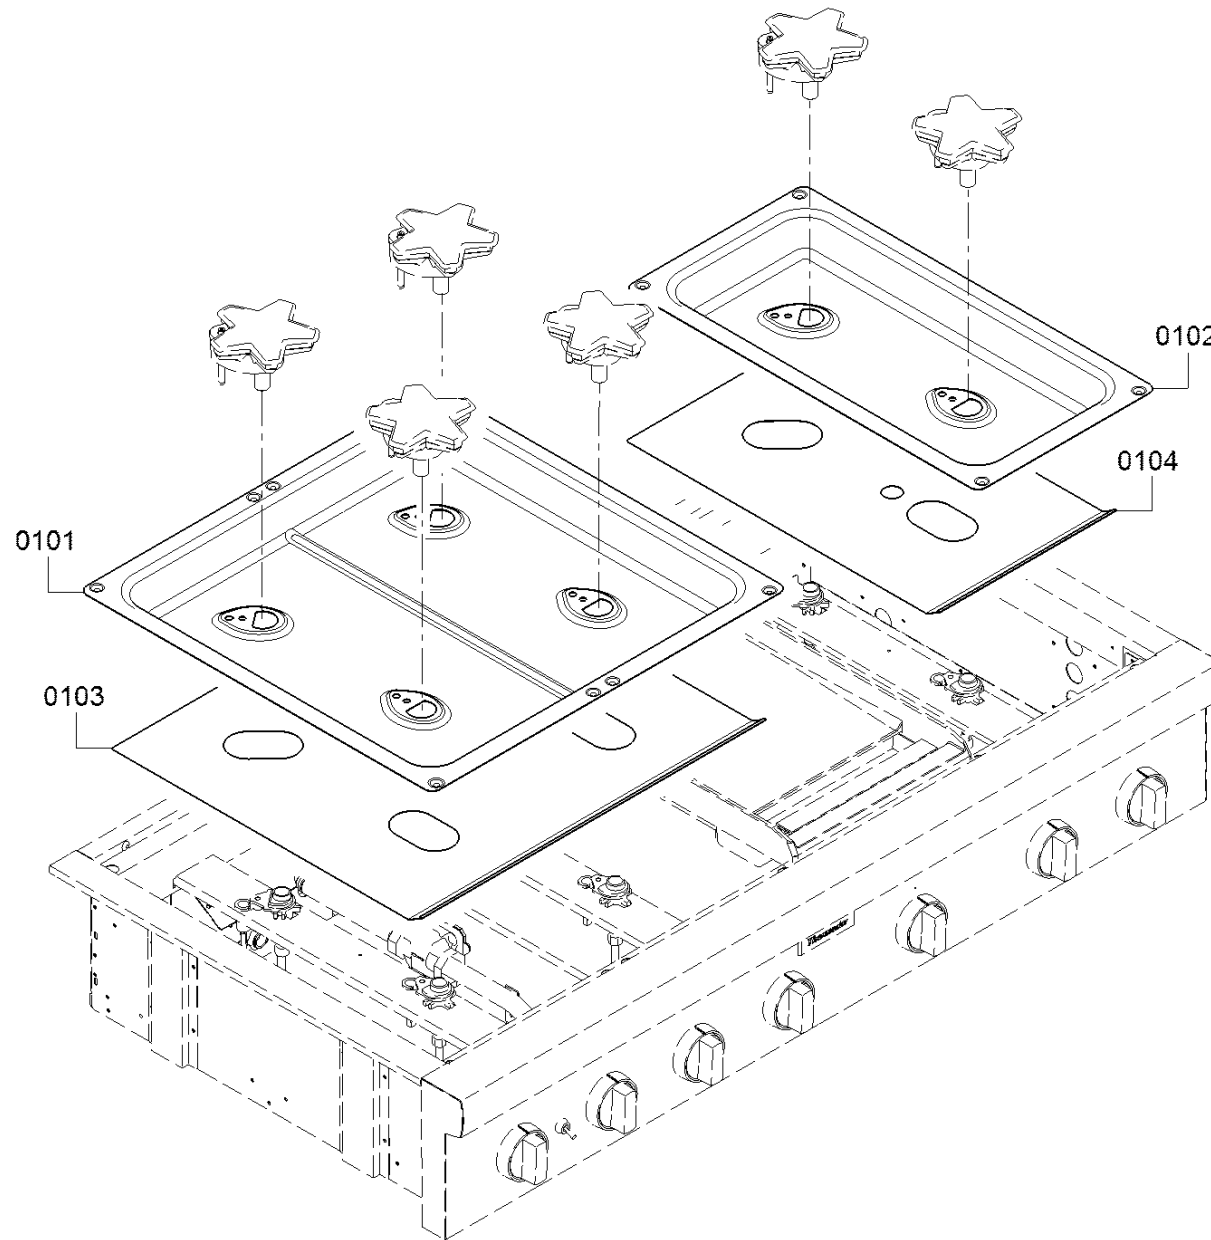

0199

0396

Mar 2, 2025

Bill-of-material

1

Item Number	Material Number	Material Shorttext	Infotext	Substitute Material Number
0101	00687075	Tray	MAINTOP TRAY, 4-BURNER, 24-INCH	
0102	11013687	Hob top	Spill tray, two-burner, 12"	
0103	12024446	Heat shield	Shield Plate, 4 Burner	
0104	10008221	Heat shield	Shield Plate, 2 burner	
0201	10004490	Burner cap	Star burner cap, Size D	
0202	10004489	Burner cap	Star burner cap, size F	
0203	10004493	Burner	Star burner base, size D	
0204	10004492	Burner	Star burner base, size F	
0205	10004495	Venturi nozzle	Venturi, size D/F	
0206	10006471	Electrode	Electrode, top, Burner	
0207	10008211	Screw	SCREW, M3 - 0.5 X 6, PH T10, TRILOBE, ZINC	
0208	12027280	Holder	Size D Pedestal	
0209	12027278	Holder	Size F Pedestal	
0211	10006793	Jet	Jet holder, 15k NG	
0212	10006797	Jet	Jet holder, 18k NG	
0213	10008197	Igniter	Assembly, ignition PCG305W , Electrode Rod	10030622
0214	00701902	Rail	RAIL	
0301	10004490	Burner cap	Star burner cap, Size D	
0302	10004489	Burner cap	Star burner cap, size F	
0303	10004493	Burner	Star burner base, size D	
0304	10004492	Burner	Star burner base, size F	