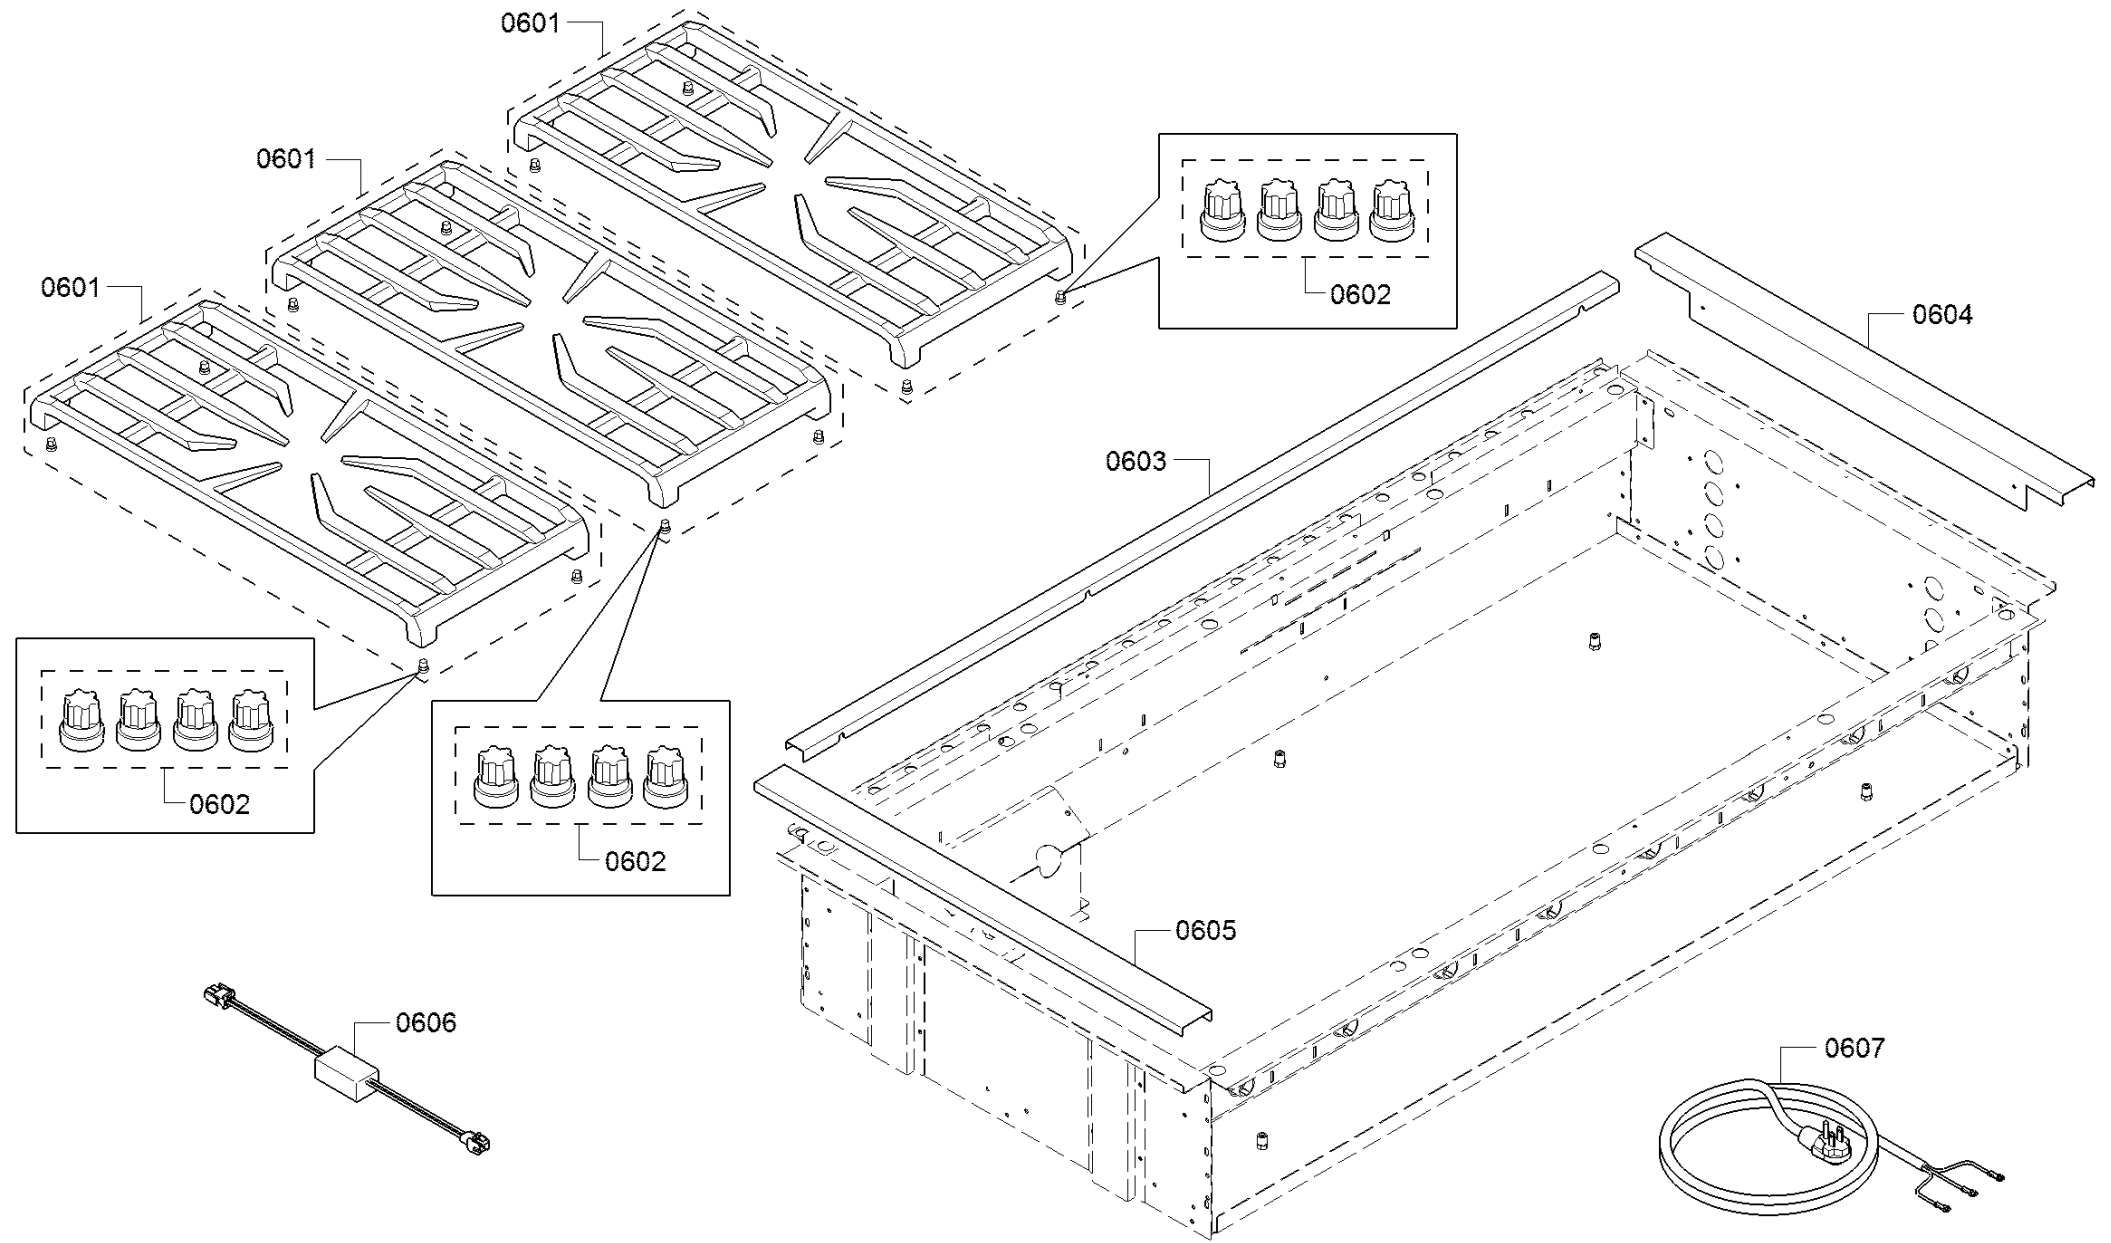

0199

0396

Mar 2, 2025

Bill-of-material

1

Item Number	Material Number	Material Shorttext	Infotext	Substitute Material Number
0101	00687075	Tray	MAINTOP TRAY, 4-BURNER, 24-INCH	
0102	11013687	Hob top	Spill tray, two-burner, 12"	
0103	12024446	Heat shield	Shield Plate, 4 Burner	
0104	10008221	Heat shield	Shield Plate, 2 burner	
0201	10004490	Burner cap	Star burner cap, Size D	
0202	10004489	Burner cap	Star burner cap, size F	
0203	10004493	Burner	Star burner base, size D	
0204	10004492	Burner	Star burner base, size F	
0205	10004495	Venturi nozzle	Venturi, size D/F	
0206	10006471	Electrode	Electrode, top, Burner	
0207	10008211	Screw	SCREW, M3 - 0.5 X 6, PH T10, TRILOBE, ZINC	
0208	12027280	Holder	Size D Pedestal	
0209	12027278	Holder	Size F Pedestal	
0211	10006793	Jet	Jet holder, 15k NG	
0212	10006797	Jet	Jet holder, 18k NG	
0213	10008197	Igniter	Assembly, ignition PCG305W , Electrode Rod	10030622
0214	00701902	Rail	RAIL	
0301	10004490	Burner cap	Star burner cap, Size D	
0302	10004489	Burner cap	Star burner cap, size F	
0303	10004493	Burner	Star burner base, size D	
0304	10004492	Burner	Star burner base, size F	