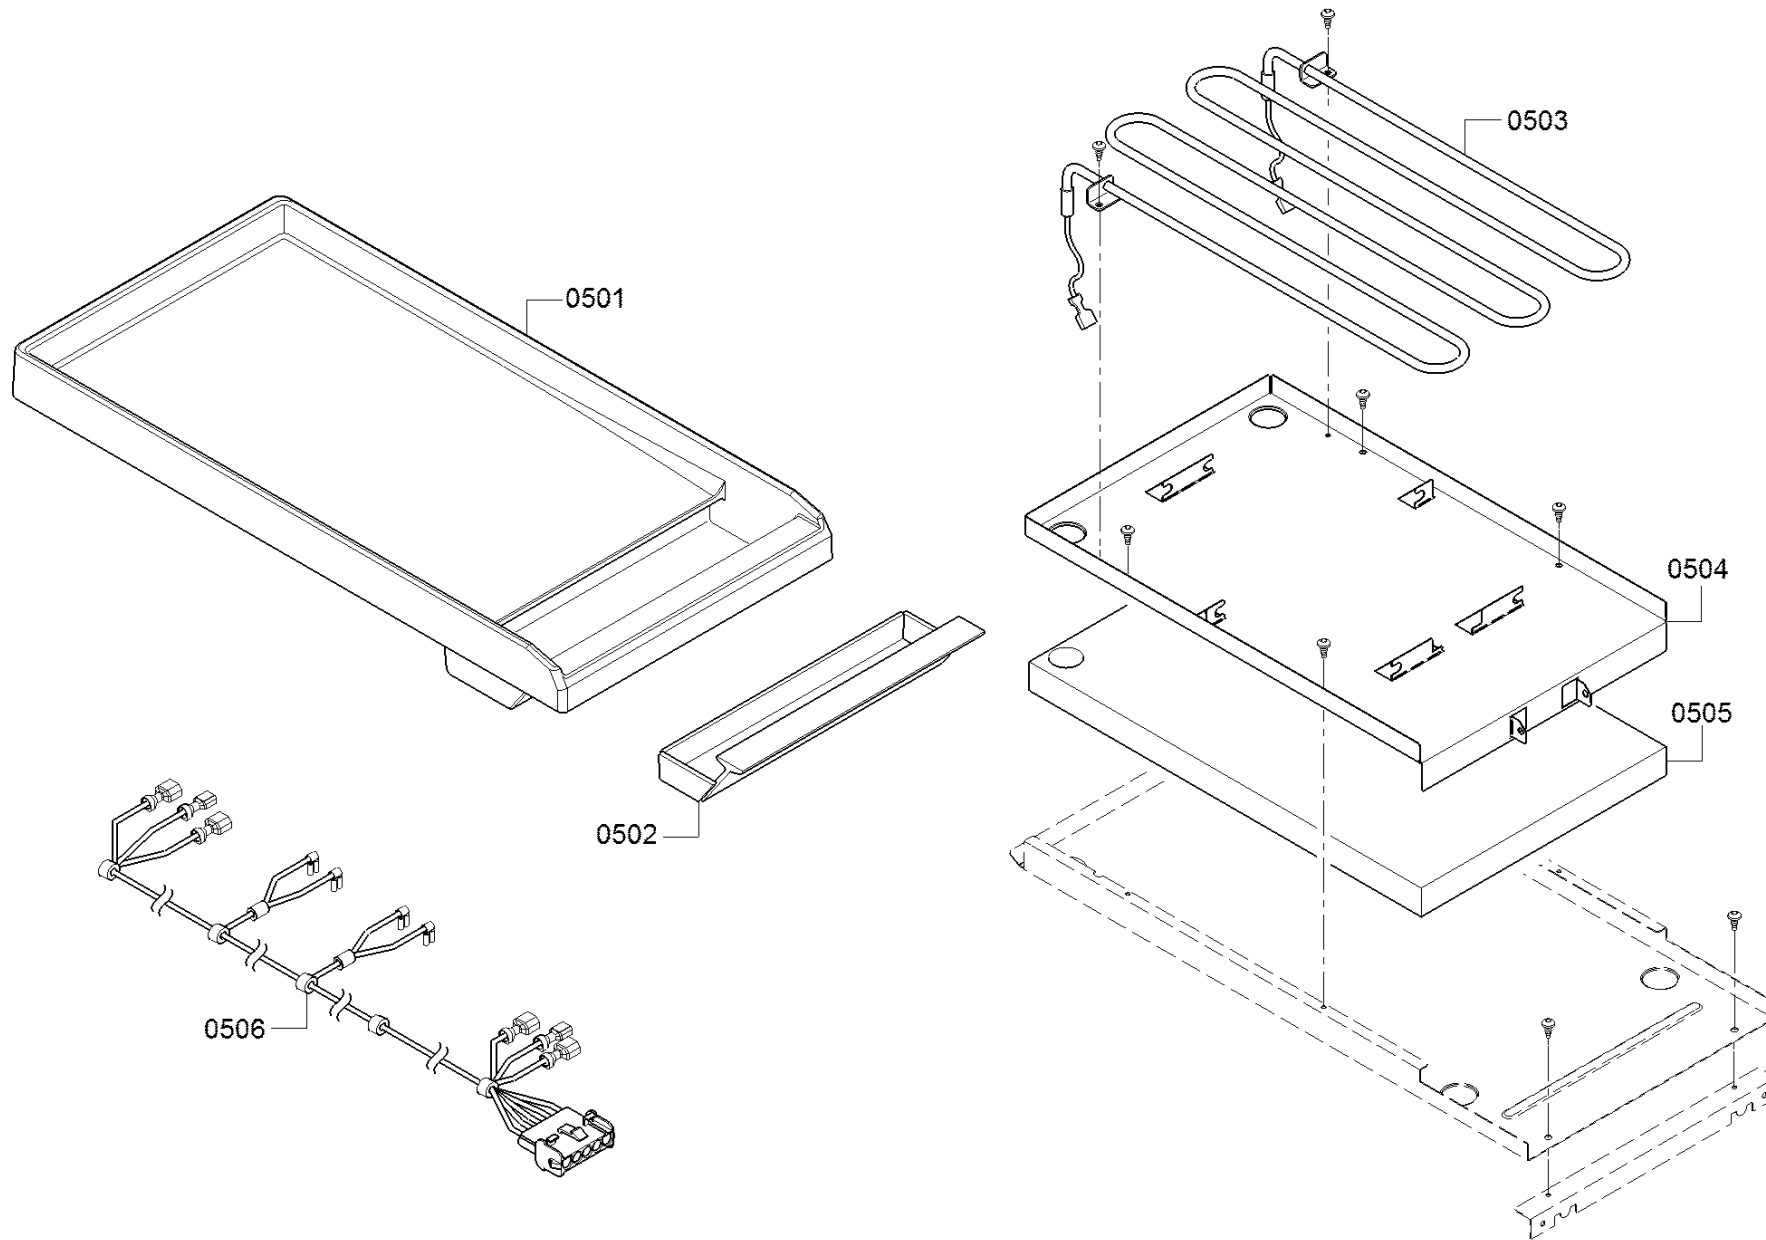

0199

0396

Mar 2, 2025

Bill-of-material

1

Item Number	Material Number	Material Shorttext	Infotext	Substitute Material Number
0101	00687075	Tray	MAINTOP TRAY, 4-BURNER, 24-INCH	
0102	11013687	Hob top	Spill tray, two-burner, 12"	
0103	12024446	Heat shield	Shield Plate, 4 Burner	
0104	10008221	Heat shield	Shield Plate, 2 burner	
0201	10004490	Burner cap	Star burner cap, Size D	
0202	10004489	Burner cap	Star burner cap, size F	
0203	10004493	Burner	Star burner base, size D	
0204	10004492	Burner	Star burner base, size F	
0205	10004495	Venturi nozzle	Venturi, size D/F	
0206	10006471	Electrode	Electrode, top, Burner	
0207	10008211	Screw	SCREW, M3 - 0.5 X 6, PH T10, TRILOBE, ZINC	
0208	12027280	Holder	Size D Pedestal	
0209	12027278	Holder	Size F Pedestal	
0211	10006793	Jet	Jet holder, 15k NG	
0212	10006797	Jet	Jet holder, 18k NG	
0213	10008197	Igniter	Assembly, ignition PCG305W , Electrode Rod	10030622
0214	00701902	Rail	RAIL	
0301	10004490	Burner cap	Star burner cap, Size D	
0302	10004489	Burner cap	Star burner cap, size F	
0303	10004493	Burner	Star burner base, size D	
0304	10004492	Burner	Star burner base, size F	