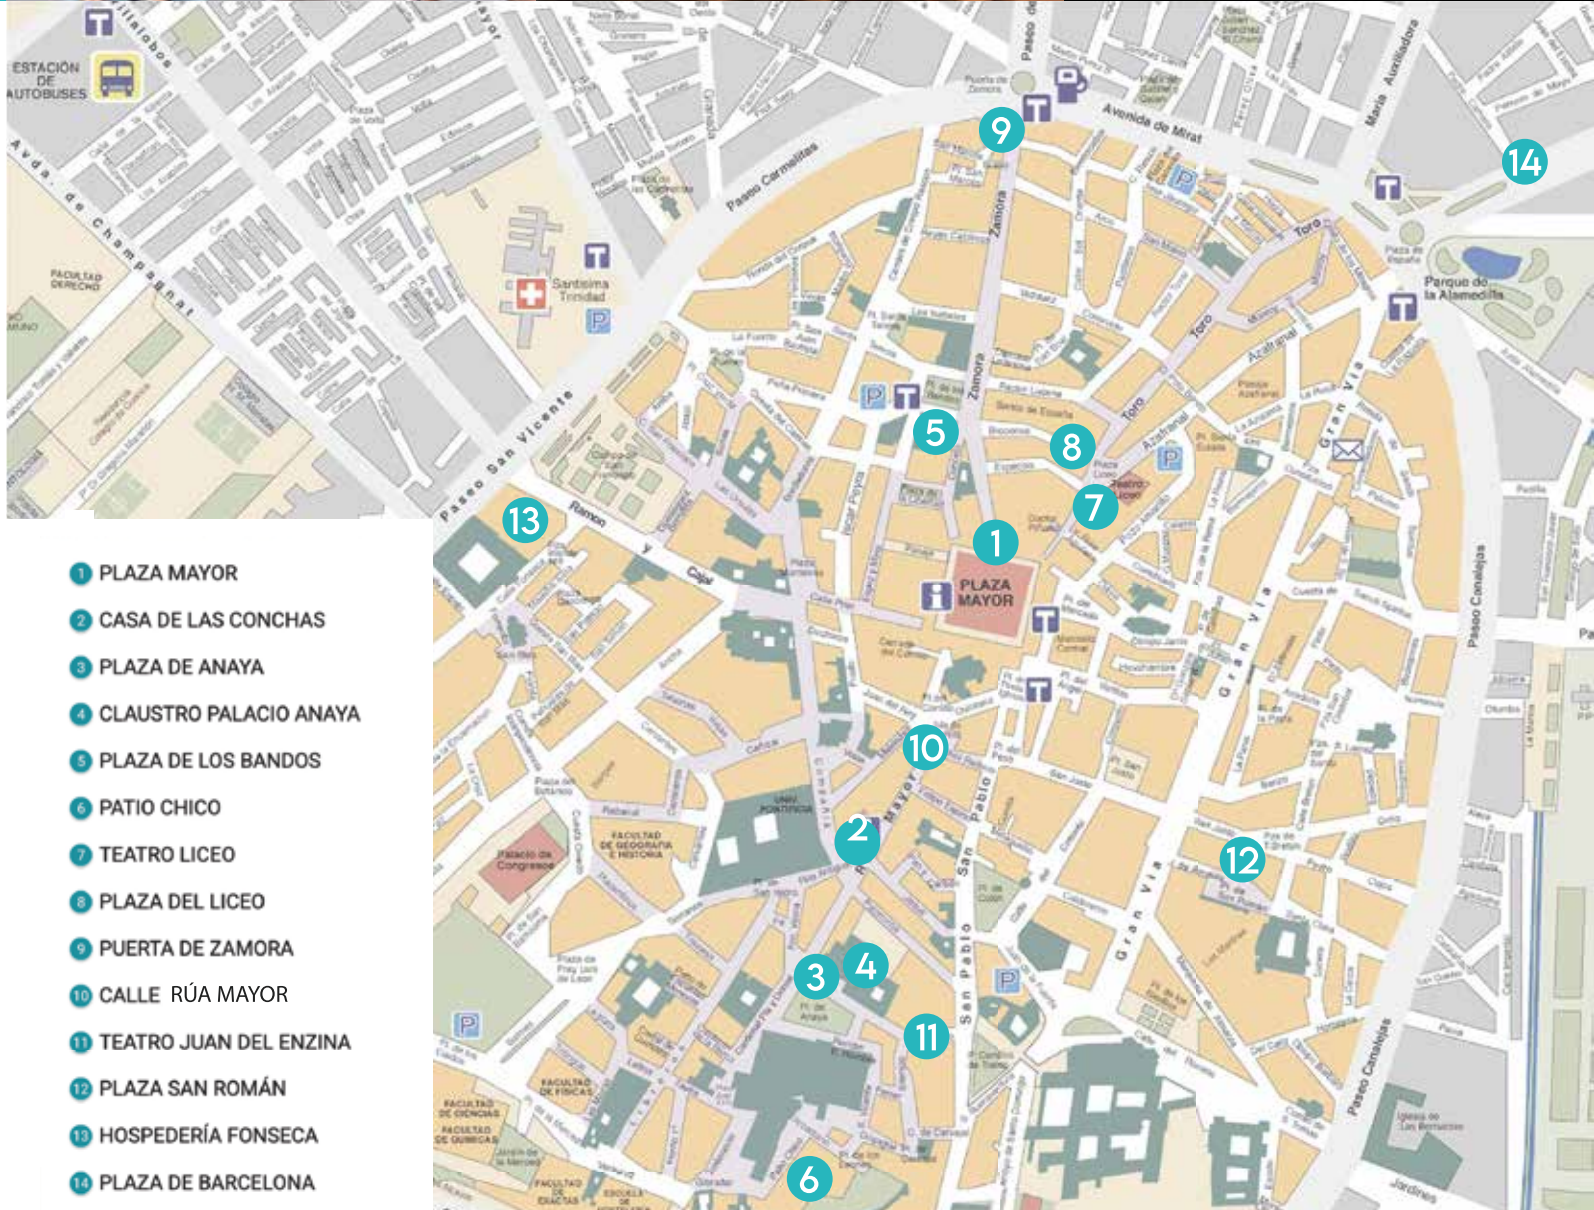

conciertos
 danza
 nuevas
 tecnologías
 teatro
 música
 electrónica
 circo
 videomapping

FÀCYL

Festival Internacional
 de las Artes de Castilla y León

- 1 PLAZA MAYOR
- 2 CASA DE LAS CONCHAS
- 3 PLAZA DE ANAYA
- 4 CLAUSTRO PALACIO ANAYA
- 5 PLAZA DE LOS BANDOS
- 6 PATIO CHICO
- 7 TEATRO LICEO
- 8 PLAZA DEL LICEO
- 9 PUERTA DE ZAMORA
- 10 CALLE RÚA MAYOR
- 11 TEATRO JUAN DEL ENZINA
- 12 PLAZA SAN ROMÁN
- 13 HOSPEDERÍA FONSECA
- 14 PLAZA DE BARCELONA

Arawake
"Homo Curiositatis"
Salida desde Puerta Zamora
18:00 horas

Kike Arias
"Diáspora"
Plaza de Anaya
18:30 horas

miércoles

27 DE MAYO

Luis Landero y Anna Caballé
Ciclo de los Clásicos:
"El Lazarillo de Tormes"
Casa de las Conchas
19:00 horas

Walls
Plaza Mayor
22:30 horas

Dj Sora Eke
Casa de las Conchas
23:00 horas

sábado

30 DE MAYO

Itinerania
"El laberinto del cuco"
Plaza San Román
De 12:00 a 14:00 y de 18:00 a 21:00 horas

Wetumtum
"Musko"
Salida desde Plaza Liceo
13:00 y 18:00 horas

Concorda
"Concorda"
Playa de Anaya
13:00 horas

Duo Kaos
"Time to loop"
Plaza de Anaya
18:00 horas

Sound de Secà
"Possê"
Salida desde Plaza de Anaya
20:00 horas

Logela Multimedia
"Suirrealismo"
Patio Chico
22:30 horas