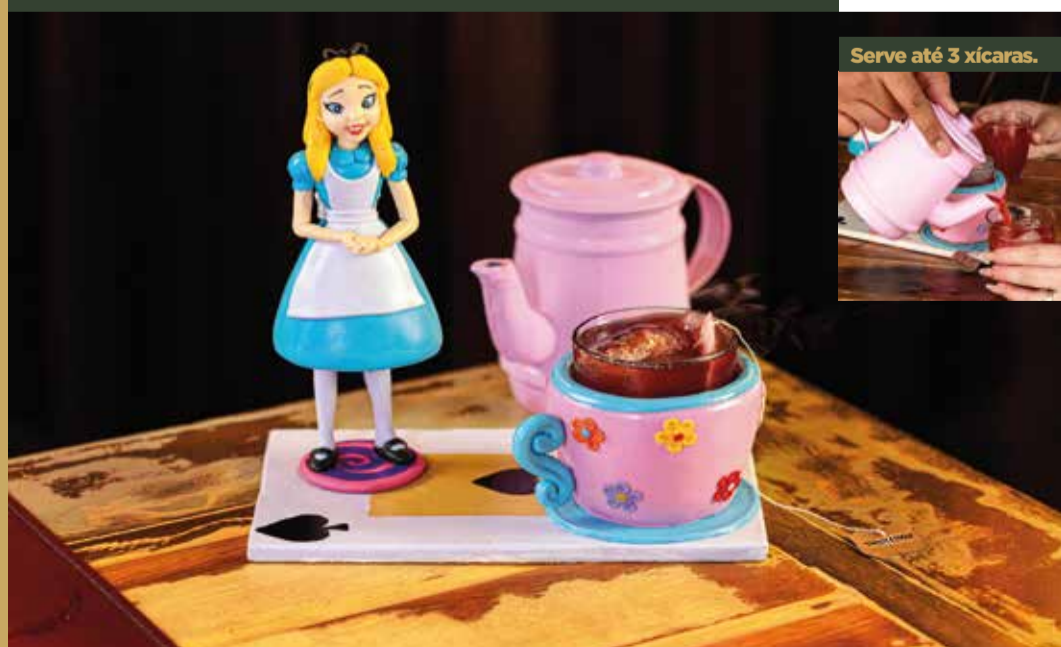

Todos com limão espremido.

35,90

cod.
3169

CHÁ DA ALICE

Vodka, Monin de cranberry e grenadine, Curaçau Blue e suco de maracujá.

33,90

Serve até 3 xícaras.

EXCLUSIVOS GIRAU