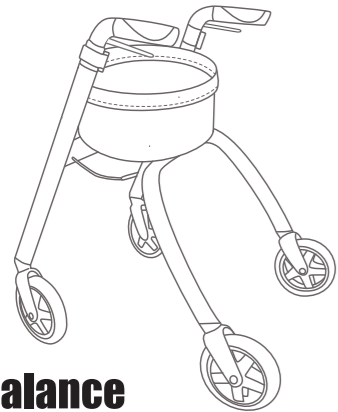

2 rol de voorwielen naar voren om het frame uit te vouwen

3 druk de klem (onder de stoel / mand) naar beneden om te vergrendelen met frame

⚠️ Zorg ervoor dat de nip-glide volledig open en vastgezet is voor gebruik

balance

MUST HAVE

butler (food tray)
- verkoop afzonderlijk

cozy (cushion)
- verkoop afzonderlijk

escape 
or **balance** with seat

tuck (shopping bag)
- verkoop afzonderlijk

balance™

Poids maximum de l'utilisateur 100kg / 220lbs
hauteur de la poignée 75-90 cm / 29.5-35.5 "

La hauteur recommandée de l'utilisateur est de 150-180 cm / 4,9-5,9 pieds
La distance de braquage maximale est de 85cm /33,5" po de diamètre

escape [™]

Maximaal gebruikersgewicht 100 kg / 220 lbs
handvat hoogte 75-90cm / 29.5-35.5"

De aanbevolen lengte van de gebruiker is 150~180 cm / 4,9~5.9 ft
De maximale draaiafstand is 85 cm / 33,5 "diameter

Waarschuwing

Gebruik nip-glide niet voor andere doeleinden, zoals een rolstoel / kinderwagen, dan als loophulpmiddel.
Hang niets aan glijdende handgrepen of frame.