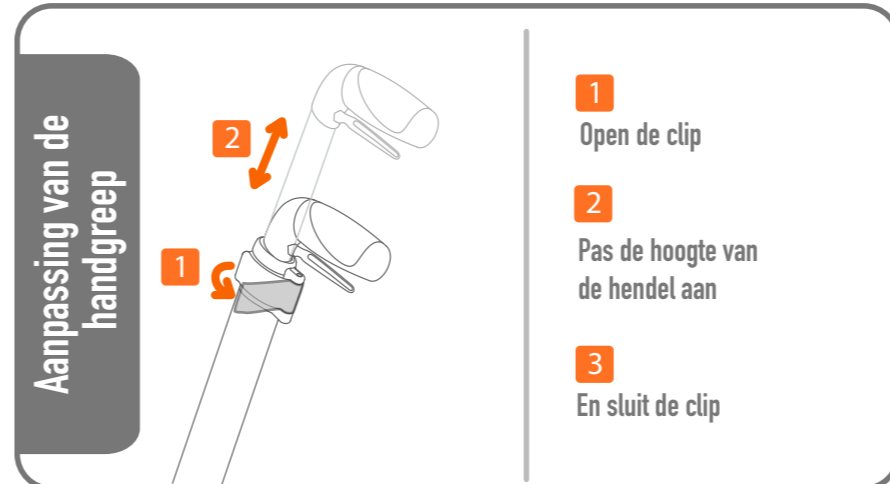

2 rol de voorwielen naar voren om het frame uit te vouwen

3 druk de klem (onder de stoel / mand) naar beneden om te vergrendelen met frame

⚠️ Zorg ervoor dat de nip-glide volledig open en vastgezet is voor gebruik

balance

MUST HAVE

butler (food tray)
- verkoop afzonderlijk

cozy (cushion)
- verkoop afzonderlijk

escape 
or **balance** with seat

tuck (shopping bag)
- verkoop afzonderlijk

balance™

Poids maximum de l'utilisateur 100kg / 220lbs
hauteur de la poignée 75-90 cm / 29.5-35.5 "

La hauteur recommandée de l'utilisateur est de 150-180 cm / 4,9-5,9 pieds
La distance de braquage maximale est de 85cm /33,5" po de diamètre

escape [™]

Maximaal gebruikersgewicht 100 kg / 220 lbs
handvat hoogte 75-90cm / 29.5-35.5"