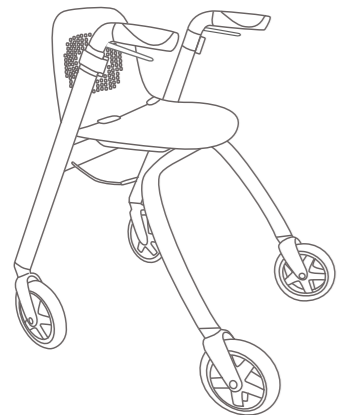

2 rol de voorwielen naar voren om het frame uit te vouwen

3 druk de klem (onder de stoel / mand) naar beneden om te vergrendelen met frame

⚠️ Zorg ervoor dat de nip-glide volledig open en vastgezet is voor gebruik

balance

MUST HAVE

butler (food tray)
- verkoop afzonderlijk

cozy (cushion)
- verkoop afzonderlijk

escape 
or **balance** with seat

tuck (shopping bag)
- verkoop afzonderlijk

balance™

Poids maximum de l'utilisateur 100kg / 220lbs
hauteur de la poignée 75-90 cm / 29.5-35.5 "

La hauteur recommandée de l'utilisateur est de 150-180 cm / 4,9-5,9 pieds
La distance de braquage maximale est de 85cm /33,5" po de diamètre

escape [™]

Maximaal gebruikersgewicht 100 kg / 220 lbs
handvat hoogte 75-90cm / 29.5-35.5"

De aanbevolen lengte van de gebruiker is 150~180 cm / 4,9~5.9 ft
De maximale draaiafstand is 85 cm / 33,5 "diameter

Waarschuwing

Gebruik nip-glide niet voor andere doeleinden, zoals een rolstoel / kinderwagen, dan als loophulpmiddel.
Hang niets aan glijdende handgrepen of frame.