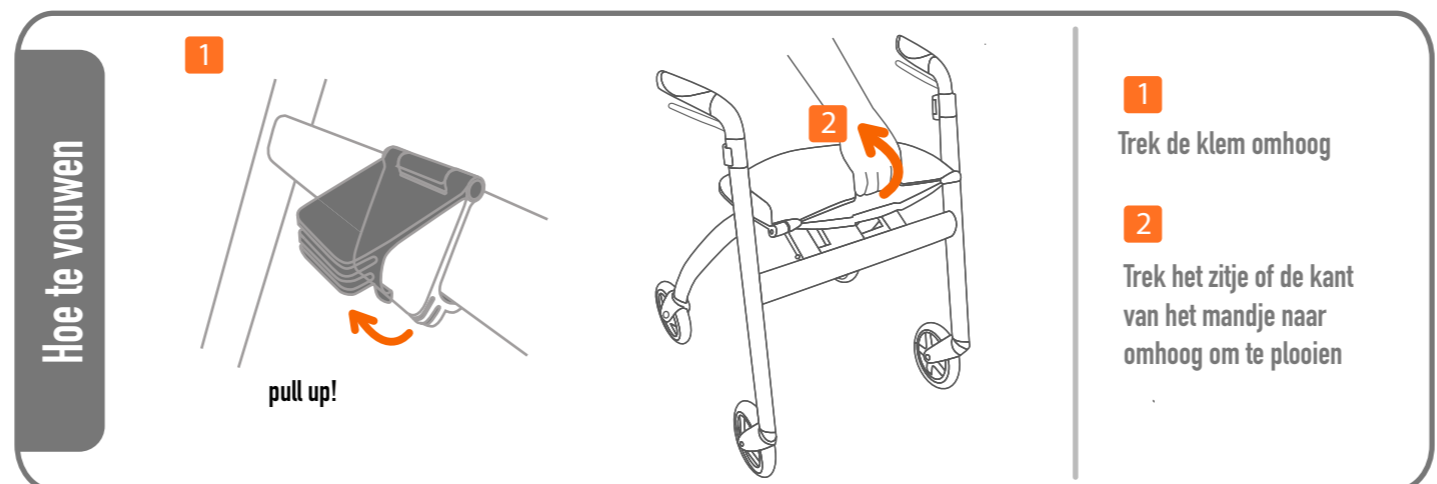

2 rol de voorwielen naar voren om het frame uit te vouwen

3 druk de klem (onder de stoel / mand) naar beneden om te vergrendelen met frame

⚠️ Zorg ervoor dat de nip-glide volledig open en vastgezet is voor gebruik

balance

MUST HAVE

butler (food tray)
- verkoop afzonderlijk

cozy (cushion)
- verkoop afzonderlijk

escape 
or **balance** with seat

tuck (shopping bag)
- verkoop afzonderlijk

balance™

Poids maximum de l'utilisateur 100kg / 220lbs
hauteur de la poignée 75-90 cm / 29.5-35.5 "

La hauteur recommandée de l'utilisateur est de 150-180 cm / 4,9-5,9 pieds
La distance de braquage maximale est de 85cm /33,5" po de diamètre

escape [™]

Maximaal gebruikersgewicht 100 kg / 220 lbs
handvat hoogte 75-90cm / 29.5-35.5"