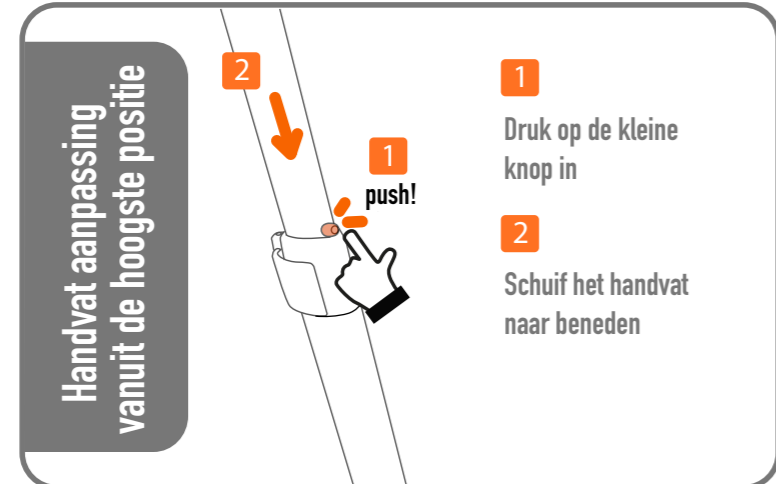

2 rol de voorwielen naar voren om het frame uit te vouwen

3 druk de klem (onder de stoel / mand) naar beneden om te vergrendelen met frame

⚠️ Zorg ervoor dat de nip-glide volledig open en vastgezet is voor gebruik

balance

MUST HAVE

butler (food tray)
- verkoop afzonderlijk

cozy (cushion)
- verkoop afzonderlijk

escape 
or **balance** with seat

tuck (shopping bag)
- verkoop afzonderlijk

balance™

Poids maximum de l'utilisateur 100kg / 220lbs
hauteur de la poignée 75-90 cm / 29.5-35.5 "

La hauteur recommandée de l'utilisateur est de 150-180 cm / 4,9-5,9 pieds
La distance de braquage maximale est de 85cm /33,5" po de diamètre

escape [™]

Maximaal gebruikersgewicht 100 kg / 220 lbs
handvat hoogte 75-90cm / 29.5-35.5"