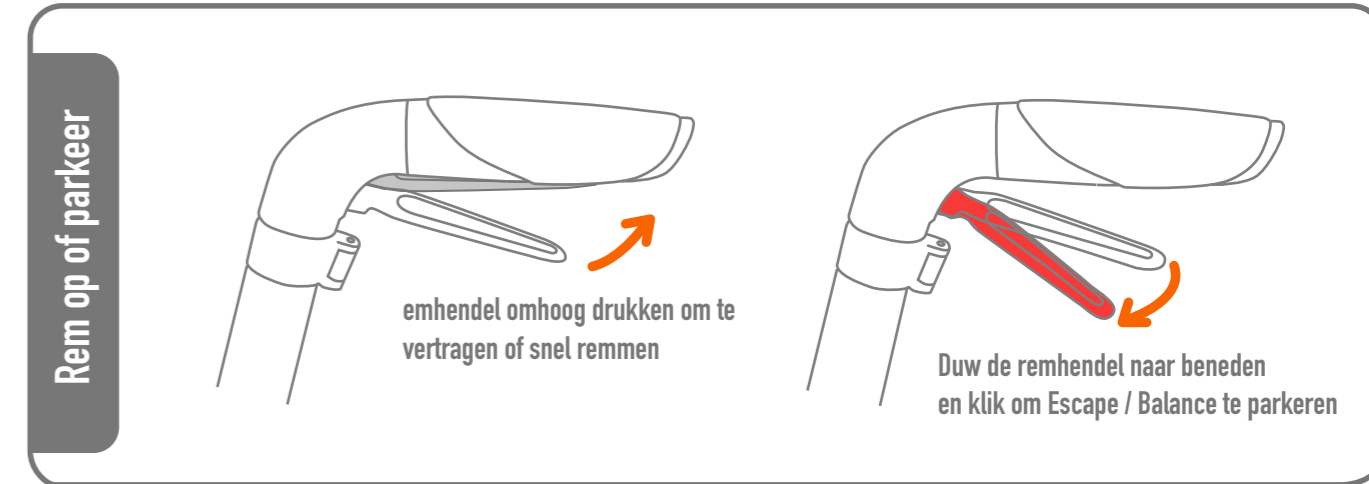

2 rol de voorwielen naar voren om het frame uit te vouwen

3 druk de klem (onder de stoel / mand) naar beneden om te vergrendelen met frame

⚠️ Zorg ervoor dat de nip-glide volledig open en vastgezet is voor gebruik

balance

MUST HAVE

butler (food tray)
- verkoop afzonderlijk

cozy (cushion)
- verkoop afzonderlijk

escape 
or **balance** with seat

tuck (shopping bag)
- verkoop afzonderlijk

balance™

Poids maximum de l'utilisateur 100kg / 220lbs
hauteur de la poignée 75-90 cm / 29.5-35.5 "

La hauteur recommandée de l'utilisateur est de 150-180 cm / 4,9-5,9 pieds
La distance de braquage maximale est de 85cm /33,5" po de diamètre

escape [™]

Maximaal gebruikersgewicht 100 kg / 220 lbs
handvat hoogte 75-90cm / 29.5-35.5"