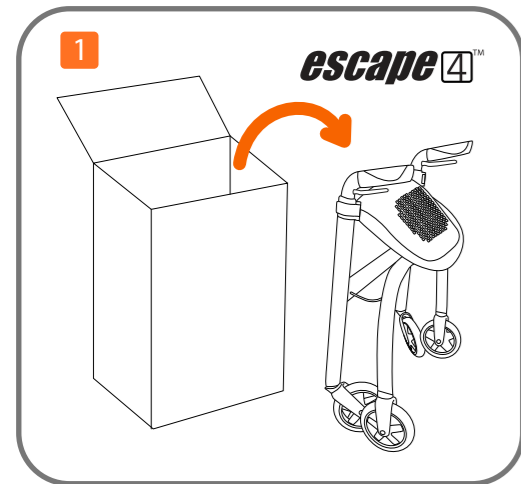

2 rol de voorwielen naar voren om het frame uit te vouwen

3 druk de klem (onder de stoel / mand) naar beneden om te vergrendelen met frame

⚠️ Zorg ervoor dat de nip-glide volledig open en vastgezet is voor gebruik

balance

MUST HAVE

butler (food tray)
- verkoop afzonderlijk

cozy (cushion)
- verkoop afzonderlijk

escape 
or **balance** with seat

tuck (shopping bag)
- verkoop afzonderlijk

balance™

Poids maximum de l'utilisateur 100kg / 220lbs
hauteur de la poignée 75-90 cm / 29.5-35.5 "

La hauteur recommandée de l'utilisateur est de 150-180 cm / 4,9-5,9 pieds
La distance de braquage maximale est de 85cm /33,5" po de diamètre

escape [™]

Maximaal gebruikersgewicht 100 kg / 220 lbs
handvat hoogte 75-90cm / 29.5-35.5"

De aanbevolen lengte van de gebruiker is 150~180 cm / 4,9~5.9 ft
De maximale draaiafstand is 85 cm / 33,5 "diameter

Waarschuwing

Gebruik nip-glide niet voor andere doeleinden, zoals een rolstoel / kinderwagen, dan als loophulpmiddel.
Hang niets aan glijdende handgrepen of frame.