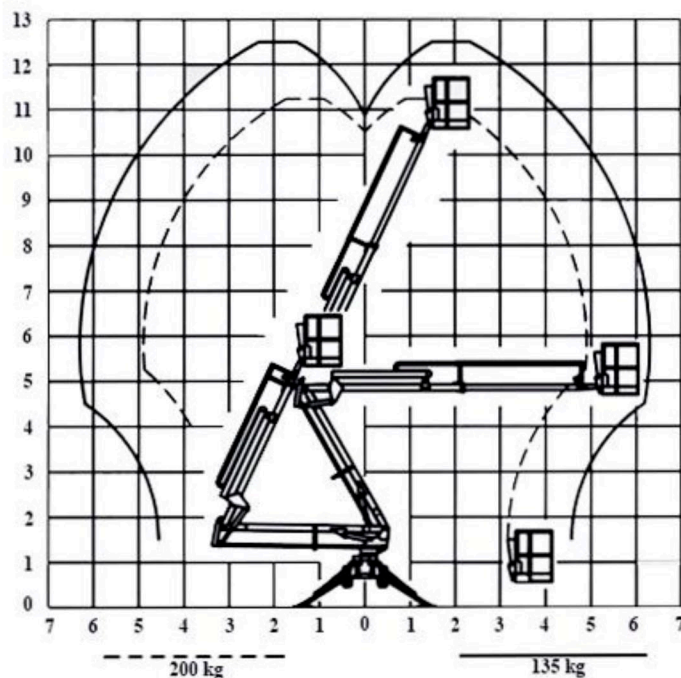

LEGUAN®

LEGUAN I25

- ✦ Lett å transportere
- ✦ Honda eller Kubota motorer samt 230V el drift
- ✦ Firhjulsdrift eller chassis med belter

Spesifikasjoner:

Arbeidshøyde:	12,5 m
Plattforms høyde:	10,5 m
Rekkevidde:	6,30 m
Plattforms kapasitet:	200 kg
Transportlengde:	5,00 m
Lengde uten plattform:	4,40 m
Transporthøyde:	1,80 m
<i>Transportbredde:</i>	
- med standard dekk:	1,03 m
- med smale dekk:	0,95 m
- med belter:	1,12 m
Stigningsevne:	35 %
Støtteben:	3,0 x 3,2 m
Vekt:	1500-1650 kg
Drift:	hydrostatisk 4WD eller belter