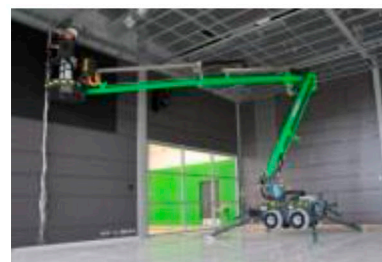

LEGUAN®

LEGUAN I25

- ✦ Lett å transportere
- ✦ Honda eller Kubota motorer samt 230V el drift
- ✦ Firhjulsdrift eller chassis med belter

Spesifikasjoner:

Arbeidshøyde:	12,5 m
Plattforms høyde:	10,5 m
Rekkevidde:	6,30 m
Plattforms kapasitet:	200 kg
Transportlengde:	5,00 m
Lengde uten plattform:	4,40 m
Transporthøyde:	1,80 m
<i>Transportbredde:</i>	
- med standard dekk:	1,03 m
- med smale dekk:	0,95 m
- med belter:	1,12 m
Stigningsevne:	35 %
Støtteben:	3,0 x 3,2 m
Vekt:	1500-1650 kg
Drift:	hydrostatisk 4WD eller belter