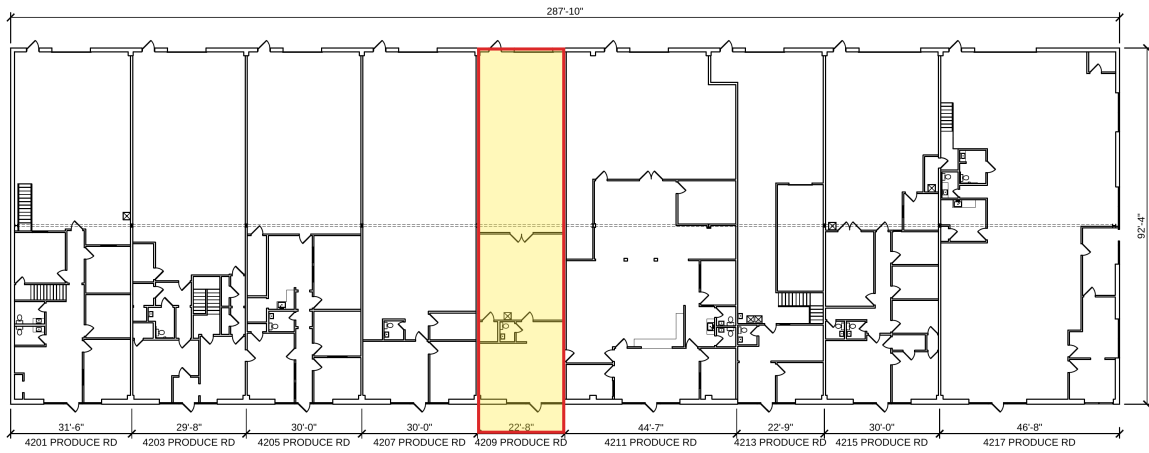

FLOOR PLAN

BUILDING 2

SCALE: NTS

BUILDING 2 | 4209 PRODUCE RD HIGHLIGHTED

4209 PRODUCE RD

SCALE: 1/8" = 1'-0"