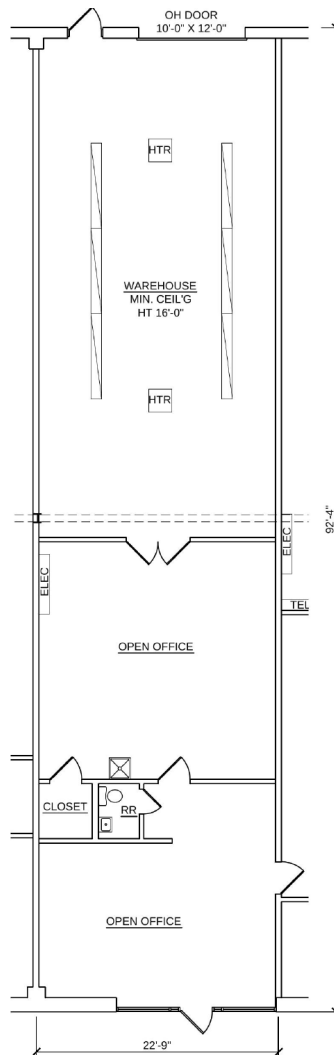

FLOOR PLAN

BUILDING 2

SCALE: NTS

BUILDING 2 | 4209 PRODUCE RD HIGHLIGHTED

4209 PRODUCE RD

SCALE: 1/8" = 1'-0"