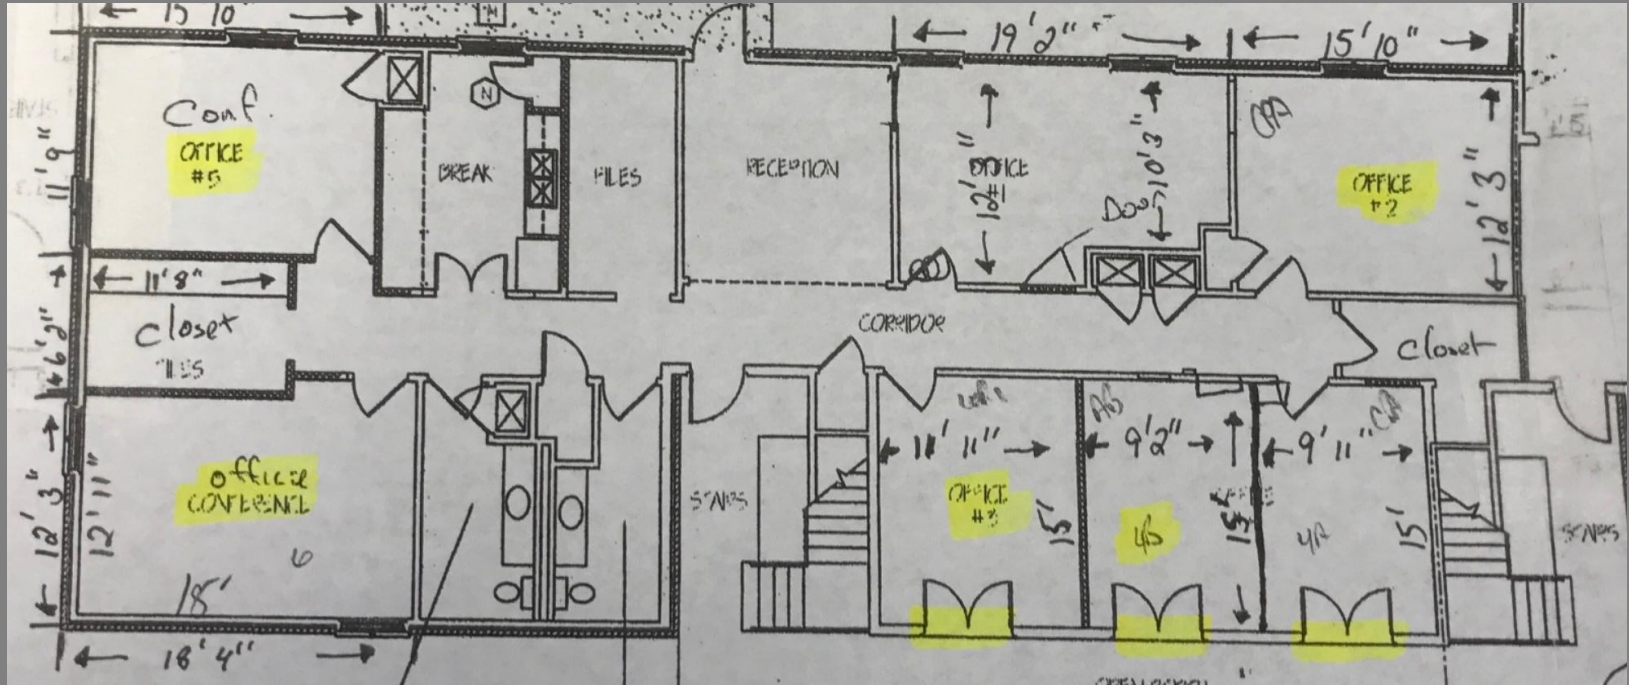

Office Unit For Sale

140 Rue Beauregard, Suite A, Lafayette, LA 70508

MAESTRI·MURRELL INC.
REAL ESTATE

Ben Stalter

(225) 298-1250

bstalter@mmcre.com

Drew Gonzales

(225) 298-1250

dgonzales@mmcre.com

Maestri-Murrell, Inc | 9018 Jefferson Highway, Baton Rouge, LA 70809 | www.mmcre.com