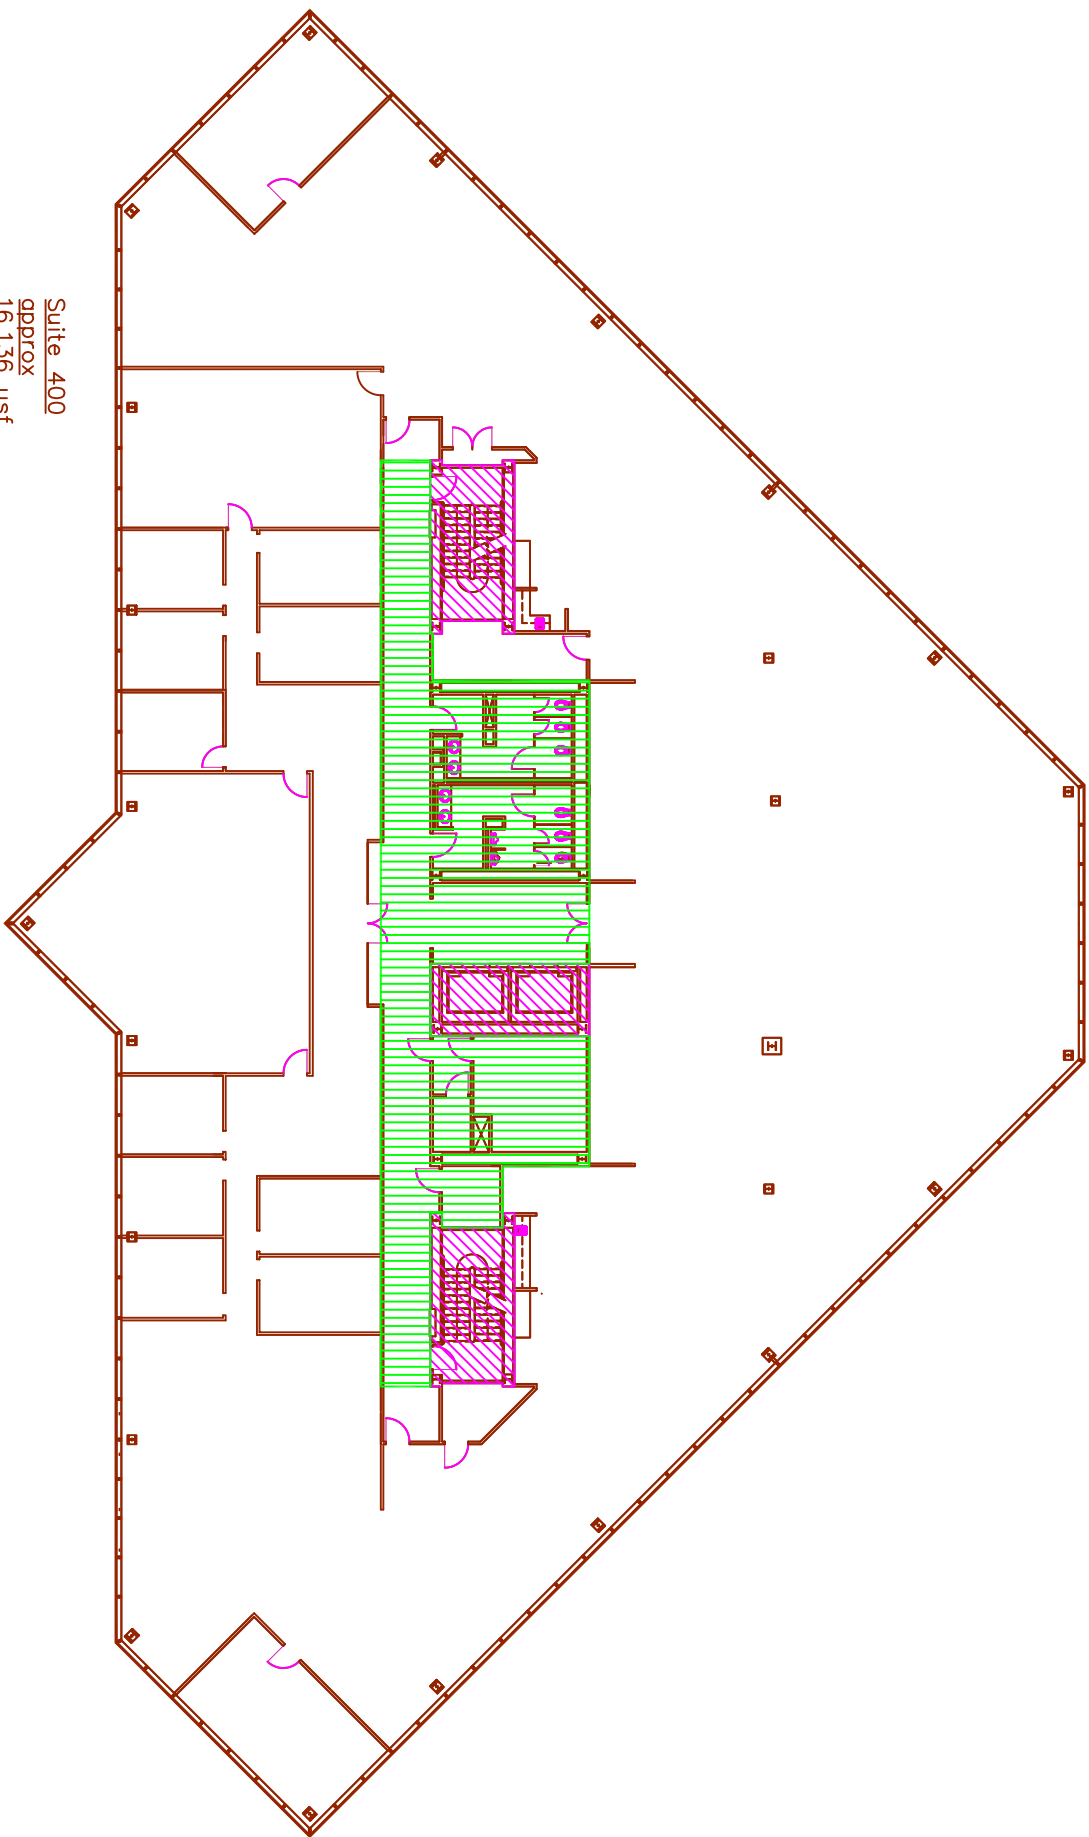

# ESSEN CENTRE

Suite 400  
approx  
16.136 usf

LEVEL 4