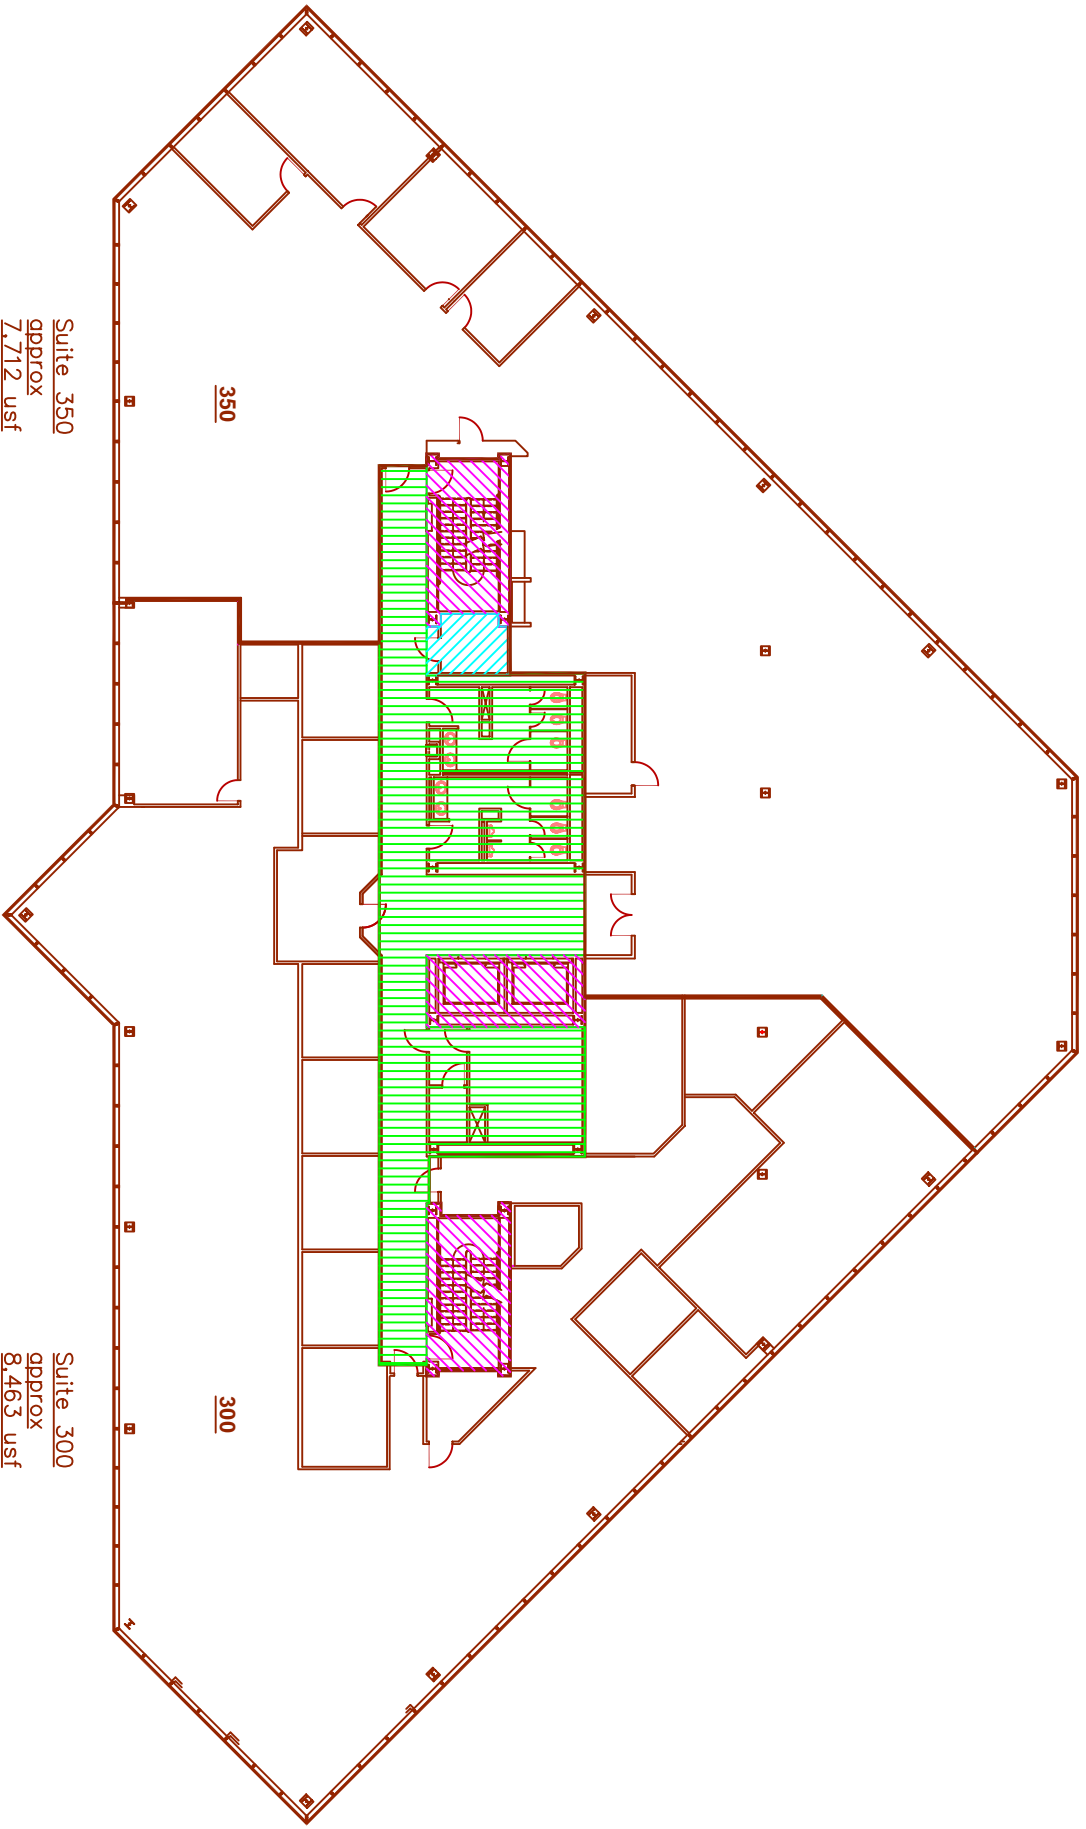

# ESSEN CENTRE

Suite 350  
approx  
7.712 usf

Suite 300  
approx  
8.463 usf

## LEVEL 3