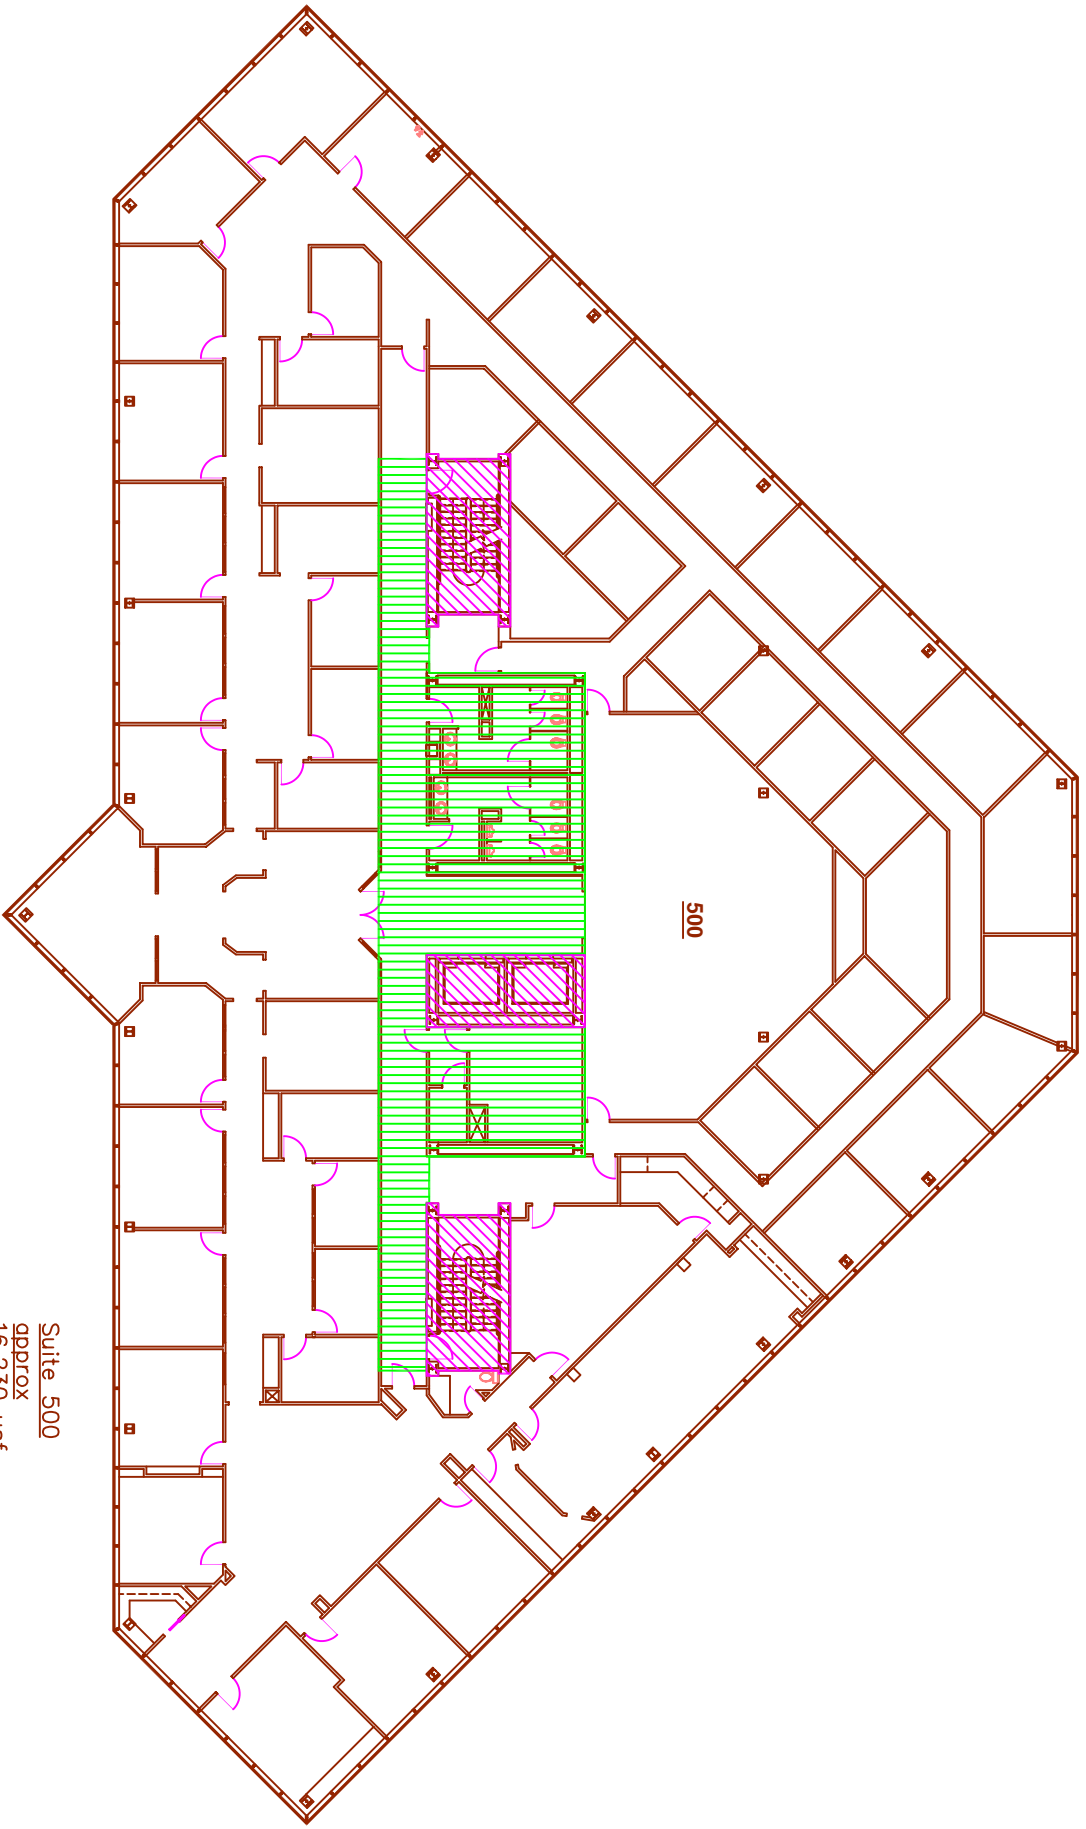

# ESSEN CENTRE

500

## LEVEL 5

Suite 500  
approx  
16,230 usf