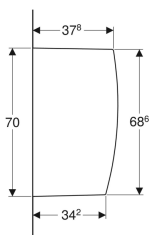

Geberit Urinaltrennwand

Beispielbild

Technische Daten

Werkstoff

Sanitärkeramik

Lieferumfang

- Befestigungsmaterial

Art.-Nr.	Farbe / Oberfläche	L	B	H	VE1
110000000	weiß	40 cm	10 cm	70 cm	1 St.