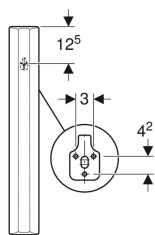

Geberit Urinaltrennwand

Beispielbild

Technische Daten

Werkstoff

Sanitärkeramik

Lieferumfang

- Befestigungsmaterial

Art.-Nr.	Farbe / Oberfläche	L	B	H	VE1
110000000	weiß	40 cm	10 cm	70 cm	1 St.