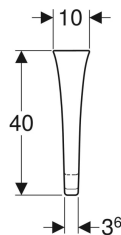

Geberit Urinaltrennwand

Beispielbild

Technische Daten

Werkstoff

Sanitärkeramik

Lieferumfang

- Befestigungsmaterial

Art.-Nr.	Farbe / Oberfläche	L	B	H	VE1
110000000	weiß	40 cm	10 cm	70 cm	1 St.