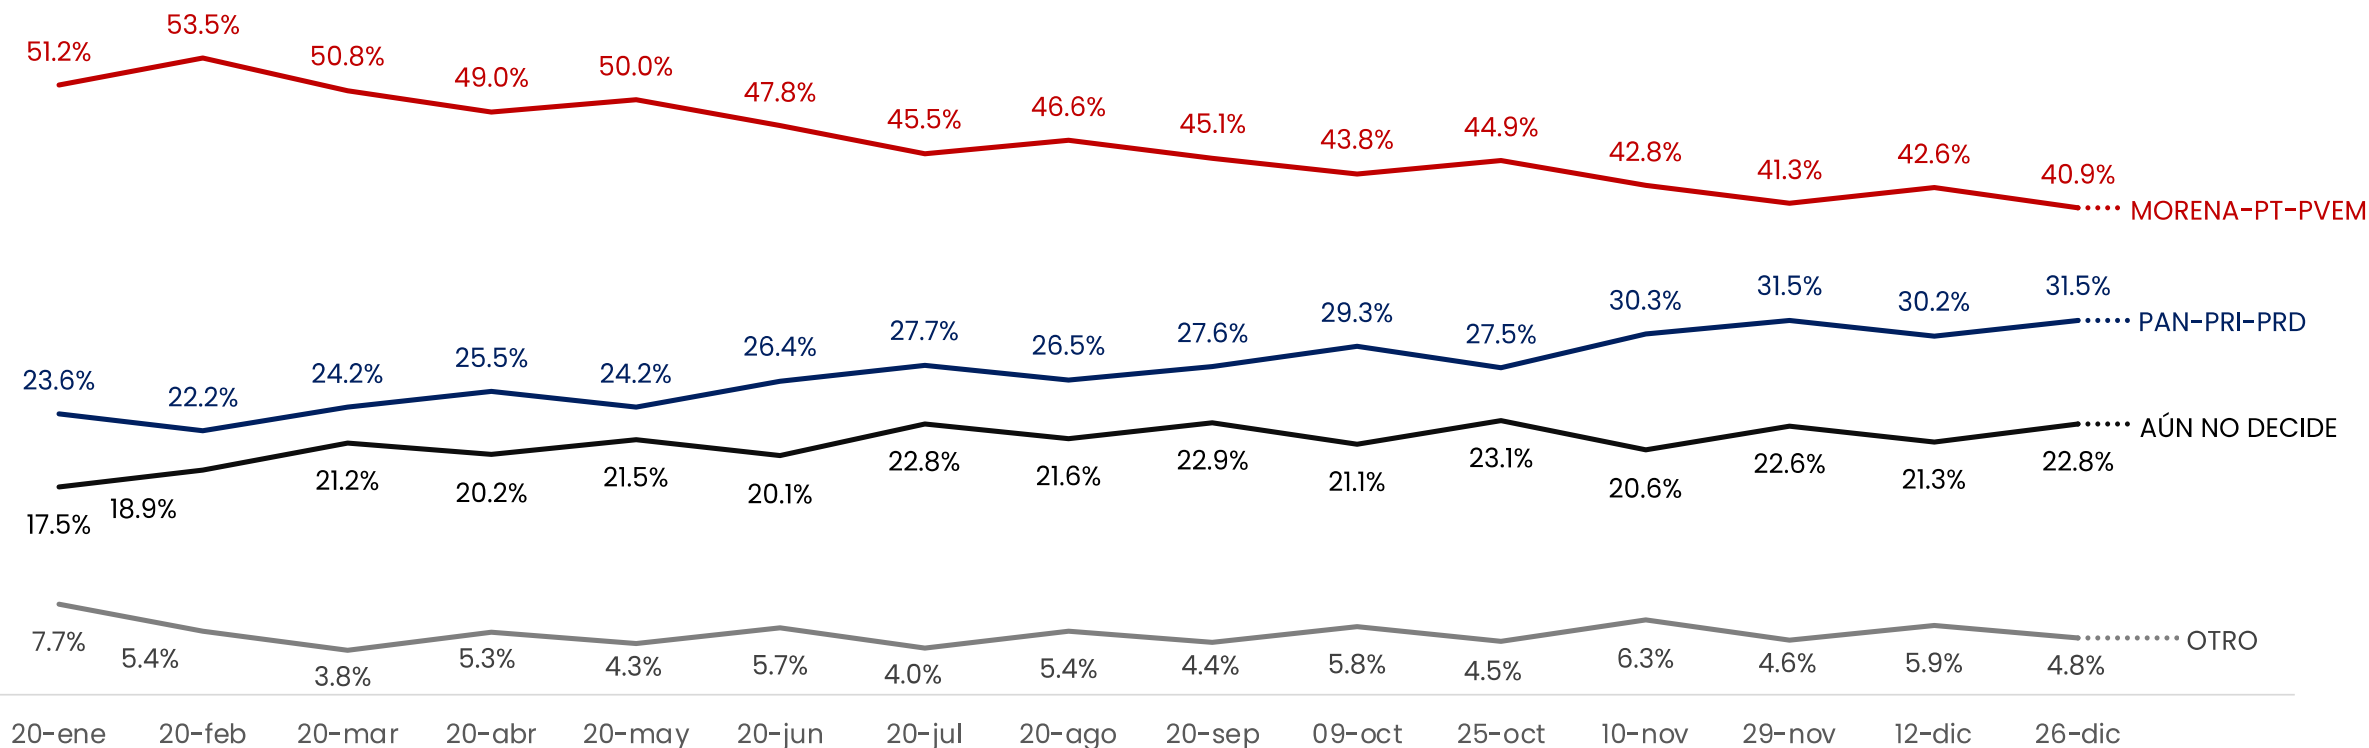

EN EL AÑO 2024 HABRÁ ELECCIONES PARA SENADOR EN PUEBLA. ¿POR CUÁL PARTIDO POLÍTICO O COALICIÓN VOTARÍA USTED?

TRACKING

D.R., (C) MASSIVE CALLER S.A DE C.V., 2023. Se autoriza la reproducción al hacer referencia del autor, salvo aplique veda electoral al contenido.

ENCUESTAS REALIZADAS	M.E.
1,000	+/- 3.4%

Massive Caller Whatsapp: 81 1798 1079
Correo: carlos.campos.riojas@massivecaller.com