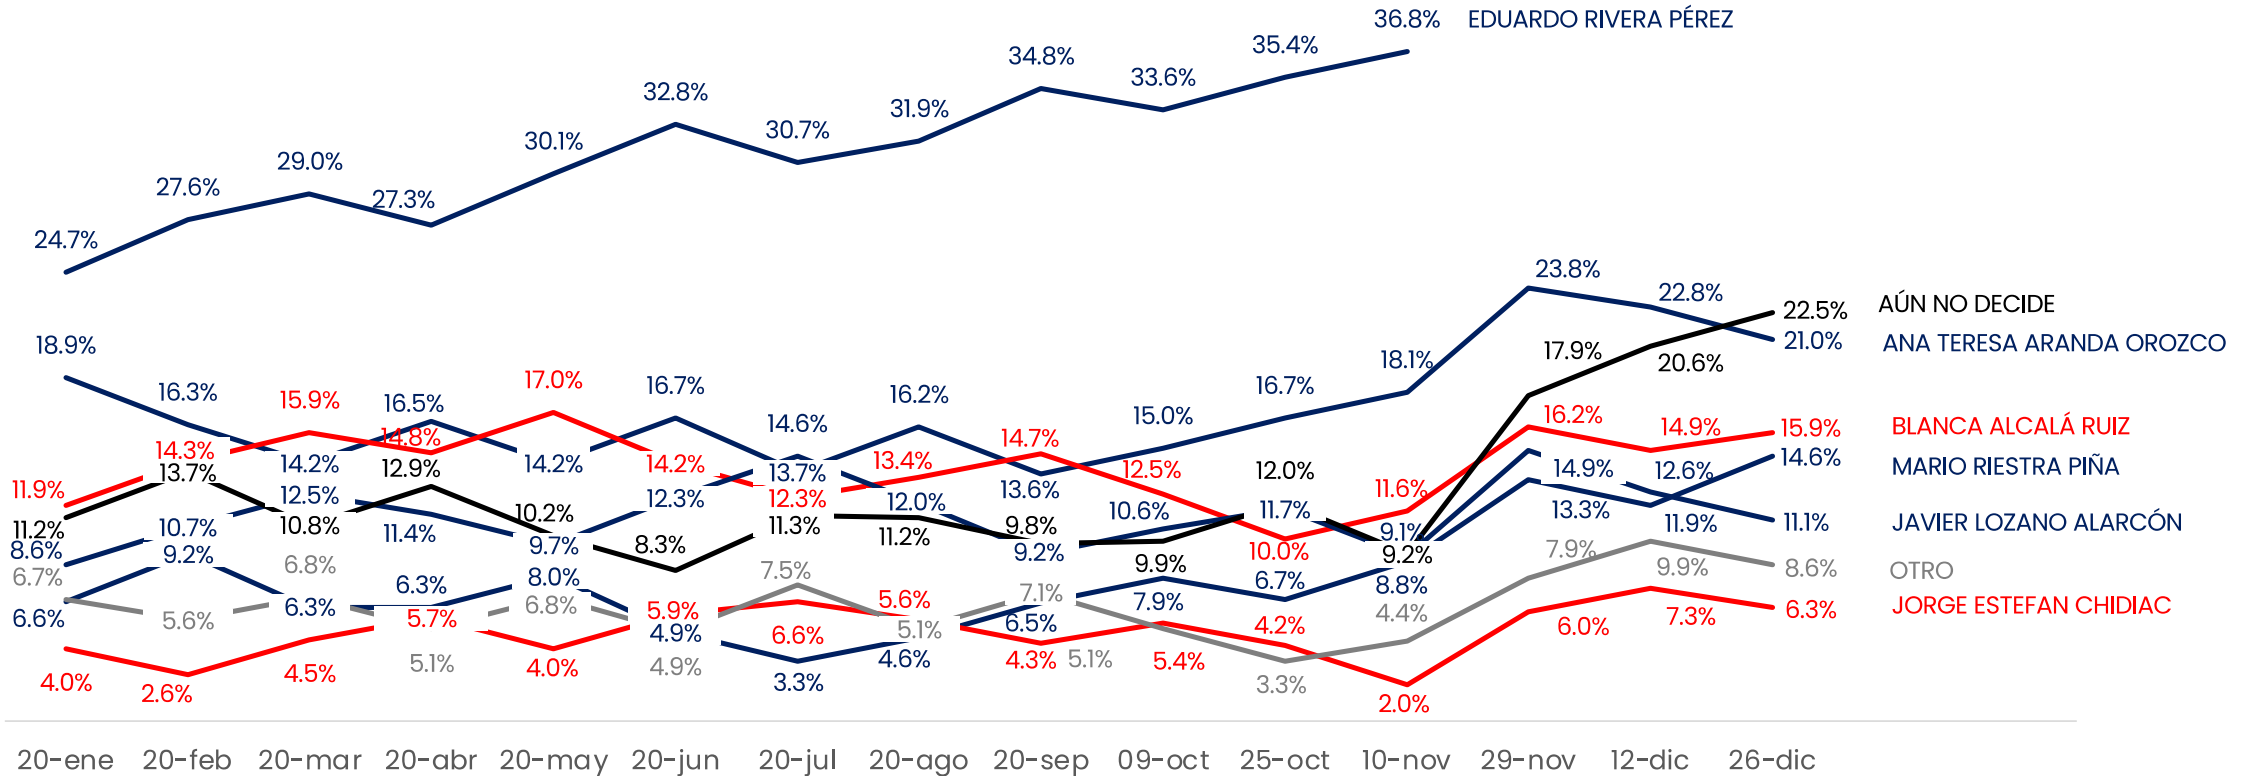

DE LAS SIGUIENTES PERSONAS, ¿QUIÉN LE GUSTARÍA QUE FUERA EL CANDIDATO A SENADOR POR LA COALICIÓN PAN-PRI-PRD? TRACKING

ENCUESTAS REALIZADAS	M.E.
1,000	+/- 3.4%

Massive Caller Whatsapp: 81 1798 1079
Correo: carlos.campos.riojas@massivecaller.com