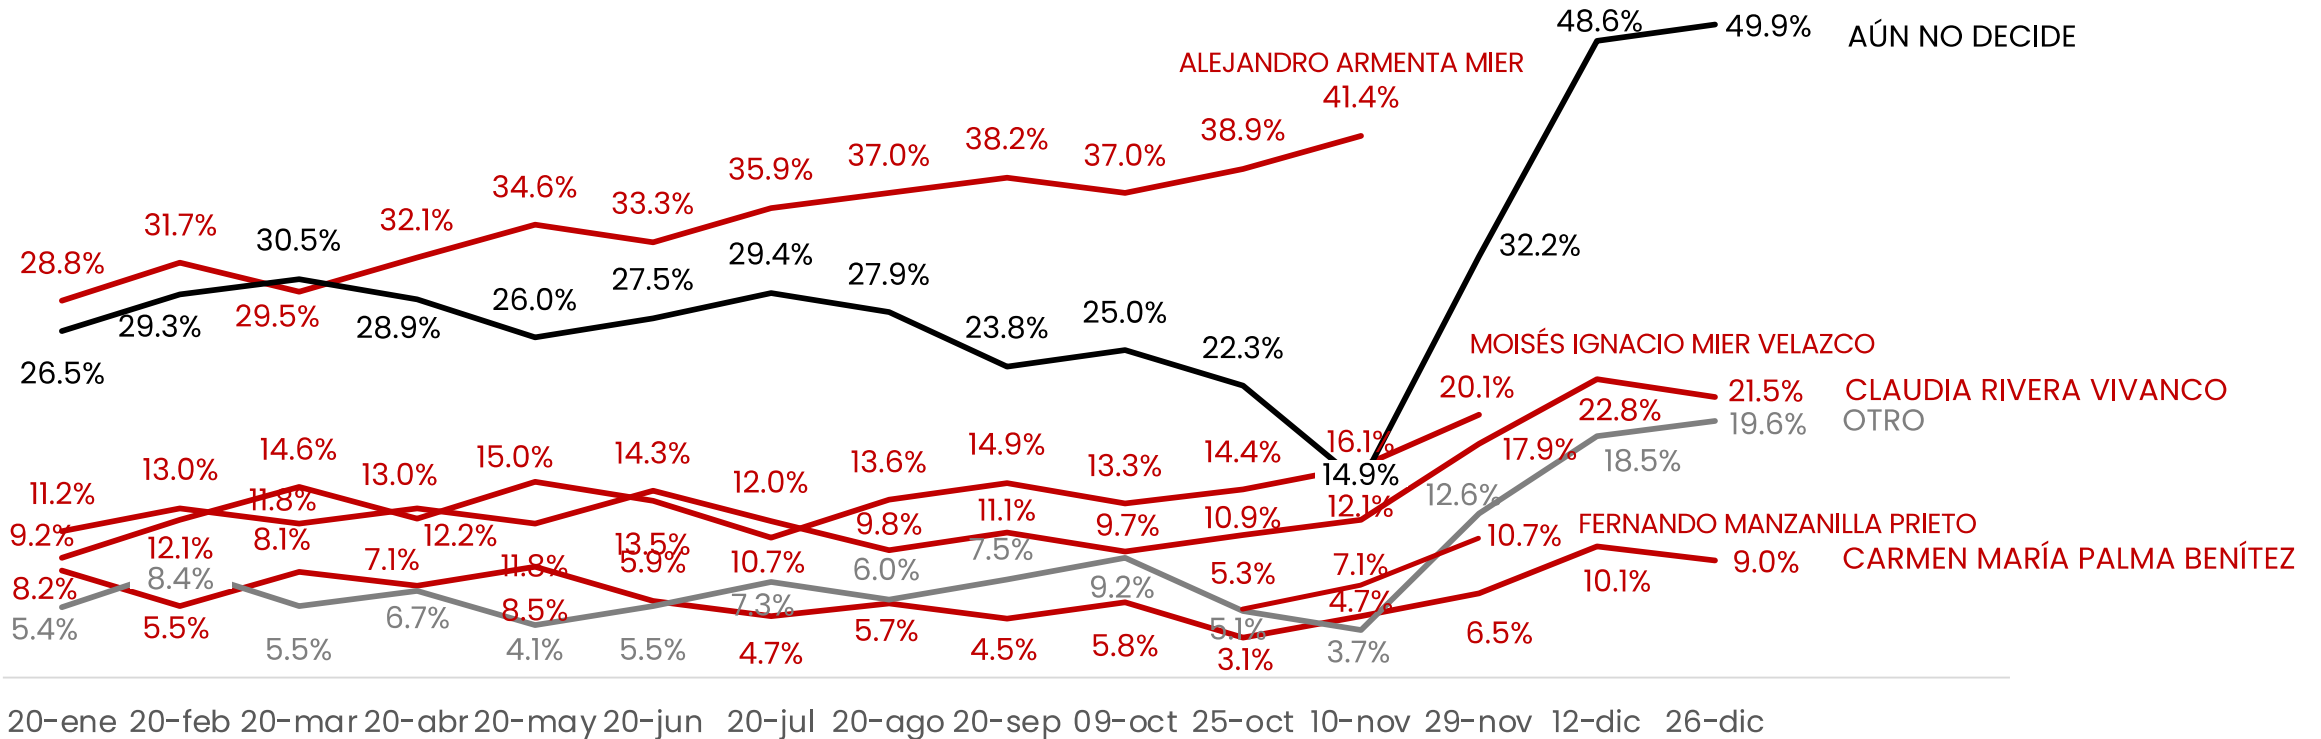

DE LAS SIGUIENTES PERSONAS, ¿QUIÉN LE GUSTARÍA QUE FUERA EL CANDIDATO A SENADOR POR MORENA-PT-PVEM? TRACKING

ENCUESTAS REALIZADAS	M.E.
1,000	+/- 3.4%

Massive Caller Whatsapp: 81 1798 1079
Correo: carlos.campos.riojas@massivecaller.com