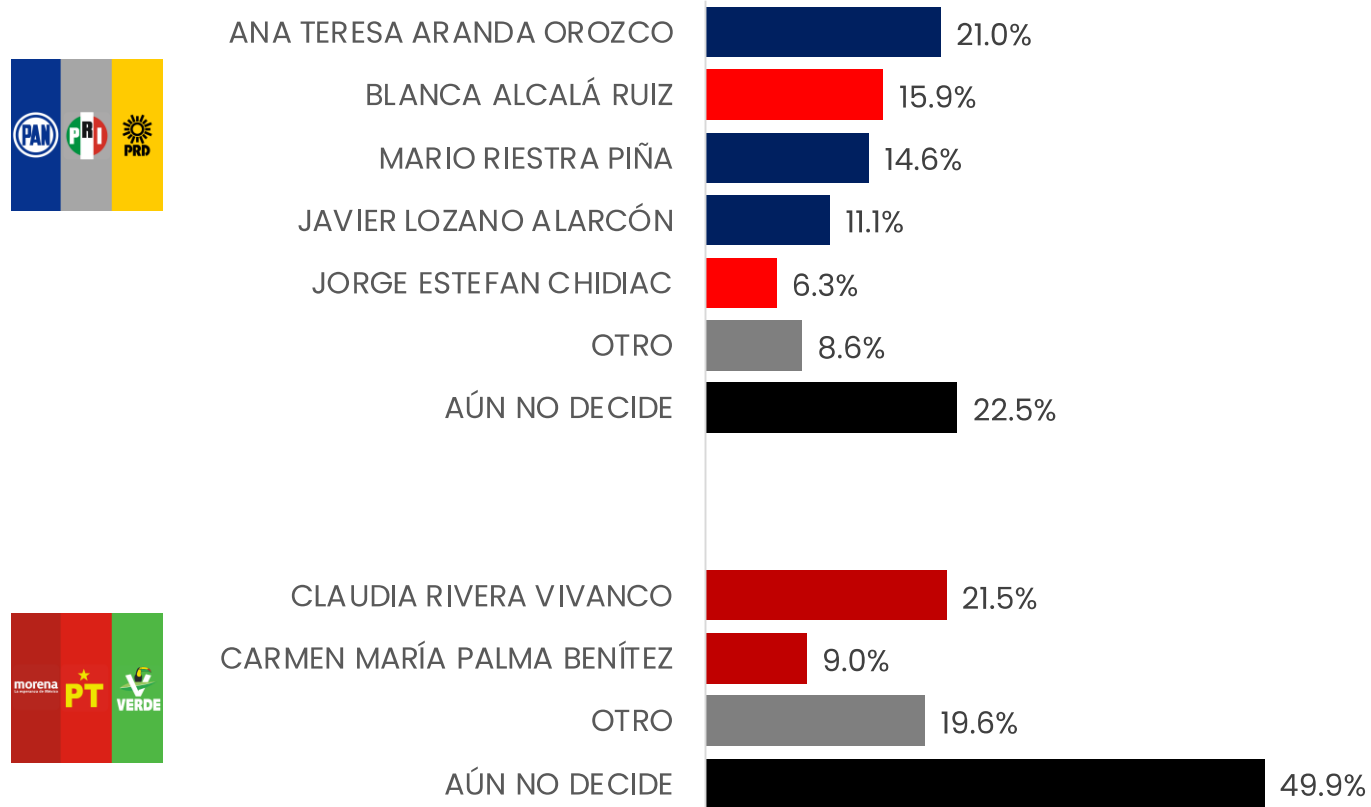

DE LAS SIGUIENTES PERSONAS, ¿QUIÉN LE GUSTARÍA QUE FUERA EL CANDIDATO A SENADOR?

ENCUESTAS REALIZADAS	M.E.
1,000	+/- 3.4%

Massive Caller Whatsapp: 81 1798 1079
Correo: carlos.campos.riojas@massivecaller.com