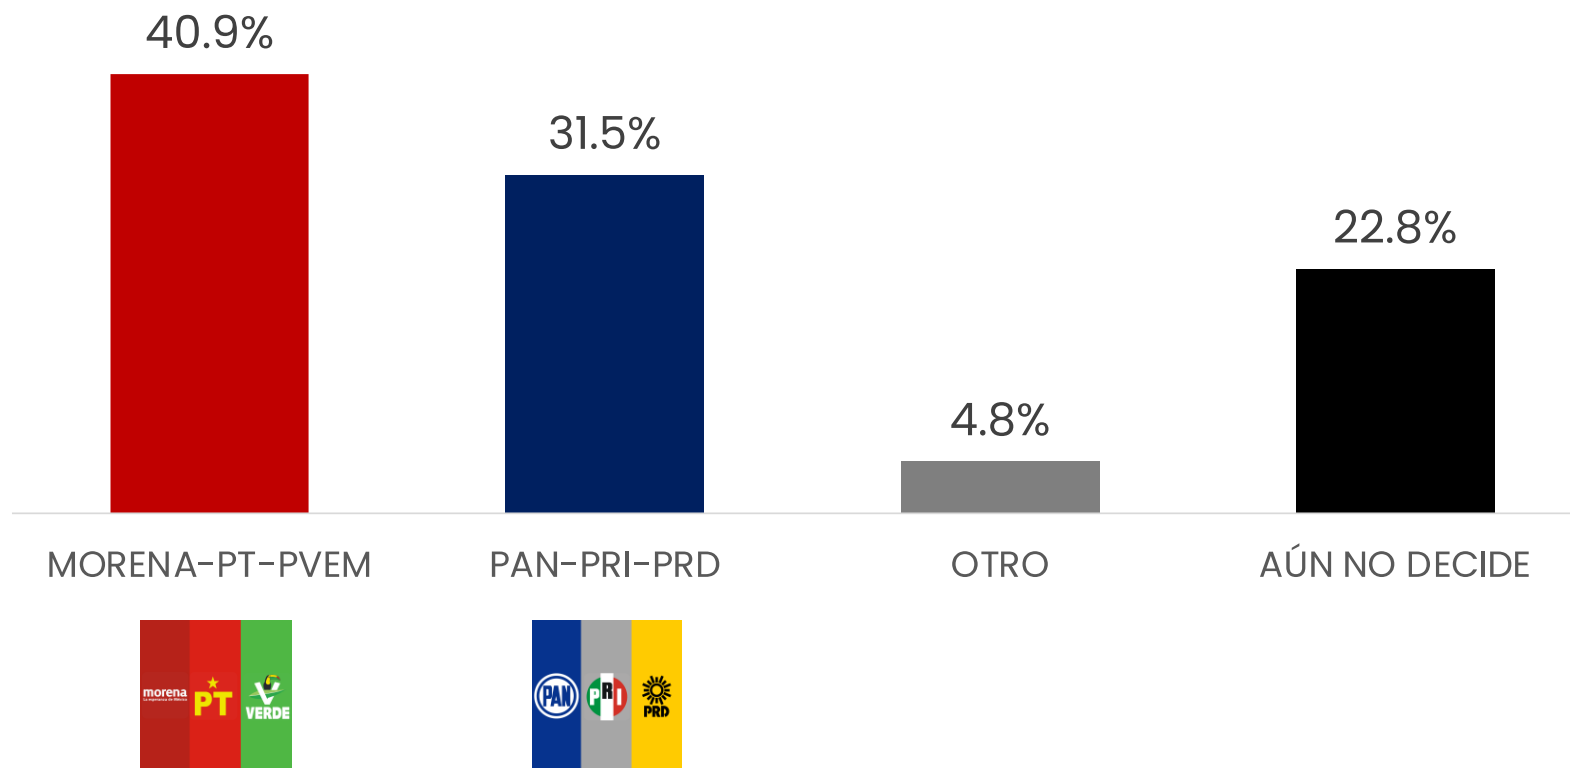

# INTENCIÓN AL VOTO, SENADO 2024

- **INTENCIÓN DE VOTO PARA ELEGIR SENADOR EN PUEBLA**

*¡Da click en el ícono de Whatsapp o Telegram para recibir esta encuesta directamente a tu celular!*

DESCARGA NUESTRA APP ESCANEANDO NUESTROS CÓDIGOS

## EN EL AÑO 2024 HABRÁ ELECCIONES PARA SENADOR EN PUEBLA. ¿POR CUÁL PARTIDO POLÍTICO O COALICIÓN VOTARÍA USTED?

| ENCUESTAS REALIZADAS | M.E.     |
|----------------------|----------|
| 1,000                | +/- 3.4% |