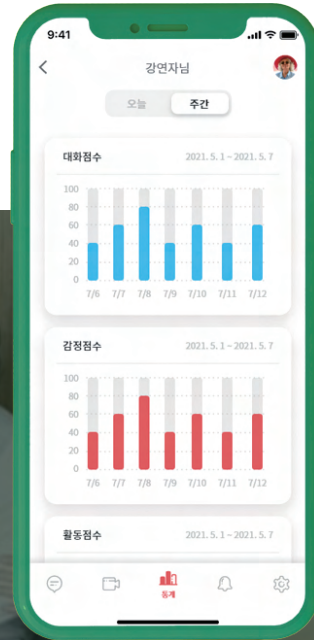

홀로 계신 부모님을 위한 안심 서비스

치매예방을 위한
AI 대화 서비스

저녁과 휴일에도
AI 응급호출 서비스

스마트밴드, 혈압·혈당기 등
AI 분석 서비스

01

다솨이로봇 - 홀로 계신 부모님을 위한 돌봄 서비스

빈큐 (BeanQ)

케비 (kebbi)

클로이 (Cloi)

인공지능 로봇을 활용한 돌봄

'다솨이로봇'은 보호자앱과 연동하여 인공지능으로 홀로 계신 부모님을 돌보는 AI 로봇 솔루션입니다!

홀로 계신 부모님

다솨이 로봇

보호자 앱

응급 호출 서비스로 부모님의 안전관리

보호자 2명* 이상 등록 시 안심케어

홀로 계신 부모님을 위한 인공지능 서비스

* 다솨 모바일 보호자는 5명까지 등록 가능합니다.

01

다솨이로봇 - 핵심 기능

● 응급 호출 서비스

평일 저녁 6시~다음날 오전 8시, 주말에는 24시간 보호자와 함께 관제센터로 연결되어 긴급 서비스를 제공하며 119에 신고 등 골든타임을 놓치지 않게 도와줍니다.

● 문자 / 전화 수신 알림

귀가 잘 안 들리시는 어르신들을 위해 문자나 전화가 왔을 때 다솨이가 큰 소리로 수신을 알려드려요.