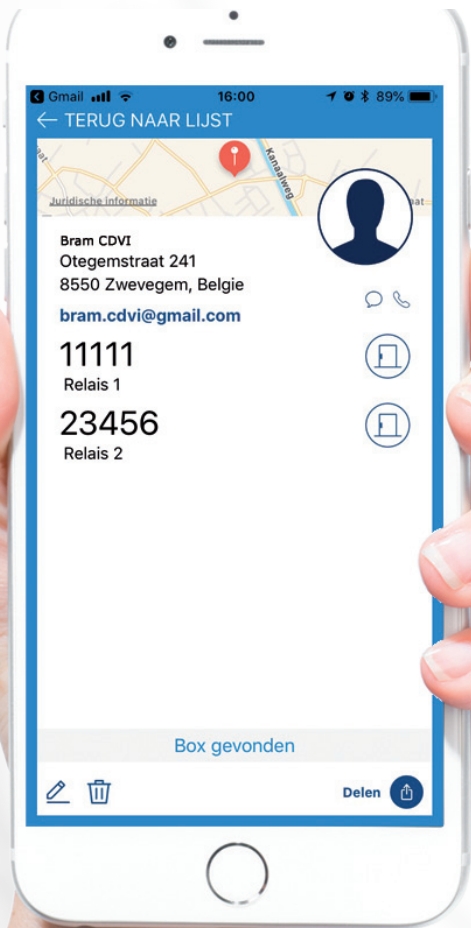

Transformeer je smartphone tot codeklavier

GALEO BT

Geproduceert door:

2 applicaties voor één complete oplossing

Manager app : Ontworpen voor eigenaars en installateurs voor configuratie

Digicode app : Ontworpen voor gebruikers om codes te delen met bezoekers/gasten

Het is niet nodig om codes te onthullen, bezoekers ontvangen een activeringsknop om de deur te ontgrendelen

Uw Digicode® is ideaal voor toegang tot een poort, garage of gemeenschappelijke ruimtes.

Maak permanente codes voor vaste gebruikers of deel tijdelijke codes met uw vrienden of bezoekers