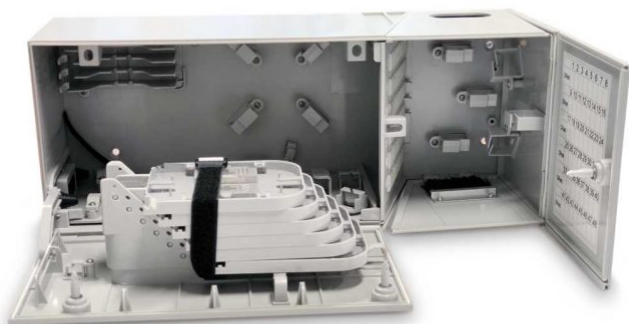

## CSOE\_P

Box in metallo per il cablaggio FTTH.  
(dimensioni 454x152x180mm)

ARTICOLO	CSOE_P
Codice	287567
Descrizione	Centro Stella Ottico di Edificio in materiale plastico (IP54) per impianti multiservizio FTTH (CEI306- 2) completo di 6 cartelle ottiche ed accessori (dimensioni 450x180x150mm)
Dimensioni mm	454x152x180