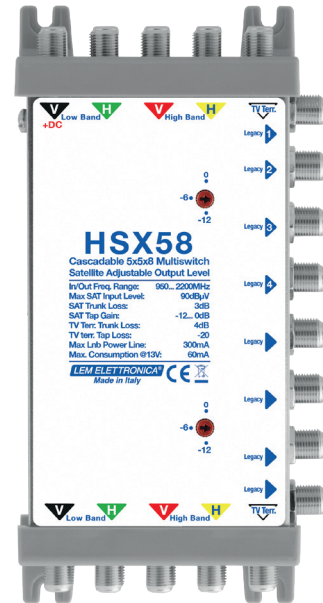

HSX58

Alimentazione LNB da decoder

- ▶ Regolazione continua Livello di uscita 0... -12dB
- ▶ Elevato isolamento cross-polare
- ▶ Dimensione compatte
- ▶ Elevata separazione Satellite/TV terr.

Ready for
UHDTV WARRANTY **5** YEARS

5 CAVI		HSX58	HSX58-20
MODELLO		PASSANTE	
RANGE DI FREQUENZA INGRESSI SAT	MHz	950... 2200	
RANGE DI FREQUENZA TV TERR.	MHz	5... 790	
N° INGRESSI / USCITE		5 / 5	
N° DERIVATE		8	8
MAX LIVELLI DI INGRESSO IF-SAT	dB μ V	90	
PERDITA DI PASSAGGIO IF-SAT	dB	≤ 3	
GUADAGNO USCITA DERIVATA	dB	0... -12 (Regolabile)	
PERDITA DI PASSAGGIO TV TERR.	dB	≤ 4	
PERDITA DI DERIVATA TV TERR.	dB	- 20	- 25
PERDITA DERIVATA CANALE DI RITORNO (5... 65 MHz)	dB	- 20	- 25
SEPARAZIONE IF-SAT / TV TERR.	dB	≥ 50	
ISOLAMENTO TRA POLARITA'	dB	> 35	> 35
ISOLAMENTO TRA GLI INGRESSI/USCITE	dB	> 30	> 30
RETURN LOSS	dB	> 12	
MAX. CONSUMO TOTALE @ 13V	mA	60	
CORRENTE LNB MAX	mA	300	
DIMENSIONI LxHxP	mm	88x172x35	