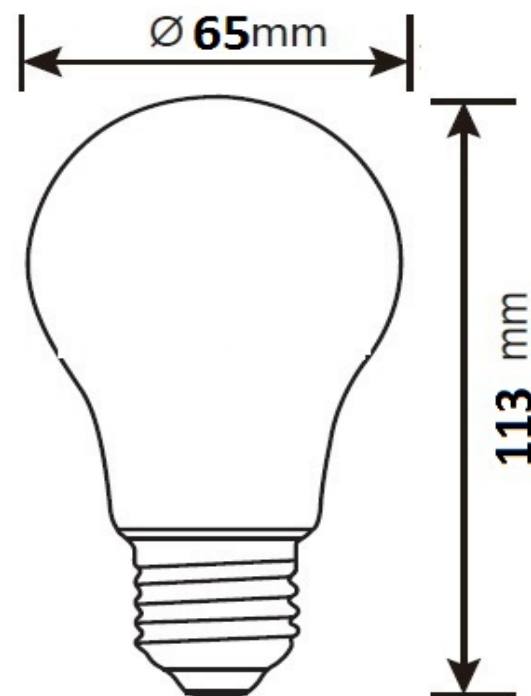

Codice Articolo	LD360-103
Tipo	A60 FULL GLASS
Watt	9.5W
Attacco	E27
Colore	Frost
Codice a Barre	8032589582723
Tipo LED	SMD2835
VOLT	AC230 50Hz
100% Istantanea	Istantanea
Temperatura di lavoro	-20°C +40°C
Materiale	Al+Vetro
Classe Energetica	A+
Equivalenza Watt	75W
Lumen	900
CCT	3000K
Vita Media (ore)	25000
IP	20
Dimensioni Prodotto (ØxH)	65*113
Tipo confezione	Scatola Colorata
Sotto Scatola	10
Master	50
PF	>0,5
CRI	80
Angolo Luce	360°
Assorbimento (mA)	75
Dimmerabile	no
Consistenza Colori	<6
Fattore Sopravvivenza Lampada a @6000ore	≥0,9
Tempo di Avvio al 95%	<2sec
Tasso guasti prematuri	<2,0% 1000 ore
Mantenimento Flusso Luminoso	≥95%
Nr Cicli accensione prima di un guasto	≥7500