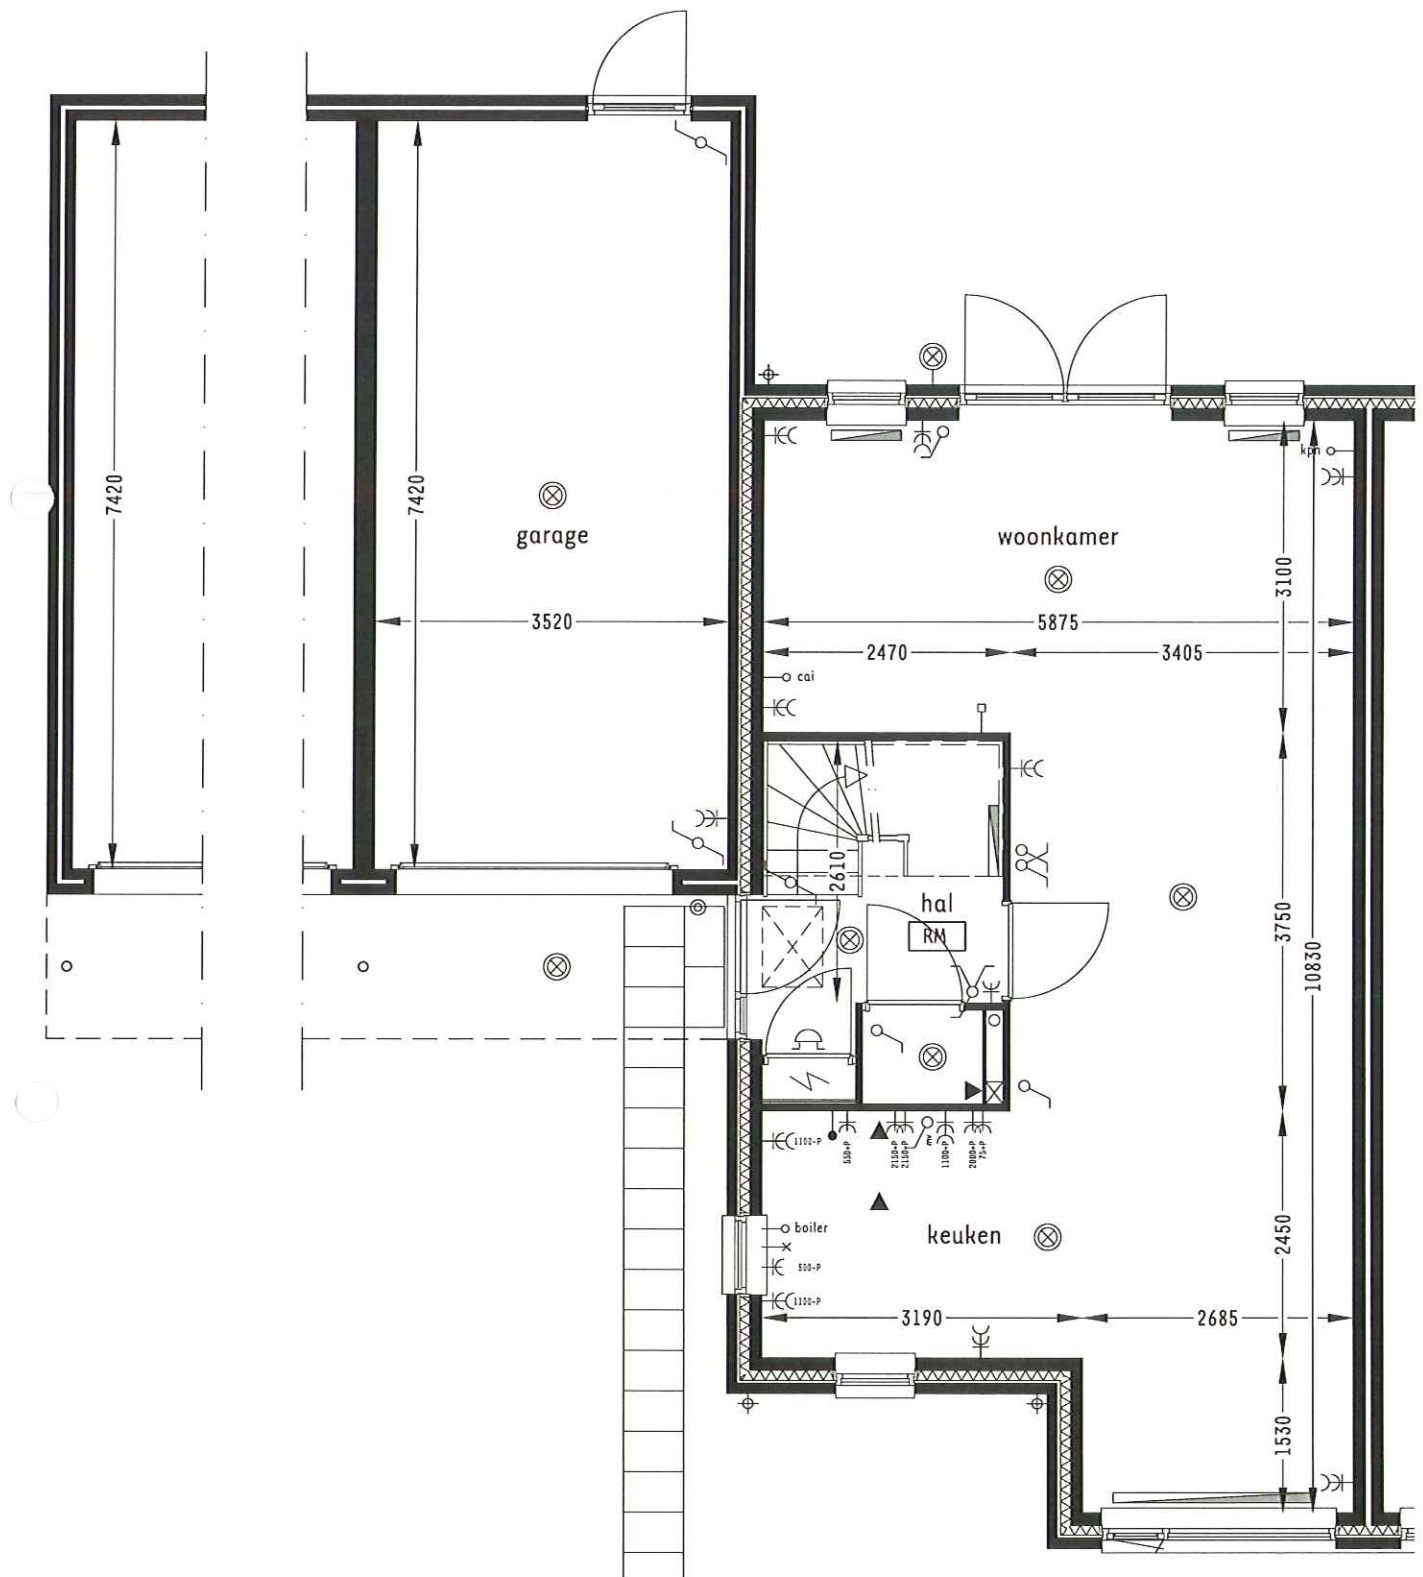

# Type Lila II

twee-onder-een-kapwoning  
begane grond | schaal 1:75

begane grond bouwnummers 38, 61, 65, 77, 81, 83  
bouwnummers 37, 62, 66, 78, 82, hebben een gespiegelde indeling

bouwnummers 63, 67, 79, hebben een hoek garage  
bouwnummers 60, 64, 76, 84 hebben een gespiegelde indeling

# Type Lila II

twee-onder-een-kapwoning  
1e verdieping | schaal 1:75

1e verdieping bouwnummers 38, 61, 63, 65, 67, 77, 79, 81, 83  
bouwnummers 37, 60, 62, 64, 66, 76, 78, 82, 84 hebben een  
gespiegelde indeling

# Type Lila II

twee-onder-een-kapwoning  
2e verdieping | schaal 1:75

1e verdieping bouwnummers 38, 61, 63, 65, 67, 77, 79, 81, 83  
bouwnummers 37, 60, 62, 64, 66, 76, 78, 82, 84 hebben een  
gespiegelde indeling

doorsnede

zijgevel bouwnummer 37