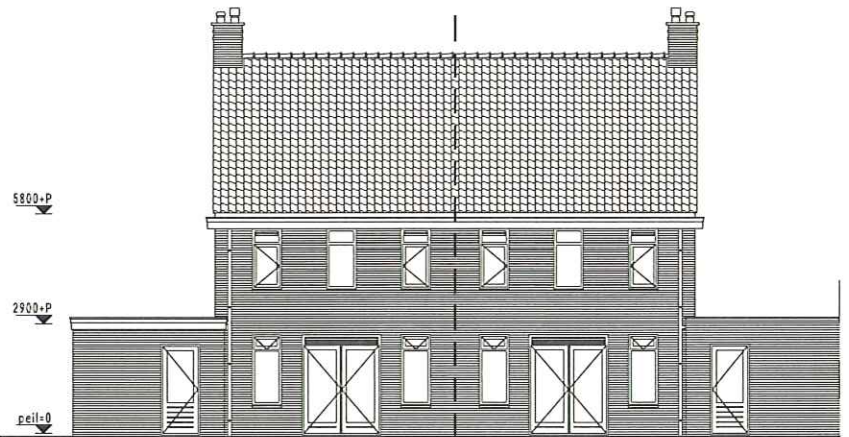

achtergevel bouwnummers 60, 64, 76, 84
gespiegeld bouwnummers 67, 63, 79

achtergevel bouwnummers 38, 61, 65, 77, 81, 83
gespiegeld bouwnummers 62, 66, 78, 82