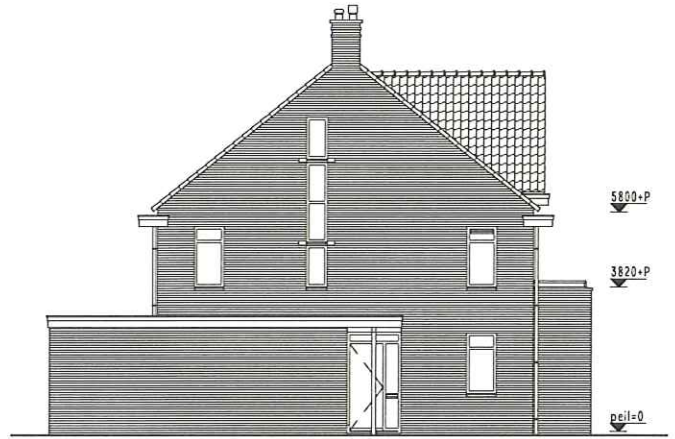

# Type Lila II

twee-onder-een-kapwoning  
1e verdieping | schaal 1:75

1e verdieping bouwnummers 38, 61, 63, 65, 67, 77, 79, 81, 83  
bouwnummers 37, 60, 62, 64, 66, 76, 78, 82, 84 hebben een  
gespiegelde indeling

# Type Lila II

twee-onder-een-kapwoning  
2e verdieping | schaal 1:75

1e verdieping bouwnummers 38, 61, 63, 65, 67, 77, 79, 81, 83  
bouwnummers 37, 60, 62, 64, 66, 76, 78, 82, 84 hebben een  
gespiegelde indeling

# Type Lila II

twee-onder-een-kapwoning  
gevels | schaal 1:200

voorgevel bouwnummers 38, 61, 65, 77, 81, 83  
gespiegeld bouwnummers 62, 66, 78, 82

voorgevel bouwnummer 37

zijgevel bouwnummer 63, 67, 79  
gespiegeld bouwnummer 60, 64, 76, 84