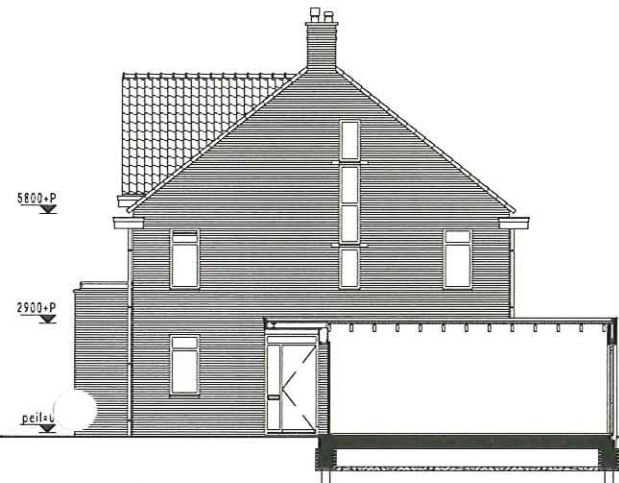

# Type Lila II

twee-onder-een-kapwoning  
2e verdieping | schaal 1:75

1e verdieping bouwnummers 38, 61, 63, 65, 67, 77, 79, 81, 83  
bouwnummers 37, 60, 62, 64, 66, 76, 78, 82, 84 hebben een  
gespiegelde indeling

# Type Lila II

twee-onder-een-kapwoning  
gevels | schaal 1:200

voorgevel bouwnummers 38, 61, 65, 77, 81, 83  
gespiegeld bouwnummers 62, 66, 78, 82

voorgevel bouwnummer 37

zijgevel bouwnummer 63, 67, 79  
gespiegeld bouwnummer 60, 64, 76, 84

zijgevel bouwnummers 62, 66, 78, 82  
gespiegeld bouwnummers 38, 61, 65, 77, 81, 83

achtergevel bouwnummers 60, 64, 76, 84  
gespiegeld bouwnummers 67, 63, 79

achtergevel bouwnummers 38, 61, 65, 77, 81, 83  
gespiegeld bouwnummers 62, 66, 78, 82