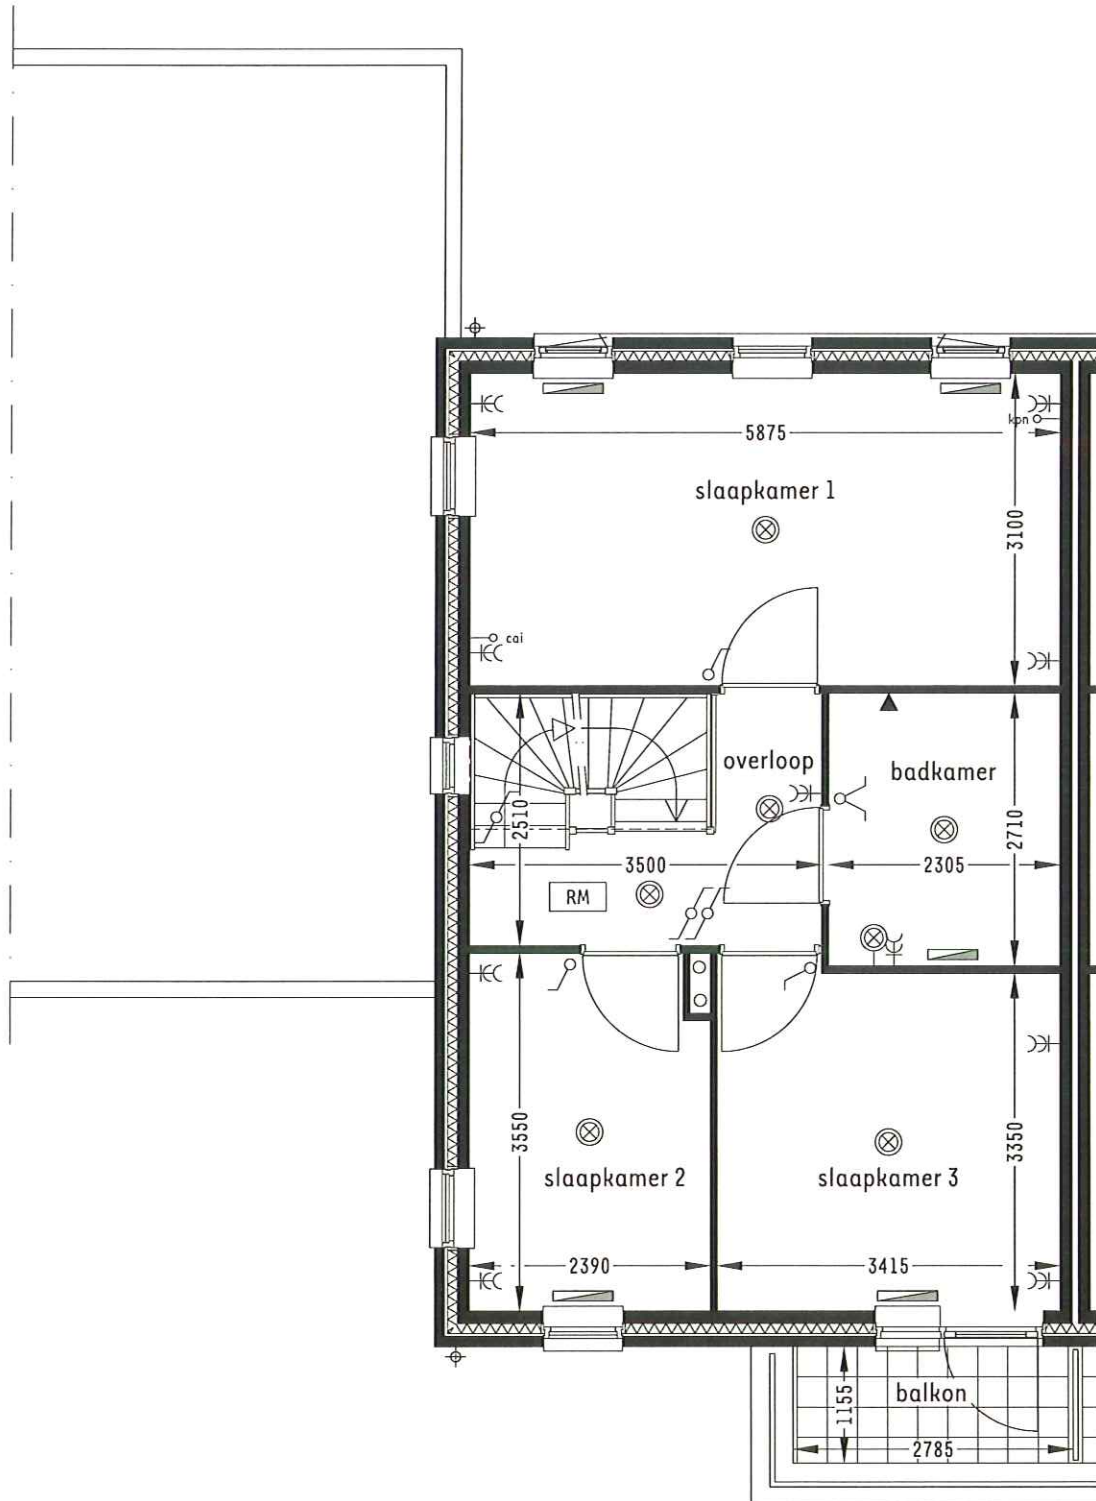

# Type Lila II

twee-onder-een-kapwoning  
begane grond | schaal 1:75

begane grond bouwnummers 38, 61, 65, 77, 81, 83  
bouwnummers 37, 62, 66, 78, 82, hebben een gespiegelde indeling

bouwnummers 63, 67, 79, hebben een hoek garage  
bouwnummers 60, 64, 76, 84 hebben een gespiegelde indeling

# Type Lila II

twee-onder-een-kapwoning  
1e verdieping | schaal 1:75

1e verdieping bouwnummers 38, 61, 63, 65, 67, 77, 79, 81, 83  
bouwnummers 37, 60, 62, 64, 66, 76, 78, 82, 84 hebben een  
gespiegelde indeling

# Type Lila II

twee-onder-een-kapwoning  
2e verdieping | schaal 1:75

1e verdieping bouwnummers 38, 61, 63, 65, 67, 77, 79, 81, 83  
bouwnummers 37, 60, 62, 64, 66, 76, 78, 82, 84 hebben een  
gespiegelde indeling

doorsnede

zijgevel bouwnummer 37