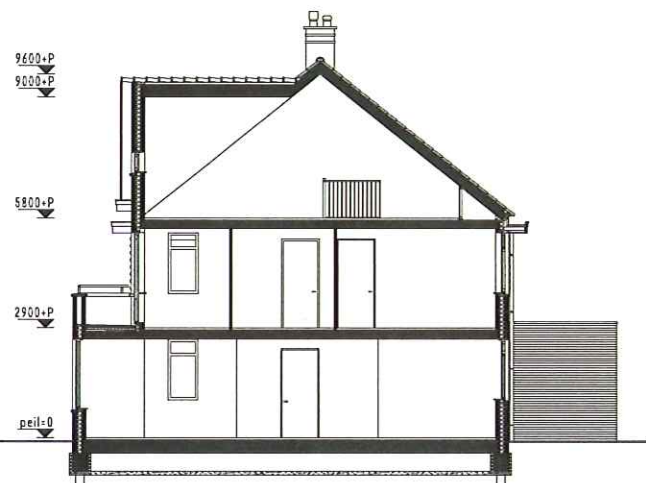

# Type Lila II

twee-onder-een-kapwoning  
2e verdieping | schaal 1:75

1e verdieping bouwnummers 38, 61, 63, 65, 67, 77, 79, 81, 83  
bouwnummers 37, 60, 62, 64, 66, 76, 78, 82, 84 hebben een  
gespiegelde indeling

# Type Lila II

twee-onder-een-kapwoning  
gevels | schaal 1:200

voorgevel bouwnummers 38, 61, 65, 77, 81, 83  
gespiegeld bouwnummers 62, 66, 78, 82

voorgevel bouwnummer 37

zijgevel bouwnummer 63, 67, 79  
gespiegeld bouwnummer 60, 64, 76, 84

zijgevel bouwnummers 62, 66, 78, 82  
gespiegeld bouwnummers 38, 61, 65, 77, 81, 83

achtergevel bouwnummers 60, 64, 76, 84  
gespiegeld bouwnummers 67, 63, 79

achtergevel bouwnummers 38, 61, 65, 77, 81, 83  
gespiegeld bouwnummers 62, 66, 78, 82