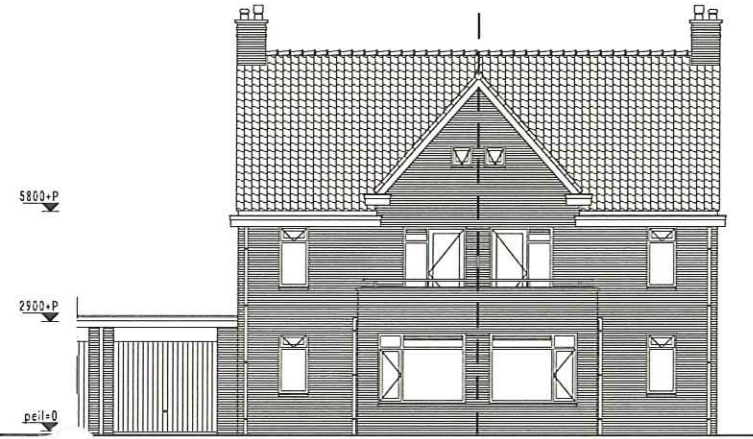

# Type Lila II

twee-onder-een-kapwoning  
1e verdieping | schaal 1:75

1e verdieping bouwnummers 38, 61, 63, 65, 67, 77, 79, 81, 83  
bouwnummers 37, 60, 62, 64, 66, 76, 78, 82, 84 hebben een  
gespiegelde indeling

# Type Lila II

twee-onder-een-kapwoning  
2e verdieping | schaal 1:75

1e verdieping bouwnummers 38, 61, 63, 65, 67, 77, 79, 81, 83  
bouwnummers 37, 60, 62, 64, 66, 76, 78, 82, 84 hebben een  
gespiegelde indeling

# Type Lila II

twee-onder-een-kapwoning  
gevels | schaal 1:200

voorgevel bouwnummers 38, 61, 65, 77, 81, 83  
gespiegeld bouwnummers 62, 66, 78, 82

voorgevel bouwnummer 37

zijgevel bouwnummer 63, 67, 79  
gespiegeld bouwnummer 60, 64, 76, 84