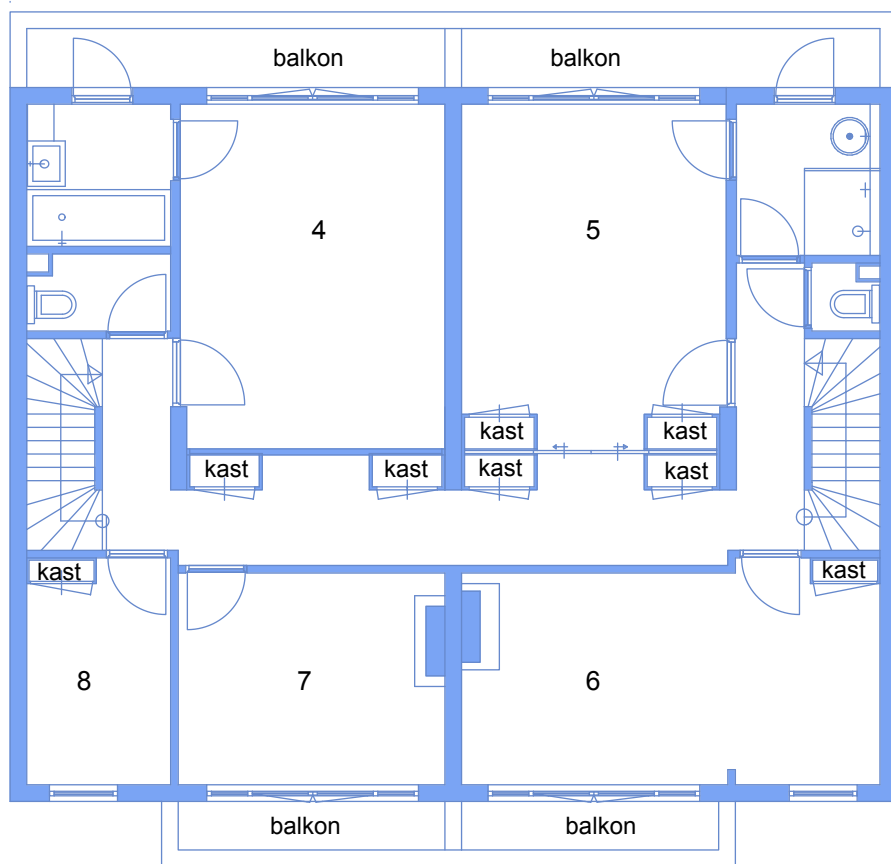

ADRES	Breitnersingel 73	SCHAAL	1:500   A 4
VERDIEPING	Situatietekening	PAGINA	1 van 4

Deze plattegrond dient ter indicatie. Er kunnen geen rechten aan worden ontleend. Wijzigingen zijn voorbehouden.

ADRES	Breitnersingel 73	SCHAAL	1:100   A 4
VERDIEPING	Plattegrond BGG + kelder	PAGINA	2 van 4

Deze plattegrond dient ter indicatie. Er kunnen geen rechten aan worden ontleend. Wijzigingen zijn voorbehouden.

ADRES	Breitnersingel 73	SCHAAL	1:100   A 4
VERDIEPING	Plattegrond 1e verdieping	PAGINA	3 van 4

Deze plattegrond dient ter indicatie. Er kunnen geen rechten aan worden ontleend. Wijzigingen zijn voorbehouden.

ADRES	Breitnersingel 73	SCHAAL	1:100   A 4
VERDIEPING	Plattegrond 2e verdieping+zolder	PAGINA	4 van 4