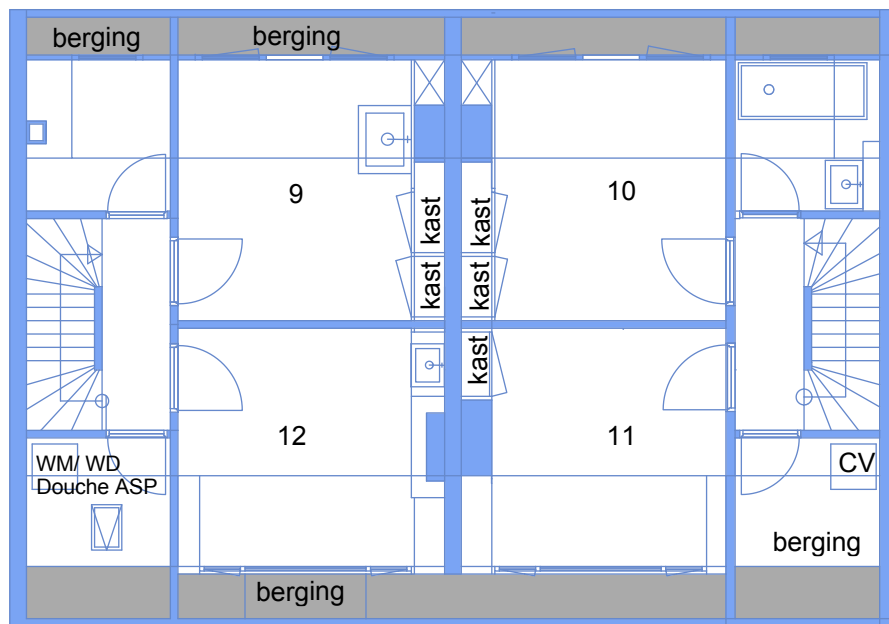

ADRES	Breitnersingel 73	SCHAAL	1:500   A 4
VERDIEPING	Situatietekening	PAGINA	1 van 4

Deze plattegrond dient ter indicatie. Er kunnen geen rechten aan worden ontleend. Wijzigingen zijn voorbehouden.

ADRES	Breitnersingel 73	SCHAAL	1:100   A 4
VERDIEPING	Plattegrond BGG + kelder	PAGINA	2 van 4

Deze plattegrond dient ter indicatie. Er kunnen geen rechten aan worden ontleend. Wijzigingen zijn voorbehouden.

ADRES	Breitnersingel 73	SCHAAL	1:100   A 4
VERDIEPING	Plattegrond 1e verdieping	PAGINA	3 van 4

Deze plattegrond dient ter indicatie. Er kunnen geen rechten aan worden ontleend. Wijzigingen zijn voorbehouden.

ADRES	Breitnersingel 73	SCHAAL	1:100   A 4
VERDIEPING	Plattegrond 2e verdieping+zolder	PAGINA	4 van 4