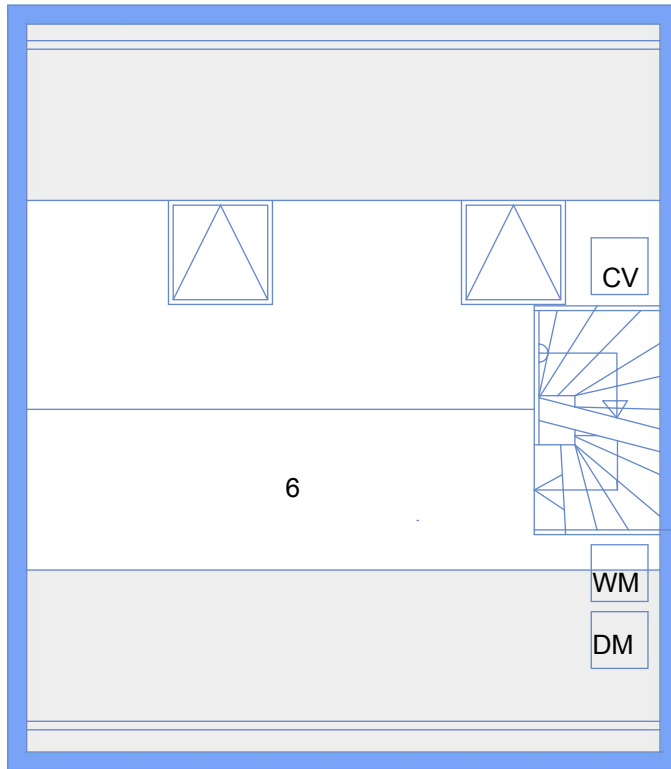

ADRES	Wielerbaan 14 Oudenbosch	SCHAAL	1:500 A 4
VERDIEPING	Situatietekening	PAGINA	1 van 4

Deze plattegrond dient ter indicatie. Er kunnen geen rechten aan worden ontleend. Wijzigingen zijn voorbehouden.

ADRES	Wielersbaan 14 Oudenbosch	SCHAAL	1:80 A 4
VERDIEPING	Plattegrond Begane Grond	PAGINA	2 van 4

Deze plattegrond dient ter indicatie. Er kunnen geen rechten aan worden ontleend. Wijzigingen zijn voorbehouden.

ADRES	Wielerbaan 14 Oudenbosch	SCHAAL	1:80 A 4
VERDIEPING	Plattegrond 1e verdieping	PAGINA	3 van 4

Deze plattegrond dient ter indicatie. Er kunnen geen rechten aan worden ontleend. Wijzigingen zijn voorbehouden.

ADRES	Wielerbaan 14 Oudenbosch	SCHAAL	1:80 A 4
VERDIEPING	Plattegrond 2e verdieping	PAGINA	4 van 4

Deze plattegrond dient ter indicatie. Er kunnen geen rechten aan worden ontleend. Wijzigingen zijn voorbehouden.