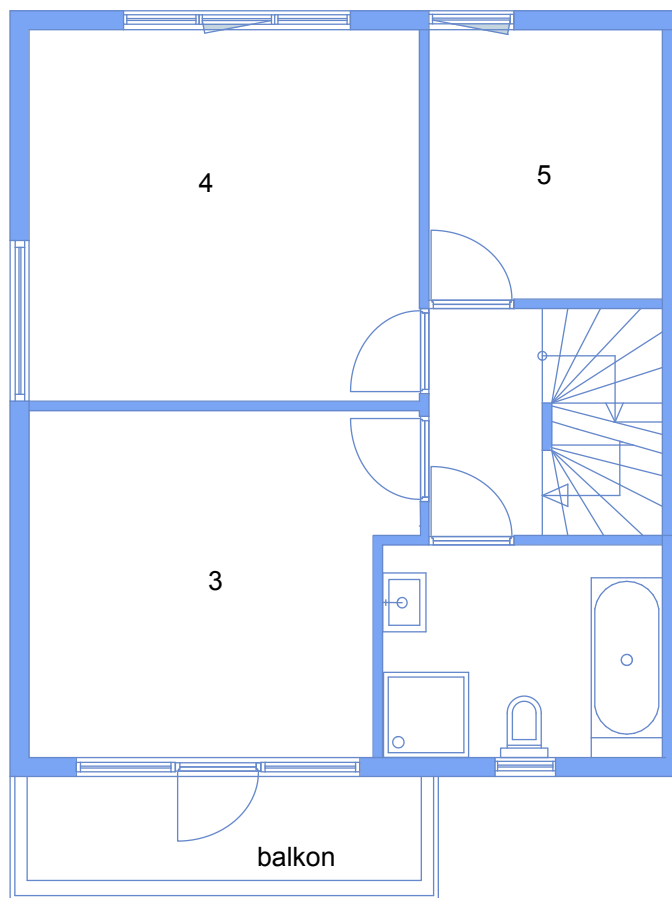

ADRES	Wielerbaan 14 Oudenbosch	SCHAAL	1:500 A 4
VERDIEPING	Situatietekening	PAGINA	1 van 4

Deze plattegrond dient ter indicatie. Er kunnen geen rechten aan worden ontleend. Wijzigingen zijn voorbehouden.

ADRES	Wielersbaan 14 Oudenbosch	SCHAAL	1:80 A 4
VERDIEPING	Plattegrond Begane Grond	PAGINA	2 van 4

Deze plattegrond dient ter indicatie. Er kunnen geen rechten aan worden ontleend. Wijzigingen zijn voorbehouden.

ADRES	Wielerbaan 14 Oudenbosch	SCHAAL	1:80 A 4
VERDIEPING	Plattegrond 1e verdieping	PAGINA	3 van 4

Deze plattegrond dient ter indicatie. Er kunnen geen rechten aan worden ontleend. Wijzigingen zijn voorbehouden.

ADRES	Wielerbaan 14 Oudenbosch	SCHAAL	1:80 A 4
VERDIEPING	Plattegrond 2e verdieping	PAGINA	4 van 4

Deze plattegrond dient ter indicatie. Er kunnen geen rechten aan worden ontleend. Wijzigingen zijn voorbehouden.