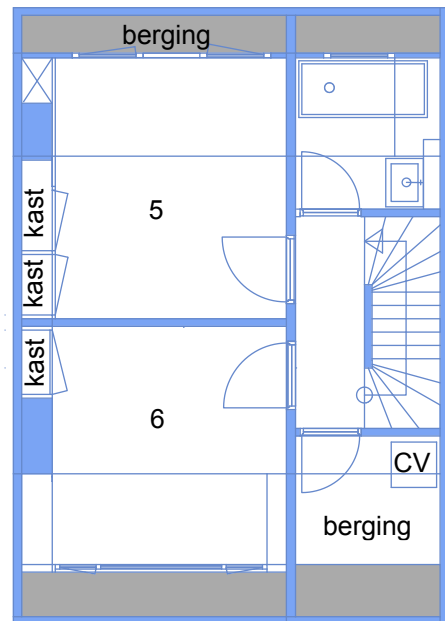

ADRES	Breitnersingel 75	SCHAAL	1:500 A 4
VERDIEPING	Situatietekening	PAGINA	1 van 4

Deze plattegrond dient ter indicatie. Er kunnen geen rechten aan worden ontleend. Wijzigingen zijn voorbehouden.

ADRES	Breitnersingel 75	SCHAAL	1:100 A 4
VERDIEPING	Plattegrond BGG + kelder	PAGINA	2 van 4

Deze plattegrond dient ter indicatie. Er kunnen geen rechten aan worden ontleend. Wijzigingen zijn voorbehouden.

ADRES	Breitnersingel 75	SCHAAL	1:100 A 4
VERDIEPING	Plattegrond 1e verdieping	PAGINA	3 van 4

Deze plattegrond dient ter indicatie. Er kunnen geen rechten aan worden ontleend. Wijzigingen zijn voorbehouden.

ADRES	Breitnersingel 75	SCHAAL	1:100 A 4
VERDIEPING	Plattegrond 2e verdieping+zolder	PAGINA	4 van 4